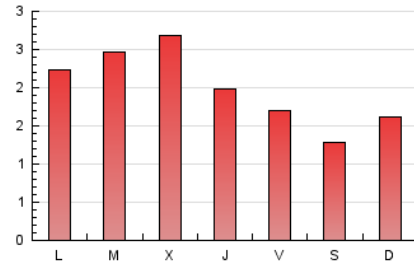

### 3. Por día del mes (Nacional e Internacional)

Día	N. únicos	Visitas	Páginas	Día	N. únicos	Visitas	Páginas	Día	N. únicos	Visitas	Páginas
1	145	154	210	11	133	145	213	21	71	76	105
2	307	326	453	12	126	134	179	22	123	132	177
3	319	330	499	13	105	108	122	23	117	127	180
4	202	214	298	14	99	101	134	24	90	95	139
5	137	142	204	15	120	127	214	25	104	111	149
6	120	124	166	16	210	217	277	26	98	107	139
7	107	110	197	17	157	167	230	27	95	98	119
8	132	139	167	18	86	94	133	28	93	99	209
9	110	117	137	19	125	130	159	29	130	148	351
10	147	157	202	20	77	80	106	30	120	133	185

4. Gráficas (Nacional e Internacional)

4.1 Por día de la semana (promedio)

N. únicos / Visitas (x 100)

Páginas (x 100)

4.2 Por franja horaria (promedio)

Visitas (x 1000)

Páginas (x 1000)

4.3 Por meses