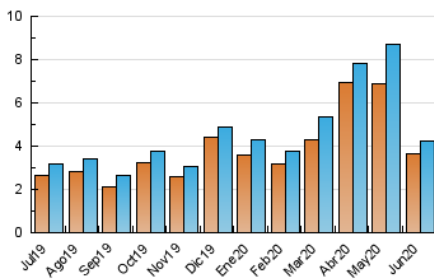

### 1. Cifras totales y promedios (Nacional e Internacional)

MES - AÑO	NAVEGADORES UNICOS	VISITAS	PAGINAS
Junio - 2020	3.638	4.242	6.053
<b>PROMEDIO DIARIO</b>	<b>134</b>	<b>141</b>	<b>202</b>
<b>PROMEDIO LUNES-VIERNES</b>	147	157	223
<b>PROMEDIO SABADO-DOMINGO</b>	96	100	145
<b>PAGINAS / VISITAS</b>	1,43		
<b>DURACION MEDIA VISITAS</b>	0:00:56		
<b>DURACION MEDIA PAGINAS</b>	0:02:10		

### 3. Por día del mes (Nacional e Internacional)

Día	N. únicos	Visitas	Páginas	Día	N. únicos	Visitas	Páginas	Día	N. únicos	Visitas	Páginas
1	145	154	210	11	133	145	213	21	71	76	105
2	307	326	453	12	126	134	179	22	123	132	177
3	319	330	499	13	105	108	122	23	117	127	180
4	202	214	298	14	99	101	134	24	90	95	139
5	137	142	204	15	120	127	214	25	104	111	149
6	120	124	166	16	210	217	277	26	98	107	139
7	107	110	197	17	157	167	230	27	95	98	119
8	132	139	167	18	86	94	133	28	93	99	209
9	110	117	137	19	125	130	159	29	130	148	351
10	147	157	202	20	77	80	106	30	120	133	185

4. Gráficas (Nacional e Internacional)

4.1 Por día de la semana (promedio)

N. únicos / Visitas (x 100)

Páginas (x 100)

4.2 Por franja horaria (promedio)

Visitas (x 1000)

Páginas (x 1000)

4.3 Por meses

N. únicos / Visitas (x 1000)

Páginas (x 1000)