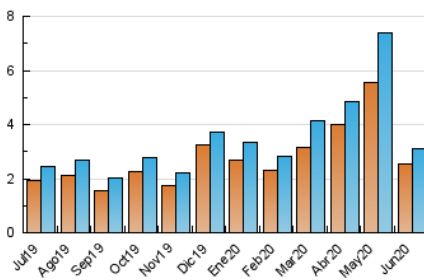

#### 3. Por día del mes (Nacional)

Día	N. únicos	Visitas	Páginas	Día	N. únicos	Visitas	Páginas	Día	N. únicos	Visitas	Páginas
1	100	109	161	11	90	101	157	21	46	49	71
2	252	269	391	12	77	84	126	22	87	94	137
3	230	241	354	13	60	63	76	23	82	91	143
4	136	148	225	14	74	76	109	24	71	76	117
5	92	97	152	15	85	90	175	25	81	87	124
6	87	91	122	16	165	171	229	26	62	71	102
7	78	80	164	17	120	130	188	27	69	72	93
8	91	97	124	18	67	74	111	28	74	80	188
9	75	80	99	19	85	89	114	29	93	110	308
10	91	100	138	20	61	64	87	30	101	113	164

##### 4.1 Por día de la semana (promedio)

N. únicos / Visitas (x 100)

Páginas (x 100)

##### 4.2 Por franja horaria (promedio)

Visitas (x 1000)

Páginas (x 1000)

##### 4.3 Por meses

N. únicos / Visitas (x 1000)

Páginas (x 1000)