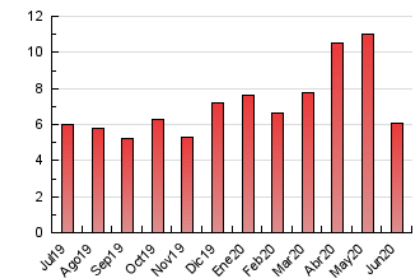

### 1. Cifras totales y promedios (Nacional e Internacional)

MES - AÑO	NAVEGADORES UNICOS	VISITAS	PAGINAS
Junio - 2020	3.638	4.242	6.053
<b>PROMEDIO DIARIO</b>	<b>134</b>	<b>141</b>	<b>202</b>
<b>PROMEDIO LUNES-VIERNES</b>	147	157	223
<b>PROMEDIO SABADO-DOMINGO</b>	96	100	145
<b>PAGINAS / VISITAS</b>	1,43		
<b>DURACION MEDIA VISITAS</b>	0:00:56		
<b>DURACION MEDIA PAGINAS</b>	0:02:10		

### 3. Por día del mes (Nacional e Internacional)

Día	N. únicos	Visitas	Páginas	Día	N. únicos	Visitas	Páginas	Día	N. únicos	Visitas	Páginas
1	145	154	210	11	133	145	213	21	71	76	105
2	307	326	453	12	126	134	179	22	123	132	177
3	319	330	499	13	105	108	122	23	117	127	180
4	202	214	298	14	99	101	134	24	90	95	139
5	137	142	204	15	120	127	214	25	104	111	149
6	120	124	166	16	210	217	277	26	98	107	139
7	107	110	197	17	157	167	230	27	95	98	119
8	132	139	167	18	86	94	133	28	93	99	209
9	110	117	137	19	125	130	159	29	130	148	351
10	147	157	202	20	77	80	106	30	120	133	185

4. Gráficas (Nacional e Internacional)

4.1 Por día de la semana (promedio)

N. únicos / Visitas (x 100)

Páginas (x 100)

4.2 Por franja horaria (promedio)

Visitas (x 1000)

Páginas (x 1000)

4.3 Por meses

N. únicos / Visitas (x 1000)

Páginas (x 1000)