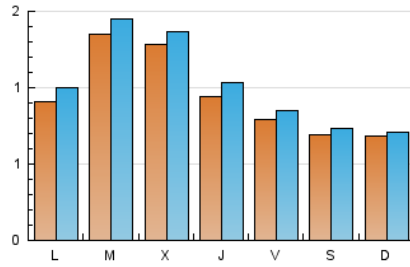

4. Gráficas (Nacional)

4.1 Por día de la semana (promedio)

N. únicos / Visitas (x 100)