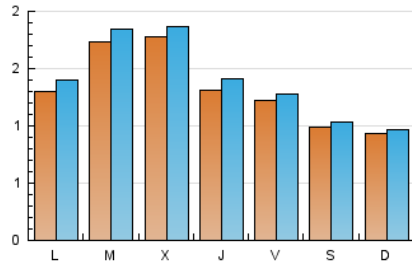

4. Gráficas (Nacional e Internacional)

4.1 Por día de la semana (promedio)

N. únicos / Visitas (x 100)