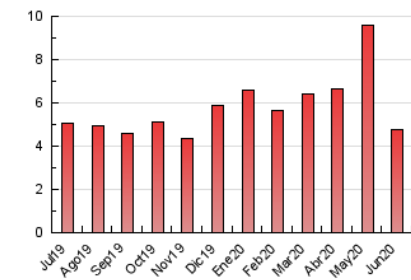

#### 3. Por día del mes (Nacional)

Día	N. únicos	Visitas	Páginas	Día	N. únicos	Visitas	Páginas	Día	N. únicos	Visitas	Páginas
1	100	109	161	11	90	101	157	21	46	49	71
2	252	269	391	12	77	84	126	22	87	94	137
3	230	241	354	13	60	63	76	23	82	91	143
4	136	148	225	14	74	76	109	24	71	76	117
5	92	97	152	15	85	90	175	25	81	87	124
6	87	91	122	16	165	171	229	26	62	71	102
7	78	80	164	17	120	130	188	27	69	72	93
8	91	97	124	18	67	74	111	28	74	80	188
9	75	80	99	19	85	89	114	29	93	110	308
10	91	100	138	20	61	64	87	30	101	113	164

##### 4.1 Por día de la semana (promedio)

N. únicos / Visitas (x 100)

Páginas (x 100)

##### 4.2 Por franja horaria (promedio)

Visitas (x 1000)

Páginas (x 1000)

##### 4.3 Por meses

N. únicos / Visitas (x 1000)

Páginas (x 1000)