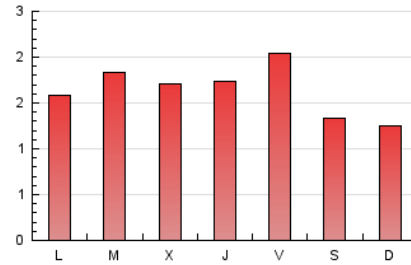

1. Cifras totales y promedios (Nacional)

MES - AÑO	NAVEGADORES UNICOS	VISITAS	PAGINAS
Mayo - 2021	1.950	2.653	5.016
PROMEDIO DIARIO	74	86	162
PROMEDIO LUNES-VIERNES	76	88	177
PROMEDIO SABADO-DOMINGO	71	80	130
PAGINAS / VISITAS	1,89		
DURACION MEDIA VISITAS	0:01:27		
DURACION MEDIA PAGINAS	0:01:38		

2. Secciones (Nacional)

	PAGINAS	%
HOME	804	16.03 %
RESTO	4.212	83.97 %

3. Por día del mes (Nacional)

Día	N. únicos	Visitas	Páginas	Día	N. únicos	Visitas	Páginas	Día	N. únicos	Visitas	Páginas
1	38	43	52	11	73	85	151	21	87	109	236
2	65	74	118	12	62	74	203	22	57	68	157
3	72	87	156	13	86	100	223	23	83	96	173
4	67	90	260	14	81	92	193	24	90	105	224
5	65	74	180	15	69	78	152	25	81	90	150
6	50	62	219	16	57	70	109	26	69	80	143
7	130	143	205	17	58	63	110	27	83	91	158
8	111	122	175	18	74	87	169	28	108	119	182
9	83	94	125	19	76	86	157	29	72	77	135
10	69	83	162	20	50	59	95	30	71	77	100
								31	67	75	144

4. Gráficas (Nacional)

4.1 Por día de la semana (promedio)

N. únicos / Visitas (x 100)

Páginas (x 100)

4.2 Por franja horaria (promedio)

Visitas (x 1000)

Páginas (x 1000)

4.3 Por meses