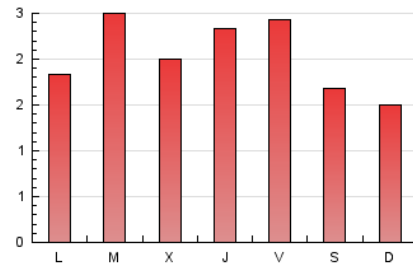

1. Cifras totales y promedios (Nacional e Internacional)

MES - AÑO	NAVEGADORES UNICOS	VISITAS	PAGINAS
Mayo - 2021	3.017	3.745	6.218
PROMEDIO DIARIO	109	121	201
PROMEDIO LUNES-VIERNES	116	129	220
PROMEDIO SABADO-DOMINGO	95	105	159
PAGINAS / VISITAS	1,66		
DURACION MEDIA VISITAS	0:01:07		
DURACION MEDIA PAGINAS	0:01:42		

2. Secciones (Nacional e Internacional)

	PAGINAS	%
HOME	885	14.23 %
RESTO	5.333	85.77 %

3. Por día del mes (Nacional e Internacional)

Día	N. únicos	Visitas	Páginas	Día	N. únicos	Visitas	Páginas	Día	N. únicos	Visitas	Páginas
1	87	92	126	11	94	106	175	21	160	182	313
2	84	93	141	12	85	97	226	22	70	81	170
3	96	111	180	13	102	116	239	23	103	117	196
4	78	101	275	14	112	123	225	24	121	136	259
5	93	102	232	15	103	112	189	25	99	108	170
6	61	73	231	16	89	103	152	26	95	106	169
7	149	163	227	17	75	80	128	27	113	121	189
8	131	142	195	18	285	298	380	28	132	143	208
9	97	108	139	19	91	101	173	29	97	103	161
10	85	99	181	20	228	238	276	30	88	94	122
								31	86	96	171

4. Gráficas (Nacional e Internacional)

4.1 Por día de la semana (promedio)

N. únicos / Visitas (x 100)

Páginas (x 100)

4.2 Por franja horaria (promedio)

Visitas (x 1000)

Páginas (x 1000)

4.3 Por meses