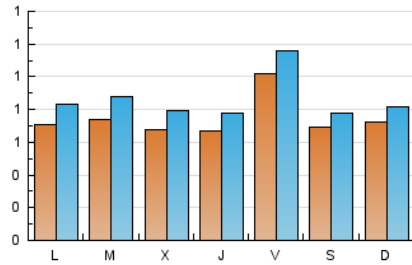

1. Cifras totales y promedios (Nacional)

MES - AÑO	NAVEGADORES UNICOS	VISITAS	PAGINAS
Mayo - 2021	1.950	2.653	5.016
PROMEDIO DIARIO	74	86	162
PROMEDIO LUNES-VIERNES	76	88	177
PROMEDIO SABADO-DOMINGO	71	80	130
PAGINAS / VISITAS	1,89		
DURACION MEDIA VISITAS	0:01:27		
DURACION MEDIA PAGINAS	0:01:38		

2. Secciones (Nacional)

	PAGINAS	%
HOME	804	16.03 %
RESTO	4.212	83.97 %

3. Por día del mes (Nacional)

Día	N. únicos	Visitas	Páginas	Día	N. únicos	Visitas	Páginas	Día	N. únicos	Visitas	Páginas
1	38	43	52	11	73	85	151	21	87	109	236
2	65	74	118	12	62	74	203	22	57	68	157
3	72	87	156	13	86	100	223	23	83	96	173
4	67	90	260	14	81	92	193	24	90	105	224
5	65	74	180	15	69	78	152	25	81	90	150
6	50	62	219	16	57	70	109	26	69	80	143
7	130	143	205	17	58	63	110	27	83	91	158
8	111	122	175	18	74	87	169	28	108	119	182
9	83	94	125	19	76	86	157	29	72	77	135
10	69	83	162	20	50	59	95	30	71	77	100
								31	67	75	144

4. Gráficas (Nacional)

4.1 Por día de la semana (promedio)

N. únicos / Visitas (x 100)

Páginas (x 100)

4.2 Por franja horaria (promedio)

Visitas (x 1000)

Páginas (x 1000)

4.3 Por meses