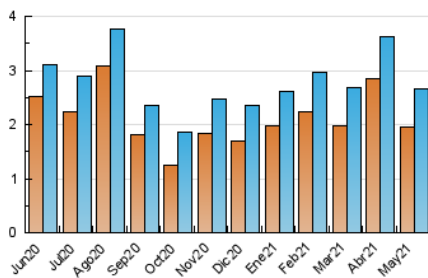

4.3 Por meses

N. únicos / Visitas (x 1000)