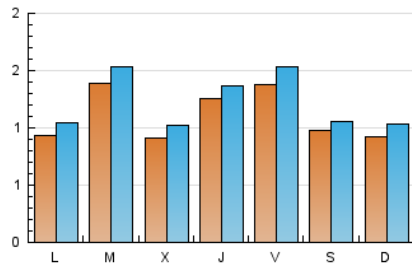

1. Cifras totales y promedios (Nacional e Internacional)

MES - AÑO	NAVEGADORES UNICOS	VISITAS	PAGINAS
Mayo - 2021	3.017	3.745	6.218
PROMEDIO DIARIO	109	121	201
PROMEDIO LUNES-VIERNES	116	129	220
PROMEDIO SABADO-DOMINGO	95	105	159
PAGINAS / VISITAS	1,66		
DURACION MEDIA VISITAS	0:01:07		
DURACION MEDIA PAGINAS	0:01:42		

2. Secciones (Nacional e Internacional)

	PAGINAS	%
HOME	885	14.23 %
RESTO	5.333	85.77 %

3. Por día del mes (Nacional e Internacional)

Día	N. únicos	Visitas	Páginas	Día	N. únicos	Visitas	Páginas	Día	N. únicos	Visitas	Páginas
1	87	92	126	11	94	106	175	21	160	182	313
2	84	93	141	12	85	97	226	22	70	81	170
3	96	111	180	13	102	116	239	23	103	117	196
4	78	101	275	14	112	123	225	24	121	136	259
5	93	102	232	15	103	112	189	25	99	108	170
6	61	73	231	16	89	103	152	26	95	106	169
7	149	163	227	17	75	80	128	27	113	121	189
8	131	142	195	18	285	298	380	28	132	143	208
9	97	108	139	19	91	101	173	29	97	103	161
10	85	99	181	20	228	238	276	30	88	94	122
								31	86	96	171

4. Gráficas (Nacional e Internacional)

4.1 Por día de la semana (promedio)

N. únicos / Visitas (x 100)

Páginas (x 100)

4.2 Por franja horaria (promedio)

Visitas (x 1000)

Páginas (x 1000)

4.3 Por meses