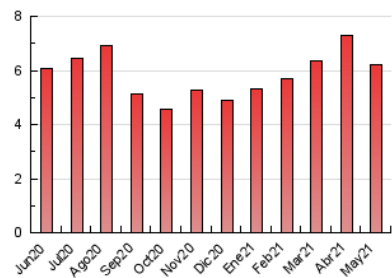

Páginas (x 1000)