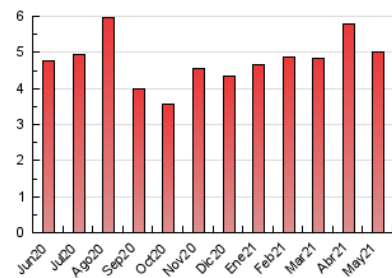

1. Cifras totales y promedios (Nacional)

MES - AÑO	NAVEGADORES UNICOS	VISITAS	PAGINAS
Mayo - 2021	1.950	2.653	5.016
PROMEDIO DIARIO	74	86	162
PROMEDIO LUNES-VIERNES	76	88	177
PROMEDIO SABADO-DOMINGO	71	80	130
PAGINAS / VISITAS	1,89		
DURACION MEDIA VISITAS	0:01:27		
DURACION MEDIA PAGINAS	0:01:38		

2. Secciones (Nacional)

	PAGINAS	%
HOME	804	16.03 %
RESTO	4.212	83.97 %

3. Por día del mes (Nacional)

Día	N. únicos	Visitas	Páginas	Día	N. únicos	Visitas	Páginas	Día	N. únicos	Visitas	Páginas
1	38	43	52	11	73	85	151	21	87	109	236
2	65	74	118	12	62	74	203	22	57	68	157
3	72	87	156	13	86	100	223	23	83	96	173
4	67	90	260	14	81	92	193	24	90	105	224
5	65	74	180	15	69	78	152	25	81	90	150
6	50	62	219	16	57	70	109	26	69	80	143
7	130	143	205	17	58	63	110	27	83	91	158
8	111	122	175	18	74	87	169	28	108	119	182
9	83	94	125	19	76	86	157	29	72	77	135
10	69	83	162	20	50	59	95	30	71	77	100
								31	67	75	144

4. Gráficas (Nacional)

4.1 Por día de la semana (promedio)

N. únicos / Visitas (x 100)

Páginas (x 100)

4.2 Por franja horaria (promedio)

Visitas (x 1000)

Páginas (x 1000)

4.3 Por meses

N. únicos / Visitas (x 1000)

Páginas (x 1000)

5. Observaciones

Este Medio Electrónico de Comunicación ha sido medido por la herramienta Google Analytics de Google

6. Definiciones básicas (Para más información ver Normas Técnicas para el Control de los Medios Electrónicos de Comunicación)