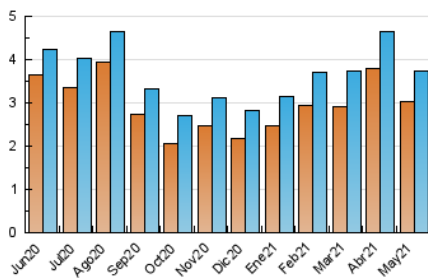

4.3 Por meses

N. únicos / Visitas (x 1000)