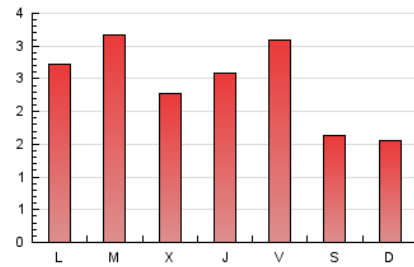

### 3. Por día del mes (Nacional e Internacional)

Día	N. únicos	Visitas	Páginas	Día	N. únicos	Visitas	Páginas	Día	N. únicos	Visitas	Páginas
1	71	74	85	11	102	105	173	21	177	196	357
2	163	171	323	12	97	100	177	22	164	175	242
3	192	197	259	13	142	159	314	23	111	120	187
4	93	97	128	14	122	134	208	24	105	113	214
5	78	81	110	15	120	132	271	25	97	101	177
6	73	79	114	16	112	126	241	26	67	68	122
7	212	230	483	17	146	159	271	27	199	214	346
8	178	191	291	18	103	109	177	28	134	140	219
9	109	122	264	19	118	126	213	29	119	124	250
10	240	251	394	20	147	157	316	30	119	129	275
								31	102	109	414

4. Gráficas (Nacional e Internacional)

4.1 Por día de la semana (promedio)

N. únicos / Visitas (x 100)

Páginas (x 100)

4.2 Por franja horaria (promedio)

Visitas (x 1000)

Páginas (x 1000)

4.3 Por meses