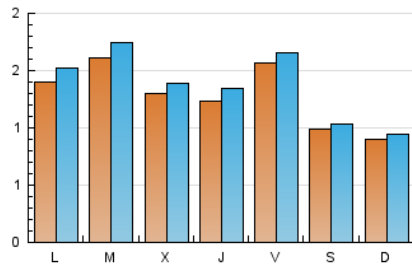

4. Gráficas (Nacional e Internacional)

4.1 Por día de la semana (promedio)

N. únicos / Visitas (x 100)