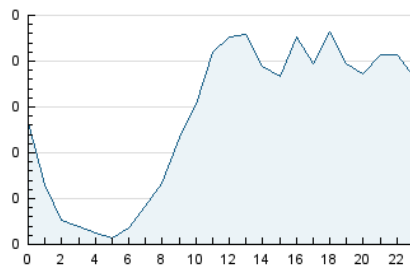

#### 3. Por día del mes (Nacional)

Día	N. únicos	Visitas	Páginas	Día	N. únicos	Visitas	Páginas	Día	N. únicos	Visitas	Páginas
1	53	56	67	11	73	76	140	21	124	141	295
2	110	118	268	12	75	78	151	22	109	118	183
3	148	153	215	13	107	124	276	23	82	90	155
4	69	73	103	14	87	99	172	24	74	81	177
5	57	60	85	15	85	96	233	25	83	87	162
6	54	58	90	16	93	107	222	26	58	59	113
7	165	183	432	17	123	136	245	27	174	189	318
8	137	150	250	18	82	88	152	28	97	102	179
9	81	94	235	19	97	105	188	29	89	93	219
10	199	208	340	20	114	124	277	30	96	106	250
								31	80	87	392

##### 4.1 Por día de la semana (promedio)

N. únicos / Visitas (x 100)

Páginas (x 100)

##### 4.2 Por franja horaria (promedio)

Visitas (x 1000)

Páginas (x 1000)