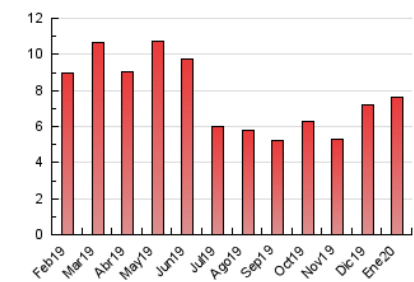

Páginas (x 1000)