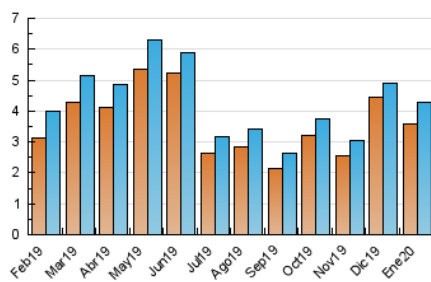

### 3. Por día del mes (Nacional e Internacional)

Día	N. únicos	Visitas	Páginas	Día	N. únicos	Visitas	Páginas	Día	N. únicos	Visitas	Páginas
1	71	74	85	11	102	105	173	21	177	196	357
2	163	171	323	12	97	100	177	22	164	175	242
3	192	197	259	13	142	159	314	23	111	120	187
4	93	97	128	14	122	134	208	24	105	113	214
5	78	81	110	15	120	132	271	25	97	101	177
6	73	79	114	16	112	126	241	26	67	68	122
7	212	230	483	17	146	159	271	27	199	214	346
8	178	191	291	18	103	109	177	28	134	140	219
9	109	122	264	19	118	126	213	29	119	124	250
10	240	251	394	20	147	157	316	30	119	129	275
								31	102	109	414

4. Gráficas (Nacional e Internacional)

4.1 Por día de la semana (promedio)

N. únicos / Visitas (x 100)

Páginas (x 100)

4.2 Por franja horaria (promedio)

Visitas (x 1000)

Páginas (x 1000)

4.3 Por meses

N. únicos / Visitas (x 1000)

Páginas (x 1000)