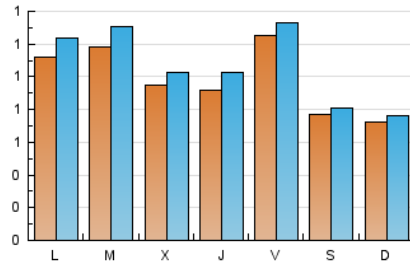

4. Gráficas (Nacional)

4.1 Por día de la semana (promedio)

N. únicos / Visitas (x 100)