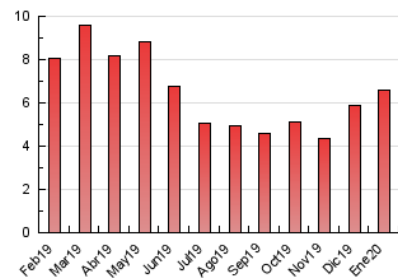

#### 3. Por día del mes (Nacional)

Día	N. únicos	Visitas	Páginas	Día	N. únicos	Visitas	Páginas	Día	N. únicos	Visitas	Páginas
1	53	56	67	11	73	76	140	21	124	141	295
2	110	118	268	12	75	78	151	22	109	118	183
3	148	153	215	13	107	124	276	23	82	90	155
4	69	73	103	14	87	99	172	24	74	81	177
5	57	60	85	15	85	96	233	25	83	87	162
6	54	58	90	16	93	107	222	26	58	59	113
7	165	183	432	17	123	136	245	27	174	189	318
8	137	150	250	18	82	88	152	28	97	102	179
9	81	94	235	19	97	105	188	29	89	93	219
10	199	208	340	20	114	124	277	30	96	106	250
								31	80	87	392

##### 4.1 Por día de la semana (promedio)

N. únicos / Visitas (x 100)

Páginas (x 100)

##### 4.2 Por franja horaria (promedio)

Visitas (x 1000)

Páginas (x 1000)

##### 4.3 Por meses

N. únicos / Visitas (x 1000)

Páginas (x 1000)