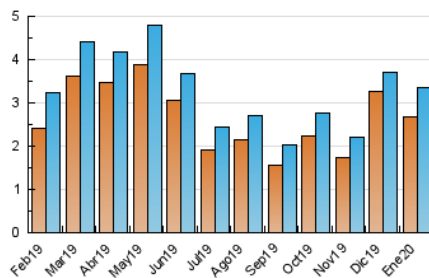

#### 3. Por día del mes (Nacional)

Día	N. únicos	Visitas	Páginas	Día	N. únicos	Visitas	Páginas	Día	N. únicos	Visitas	Páginas
1	53	56	67	11	73	76	140	21	124	141	295
2	110	118	268	12	75	78	151	22	109	118	183
3	148	153	215	13	107	124	276	23	82	90	155
4	69	73	103	14	87	99	172	24	74	81	177
5	57	60	85	15	85	96	233	25	83	87	162
6	54	58	90	16	93	107	222	26	58	59	113
7	165	183	432	17	123	136	245	27	174	189	318
8	137	150	250	18	82	88	152	28	97	102	179
9	81	94	235	19	97	105	188	29	89	93	219
10	199	208	340	20	114	124	277	30	96	106	250
								31	80	87	392

##### 4.1 Por día de la semana (promedio)

N. únicos / Visitas (x 100)

Páginas (x 100)

##### 4.2 Por franja horaria (promedio)

Visitas (x 1000)

Páginas (x 1000)

##### 4.3 Por meses

N. únicos / Visitas (x 1000)

Páginas (x 1000)