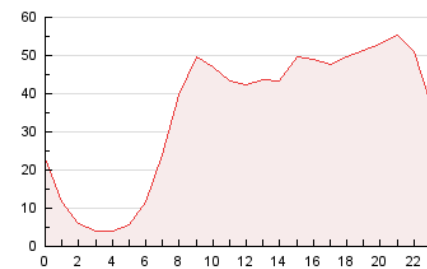

2. Secciones (Nacional e Internacional)

	PAGINAS	%
HOME	44.186	5.24 %
RESTO	799.428	94.76 %

3. Por día del mes (Nacional e Internacional)

Día	N. únicos	Visitas	Páginas	Día	N. únicos	Visitas	Páginas	Día	N. únicos	Visitas	Páginas
1	14.195	16.640	21.451	11	22.094	24.944	30.926	21	16.079	17.938	21.941
2	12.984	14.940	19.151	12	15.047	17.023	21.809	22	14.296	16.208	19.757
3	19.206	21.702	26.573	13	11.785	13.557	17.296	23	12.242	14.070	17.846
4	26.433	30.410	36.828	14	13.249	15.133	19.504	24	13.825	15.434	18.428
5	22.575	26.205	32.425	15	12.943	14.997	18.862	25	24.953	27.443	32.355
6	21.451	24.137	29.525	16	22.291	24.900	29.944	26	22.924	25.058	29.598
7	18.244	20.707	25.361	17	30.978	34.826	41.910	27	32.774	36.769	43.299
8	11.797	13.363	16.513	18	32.120	35.978	43.024	28	32.196	36.155	41.736
9	12.699	14.468	18.121	19	23.431	26.595	32.760	29	23.229	25.371	29.645
10	18.918	21.969	27.558	20	17.856	19.893	24.120	30	19.232	21.947	26.447
								31	20.906	24.158	28.901

4. Gráficas (Nacional e Internacional)

4.1 Por día de la semana (promedio)

N. únicos / Visitas (x 100)

Páginas (x 100)

4.2 Por franja horaria (promedio)

Visitas_ (x 1000)

Páginas (x 1000)

4.3 Por meses