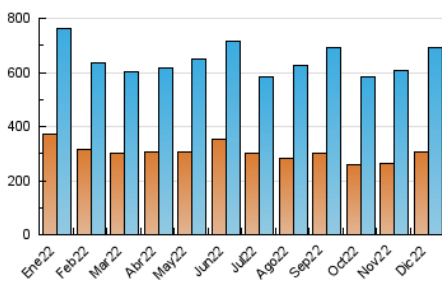

4.3 Por meses

N. únicos / Visitas (x 1000)