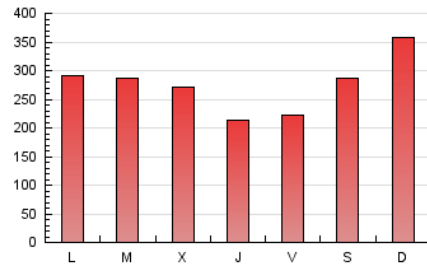

1. Cifras totales y promedios (Nacional e Internacional)

MES - AÑO	NAVEGADORES UNICOS	VISITAS	PAGINAS
Diciembre - 2022	303.736	692.938	843.614
PROMEDIO DIARIO	19.773	22.353	27.213
PROMEDIO LUNES-VIERNES	18.342	20.731	25.323
PROMEDIO SABADO-DOMINGO	23.270	26.318	31.834
PAGINAS / VISITAS	1,22		
DURACION MEDIA VISITAS	0:00:40		
DURACION MEDIA PAGINAS	0:03:06		

2. Secciones (Nacional e Internacional)

	PAGINAS	%
HOME	44.186	5.24 %
RESTO	799.428	94.76 %

3. Por día del mes (Nacional e Internacional)

Día	N. únicos	Visitas	Páginas	Día	N. únicos	Visitas	Páginas	Día	N. únicos	Visitas	Páginas
1	14.195	16.640	21.451	11	22.094	24.944	30.926	21	16.079	17.938	21.941
2	12.984	14.940	19.151	12	15.047	17.023	21.809	22	14.296	16.208	19.757
3	19.206	21.702	26.573	13	11.785	13.557	17.296	23	12.242	14.070	17.846
4	26.433	30.410	36.828	14	13.249	15.133	19.504	24	13.825	15.434	18.428
5	22.575	26.205	32.425	15	12.943	14.997	18.862	25	24.953	27.443	32.355
6	21.451	24.137	29.525	16	22.291	24.900	29.944	26	22.924	25.058	29.598
7	18.244	20.707	25.361	17	30.978	34.826	41.910	27	32.774	36.769	43.299
8	11.797	13.363	16.513	18	32.120	35.978	43.024	28	32.196	36.155	41.736
9	12.699	14.468	18.121	19	23.431	26.595	32.760	29	23.229	25.371	29.645
10	18.918	21.969	27.558	20	17.856	19.893	24.120	30	19.232	21.947	26.447
								31	20.906	24.158	28.901

4. Gráficas (Nacional e Internacional)

4.1 Por día de la semana (promedio)

N. únicos / Visitas (x 100)

Páginas (x 100)

4.2 Por franja horaria (promedio)

Visitas_ (x 1000)

Páginas (x 1000)

4.3 Por meses