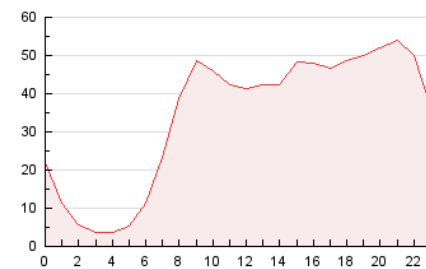

2. Secciones (Nacional)

	PAGINAS	%
HOME	42.786	5.20 %
RESTO	779.731	94.80 %

3. Por día del mes (Nacional)

Día	N. únicos	Visitas	Páginas	Día	N. únicos	Visitas	Páginas	Día	N. únicos	Visitas	Páginas
1	13.750	16.169	20.909	11	21.508	24.315	30.157	21	15.602	17.434	21.360
2	12.592	14.514	18.644	12	14.544	16.490	21.141	22	13.841	15.729	19.215
3	18.737	21.185	25.937	13	11.371	13.112	16.790	23	11.834	13.628	17.327
4	25.735	29.648	35.945	14	12.894	14.753	19.047	24	13.491	15.071	18.024
5	21.911	25.497	31.572	15	12.519	14.528	18.304	25	24.379	26.823	31.632
6	20.945	23.589	28.855	16	21.792	24.368	29.317	26	22.324	24.395	28.800
7	17.773	20.193	24.726	17	30.484	34.296	41.263	27	32.013	35.930	42.304
8	11.302	12.837	15.843	18	31.428	35.226	42.143	28	31.480	35.368	40.828
9	12.109	13.828	17.390	19	22.767	25.891	31.949	29	22.618	24.704	28.866
10	18.252	21.252	26.648	20	17.309	19.308	23.453	30	18.730	21.408	25.806
								31	20.418	23.640	28.322

4. Gráficas (Nacional)

4.1 Por día de la semana (promedio)

N. únicos / Visitas (x 100)

Páginas (x 100)

4.2 Por franja horaria (promedio)

Visitas_ (x 1000)

Páginas (x 1000)

4.3 Por meses