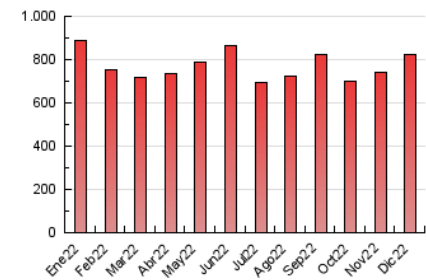

Páginas (x 1000)