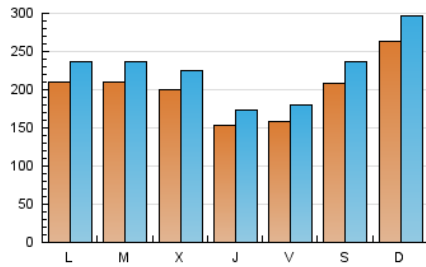

1. Cifras totales y promedios (Nacional e Internacional)

MES - AÑO	NAVEGADORES UNICOS	VISITAS	PAGINAS
Diciembre - 2022	303.736	692.938	843.614
PROMEDIO DIARIO	19.773	22.353	27.213
PROMEDIO LUNES-VIERNES	18.342	20.731	25.323
PROMEDIO SABADO-DOMINGO	23.270	26.318	31.834
PAGINAS / VISITAS	1,22		
DURACION MEDIA VISITAS	0:00:40		
DURACION MEDIA PAGINAS	0:03:06		

2. Secciones (Nacional e Internacional)

	PAGINAS	%
HOME	44.186	5.24 %
RESTO	799.428	94.76 %

3. Por día del mes (Nacional e Internacional)

Día	N. únicos	Visitas	Páginas	Día	N. únicos	Visitas	Páginas	Día	N. únicos	Visitas	Páginas
1	14.195	16.640	21.451	11	22.094	24.944	30.926	21	16.079	17.938	21.941
2	12.984	14.940	19.151	12	15.047	17.023	21.809	22	14.296	16.208	19.757
3	19.206	21.702	26.573	13	11.785	13.557	17.296	23	12.242	14.070	17.846
4	26.433	30.410	36.828	14	13.249	15.133	19.504	24	13.825	15.434	18.428
5	22.575	26.205	32.425	15	12.943	14.997	18.862	25	24.953	27.443	32.355
6	21.451	24.137	29.525	16	22.291	24.900	29.944	26	22.924	25.058	29.598
7	18.244	20.707	25.361	17	30.978	34.826	41.910	27	32.774	36.769	43.299
8	11.797	13.363	16.513	18	32.120	35.978	43.024	28	32.196	36.155	41.736
9	12.699	14.468	18.121	19	23.431	26.595	32.760	29	23.229	25.371	29.645
10	18.918	21.969	27.558	20	17.856	19.893	24.120	30	19.232	21.947	26.447
								31	20.906	24.158	28.901

4. Gráficas (Nacional e Internacional)

4.1 Por día de la semana (promedio)

N. únicos / Visitas (x 100)

Páginas (x 100)

4.2 Por franja horaria (promedio)

Visitas_ (x 1000)

Páginas (x 1000)

4.3 Por meses