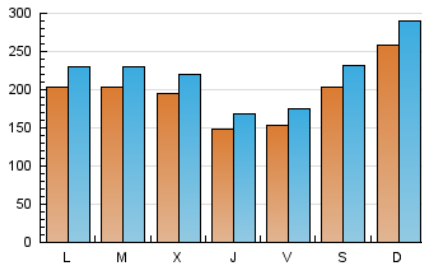

1. Cifras totales y promedios (Nacional)

MES - AÑO	NAVEGADORES UNICOS	VISITAS	PAGINAS
Diciembre - 2022	291.968	675.129	822.517
PROMEDIO DIARIO	19.240	21.778	26.533
PROMEDIO LUNES-VIERNES	17.819	20.167	24.657
PROMEDIO SABADO-DOMINGO	22.715	25.717	31.119
PAGINAS / VISITAS	1,22		
DURACION MEDIA VISITAS	0:00:41		
DURACION MEDIA PAGINAS	0:03:07		

2. Secciones (Nacional)

	PAGINAS	%
HOME	42.786	5.20 %
RESTO	779.731	94.80 %

3. Por día del mes (Nacional)

Día	N. únicos	Visitas	Páginas	Día	N. únicos	Visitas	Páginas	Día	N. únicos	Visitas	Páginas
1	13.750	16.169	20.909	11	21.508	24.315	30.157	21	15.602	17.434	21.360
2	12.592	14.514	18.644	12	14.544	16.490	21.141	22	13.841	15.729	19.215
3	18.737	21.185	25.937	13	11.371	13.112	16.790	23	11.834	13.628	17.327
4	25.735	29.648	35.945	14	12.894	14.753	19.047	24	13.491	15.071	18.024
5	21.911	25.497	31.572	15	12.519	14.528	18.304	25	24.379	26.823	31.632
6	20.945	23.589	28.855	16	21.792	24.368	29.317	26	22.324	24.395	28.800
7	17.773	20.193	24.726	17	30.484	34.296	41.263	27	32.013	35.930	42.304
8	11.302	12.837	15.843	18	31.428	35.226	42.143	28	31.480	35.368	40.828
9	12.109	13.828	17.390	19	22.767	25.891	31.949	29	22.618	24.704	28.866
10	18.252	21.252	26.648	20	17.309	19.308	23.453	30	18.730	21.408	25.806
								31	20.418	23.640	28.322

4. Gráficas (Nacional)

4.1 Por día de la semana (promedio)

N. únicos / Visitas (x 100)

Páginas (x 100)

4.2 Por franja horaria (promedio)

Visitas_ (x 1000)

Páginas (x 1000)

4.3 Por meses