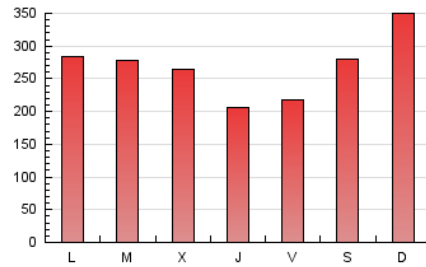

1. Cifras totales y promedios (Nacional)

MES - AÑO	NAVEGADORES UNICOS	VISITAS	PAGINAS
Diciembre - 2022	291.968	675.129	822.517
PROMEDIO DIARIO	19.240	21.778	26.533
PROMEDIO LUNES-VIERNES	17.819	20.167	24.657
PROMEDIO SABADO-DOMINGO	22.715	25.717	31.119
PAGINAS / VISITAS	1,22		
DURACION MEDIA VISITAS	0:00:41		
DURACION MEDIA PAGINAS	0:03:07		

2. Secciones (Nacional)

	PAGINAS	%
HOME	42.786	5.20 %
RESTO	779.731	94.80 %

3. Por día del mes (Nacional)

Día	N. únicos	Visitas	Páginas	Día	N. únicos	Visitas	Páginas	Día	N. únicos	Visitas	Páginas
1	13.750	16.169	20.909	11	21.508	24.315	30.157	21	15.602	17.434	21.360
2	12.592	14.514	18.644	12	14.544	16.490	21.141	22	13.841	15.729	19.215
3	18.737	21.185	25.937	13	11.371	13.112	16.790	23	11.834	13.628	17.327
4	25.735	29.648	35.945	14	12.894	14.753	19.047	24	13.491	15.071	18.024
5	21.911	25.497	31.572	15	12.519	14.528	18.304	25	24.379	26.823	31.632
6	20.945	23.589	28.855	16	21.792	24.368	29.317	26	22.324	24.395	28.800
7	17.773	20.193	24.726	17	30.484	34.296	41.263	27	32.013	35.930	42.304
8	11.302	12.837	15.843	18	31.428	35.226	42.143	28	31.480	35.368	40.828
9	12.109	13.828	17.390	19	22.767	25.891	31.949	29	22.618	24.704	28.866
10	18.252	21.252	26.648	20	17.309	19.308	23.453	30	18.730	21.408	25.806
								31	20.418	23.640	28.322

4. Gráficas (Nacional)

4.1 Por día de la semana (promedio)

N. únicos / Visitas (x 100)

Páginas (x 100)

4.2 Por franja horaria (promedio)

Visitas_ (x 1000)

Páginas (x 1000)

4.3 Por meses