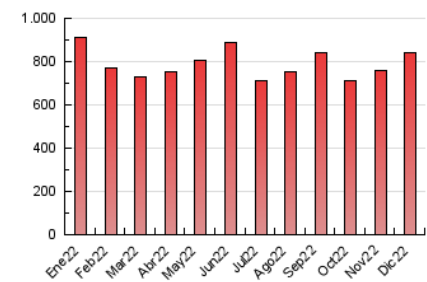

Páginas (x 1000)