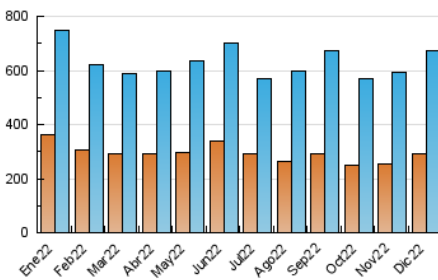

2. Secciones (Nacional)

	PAGINAS	%
HOME	42.786	5.20 %
RESTO	779.731	94.80 %

3. Por día del mes (Nacional)

Día	N. únicos	Visitas	Páginas	Día	N. únicos	Visitas	Páginas	Día	N. únicos	Visitas	Páginas
1	13.750	16.169	20.909	11	21.508	24.315	30.157	21	15.602	17.434	21.360
2	12.592	14.514	18.644	12	14.544	16.490	21.141	22	13.841	15.729	19.215
3	18.737	21.185	25.937	13	11.371	13.112	16.790	23	11.834	13.628	17.327
4	25.735	29.648	35.945	14	12.894	14.753	19.047	24	13.491	15.071	18.024
5	21.911	25.497	31.572	15	12.519	14.528	18.304	25	24.379	26.823	31.632
6	20.945	23.589	28.855	16	21.792	24.368	29.317	26	22.324	24.395	28.800
7	17.773	20.193	24.726	17	30.484	34.296	41.263	27	32.013	35.930	42.304
8	11.302	12.837	15.843	18	31.428	35.226	42.143	28	31.480	35.368	40.828
9	12.109	13.828	17.390	19	22.767	25.891	31.949	29	22.618	24.704	28.866
10	18.252	21.252	26.648	20	17.309	19.308	23.453	30	18.730	21.408	25.806
								31	20.418	23.640	28.322

4. Gráficas (Nacional)

4.1 Por día de la semana (promedio)

N. únicos / Visitas (x 100)

Páginas (x 100)

4.2 Por franja horaria (promedio)

Visitas_ (x 1000)

Páginas (x 1000)

4.3 Por meses

N. únicos / Visitas (x 1000)

Páginas (x 1000)

5. Observaciones

Este Medio Electrónico de Comunicación ha sido medido por la herramienta Google Analytics de Google (Universal Analytics)

6. Definiciones básicas (Para más información ver Normas Técnicas para el Control de los Medios Electrónicos de Comunicación)

Visita:

Una secuencia ininterrumpida de páginas servidas a un usuario válido. Si dicho usuario no realiza peticiones de páginas en un periodo de tiempo (30 min) la siguiente petición constituirá el inicio de una nueva visita.