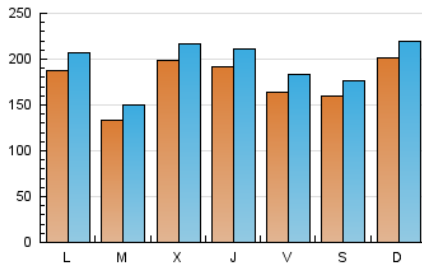

1. Cifras totales y promedios (Nacional e Internacional)

MES - AÑO	NAVEGADORES UNICOS	VISITAS	PAGINAS
Octubre - 2021	303.934	603.670	730.595
PROMEDIO DIARIO	17.637	19.473	23.568
PROMEDIO LUNES-VIERNES	17.435	19.297	23.457
PROMEDIO SABADO-DOMINGO	18.062	19.844	23.801
PAGINAS / VISITAS	1,21		
DURACION MEDIA VISITAS	0:00:34		
DURACION MEDIA PAGINAS	0:02:43		

2. Secciones (Nacional e Internacional)

	PAGINAS	%
HOME	41.362	5.66 %
RESTO	689.233	94.34 %

3. Por día del mes (Nacional e Internacional)

Día	N. únicos	Visitas	Páginas	Día	N. únicos	Visitas	Páginas	Día	N. únicos	Visitas	Páginas
1	19.715	22.239	27.416	11	11.781	12.747	15.982	21	31.469	33.739	40.855
2	17.922	19.417	23.270	12	16.260	18.496	22.338	22	14.739	16.313	20.317
3	14.002	14.788	17.714	13	13.706	15.316	18.793	23	16.819	18.491	22.496
4	9.904	11.065	13.666	14	14.479	16.089	19.476	24	24.154	26.511	31.743
5	9.513	10.800	13.317	15	16.790	18.607	22.196	25	27.177	30.321	35.927
6	11.432	12.782	16.192	16	17.406	19.073	22.698	26	13.710	15.297	18.692
7	20.675	22.999	27.909	17	25.783	28.030	32.674	27	12.812	14.175	17.260
8	11.303	12.509	15.905	18	25.971	28.511	33.845	28	10.290	11.773	14.490
9	11.649	13.299	16.219	19	13.769	15.272	18.760	29	19.318	21.662	26.072
10	16.045	17.799	21.736	20	41.314	44.519	53.182	30	16.310	18.208	21.784
								31	20.527	22.823	27.671

4. Gráficas (Nacional e Internacional)

4.1 Por día de la semana (promedio)

N. únicos / Visitas (x 100)

Páginas (x 100)

4.2 Por franja horaria (promedio)

Visitas_ (x 1000)

Páginas (x 1000)

4.3 Por meses