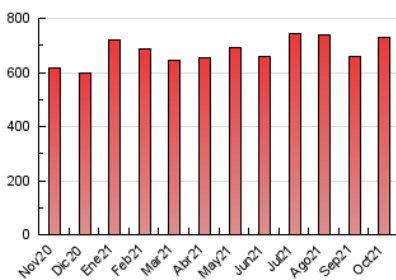

Páginas (x 1000)