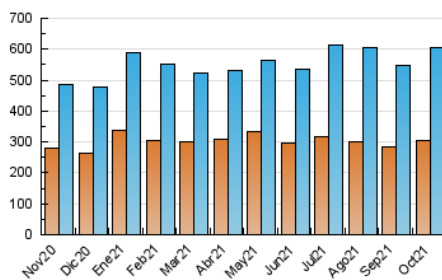

4.3 Por meses

N. únicos / Visitas (x 1000)