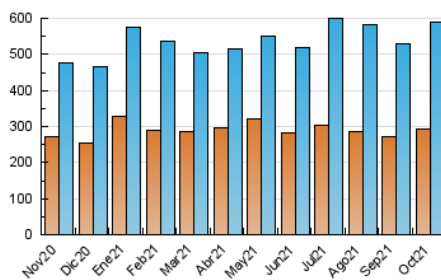

4.3 Por meses

N. únicos / Visitas (x 1000)