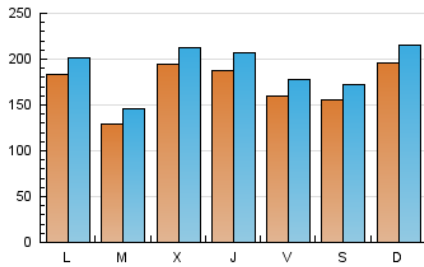

1. Cifras totales y promedios (Nacional)

MES - AÑO	NAVEGADORES UNICOS	VISITAS	PAGINAS
Octubre - 2021	293.858	589.279	713.992
PROMEDIO DIARIO	17.207	19.009	23.032
PROMEDIO LUNES-VIERNES	17.006	18.834	22.921
PROMEDIO SABADO-DOMINGO	17.627	19.377	23.265
PAGINAS / VISITAS	1,21		
DURACION MEDIA VISITAS	0:00:35		
DURACION MEDIA PAGINAS	0:02:43		

2. Secciones (Nacional)

	PAGINAS	%
HOME	40.184	5.63 %
RESTO	673.808	94.37 %

3. Por día del mes (Nacional)

Día	N. únicos	Visitas	Páginas	Día	N. únicos	Visitas	Páginas	Día	N. únicos	Visitas	Páginas
1	19.226	21.714	26.822	11	11.325	12.265	15.439	21	30.870	33.094	40.100
2	17.478	18.951	22.741	12	15.790	17.975	21.718	22	14.306	15.848	19.783
3	13.669	14.430	17.308	13	13.277	14.865	18.292	23	16.458	18.103	22.068
4	9.629	10.761	13.297	14	14.111	15.693	19.030	24	23.730	26.057	31.201
5	9.205	10.467	12.946	15	16.401	18.174	21.661	25	26.679	29.787	35.299
6	11.072	12.399	15.727	16	16.997	18.638	22.214	26	13.330	14.883	18.210
7	20.205	22.493	27.342	17	25.276	27.494	32.057	27	12.426	13.751	16.772
8	10.854	12.023	15.363	18	25.487	27.988	33.229	28	9.965	11.418	14.084
9	11.240	12.852	15.708	19	13.329	14.804	18.239	29	18.851	21.159	25.500
10	15.427	17.128	20.971	20	40.794	43.945	52.485	30	15.893	17.750	21.210
								31	20.104	22.370	27.176

4. Gráficas (Nacional)

4.1 Por día de la semana (promedio)

N. únicos / Visitas (x 100)

Páginas (x 100)

4.2 Por franja horaria (promedio)

Visitas_ (x 1000)

Páginas (x 1000)

4.3 Por meses