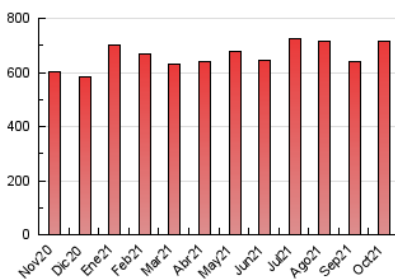

Páginas (x 1000)