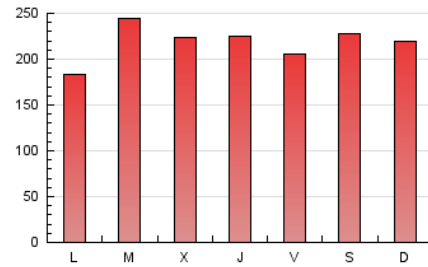

1. Cifras totales y promedios (Nacional e Internacional)

MES - AÑO	NAVEGADORES UNICOS	VISITAS	PAGINAS
Septiembre - 2021	283.129	545.650	657.239
PROMEDIO DIARIO	16.474	18.188	21.908
PROMEDIO LUNES-VIERNES	16.356	18.005	21.752
PROMEDIO SABADO-DOMINGO	16.797	18.693	22.337
PAGINAS / VISITAS	1,20		
DURACION MEDIA VISITAS	0:00:32		
DURACION MEDIA PAGINAS	0:02:39		

2. Secciones (Nacional e Internacional)

	PAGINAS	%
HOME	40.941	6.23 %
RESTO	616.298	93.77 %

3. Por día del mes (Nacional e Internacional)

Día	N. únicos	Visitas	Páginas	Día	N. únicos	Visitas	Páginas	Día	N. únicos	Visitas	Páginas
1	17.641	19.476	23.433	11	18.698	21.519	25.533	21	31.852	33.815	39.385
2	22.128	24.285	28.871	12	21.442	23.797	28.427	22	11.703	12.818	15.764
3	17.373	18.915	22.352	13	15.439	16.708	20.351	23	11.928	13.236	16.405
4	15.248	16.567	19.605	14	13.991	15.105	18.433	24	13.253	14.264	16.837
5	15.148	17.004	20.330	15	27.504	30.303	35.716	25	20.447	22.690	27.392
6	13.178	14.392	17.543	16	17.009	18.690	22.299	26	15.051	16.455	19.666
7	12.356	13.861	16.721	17	13.189	14.830	18.163	27	5.752	6.450	8.231
8	12.009	13.755	18.386	18	13.487	15.277	18.372	28	16.947	19.117	23.493
9	15.912	17.796	21.398	19	14.858	16.237	19.369	29	13.310	14.876	18.556
10	19.487	21.232	24.925	20	20.794	22.796	27.451	30	17.085	19.384	23.832

4. Gráficas (Nacional e Internacional)

4.1 Por día de la semana (promedio)

N. únicos / Visitas (x 100)

Páginas (x 100)

4.2 Por franja horaria (promedio)

Visitas_ (x 1000)

Páginas (x 1000)

4.3 Por meses