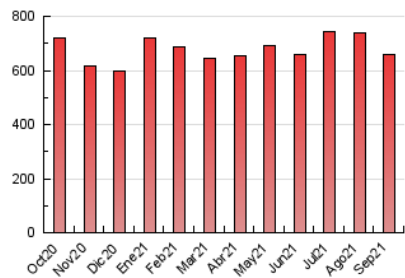

Páginas (x 1000)