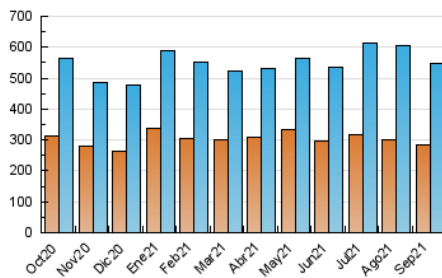

4.3 Por meses

N. únicos / Visitas (x 1000)