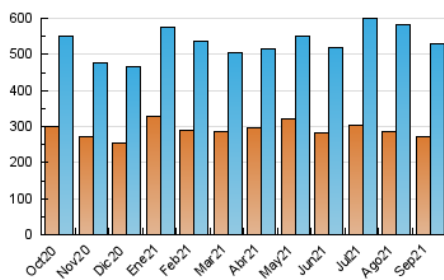

4.3 Por meses

N. únicos / Visitas (x 1000)