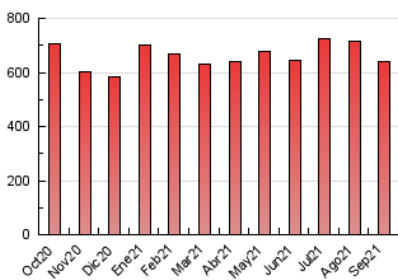

Páginas (x 1000)