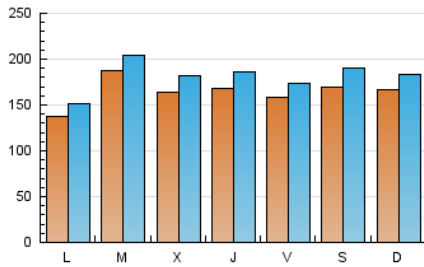

1. Cifras totales y promedios (Nacional e Internacional)

MES - AÑO	NAVEGADORES UNICOS	VISITAS	PAGINAS
Septiembre - 2021	283.129	545.650	657.239
PROMEDIO DIARIO	16.474	18.188	21.908
PROMEDIO LUNES-VIERNES	16.356	18.005	21.752
PROMEDIO SABADO-DOMINGO	16.797	18.693	22.337
PAGINAS / VISITAS	1,20		
DURACION MEDIA VISITAS	0:00:32		
DURACION MEDIA PAGINAS	0:02:39		

2. Secciones (Nacional e Internacional)

	PAGINAS	%
HOME	40.941	6.23 %
RESTO	616.298	93.77 %

3. Por día del mes (Nacional e Internacional)

Día	N. únicos	Visitas	Páginas	Día	N. únicos	Visitas	Páginas	Día	N. únicos	Visitas	Páginas
1	17.641	19.476	23.433	11	18.698	21.519	25.533	21	31.852	33.815	39.385
2	22.128	24.285	28.871	12	21.442	23.797	28.427	22	11.703	12.818	15.764
3	17.373	18.915	22.352	13	15.439	16.708	20.351	23	11.928	13.236	16.405
4	15.248	16.567	19.605	14	13.991	15.105	18.433	24	13.253	14.264	16.837
5	15.148	17.004	20.330	15	27.504	30.303	35.716	25	20.447	22.690	27.392
6	13.178	14.392	17.543	16	17.009	18.690	22.299	26	15.051	16.455	19.666
7	12.356	13.861	16.721	17	13.189	14.830	18.163	27	5.752	6.450	8.231
8	12.009	13.755	18.386	18	13.487	15.277	18.372	28	16.947	19.117	23.493
9	15.912	17.796	21.398	19	14.858	16.237	19.369	29	13.310	14.876	18.556
10	19.487	21.232	24.925	20	20.794	22.796	27.451	30	17.085	19.384	23.832

4. Gráficas (Nacional e Internacional)

4.1 Por día de la semana (promedio)

N. únicos / Visitas (x 100)

Páginas (x 100)

4.2 Por franja horaria (promedio)

Visitas_ (x 1000)

Páginas (x 1000)

4.3 Por meses