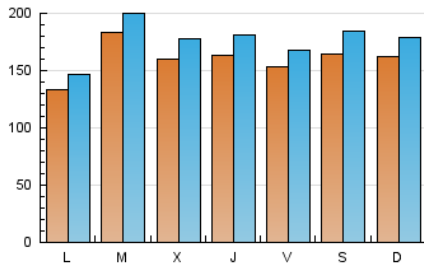

1. Cifras totales y promedios (Nacional)

MES - AÑO	NAVEGADORES UNICOS	VISITAS	PAGINAS
Septiembre - 2021	273.018	530.914	640.352
PROMEDIO DIARIO	16.020	17.697	21.345
PROMEDIO LUNES-VIERNES	15.906	17.518	21.195
PROMEDIO SABADO-DOMINGO	16.334	18.189	21.758
PAGINAS / VISITAS	1,21		
DURACION MEDIA VISITAS	0:00:33		
DURACION MEDIA PAGINAS	0:02:39		

2. Secciones (Nacional)

	PAGINAS	%
HOME	39.681	6.20 %
RESTO	600.671	93.80 %

3. Por día del mes (Nacional)

Día	N. únicos	Visitas	Páginas	Día	N. únicos	Visitas	Páginas	Día	N. únicos	Visitas	Páginas
1	17.131	18.935	22.836	11	18.194	20.963	24.904	21	31.306	33.233	38.727
2	21.489	23.592	28.074	12	20.846	23.156	27.694	22	11.318	12.401	15.301
3	16.889	18.395	21.772	13	14.998	16.240	19.815	23	11.511	12.796	15.922
4	14.803	16.090	19.063	14	13.634	14.718	17.964	24	12.924	13.908	16.434
5	14.744	16.563	19.832	15	26.956	29.704	35.036	25	19.917	22.103	26.686
6	12.786	13.964	17.053	16	16.557	18.209	21.754	26	14.624	15.985	19.129
7	12.019	13.495	16.307	17	12.774	14.378	17.635	27	5.421	6.094	7.821
8	11.631	13.340	17.912	18	13.069	14.825	17.847	28	16.419	18.541	22.845
9	15.461	17.306	20.793	19	14.473	15.825	18.909	29	12.876	14.409	18.011
10	18.885	20.563	24.124	20	20.301	22.276	26.864	30	16.644	18.907	23.288

4. Gráficas (Nacional)

4.1 Por día de la semana (promedio)

N. únicos / Visitas (x 100)

Páginas (x 100)

4.2 Por franja horaria (promedio)

Visitas_ (x 1000)

Páginas (x 1000)

4.3 Por meses