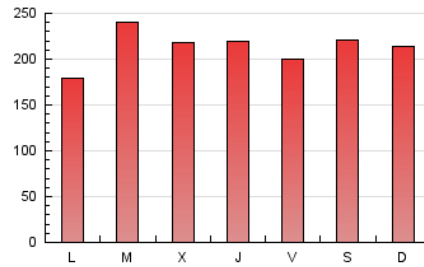

1. Cifras totales y promedios (Nacional)

MES - AÑO	NAVEGADORES UNICOS	VISITAS	PAGINAS
Septiembre - 2021	273.018	530.914	640.352
PROMEDIO DIARIO	16.020	17.697	21.345
PROMEDIO LUNES-VIERNES	15.906	17.518	21.195
PROMEDIO SABADO-DOMINGO	16.334	18.189	21.758
PAGINAS / VISITAS	1,21		
DURACION MEDIA VISITAS	0:00:33		
DURACION MEDIA PAGINAS	0:02:39		

2. Secciones (Nacional)

	PAGINAS	%
HOME	39.681	6.20 %
RESTO	600.671	93.80 %

3. Por día del mes (Nacional)

Día	N. únicos	Visitas	Páginas	Día	N. únicos	Visitas	Páginas	Día	N. únicos	Visitas	Páginas
1	17.131	18.935	22.836	11	18.194	20.963	24.904	21	31.306	33.233	38.727
2	21.489	23.592	28.074	12	20.846	23.156	27.694	22	11.318	12.401	15.301
3	16.889	18.395	21.772	13	14.998	16.240	19.815	23	11.511	12.796	15.922
4	14.803	16.090	19.063	14	13.634	14.718	17.964	24	12.924	13.908	16.434
5	14.744	16.563	19.832	15	26.956	29.704	35.036	25	19.917	22.103	26.686
6	12.786	13.964	17.053	16	16.557	18.209	21.754	26	14.624	15.985	19.129
7	12.019	13.495	16.307	17	12.774	14.378	17.635	27	5.421	6.094	7.821
8	11.631	13.340	17.912	18	13.069	14.825	17.847	28	16.419	18.541	22.845
9	15.461	17.306	20.793	19	14.473	15.825	18.909	29	12.876	14.409	18.011
10	18.885	20.563	24.124	20	20.301	22.276	26.864	30	16.644	18.907	23.288

4. Gráficas (Nacional)

4.1 Por día de la semana (promedio)

N. únicos / Visitas (x 100)

Páginas (x 100)

4.2 Por franja horaria (promedio)

Visitas_ (x 1000)

Páginas (x 1000)

4.3 Por meses