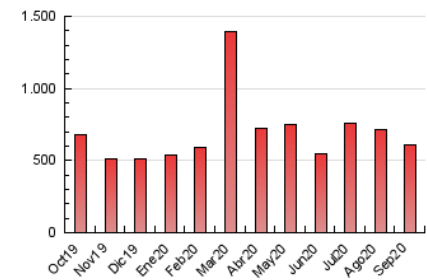

Páginas (x 1000)