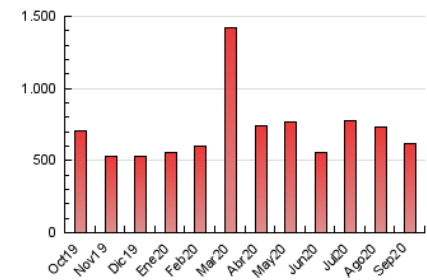

Páginas (x 1000)