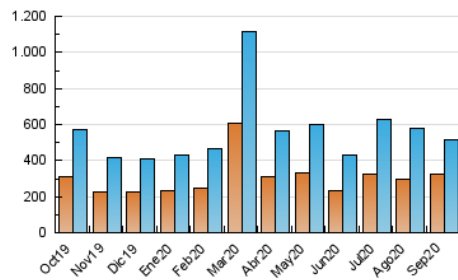

4.3 Por meses

N. únicos / Visitas (x 1000)