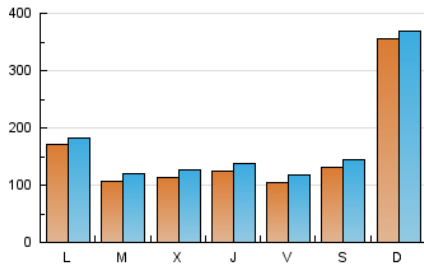

1. Cifras totales y promedios (Nacional)

MES - AÑO	NAVEGADORES UNICOS	VISITAS	PAGINAS
Septiembre - 2020	315.252	503.467	608.065
PROMEDIO DIARIO	15.482	16.782	20.269
PROMEDIO LUNES-VIERNES	12.263	13.568	16.935
PROMEDIO SABADO-DOMINGO	24.335	25.621	29.437
PAGINAS / VISITAS	1,21		
DURACION MEDIA VISITAS	0:00:27		
DURACION MEDIA PAGINAS	0:02:08		

2. Secciones (Nacional)

	PAGINAS	%
HOME	38.602	6.35 %
RESTO	569.463	93.65 %

3. Por día del mes (Nacional)

Día	N. únicos	Visitas	Páginas	Día	N. únicos	Visitas	Páginas	Día	N. únicos	Visitas	Páginas
1	9.559	10.811	14.719	11	12.018	13.529	16.614	21	11.315	12.612	15.939
2	11.026	12.370	16.287	12	14.231	15.595	19.359	22	13.187	14.524	18.130
3	10.105	11.402	15.057	13	14.250	15.721	19.400	23	14.456	16.153	20.007
4	10.588	11.793	15.885	14	12.768	14.124	17.976	24	12.422	13.665	16.846
5	16.470	18.428	21.870	15	9.881	11.262	14.542	25	9.359	10.351	13.109
6	80.654	82.213	89.096	16	11.673	13.357	16.419	26	11.965	12.835	15.350
7	32.202	33.603	38.098	17	16.909	18.722	22.688	27	31.853	32.740	37.254
8	15.012	16.244	19.980	18	10.219	11.268	14.168	28	11.973	12.892	15.242
9	14.932	16.881	21.130	19	9.600	10.643	13.248	29	5.938	6.760	8.702
10	10.086	11.374	14.507	20	15.660	16.795	19.920	30	4.162	4.800	6.523

4. Gráficas (Nacional)

4.1 Por día de la semana (promedio)

N. únicos / Visitas (x 100)

Páginas (x 100)

4.2 Por franja horaria (promedio)

Visitas (x 1000)

Páginas (x 1000)

4.3 Por meses