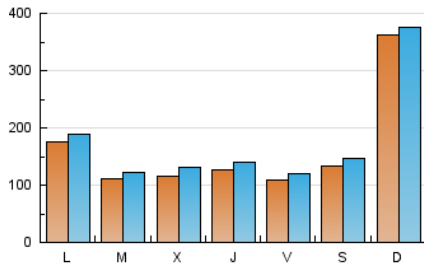

1. Cifras totales y promedios (Nacional e Internacional)

MES - AÑO	NAVEGADORES UNICOS	VISITAS	PAGINAS
Septiembre - 2020	324.606	514.705	620.737
PROMEDIO DIARIO	15.843	17.157	20.691
PROMEDIO LUNES-VIERNES	12.593	13.912	17.327
PROMEDIO SABADO-DOMINGO	24.782	26.079	29.944
PAGINAS / VISITAS	1,21		
DURACION MEDIA VISITAS	0:00:26		
DURACION MEDIA PAGINAS	0:02:08		

2. Secciones (Nacional e Internacional)

	PAGINAS	%
HOME	39.616	6.38 %
RESTO	581.121	93.62 %

3. Por día del mes (Nacional e Internacional)

Día	N. únicos	Visitas	Páginas	Día	N. únicos	Visitas	Páginas	Día	N. únicos	Visitas	Páginas
1	9.829	11.093	15.034	11	12.317	13.849	17.002	21	11.539	12.852	16.226
2	11.308	12.670	16.611	12	14.734	16.113	19.966	22	13.427	14.778	18.418
3	10.412	11.727	15.440	13	14.606	16.091	19.839	23	14.853	16.575	20.542
4	10.932	12.152	16.288	14	13.089	14.463	18.377	24	12.710	13.967	17.202
5	16.848	18.823	22.296	15	10.138	11.531	14.841	25	9.586	10.585	13.375
6	81.866	83.441	90.384	16	11.941	13.637	16.755	26	12.213	13.095	15.652
7	33.212	34.635	39.203	17	17.259	19.092	23.102	27	32.333	33.230	37.801
8	15.434	16.677	20.455	18	10.514	11.578	14.520	28	12.332	13.257	15.639
9	15.291	17.263	21.558	19	9.776	10.825	13.443	29	6.196	7.026	9.016
10	10.343	11.643	14.811	20	15.878	17.017	20.171	30	4.373	5.020	6.770

4. Gráficas (Nacional e Internacional)

4.1 Por día de la semana (promedio)

N. únicos / Visitas (x 100)

Páginas (x 100)

4.2 Por franja horaria (promedio)

Visitas (x 1000)

Páginas (x 1000)

4.3 Por meses