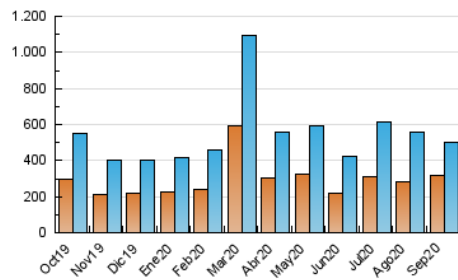

2. Secciones (Nacional)

	PAGINAS	%
HOME	38.602	6.35 %
RESTO	569.463	93.65 %

3. Por día del mes (Nacional)

Día	N. únicos	Visitas	Páginas	Día	N. únicos	Visitas	Páginas	Día	N. únicos	Visitas	Páginas
1	9.559	10.811	14.719	11	12.018	13.529	16.614	21	11.315	12.612	15.939
2	11.026	12.370	16.287	12	14.231	15.595	19.359	22	13.187	14.524	18.130
3	10.105	11.402	15.057	13	14.250	15.721	19.400	23	14.456	16.153	20.007
4	10.588	11.793	15.885	14	12.768	14.124	17.976	24	12.422	13.665	16.846
5	16.470	18.428	21.870	15	9.881	11.262	14.542	25	9.359	10.351	13.109
6	80.654	82.213	89.096	16	11.673	13.357	16.419	26	11.965	12.835	15.350
7	32.202	33.603	38.098	17	16.909	18.722	22.688	27	31.853	32.740	37.254
8	15.012	16.244	19.980	18	10.219	11.268	14.168	28	11.973	12.892	15.242
9	14.932	16.881	21.130	19	9.600	10.643	13.248	29	5.938	6.760	8.702
10	10.086	11.374	14.507	20	15.660	16.795	19.920	30	4.162	4.800	6.523

4. Gráficas (Nacional)

4.1 Por día de la semana (promedio)

N. únicos / Visitas (x 100)

Páginas (x 100)

4.2 Por franja horaria (promedio)

Visitas (x 1000)

Páginas (x 1000)

4.3 Por meses

N. únicos / Visitas (x 1000)

Páginas (x 1000)

5. Observaciones

Este Medio Electrónico de Comunicación ha sido medido por la herramienta Google Analytics de Google

6. Definiciones básicas (Para más información ver Normas Técnicas para el Control de los Medios Electrónicos de Comunicación)

Visita:

Una secuencia ininterrumpida de páginas servidas a un usuario válido. Si dicho usuario no realiza peticiones de páginas en un periodo de tiempo (30 min) la siguiente petición constituirá el inicio de una nueva visita.