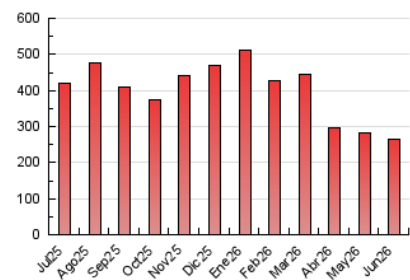

#### 3. Por día del mes (Nacional)

Día	N. únicos	Visitas	Páginas	Día	N. únicos	Visitas	Páginas	Día	N. únicos	Visitas	Páginas
1	4.889	5.379	5.862	11	6.802	7.734	8.259	21	12.219	13.136	13.233
2	5.977	6.777	7.214	12	6.043	6.573	6.993	22	14.644	15.856	16.020
3	6.113	6.856	7.005	13	7.106	7.670	8.083	23	8.050	8.556	9.038
4	6.993	7.817	7.920	14	14.459	15.240	15.640	24	6.224	6.682	7.083
5	6.939	7.458	7.811	15	15.683	16.788	17.472	25	5.316	5.941	6.461
6	7.335	7.860	8.159	16	10.756	11.809	12.223	26	5.024	5.614	6.291
7	5.136	5.715	5.942	17	11.599	12.934	12.949	27	6.205	6.898	7.037
8	5.823	6.541	6.973	18	8.900	9.851	10.380	28	5.675	6.182	6.490
9	8.944	9.868	10.434	19	7.866	8.441	8.680	29	5.123	5.786	6.219
10	7.023	7.989	8.394	20	4.872	5.427	5.743	30	4.278	5.073	5.371

##### 4.1 Por día de la semana (promedio)

N. únicos / Visitas (x 100)

Páginas (x 100)

##### 4.2 Por franja horaria (promedio)

Visitas\_ (x 1000)

Páginas (x 1000)

##### 4.3 Por meses

N. únicos / Visitas (x 1000)

Páginas (x 1000)