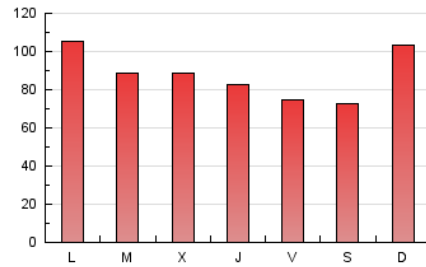

Páginas (x 100)