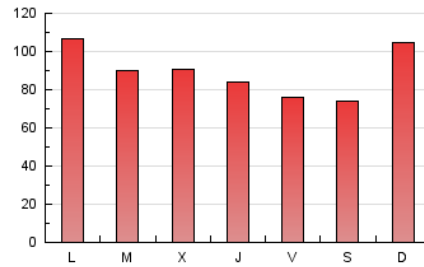

Páginas (x 100)