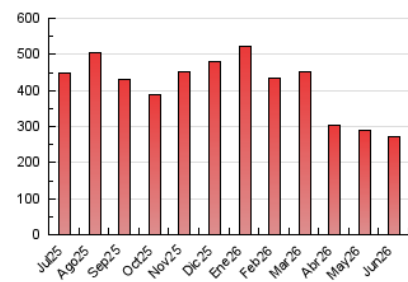

#### 4. Gráficas (Nacional e Internacional)

##### 4.1 Por día de la semana (promedio)

N. únicos / Visitas (x 100)

Páginas (x 100)

##### 4.2 Por franja horaria (promedio)

Visitas\_ (x 1000)

Páginas (x 1000)

##### 4.3 Por meses

N. únicos / Visitas (x 1000)

Páginas (x 1000)