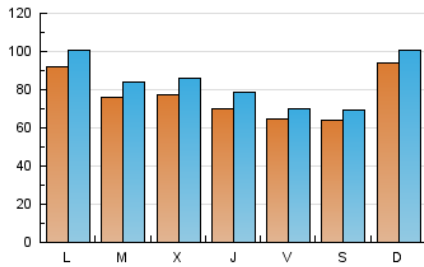

4. Gráficas (Nacional)

4.1 Por día de la semana (promedio)

N. únicos / Visitas (x 100)