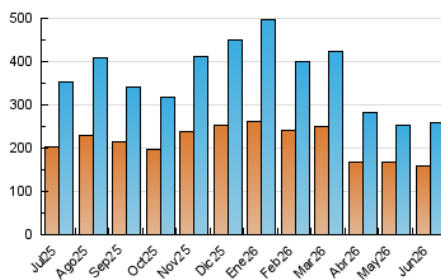

#### 3. Por día del mes (Nacional)

Día	N. únicos	Visitas	Páginas	Día	N. únicos	Visitas	Páginas	Día	N. únicos	Visitas	Páginas
1	4.889	5.379	5.862	11	6.802	7.734	8.259	21	12.219	13.136	13.233
2	5.977	6.777	7.214	12	6.043	6.573	6.993	22	14.644	15.856	16.020
3	6.113	6.856	7.005	13	7.106	7.670	8.083	23	8.050	8.556	9.038
4	6.993	7.817	7.920	14	14.459	15.240	15.640	24	6.224	6.682	7.083
5	6.939	7.458	7.811	15	15.683	16.788	17.472	25	5.316	5.941	6.461
6	7.335	7.860	8.159	16	10.756	11.809	12.223	26	5.024	5.614	6.291
7	5.136	5.715	5.942	17	11.599	12.934	12.949	27	6.205	6.898	7.037
8	5.823	6.541	6.973	18	8.900	9.851	10.380	28	5.675	6.182	6.490
9	8.944	9.868	10.434	19	7.866	8.441	8.680	29	5.123	5.786	6.219
10	7.023	7.989	8.394	20	4.872	5.427	5.743	30	4.278	5.073	5.371

##### 4.1 Por día de la semana (promedio)

N. únicos / Visitas (x 100)

Páginas (x 100)

##### 4.2 Por franja horaria (promedio)

Visitas\_ (x 1000)

Páginas (x 1000)

##### 4.3 Por meses

N. únicos / Visitas (x 1000)

Páginas (x 1000)