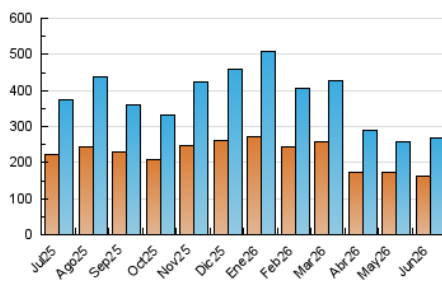

### 3. Por día del mes (Nacional e Internacional)

Día	N. únicos	Visitas	Páginas	Día	N. únicos	Visitas	Páginas	Día	N. únicos	Visitas	Páginas
1	4.995	5.504	5.967	11	7.017	7.977	8.489	21	12.391	13.320	13.428
2	6.146	6.980	7.415	12	6.198	6.756	7.176	22	14.800	16.049	16.226
3	6.270	7.030	7.195	13	7.225	7.783	8.201	23	8.196	8.719	9.207
4	7.095	7.961	8.042	14	14.631	15.415	15.850	24	6.337	6.787	7.216
5	7.044	7.603	7.949	15	15.884	16.912	17.685	25	5.431	6.064	6.605
6	7.436	7.940	8.253	16	10.924	11.991	12.397	26	5.163	5.754	6.451
7	5.235	5.824	6.050	17	11.800	13.193	13.184	27	6.348	7.065	7.194
8	5.940	6.635	7.102	18	9.031	10.055	10.522	28	5.784	6.298	6.610
9	9.129	10.027	10.595	19	8.021	8.608	8.845	29	5.272	5.995	6.393
10	7.237	8.222	8.623	20	4.988	5.534	5.874	30	4.393	5.194	5.501

##### 4.1 Por día de la semana (promedio)

N. únicos / Visitas (x 100)

Páginas (x 100)

##### 4.2 Por franja horaria (promedio)

Visitas\_ (x 1000)

Páginas (x 1000)

##### 4.3 Por meses

N. únicos / Visitas (x 1000)

Páginas (x 1000)