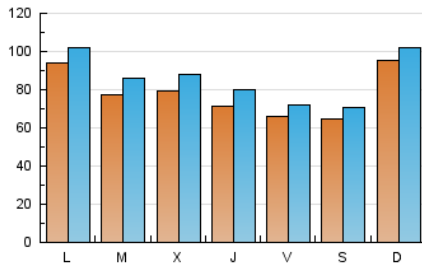

4. Gráficas (Nacional e Internacional)

4.1 Por día de la semana (promedio)

N. únicos / Visitas (x 100)