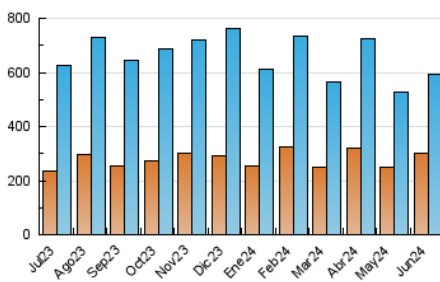

4.3 Por meses

N. únicos / Visitas (x 1000)