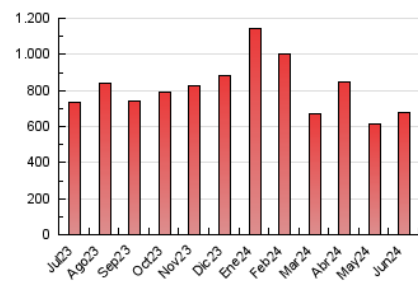

1. Cifras totales y promedios (Nacional)

MES - AÑO	NAVEGADORES UNICOS	VISITAS	PAGINAS
Junio - 2024	288.966	576.807	680.009
PROMEDIO DIARIO	16.931	19.227	22.667
PROMEDIO LUNES-VIERNES	16.724	18.967	22.425
PROMEDIO SABADO-DOMINGO	17.347	19.746	23.150
PAGINAS / VISITAS	1,18		
DURACION MEDIA VISITAS	0:01:38		
TIEMPO INTERACCIÓN MEDIO	0:01:34		

2. Secciones (Nacional)

	PAGINAS	%
HOME	27.775	4.08 %
RESTO	652.234	95.92 %

3. Por día del mes (Nacional)

Día	N. únicos	Visitas	Páginas	Día	N. únicos	Visitas	Páginas	Día	N. únicos	Visitas	Páginas
1	18.217	20.409	24.122	11	12.236	13.816	16.764	21	12.964	14.707	17.057
2	15.914	18.599	22.161	12	25.347	28.805	32.997	22	9.138	10.437	12.018
3	16.423	18.560	22.675	13	22.773	25.612	29.556	23	11.773	13.258	15.308
4	12.640	14.979	17.730	14	15.157	17.095	19.800	24	12.496	14.660	16.868
5	13.500	15.185	18.369	15	20.618	22.503	26.343	25	13.877	16.205	18.773
6	22.120	25.291	30.247	16	25.004	28.025	33.324	26	14.039	16.004	19.114
7	23.963	26.985	31.865	17	31.221	34.819	41.146	27	13.524	15.411	18.544
8	20.251	23.819	27.543	18	15.076	17.128	20.343	28	11.796	13.433	15.937
9	17.993	20.742	24.140	19	14.924	16.689	19.871	29	14.362	15.994	18.746
10	15.172	17.072	20.695	20	15.228	16.890	20.157	30	20.198	23.675	27.796

4. Gráficas (Nacional)

4.1 Por día de la semana (promedio)

N. únicos / Visitas (x 100)

Páginas (x 100)

4.2 Por franja horaria (promedio)

Visitas_ (x 1000)

Páginas (x 1000)

4.3 Por meses

N. únicos / Visitas (x 1000)

Páginas (x 1000)

5. Observaciones

Este Medio Electrónico de Comunicación ha sido medido por la herramienta Google Analytics de Google (GA4)

6. Definiciones básicas (Para más información ver Normas Técnicas para el Control de los Medios Electrónicos de Comunicación)