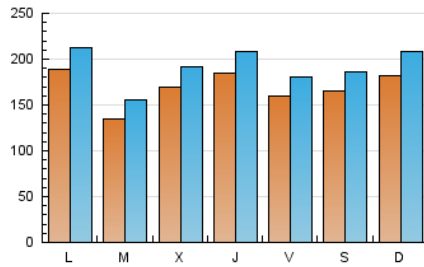

1. Cifras totales y promedios (Nacional)

MES - AÑO	NAVEGADORES UNICOS	VISITAS	PAGINAS
Junio - 2024	288.966	576.807	680.009
PROMEDIO DIARIO	16.931	19.227	22.667
PROMEDIO LUNES-VIERNES	16.724	18.967	22.425
PROMEDIO SABADO-DOMINGO	17.347	19.746	23.150
PAGINAS / VISITAS	1,18		
DURACION MEDIA VISITAS	0:01:38		
TIEMPO INTERACCIÓN MEDIO	0:01:34		

2. Secciones (Nacional)

	PAGINAS	%
HOME	27.775	4.08 %
RESTO	652.234	95.92 %

3. Por día del mes (Nacional)

Día	N. únicos	Visitas	Páginas	Día	N. únicos	Visitas	Páginas	Día	N. únicos	Visitas	Páginas
1	18.217	20.409	24.122	11	12.236	13.816	16.764	21	12.964	14.707	17.057
2	15.914	18.599	22.161	12	25.347	28.805	32.997	22	9.138	10.437	12.018
3	16.423	18.560	22.675	13	22.773	25.612	29.556	23	11.773	13.258	15.308
4	12.640	14.979	17.730	14	15.157	17.095	19.800	24	12.496	14.660	16.868
5	13.500	15.185	18.369	15	20.618	22.503	26.343	25	13.877	16.205	18.773
6	22.120	25.291	30.247	16	25.004	28.025	33.324	26	14.039	16.004	19.114
7	23.963	26.985	31.865	17	31.221	34.819	41.146	27	13.524	15.411	18.544
8	20.251	23.819	27.543	18	15.076	17.128	20.343	28	11.796	13.433	15.937
9	17.993	20.742	24.140	19	14.924	16.689	19.871	29	14.362	15.994	18.746
10	15.172	17.072	20.695	20	15.228	16.890	20.157	30	20.198	23.675	27.796

4. Gráficas (Nacional)

4.1 Por día de la semana (promedio)

N. únicos / Visitas (x 100)

Páginas (x 100)

4.2 Por franja horaria (promedio)

Visitas_ (x 1000)

Páginas (x 1000)

4.3 Por meses