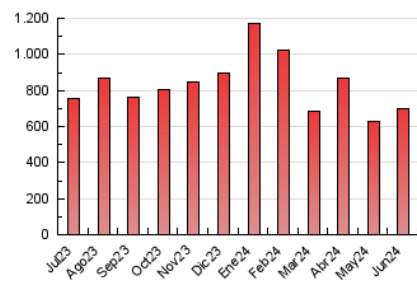

Páginas (x 1000)