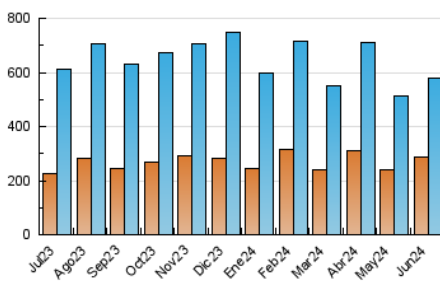

4.3 Por meses

N. únicos / Visitas (x 1000)