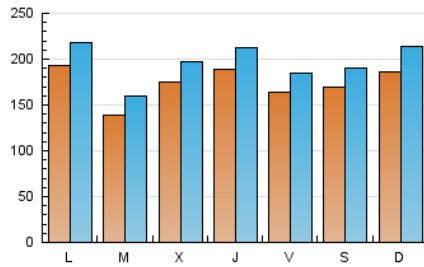

1. Cifras totales y promedios (Nacional e Internacional)

MES - AÑO	NAVEGADORES UNICOS	VISITAS	PAGINAS
Junio - 2024	299.806	591.659	697.032
PROMEDIO DIARIO	17.384	19.722	23.234
PROMEDIO LUNES-VIERNES	17.192	19.464	23.012
PROMEDIO SABADO-DOMINGO	17.768	20.237	23.679
PAGINAS / VISITAS	1,18		
DURACION MEDIA VISITAS	0:01:37		
TIEMPO INTERACCIÓN MEDIO	0:01:32		

2. Secciones (Nacional e Internacional)

	PAGINAS	%
HOME	28.817	4.13 %
RESTO	668.215	95.87 %

3. Por día del mes (Nacional e Internacional)

Día	N. únicos	Visitas	Páginas	Día	N. únicos	Visitas	Páginas	Día	N. únicos	Visitas	Páginas
1	18.783	21.030	24.810	11	12.695	14.291	17.346	21	13.326	15.129	17.644
2	16.374	19.156	22.782	12	26.084	29.504	33.879	22	9.436	10.771	12.374
3	16.953	19.209	23.296	13	23.248	26.137	30.157	23	12.134	13.742	15.782
4	13.083	15.421	18.258	14	15.618	17.448	20.293	24	12.901	15.168	17.389
5	13.912	15.610	18.860	15	21.068	22.939	26.849	25	14.393	16.831	19.458
6	22.649	25.895	30.941	16	25.463	28.511	33.887	26	14.472	16.486	19.663
7	24.500	27.386	32.458	17	31.797	35.381	41.869	27	13.916	15.815	19.086
8	20.687	24.330	28.101	18	15.448	17.588	20.859	28	12.171	13.848	16.394
9	18.451	21.408	24.744	19	15.310	17.280	20.385	29	14.709	16.413	19.170
10	15.704	17.586	21.359	20	15.651	17.273	20.645	30	20.577	24.073	28.294

4. Gráficas (Nacional e Internacional)

4.1 Por día de la semana (promedio)

N. únicos / Visitas (x 100)

Páginas (x 100)

4.2 Por franja horaria (promedio)

Visitas_ (x 1000)

Páginas (x 1000)

4.3 Por meses