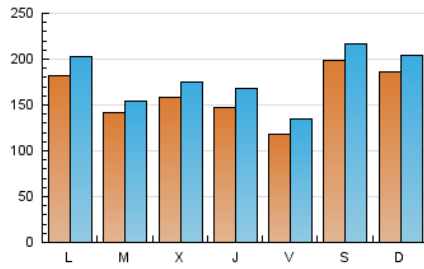

4. Gráficas (Nacional e Internacional)

4.1 Por día de la semana (promedio)

N. únicos / Visitas (x 100)