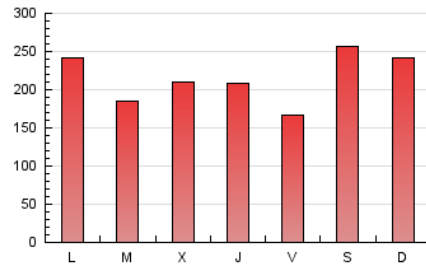

#### 1. Cifras totales y promedios (Nacional)

MES - AÑO	NAVEGADORES UNICOS	VISITAS	PAGINAS
Junio - 2021	282.591	519.582	643.174
<b>PROMEDIO DIARIO</b>	<b>15.594</b>	<b>17.319</b>	<b>21.439</b>
<b>PROMEDIO LUNES-VIERNES</b>	<b>14.444</b>	<b>16.153</b>	<b>20.184</b>
<b>PROMEDIO SABADO-DOMINGO</b>	<b>18.757</b>	<b>20.528</b>	<b>24.892</b>
<b>PAGINAS / VISITAS</b>	<b>1,24</b>		
<b>DURACION MEDIA VISITAS</b>	<b>0:00:35</b>		
<b>DURACION MEDIA PAGINAS</b>	<b>0:02:28</b>		

#### 3. Por día del mes (Nacional)

Día	N. únicos	Visitas	Páginas	Día	N. únicos	Visitas	Páginas	Día	N. únicos	Visitas	Páginas
1	9.988	10.850	13.437	11	10.496	11.704	14.835	21	13.958	15.421	19.033
2	11.714	12.818	16.229	12	22.662	24.315	29.041	22	10.465	11.715	15.016
3	12.933	14.552	18.703	13	23.162	25.322	30.193	23	10.365	11.402	14.470
4	12.837	14.798	19.075	14	30.094	33.270	40.179	24	13.726	16.013	21.470
5	12.529	13.669	17.230	15	21.469	23.121	28.121	25	13.715	15.747	20.315
6	11.097	12.486	15.742	16	18.158	20.005	24.667	26	23.026	25.712	31.151
7	9.238	10.579	13.970	17	15.967	18.193	22.174	27	19.316	21.174	25.580
8	7.401	8.580	11.366	18	8.520	9.618	12.492	28	17.184	19.417	23.341
9	11.078	12.882	16.242	19	19.258	20.795	25.130	29	18.734	20.173	24.274
10	14.582	16.481	20.871	20	19.005	20.752	25.069	30	25.138	28.018	33.758

4. Gráficas (Nacional)

4.1 Por día de la semana (promedio)

N. únicos / Visitas (x 100)

Páginas (x 100)

4.2 Por franja horaria (promedio)

Visitas (x 1000)

Páginas (x 1000)

4.3 Por meses