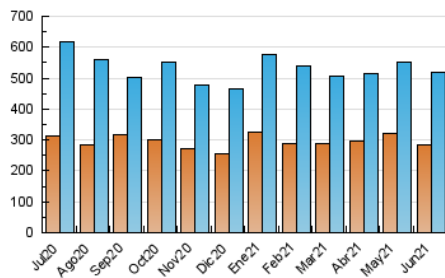

#### 1. Cifras totales y promedios (Nacional)

MES - AÑO	NAVEGADORES UNICOS	VISITAS	PAGINAS
Junio - 2021	282.591	519.582	643.174
<b>PROMEDIO DIARIO</b>	<b>15.594</b>	<b>17.319</b>	<b>21.439</b>
<b>PROMEDIO LUNES-VIERNES</b>	<b>14.444</b>	<b>16.153</b>	<b>20.184</b>
<b>PROMEDIO SABADO-DOMINGO</b>	<b>18.757</b>	<b>20.528</b>	<b>24.892</b>
<b>PAGINAS / VISITAS</b>	<b>1,24</b>		
<b>DURACION MEDIA VISITAS</b>	<b>0:00:35</b>		
<b>DURACION MEDIA PAGINAS</b>	<b>0:02:28</b>		

#### 3. Por día del mes (Nacional)

Día	N. únicos	Visitas	Páginas	Día	N. únicos	Visitas	Páginas	Día	N. únicos	Visitas	Páginas
1	9.988	10.850	13.437	11	10.496	11.704	14.835	21	13.958	15.421	19.033
2	11.714	12.818	16.229	12	22.662	24.315	29.041	22	10.465	11.715	15.016
3	12.933	14.552	18.703	13	23.162	25.322	30.193	23	10.365	11.402	14.470
4	12.837	14.798	19.075	14	30.094	33.270	40.179	24	13.726	16.013	21.470
5	12.529	13.669	17.230	15	21.469	23.121	28.121	25	13.715	15.747	20.315
6	11.097	12.486	15.742	16	18.158	20.005	24.667	26	23.026	25.712	31.151
7	9.238	10.579	13.970	17	15.967	18.193	22.174	27	19.316	21.174	25.580
8	7.401	8.580	11.366	18	8.520	9.618	12.492	28	17.184	19.417	23.341
9	11.078	12.882	16.242	19	19.258	20.795	25.130	29	18.734	20.173	24.274
10	14.582	16.481	20.871	20	19.005	20.752	25.069	30	25.138	28.018	33.758

4. Gráficas (Nacional)

4.1 Por día de la semana (promedio)

N. únicos / Visitas (x 100)

Páginas (x 100)

4.2 Por franja horaria (promedio)

Visitas (x 1000)

Páginas (x 1000)

4.3 Por meses

N. únicos / Visitas (x 1000)

Páginas (x 1000)