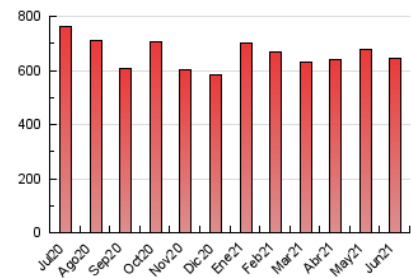

Páginas (x 1000)