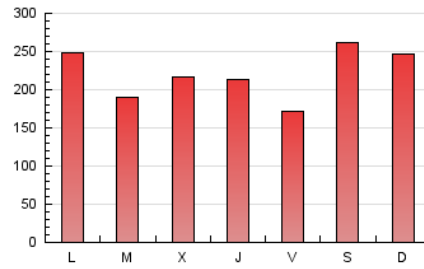

### 1. Cifras totales y promedios (Nacional e Internacional)

MES - AÑO	NAVEGADORES UNICOS	VISITAS	PAGINAS
Junio - 2021	294.533	534.887	660.729
<b>PROMEDIO DIARIO</b>	<b>16.082</b>	<b>17.830</b>	<b>22.024</b>
<b>PROMEDIO LUNES-VIERNES</b>	14.931	16.662	20.767
<b>PROMEDIO SABADO-DOMINGO</b>	19.247	21.041	25.481
<b>PAGINAS / VISITAS</b>	1,24		
<b>DURACION MEDIA VISITAS</b>	0:00:35		
<b>DURACION MEDIA PAGINAS</b>	0:02:28		

### 3. Por día del mes (Nacional e Internacional)

Día	N. únicos	Visitas	Páginas	Día	N. únicos	Visitas	Páginas	Día	N. únicos	Visitas	Páginas
1	10.461	11.336	13.975	11	10.939	12.161	15.336	21	14.365	15.847	19.501
2	12.210	13.335	16.849	12	23.271	24.943	29.756	22	10.913	12.187	15.599
3	13.357	14.997	19.208	13	23.786	25.970	30.922	23	10.805	11.853	14.995
4	13.318	15.304	19.682	14	30.855	34.061	41.102	24	14.188	16.497	22.020
5	12.865	14.022	17.653	15	22.125	23.796	28.878	25	14.150	16.210	20.865
6	11.429	12.834	16.148	16	18.657	20.527	25.270	26	23.609	26.332	31.840
7	9.632	10.996	14.422	17	16.498	18.761	22.829	27	19.915	21.800	26.309
8	7.769	8.964	11.807	18	8.942	10.051	13.009	28	17.752	20.007	23.991
9	11.481	13.309	16.716	19	19.693	21.253	25.668	29	19.328	20.793	24.971
10	15.054	16.979	21.431	20	19.406	21.173	25.554	30	25.672	28.589	34.423

4. Gráficas (Nacional e Internacional)

4.1 Por día de la semana (promedio)

N. únicos / Visitas (x 100)

Páginas (x 100)

4.2 Por franja horaria (promedio)

Visitas (x 1000)

Páginas (x 1000)

4.3 Por meses