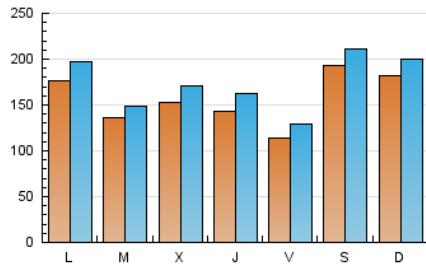

4. Gráficas (Nacional)

4.1 Por día de la semana (promedio)

N. únicos / Visitas (x 100)