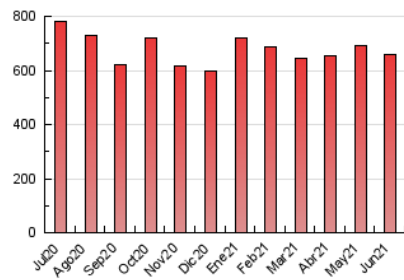

Páginas (x 1000)