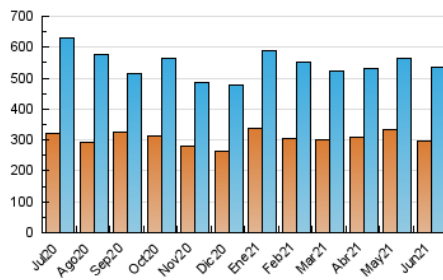

### 1. Cifras totales y promedios (Nacional e Internacional)

MES - AÑO	NAVEGADORES UNICOS	VISITAS	PAGINAS
Junio - 2021	294.533	534.887	660.729
<b>PROMEDIO DIARIO</b>	<b>16.082</b>	<b>17.830</b>	<b>22.024</b>
<b>PROMEDIO LUNES-VIERNES</b>	14.931	16.662	20.767
<b>PROMEDIO SABADO-DOMINGO</b>	19.247	21.041	25.481
<b>PAGINAS / VISITAS</b>	1,24		
<b>DURACION MEDIA VISITAS</b>	0:00:35		
<b>DURACION MEDIA PAGINAS</b>	0:02:28		

### 3. Por día del mes (Nacional e Internacional)

Día	N. únicos	Visitas	Páginas	Día	N. únicos	Visitas	Páginas	Día	N. únicos	Visitas	Páginas
1	10.461	11.336	13.975	11	10.939	12.161	15.336	21	14.365	15.847	19.501
2	12.210	13.335	16.849	12	23.271	24.943	29.756	22	10.913	12.187	15.599
3	13.357	14.997	19.208	13	23.786	25.970	30.922	23	10.805	11.853	14.995
4	13.318	15.304	19.682	14	30.855	34.061	41.102	24	14.188	16.497	22.020
5	12.865	14.022	17.653	15	22.125	23.796	28.878	25	14.150	16.210	20.865
6	11.429	12.834	16.148	16	18.657	20.527	25.270	26	23.609	26.332	31.840
7	9.632	10.996	14.422	17	16.498	18.761	22.829	27	19.915	21.800	26.309
8	7.769	8.964	11.807	18	8.942	10.051	13.009	28	17.752	20.007	23.991
9	11.481	13.309	16.716	19	19.693	21.253	25.668	29	19.328	20.793	24.971
10	15.054	16.979	21.431	20	19.406	21.173	25.554	30	25.672	28.589	34.423

4. Gráficas (Nacional e Internacional)

4.1 Por día de la semana (promedio)

N. únicos / Visitas (x 100)

Páginas (x 100)

4.2 Por franja horaria (promedio)

Visitas (x 1000)

Páginas (x 1000)

4.3 Por meses

N. únicos / Visitas (x 1000)

Páginas (x 1000)