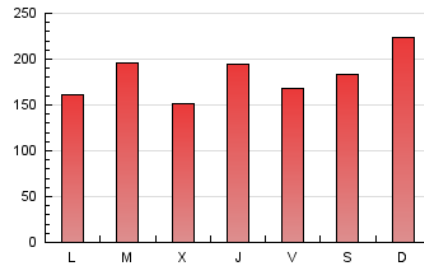

1. Cifras totales y promedios (Nacional)

MES - AÑO	NAVEGADORES UNICOS	VISITAS	PAGINAS
Junio - 2020	221.850	422.259	546.089
PROMEDIO DIARIO	12.578	14.075	18.203
PROMEDIO LUNES-VIERNES	11.837	13.312	17.436
PROMEDIO SABADO-DOMINGO	14.616	16.174	20.312
PAGINAS / VISITAS	1,29		
DURACION MEDIA VISITAS	0:00:37		
DURACION MEDIA PAGINAS	0:02:07		

2. Secciones (Nacional)

	PAGINAS	%
HOME	34.249	6.27 %
RESTO	511.840	93.73 %

3. Por día del mes (Nacional)

Día	N. únicos	Visitas	Páginas	Día	N. únicos	Visitas	Páginas	Día	N. únicos	Visitas	Páginas
1	8.690	9.664	12.435	11	14.188	15.908	21.191	21	22.306	24.797	31.005
2	7.941	9.226	12.599	12	14.186	15.685	20.593	22	12.284	13.729	17.521
3	7.340	8.691	11.949	13	15.211	16.562	21.108	23	10.881	12.255	15.494
4	7.619	8.675	12.136	14	11.705	12.662	16.268	24	11.627	13.008	16.149
5	8.349	9.740	13.177	15	10.296	11.421	15.060	25	13.365	15.147	18.930
6	8.566	9.650	13.275	16	16.417	18.401	24.334	26	11.716	13.699	17.641
7	9.701	10.747	14.600	17	15.177	17.099	22.734	27	18.866	21.295	25.661
8	9.793	11.317	16.251	18	17.386	19.189	25.277	28	21.521	23.461	27.402
9	10.316	11.745	16.215	19	10.890	12.098	15.726	29	13.748	15.417	18.952
10	6.257	7.117	9.970	20	9.050	10.215	13.178	30	21.952	23.639	29.258

4. Gráficas (Nacional)

4.1 Por día de la semana (promedio)

N. únicos / Visitas (x 100)

Páginas (x 100)

4.2 Por franja horaria (promedio)

Visitas (x 1000)

Páginas (x 1000)

4.3 Por meses