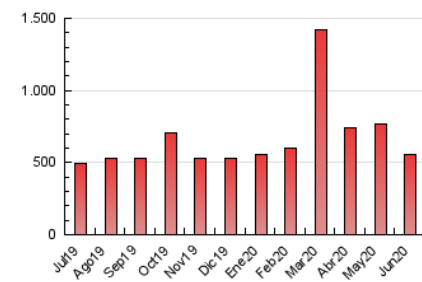

Páginas (x 1000)