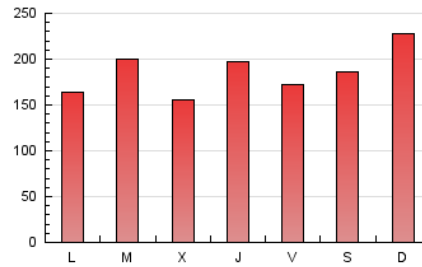

1. Cifras totales y promedios (Nacional e Internacional)

MES - AÑO	NAVEGADORES UNICOS	VISITAS	PAGINAS
Junio - 2020	230.334	432.672	558.226
PROMEDIO DIARIO	12.911	14.422	18.608
PROMEDIO LUNES-VIERNES	12.164	13.653	17.838
PROMEDIO SABADO-DOMINGO	14.965	16.538	20.725
PAGINAS / VISITAS	1,29		
DURACION MEDIA VISITAS	0:00:37		
DURACION MEDIA PAGINAS	0:02:07		

2. Secciones (Nacional e Internacional)

	PAGINAS	%
HOME	34.841	6.24 %
RESTO	523.385	93.76 %

3. Por día del mes (Nacional e Internacional)

Día	N. únicos	Visitas	Páginas	Día	N. únicos	Visitas	Páginas	Día	N. únicos	Visitas	Páginas
1	8.954	9.933	12.738	11	14.552	16.286	21.631	21	22.767	25.270	31.565
2	8.239	9.536	12.972	12	14.534	16.045	21.004	22	12.635	14.101	17.982
3	7.588	8.952	12.245	13	15.520	16.882	21.465	23	11.241	12.629	15.910
4	7.870	8.932	12.442	14	11.994	12.961	16.597	24	11.832	13.222	16.408
5	8.599	9.999	13.470	15	10.555	11.687	15.373	25	13.674	15.479	19.301
6	8.832	9.923	13.581	16	16.764	18.759	24.753	26	12.057	14.066	18.083
7	9.962	11.019	14.924	17	15.556	17.489	23.181	27	19.273	21.731	26.129
8	10.120	11.657	16.644	18	17.794	19.608	25.759	28	22.041	24.008	28.037
9	10.639	12.077	16.613	19	11.206	12.424	16.100	29	14.142	15.838	19.429
10	6.525	7.396	10.291	20	9.332	10.507	13.502	30	22.526	24.256	30.097

4. Gráficas (Nacional e Internacional)

4.1 Por día de la semana (promedio)

N. únicos / Visitas (x 100)

Páginas (x 100)

4.2 Por franja horaria (promedio)

Visitas (x 1000)

Páginas (x 1000)

4.3 Por meses