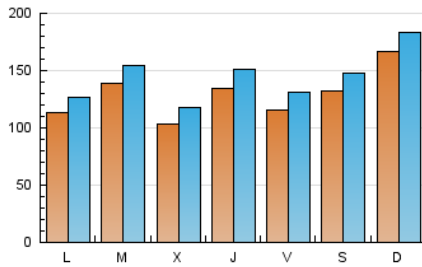

1. Cifras totales y promedios (Nacional e Internacional)

MES - AÑO	NAVEGADORES UNICOS	VISITAS	PAGINAS
Junio - 2020	230.334	432.672	558.226
PROMEDIO DIARIO	12.911	14.422	18.608
PROMEDIO LUNES-VIERNES	12.164	13.653	17.838
PROMEDIO SABADO-DOMINGO	14.965	16.538	20.725
PAGINAS / VISITAS	1,29		
DURACION MEDIA VISITAS	0:00:37		
DURACION MEDIA PAGINAS	0:02:07		

2. Secciones (Nacional e Internacional)

	PAGINAS	%
HOME	34.841	6.24 %
RESTO	523.385	93.76 %

3. Por día del mes (Nacional e Internacional)

Día	N. únicos	Visitas	Páginas	Día	N. únicos	Visitas	Páginas	Día	N. únicos	Visitas	Páginas
1	8.954	9.933	12.738	11	14.552	16.286	21.631	21	22.767	25.270	31.565
2	8.239	9.536	12.972	12	14.534	16.045	21.004	22	12.635	14.101	17.982
3	7.588	8.952	12.245	13	15.520	16.882	21.465	23	11.241	12.629	15.910
4	7.870	8.932	12.442	14	11.994	12.961	16.597	24	11.832	13.222	16.408
5	8.599	9.999	13.470	15	10.555	11.687	15.373	25	13.674	15.479	19.301
6	8.832	9.923	13.581	16	16.764	18.759	24.753	26	12.057	14.066	18.083
7	9.962	11.019	14.924	17	15.556	17.489	23.181	27	19.273	21.731	26.129
8	10.120	11.657	16.644	18	17.794	19.608	25.759	28	22.041	24.008	28.037
9	10.639	12.077	16.613	19	11.206	12.424	16.100	29	14.142	15.838	19.429
10	6.525	7.396	10.291	20	9.332	10.507	13.502	30	22.526	24.256	30.097

4. Gráficas (Nacional e Internacional)

4.1 Por día de la semana (promedio)

N. únicos / Visitas (x 100)

Páginas (x 100)

4.2 Por franja horaria (promedio)

Visitas (x 1000)

Páginas (x 1000)

4.3 Por meses