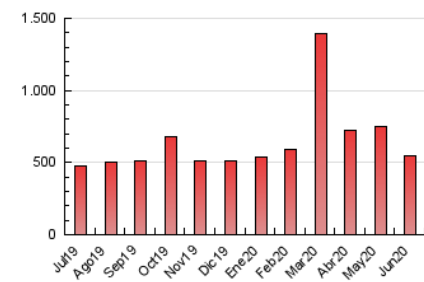

Páginas (x 1000)