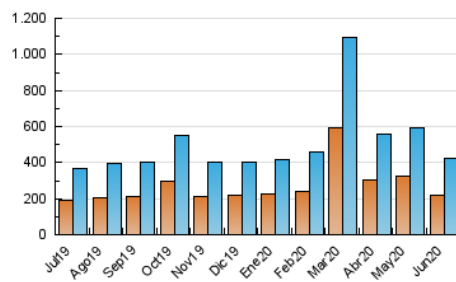

4.3 Por meses

N. únicos / Visitas (x 1000)