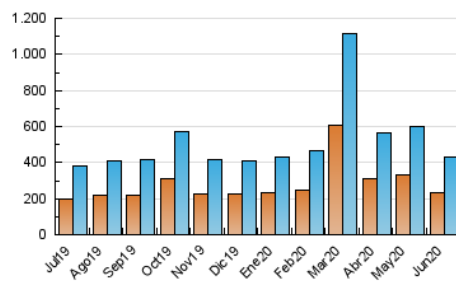

4.3 Por meses

N. únicos / Visitas (x 1000)