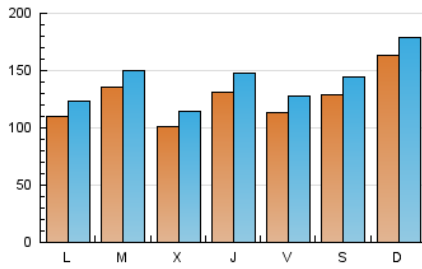

1. Cifras totales y promedios (Nacional)

MES - AÑO	NAVEGADORES UNICOS	VISITAS	PAGINAS
Junio - 2020	221.850	422.259	546.089
PROMEDIO DIARIO	12.578	14.075	18.203
PROMEDIO LUNES-VIERNES	11.837	13.312	17.436
PROMEDIO SABADO-DOMINGO	14.616	16.174	20.312
PAGINAS / VISITAS	1,29		
DURACION MEDIA VISITAS	0:00:37		
DURACION MEDIA PAGINAS	0:02:07		

2. Secciones (Nacional)

	PAGINAS	%
HOME	34.249	6.27 %
RESTO	511.840	93.73 %

3. Por día del mes (Nacional)

Día	N. únicos	Visitas	Páginas	Día	N. únicos	Visitas	Páginas	Día	N. únicos	Visitas	Páginas
1	8.690	9.664	12.435	11	14.188	15.908	21.191	21	22.306	24.797	31.005
2	7.941	9.226	12.599	12	14.186	15.685	20.593	22	12.284	13.729	17.521
3	7.340	8.691	11.949	13	15.211	16.562	21.108	23	10.881	12.255	15.494
4	7.619	8.675	12.136	14	11.705	12.662	16.268	24	11.627	13.008	16.149
5	8.349	9.740	13.177	15	10.296	11.421	15.060	25	13.365	15.147	18.930
6	8.566	9.650	13.275	16	16.417	18.401	24.334	26	11.716	13.699	17.641
7	9.701	10.747	14.600	17	15.177	17.099	22.734	27	18.866	21.295	25.661
8	9.793	11.317	16.251	18	17.386	19.189	25.277	28	21.521	23.461	27.402
9	10.316	11.745	16.215	19	10.890	12.098	15.726	29	13.748	15.417	18.952
10	6.257	7.117	9.970	20	9.050	10.215	13.178	30	21.952	23.639	29.258

4. Gráficas (Nacional)

4.1 Por día de la semana (promedio)

N. únicos / Visitas (x 100)

Páginas (x 100)

4.2 Por franja horaria (promedio)

Visitas (x 1000)

Páginas (x 1000)

4.3 Por meses