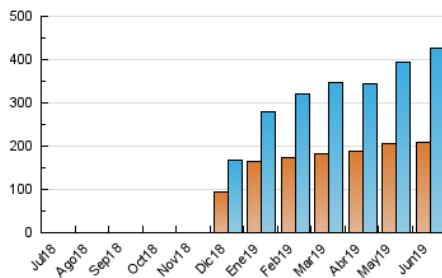

4.3 Por meses

N. únicos / Visitas (x 1000)