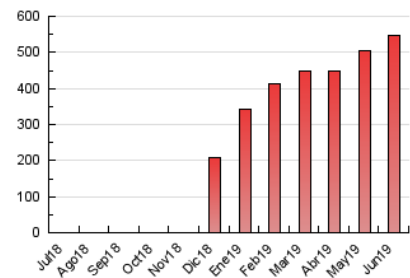

Páginas (x 1000)