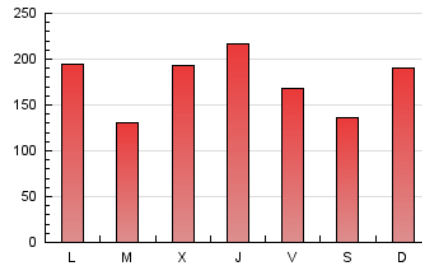

1. Cifras totales y promedios (Nacional)

MES - AÑO	NAVEGADORES UNICOS	VISITAS	PAGINAS
Junio - 2019	200.367	410.275	525.387
PROMEDIO DIARIO	12.201	13.676	17.513
PROMEDIO LUNES-VIERNES	12.592	14.104	18.083
PROMEDIO SABADO-DOMINGO	11.418	12.820	16.373
PAGINAS / VISITAS	1,28		
DURACION MEDIA VISITAS	0:01:10		
DURACION MEDIA PAGINAS	0:03:57		

2. Secciones (Nacional)

	PAGINAS	%
HOME	23.508	4.47 %
RESTO	501.879	95.53 %

3. Por día del mes (Nacional)

Día	N. únicos	Visitas	Páginas	Día	N. únicos	Visitas	Páginas	Día	N. únicos	Visitas	Páginas
1	11.440	12.901	16.052	11	9.268	10.435	13.405	21	7.151	7.847	10.283
2	16.725	18.847	24.101	12	21.535	25.132	32.421	22	8.216	9.062	11.773
3	14.301	15.630	20.898	13	27.512	30.275	36.643	23	18.477	20.318	26.175
4	8.015	8.826	12.118	14	19.372	21.826	27.129	24	16.273	17.614	22.513
5	10.358	11.802	15.824	15	11.404	12.900	16.649	25	10.773	11.924	15.525
6	8.972	10.133	13.209	16	11.388	12.859	17.179	26	12.787	14.234	17.976
7	9.934	11.374	15.038	17	11.257	12.864	17.226	27	12.150	13.393	17.210
8	9.085	10.397	13.096	18	7.479	8.672	11.242	28	10.359	11.315	14.857
9	12.491	14.438	17.602	19	7.744	8.732	11.124	29	7.602	8.335	10.684
10	12.640	14.258	17.292	20	13.962	15.785	19.723	30	7.349	8.147	10.420

4. Gráficas (Nacional)

4.1 Por día de la semana (promedio)

N. únicos / Visitas (x 100)

Páginas (x 100)

4.2 Por franja horaria (promedio)

Visitas (x 1000)

Páginas (x 1000)

4.3 Por meses