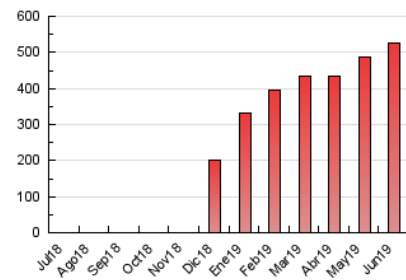

Páginas (x 1000)