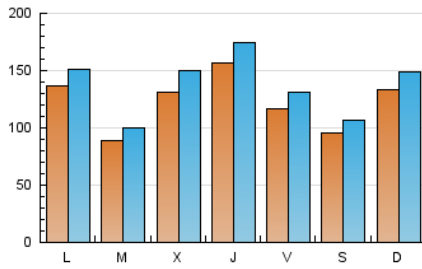

1. Cifras totales y promedios (Nacional)

MES - AÑO	NAVEGADORES UNICOS	VISITAS	PAGINAS
Junio - 2019	200.367	410.275	525.387
PROMEDIO DIARIO	12.201	13.676	17.513
PROMEDIO LUNES-VIERNES	12.592	14.104	18.083
PROMEDIO SABADO-DOMINGO	11.418	12.820	16.373
PAGINAS / VISITAS	1,28		
DURACION MEDIA VISITAS	0:01:10		
DURACION MEDIA PAGINAS	0:03:57		

2. Secciones (Nacional)

	PAGINAS	%
HOME	23.508	4.47 %
RESTO	501.879	95.53 %

3. Por día del mes (Nacional)

Día	N. únicos	Visitas	Páginas	Día	N. únicos	Visitas	Páginas	Día	N. únicos	Visitas	Páginas
1	11.440	12.901	16.052	11	9.268	10.435	13.405	21	7.151	7.847	10.283
2	16.725	18.847	24.101	12	21.535	25.132	32.421	22	8.216	9.062	11.773
3	14.301	15.630	20.898	13	27.512	30.275	36.643	23	18.477	20.318	26.175
4	8.015	8.826	12.118	14	19.372	21.826	27.129	24	16.273	17.614	22.513
5	10.358	11.802	15.824	15	11.404	12.900	16.649	25	10.773	11.924	15.525
6	8.972	10.133	13.209	16	11.388	12.859	17.179	26	12.787	14.234	17.976
7	9.934	11.374	15.038	17	11.257	12.864	17.226	27	12.150	13.393	17.210
8	9.085	10.397	13.096	18	7.479	8.672	11.242	28	10.359	11.315	14.857
9	12.491	14.438	17.602	19	7.744	8.732	11.124	29	7.602	8.335	10.684
10	12.640	14.258	17.292	20	13.962	15.785	19.723	30	7.349	8.147	10.420

4. Gráficas (Nacional)

4.1 Por día de la semana (promedio)

N. únicos / Visitas (x 100)

Páginas (x 100)

4.2 Por franja horaria (promedio)

Visitas (x 1000)

Páginas (x 1000)

4.3 Por meses