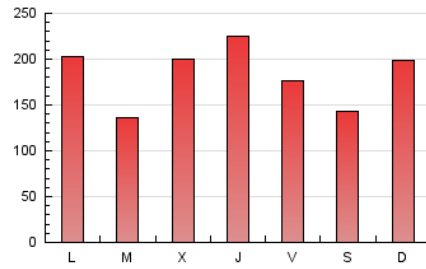

1. Cifras totales y promedios (Nacional e Internacional)

MES - AÑO	NAVEGADORES UNICOS	VISITAS	PAGINAS
Junio - 2019	209.422	426.890	545.990
PROMEDIO DIARIO	12.696	14.230	18.200
PROMEDIO LUNES-VIERNES	13.101	14.671	18.781
PROMEDIO SABADO-DOMINGO	11.887	13.348	17.037
PAGINAS / VISITAS	1,28		
DURACION MEDIA VISITAS	0:01:10		
DURACION MEDIA PAGINAS	0:04:00		

2. Secciones (Nacional e Internacional)

	PAGINAS	%
HOME	24.254	4.44 %
RESTO	521.736	95.56 %

3. Por día del mes (Nacional e Internacional)

Día	N. únicos	Visitas	Páginas	Día	N. únicos	Visitas	Páginas	Día	N. únicos	Visitas	Páginas
1	11.871	13.375	16.661	11	9.634	10.840	13.909	21	7.465	8.200	10.699
2	17.314	19.512	24.957	12	22.229	25.911	33.354	22	8.575	9.470	12.301
3	14.850	16.238	21.715	13	28.742	31.617	38.181	23	19.232	21.169	27.223
4	8.292	9.131	12.520	14	20.263	22.830	28.443	24	16.831	18.224	23.286
5	10.722	12.205	16.316	15	11.924	13.490	17.404	25	11.156	12.348	16.015
6	9.321	10.516	13.679	16	11.896	13.435	17.920	26	13.199	14.689	18.539
7	10.405	11.925	15.757	17	11.760	13.437	17.973	27	12.549	13.836	17.733
8	9.523	10.895	13.729	18	7.879	9.138	11.804	28	10.829	11.815	15.469
9	12.961	14.953	18.216	19	8.134	9.185	11.686	29	7.954	8.720	11.138
10	13.185	14.862	18.010	20	14.573	16.466	20.530	30	7.624	8.458	10.823

4. Gráficas (Nacional e Internacional)

4.1 Por día de la semana (promedio)

N. únicos / Visitas (x 100)

Páginas (x 100)

4.2 Por franja horaria (promedio)

Visitas (x 1000)

Páginas (x 1000)

4.3 Por meses