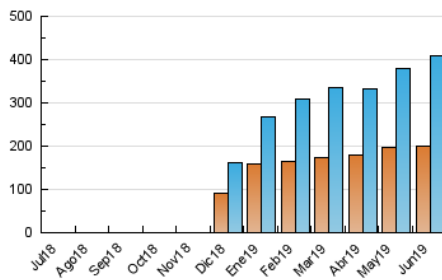

4.3 Por meses

N. únicos / Visitas (x 1000)