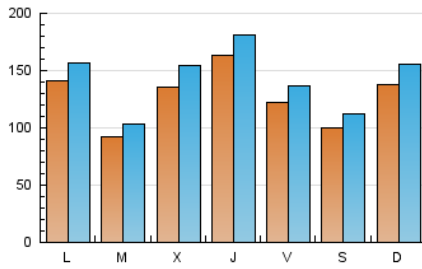

1. Cifras totales y promedios (Nacional e Internacional)

MES - AÑO	NAVEGADORES UNICOS	VISITAS	PAGINAS
Junio - 2019	209.422	426.890	545.990
PROMEDIO DIARIO	12.696	14.230	18.200
PROMEDIO LUNES-VIERNES	13.101	14.671	18.781
PROMEDIO SABADO-DOMINGO	11.887	13.348	17.037
PAGINAS / VISITAS	1,28		
DURACION MEDIA VISITAS	0:01:10		
DURACION MEDIA PAGINAS	0:04:00		

2. Secciones (Nacional e Internacional)

	PAGINAS	%
HOME	24.254	4.44 %
RESTO	521.736	95.56 %

3. Por día del mes (Nacional e Internacional)

Día	N. únicos	Visitas	Páginas	Día	N. únicos	Visitas	Páginas	Día	N. únicos	Visitas	Páginas
1	11.871	13.375	16.661	11	9.634	10.840	13.909	21	7.465	8.200	10.699
2	17.314	19.512	24.957	12	22.229	25.911	33.354	22	8.575	9.470	12.301
3	14.850	16.238	21.715	13	28.742	31.617	38.181	23	19.232	21.169	27.223
4	8.292	9.131	12.520	14	20.263	22.830	28.443	24	16.831	18.224	23.286
5	10.722	12.205	16.316	15	11.924	13.490	17.404	25	11.156	12.348	16.015
6	9.321	10.516	13.679	16	11.896	13.435	17.920	26	13.199	14.689	18.539
7	10.405	11.925	15.757	17	11.760	13.437	17.973	27	12.549	13.836	17.733
8	9.523	10.895	13.729	18	7.879	9.138	11.804	28	10.829	11.815	15.469
9	12.961	14.953	18.216	19	8.134	9.185	11.686	29	7.954	8.720	11.138
10	13.185	14.862	18.010	20	14.573	16.466	20.530	30	7.624	8.458	10.823

4. Gráficas (Nacional e Internacional)

4.1 Por día de la semana (promedio)

N. únicos / Visitas (x 100)

Páginas (x 100)

4.2 Por franja horaria (promedio)

Visitas (x 1000)

Páginas (x 1000)

4.3 Por meses