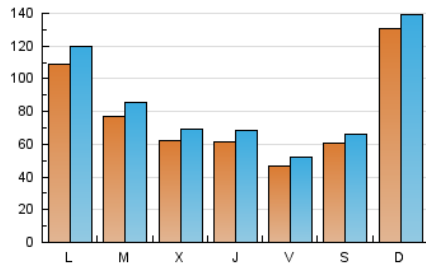

4. Gráficas (Nacional)

4.1 Por día de la semana (promedio)

N. únicos / Visitas (x 100)