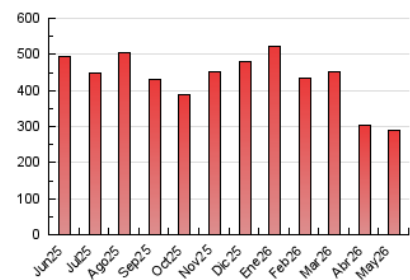

### 3. Por día del mes (Nacional e Internacional)

Día	N. únicos	Visitas	Páginas	Día	N. únicos	Visitas	Páginas	Día	N. únicos	Visitas	Páginas
1	4.257	4.627	4.934	11	16.026	17.606	17.790	21	7.758	8.633	8.967
2	8.357	8.954	9.176	12	13.685	15.073	15.658	22	5.863	6.422	6.744
3	17.837	19.900	20.933	13	10.036	10.559	11.104	23	5.593	6.172	6.524
4	12.656	13.783	14.564	14	6.319	7.109	7.620	24	5.863	6.419	6.864
5	5.363	6.052	6.596	15	5.559	6.237	6.865	25	8.244	9.070	9.625
6	4.078	4.725	5.280	16	5.710	6.213	6.596	26	7.462	8.399	8.690
7	6.912	7.636	8.076	17	14.711	15.100	16.029	27	5.947	6.707	7.144
8	4.203	4.766	5.087	18	7.656	8.501	9.076	28	4.331	4.895	5.146
9	8.471	9.155	9.649	19	5.130	5.711	6.133	29	4.101	4.700	4.870
10	23.517	24.493	26.686	20	5.603	6.658	7.137	30	3.197	3.481	3.798
								31	4.361	4.807	5.050

##### 4.1 Por día de la semana (promedio)

N. únicos / Visitas (x 100)

Páginas (x 100)

##### 4.2 Por franja horaria (promedio)

Visitas\_ (x 1000)

Páginas (x 1000)

##### 4.3 Por meses

N. únicos / Visitas (x 1000)

Páginas (x 1000)