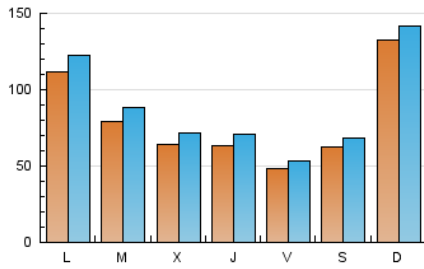

4. Gráficas (Nacional e Internacional)

4.1 Por día de la semana (promedio)

N. únicos / Visitas (x 100)