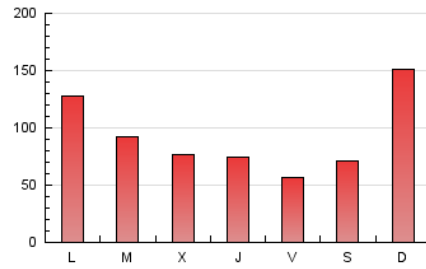

### 1. Cifras totales y promedios (Nacional e Internacional)

MES - AÑO	NAVEGADORES UNICOS	VISITAS	PAGINAS
Mayo - 2026	171.827	258.063	288.411
<b>PROMEDIO DIARIO</b>	<b>8.026</b>	<b>8.792</b>	<b>9.304</b>
<b>PROMEDIO LUNES-VIERNES</b>	7.199	7.994	8.434
<b>PROMEDIO SABADO-DOMINGO</b>	9.762	10.469	11.131
<b>PAGINAS / VISITAS</b>	1,06		
<b>DURACION MEDIA VISITAS</b>	0:00:54		
<b>TIEMPO INTERACCIÓN MEDIO</b>	0:00:26		

### 3. Por día del mes (Nacional e Internacional)

Día	N. únicos	Visitas	Páginas	Día	N. únicos	Visitas	Páginas	Día	N. únicos	Visitas	Páginas
1	4.257	4.627	4.934	11	16.026	17.606	17.790	21	7.758	8.633	8.967
2	8.357	8.954	9.176	12	13.685	15.073	15.658	22	5.863	6.422	6.744
3	17.837	19.900	20.933	13	10.036	10.559	11.104	23	5.593	6.172	6.524
4	12.656	13.783	14.564	14	6.319	7.109	7.620	24	5.863	6.419	6.864
5	5.363	6.052	6.596	15	5.559	6.237	6.865	25	8.244	9.070	9.625
6	4.078	4.725	5.280	16	5.710	6.213	6.596	26	7.462	8.399	8.690
7	6.912	7.636	8.076	17	14.711	15.100	16.029	27	5.947	6.707	7.144
8	4.203	4.766	5.087	18	7.656	8.501	9.076	28	4.331	4.895	5.146
9	8.471	9.155	9.649	19	5.130	5.711	6.133	29	4.101	4.700	4.870
10	23.517	24.493	26.686	20	5.603	6.658	7.137	30	3.197	3.481	3.798
								31	4.361	4.807	5.050

#### 4. Gráficas (Nacional e Internacional)

##### 4.1 Por día de la semana (promedio)

N. únicos / Visitas (x 100)

Páginas (x 100)