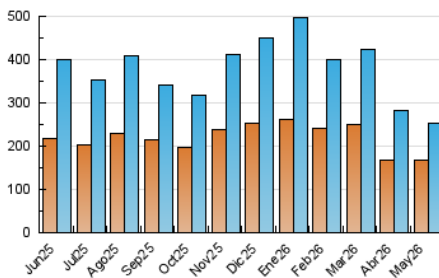

##### 4.1 Por día de la semana (promedio)

N. únicos / Visitas (x 100)

Páginas (x 100)

##### 4.2 Por franja horaria (promedio)

Visitas\_ (x 1000)

Páginas (x 1000)

##### 4.3 Por meses

N. únicos / Visitas (x 1000)

Páginas (x 1000)