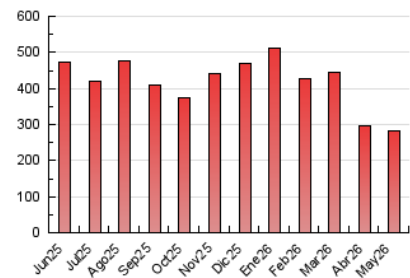

##### 4.1 Por día de la semana (promedio)

N. únicos / Visitas (x 100)

Páginas (x 100)

##### 4.2 Por franja horaria (promedio)

Visitas\_ (x 1000)

Páginas (x 1000)

##### 4.3 Por meses

N. únicos / Visitas (x 1000)

Páginas (x 1000)