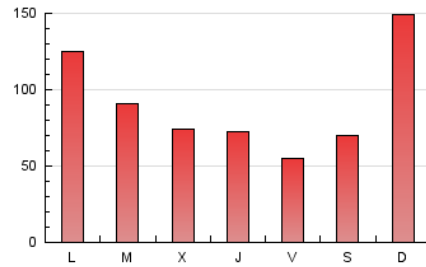

Páginas (x 100)