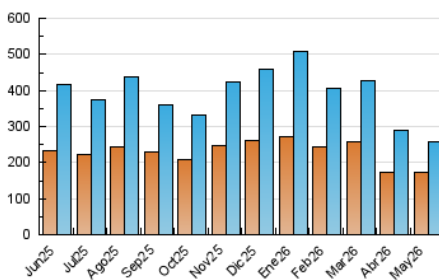

#### 4. Gráficas (Nacional e Internacional)

##### 4.1 Por día de la semana (promedio)

N. únicos / Visitas (x 100)

Páginas (x 100)

##### 4.2 Por franja horaria (promedio)

Visitas\_ (x 1000)

Páginas (x 1000)

##### 4.3 Por meses

N. únicos / Visitas (x 1000)

Páginas (x 1000)