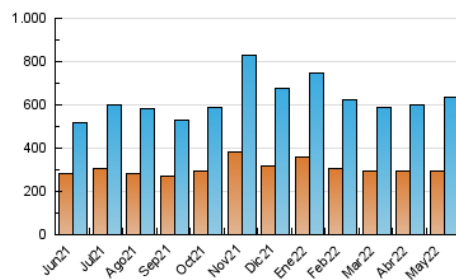

#### 3. Por día del mes (Nacional)

| Día | N. únicos | Visitas | Páginas | Día | N. únicos | Visitas | Páginas | Día | N. únicos | Visitas | Páginas |
|-----|-----------|---------|---------|-----|-----------|---------|---------|-----|-----------|---------|---------|
| 1   | 24.666    | 27.568  | 33.487  | 11  | 16.351    | 18.775  | 23.812  | 21  | 13.390    | 15.019  | 18.430  |
| 2   | 21.991    | 24.572  | 30.576  | 12  | 15.250    | 17.031  | 21.368  | 22  | 16.464    | 18.609  | 22.819  |
| 3   | 21.572    | 24.631  | 30.239  | 13  | 8.307     | 9.536   | 12.600  | 23  | 22.230    | 25.118  | 30.795  |
| 4   | 21.150    | 23.466  | 28.178  | 14  | 6.767     | 7.917   | 10.491  | 24  | 16.770    | 19.214  | 24.258  |
| 5   | 14.223    | 16.008  | 19.868  | 15  | 13.364    | 14.879  | 18.742  | 25  | 25.757    | 29.069  | 35.421  |
| 6   | 20.315    | 23.207  | 29.207  | 16  | 18.855    | 21.376  | 26.685  | 26  | 16.709    | 19.215  | 24.068  |
| 7   | 17.546    | 19.865  | 24.499  | 17  | 18.678    | 20.879  | 25.615  | 27  | 13.526    | 15.449  | 19.354  |
| 8   | 26.068    | 29.695  | 36.243  | 18  | 18.602    | 21.154  | 26.371  | 28  | 12.808    | 14.339  | 17.447  |
| 9   | 23.555    | 26.557  | 33.112  | 19  | 20.245    | 23.026  | 28.555  | 29  | 20.087    | 22.523  | 27.082  |
| 10  | 15.711    | 17.714  | 22.440  | 20  | 11.594    | 12.745  | 15.835  | 30  | 25.705    | 28.889  | 36.143  |
|     |           |         |         |     |           |         |         | 31  | 24.719    | 27.250  | 32.999  |

4. Gráficas (Nacional)

4.1 Por día de la semana (promedio)

N. únicos / Visitas (x 100)

Páginas (x 100)

4.2 Por franja horaria (promedio)

Visitas\_ (x 1000)

Páginas (x 1000)

4.3 Por meses

N. únicos / Visitas (x 1000)

Páginas (x 1000)