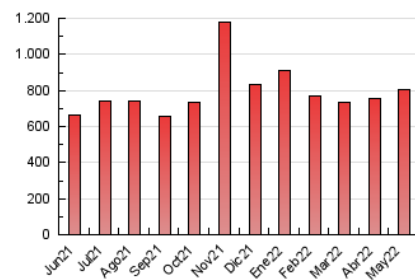

Páginas (x 1000)