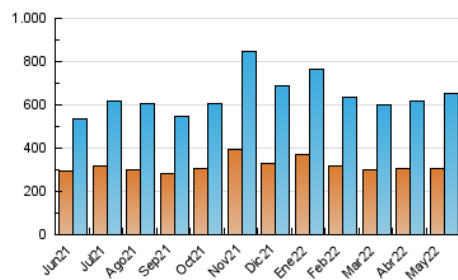

### 3. Por día del mes (Nacional e Internacional)

| Día | N. únicos | Visitas | Páginas | Día | N. únicos | Visitas | Páginas | Día | N. únicos | Visitas | Páginas |
|-----|-----------|---------|---------|-----|-----------|---------|---------|-----|-----------|---------|---------|
| 1   | 25.139    | 28.079  | 34.087  | 11  | 16.735    | 19.188  | 24.275  | 21  | 13.803    | 15.453  | 18.952  |
| 2   | 22.448    | 25.063  | 31.172  | 12  | 15.605    | 17.405  | 21.802  | 22  | 16.913    | 19.088  | 23.387  |
| 3   | 21.971    | 25.053  | 30.777  | 13  | 8.603     | 9.855   | 12.951  | 23  | 22.956    | 25.900  | 31.851  |
| 4   | 21.587    | 23.930  | 28.710  | 14  | 7.046     | 8.223   | 10.873  | 24  | 17.292    | 19.773  | 24.909  |
| 5   | 14.540    | 16.349  | 20.265  | 15  | 13.694    | 15.232  | 19.172  | 25  | 26.328    | 29.689  | 36.252  |
| 6   | 20.887    | 23.849  | 29.959  | 16  | 19.270    | 21.837  | 27.212  | 26  | 17.192    | 19.737  | 24.671  |
| 7   | 17.987    | 20.347  | 25.063  | 17  | 19.071    | 21.300  | 26.105  | 27  | 14.077    | 16.028  | 20.049  |
| 8   | 26.551    | 30.221  | 36.879  | 18  | 19.057    | 21.638  | 26.961  | 28  | 13.319    | 14.878  | 18.093  |
| 9   | 24.066    | 27.117  | 33.804  | 19  | 20.777    | 23.588  | 29.193  | 29  | 20.723    | 23.203  | 27.883  |
| 10  | 16.116    | 18.158  | 22.963  | 20  | 11.937    | 13.113  | 16.275  | 30  | 26.375    | 29.604  | 36.992  |
|     |           |         |         |     |           |         |         | 31  | 25.303    | 27.873  | 33.724  |

4. Gráficas (Nacional e Internacional)

4.1 Por día de la semana (promedio)

N. únicos / Visitas (x 100)

Páginas (x 100)

4.2 Por franja horaria (promedio)

Visitas\_ (x 1000)

Páginas (x 1000)

4.3 Por meses

N. únicos / Visitas (x 1000)

Páginas (x 1000)