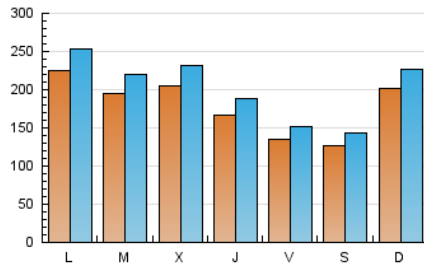

4. Gráficas (Nacional)

4.1 Por día de la semana (promedio)

N. únicos / Visitas (x 100)