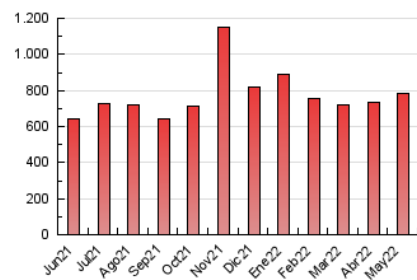

#### 3. Por día del mes (Nacional)

| Día | N. únicos | Visitas | Páginas | Día | N. únicos | Visitas | Páginas | Día | N. únicos | Visitas | Páginas |
|-----|-----------|---------|---------|-----|-----------|---------|---------|-----|-----------|---------|---------|
| 1   | 24.666    | 27.568  | 33.487  | 11  | 16.351    | 18.775  | 23.812  | 21  | 13.390    | 15.019  | 18.430  |
| 2   | 21.991    | 24.572  | 30.576  | 12  | 15.250    | 17.031  | 21.368  | 22  | 16.464    | 18.609  | 22.819  |
| 3   | 21.572    | 24.631  | 30.239  | 13  | 8.307     | 9.536   | 12.600  | 23  | 22.230    | 25.118  | 30.795  |
| 4   | 21.150    | 23.466  | 28.178  | 14  | 6.767     | 7.917   | 10.491  | 24  | 16.770    | 19.214  | 24.258  |
| 5   | 14.223    | 16.008  | 19.868  | 15  | 13.364    | 14.879  | 18.742  | 25  | 25.757    | 29.069  | 35.421  |
| 6   | 20.315    | 23.207  | 29.207  | 16  | 18.855    | 21.376  | 26.685  | 26  | 16.709    | 19.215  | 24.068  |
| 7   | 17.546    | 19.865  | 24.499  | 17  | 18.678    | 20.879  | 25.615  | 27  | 13.526    | 15.449  | 19.354  |
| 8   | 26.068    | 29.695  | 36.243  | 18  | 18.602    | 21.154  | 26.371  | 28  | 12.808    | 14.339  | 17.447  |
| 9   | 23.555    | 26.557  | 33.112  | 19  | 20.245    | 23.026  | 28.555  | 29  | 20.087    | 22.523  | 27.082  |
| 10  | 15.711    | 17.714  | 22.440  | 20  | 11.594    | 12.745  | 15.835  | 30  | 25.705    | 28.889  | 36.143  |
|     |           |         |         |     |           |         |         | 31  | 24.719    | 27.250  | 32.999  |

4. Gráficas (Nacional)

4.1 Por día de la semana (promedio)

N. únicos / Visitas (x 100)

Páginas (x 100)

4.2 Por franja horaria (promedio)

Visitas\_ (x 1000)

Páginas (x 1000)

4.3 Por meses

N. únicos / Visitas (x 1000)

Páginas (x 1000)