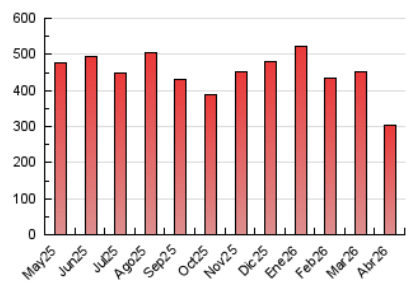

#### 4. Gráficas (Nacional e Internacional)

##### 4.1 Por día de la semana (promedio)

N. únicos / Visitas (x 100)

Páginas (x 100)

##### 4.2 Por franja horaria (promedio)

Visitas\_ (x 1000)

Páginas (x 1000)

##### 4.3 Por meses

N. únicos / Visitas (x 1000)

Páginas (x 1000)