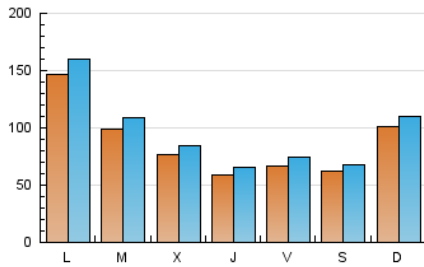

4. Gráficas (Nacional e Internacional)

4.1 Por día de la semana (promedio)

N. únicos / Visitas (x 100)