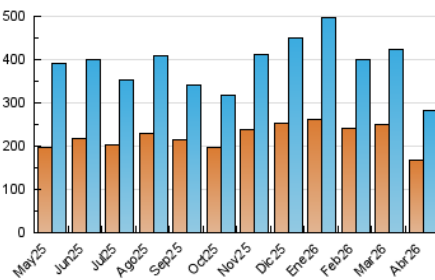

### 4. Gráficas (Nacional)

#### 4.1 Por día de la semana (promedio)

N. únicos / Visitas (x 100)

Páginas (x 100)

#### 4.2 Por franja horaria (promedio)

Visitas\_ (x 1000)

Páginas (x 1000)

#### 4.3 Por meses

N. únicos / Visitas (x 1000)

Páginas (x 1000)