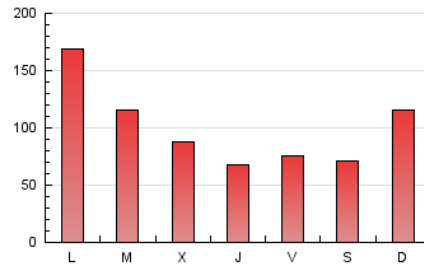

Páginas (x 100)