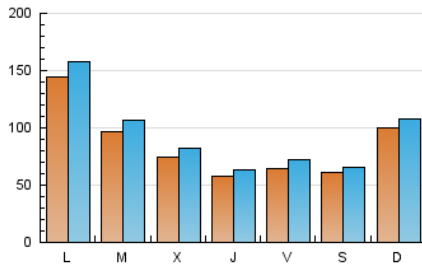

4. Gráficas (Nacional)

4.1 Por día de la semana (promedio)

N. únicos / Visitas (x 100)