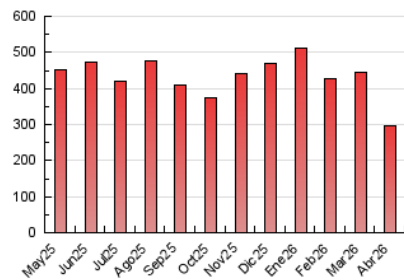

#### 4.1 Por día de la semana (promedio)

N. únicos / Visitas (x 100)

Páginas (x 100)

#### 4.2 Por franja horaria (promedio)

Visitas\_ (x 1000)

Páginas (x 1000)

#### 4.3 Por meses

N. únicos / Visitas (x 1000)

Páginas (x 1000)