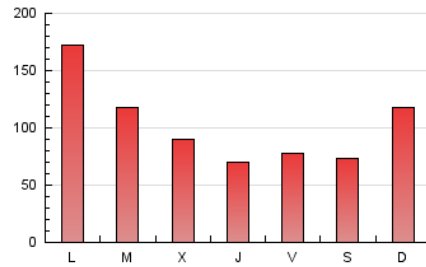

### 1. Cifras totales y promedios (Nacional e Internacional)

MES - AÑO	NAVEGADORES UNICOS	VISITAS	PAGINAS
Abril - 2026	173.138	289.928	302.827
<b>PROMEDIO DIARIO</b>	<b>8.624</b>	<b>9.417</b>	<b>10.094</b>
<b>PROMEDIO LUNES-VIERNES</b>	8.774	9.622	10.291
<b>PROMEDIO SABADO-DOMINGO</b>	8.213	8.853	9.554
<b>PAGINAS / VISITAS</b>	1,07		
<b>DURACION MEDIA VISITAS</b>	0:00:52		
<b>TIEMPO INTERACCIÓN MEDIO</b>	0:00:27		

### 3. Por día del mes (Nacional e Internacional)

Día	N. únicos	Visitas	Páginas	Día	N. únicos	Visitas	Páginas	Día	N. únicos	Visitas	Páginas
1	6.102	6.687	7.119	11	8.046	8.677	9.078	21	6.746	7.318	8.035
2	4.703	5.071	5.328	12	7.570	8.322	8.617	22	6.306	7.025	7.504
3	4.075	4.525	4.699	13	8.923	9.854	10.575	23	5.227	5.789	5.971
4	5.856	6.261	6.774	14	5.897	6.573	7.146	24	7.433	8.262	8.841
5	20.397	22.009	23.689	15	5.292	6.029	6.451	25	6.622	7.076	8.265
6	31.974	34.512	37.202	16	5.421	6.073	6.623	26	7.064	7.438	8.236
7	20.225	22.271	24.080	17	8.758	9.467	9.832	27	9.167	10.118	10.982
8	16.698	17.852	18.842	18	4.538	4.912	5.090	28	6.789	7.359	8.014
9	8.834	9.621	10.205	19	5.613	6.127	6.681	29	4.088	4.538	4.887
10	6.419	7.361	7.543	20	8.518	9.395	9.912	30	5.423	5.991	6.606

#### 4. Gráficas (Nacional e Internacional)

##### 4.1 Por día de la semana (promedio)

N. únicos / Visitas (x 100)

Páginas (x 100)