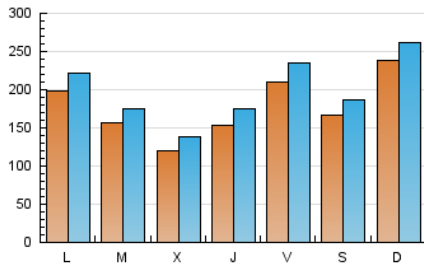

4. Gráficas (Nacional)

4.1 Por día de la semana (promedio)

N. únicos / Visitas (x 100)