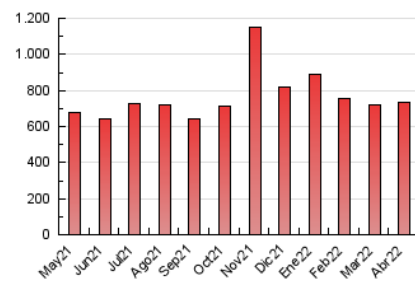

#### 3. Por día del mes (Nacional)

Día	N. únicos	Visitas	Páginas	Día	N. únicos	Visitas	Páginas	Día	N. únicos	Visitas	Páginas
1	38.867	43.807	53.543	11	26.746	29.721	35.997	21	12.614	14.746	18.847
2	25.299	27.918	33.943	12	18.507	20.748	25.835	22	10.361	11.813	15.256
3	18.995	20.872	25.477	13	16.609	18.697	22.863	23	15.984	18.007	21.978
4	14.079	15.883	19.570	14	16.031	18.206	22.063	24	25.344	27.232	31.558
5	16.220	18.418	22.563	15	16.188	18.070	21.828	25	17.877	19.853	24.588
6	12.187	13.986	17.660	16	15.816	17.737	21.426	26	9.934	11.263	14.095
7	13.596	15.335	18.704	17	19.178	21.550	26.088	27	8.058	9.448	12.394
8	20.791	23.158	27.561	18	20.685	23.227	29.019	28	18.803	21.452	26.784
9	11.012	12.596	15.840	19	17.827	19.658	23.784	29	18.615	20.927	26.028
10	32.090	35.112	41.269	20	11.293	13.132	16.746	30	15.312	17.141	21.281

##### 4.1 Por día de la semana (promedio)

N. únicos / Visitas (x 100)

Páginas (x 100)

##### 4.2 Por franja horaria (promedio)

Visitas\_ (x 1000)

Páginas (x 1000)

##### 4.3 Por meses

N. únicos / Visitas (x 1000)

Páginas (x 1000)