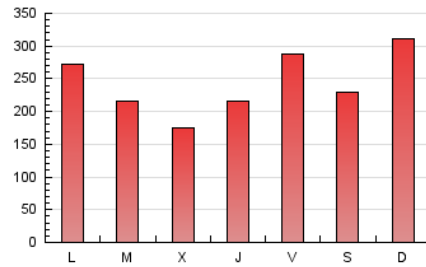

Páginas (x 100)