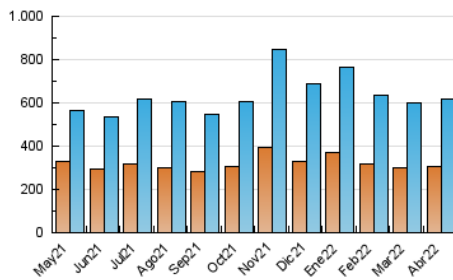

### 3. Por día del mes (Nacional e Internacional)

Día	N. únicos	Visitas	Páginas	Día	N. únicos	Visitas	Páginas	Día	N. únicos	Visitas	Páginas
1	39.663	44.682	54.549	11	27.334	30.347	36.729	21	12.972	15.134	19.300
2	25.895	28.542	34.690	12	19.087	21.374	26.576	22	10.663	12.150	15.651
3	19.505	21.426	26.121	13	17.112	19.245	23.498	23	16.317	18.358	22.398
4	14.469	16.314	20.069	14	17.518	19.779	23.903	24	25.769	27.686	32.089
5	16.654	18.895	23.086	15	17.559	19.551	23.638	25	18.309	20.312	25.135
6	12.548	14.384	18.118	16	16.417	18.403	22.226	26	10.262	11.608	14.513
7	13.995	15.763	19.212	17	19.755	22.177	26.829	27	8.335	9.745	12.740
8	21.296	23.692	28.153	18	21.161	23.748	29.628	28	19.253	21.941	27.366
9	11.476	13.092	16.440	19	18.287	20.153	24.349	29	19.118	21.471	26.693
10	32.582	35.642	41.912	20	11.611	13.478	17.172	30	15.713	17.573	21.838

4. Gráficas (Nacional e Internacional)

4.1 Por día de la semana (promedio)

N. únicos / Visitas (x 100)

Páginas (x 100)

4.2 Por franja horaria (promedio)

Visitas\_ (x 1000)

Páginas (x 1000)

4.3 Por meses

N. únicos / Visitas (x 1000)

Páginas (x 1000)