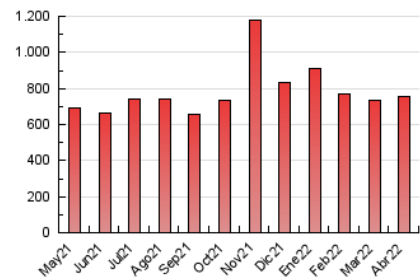

### 1. Cifras totales y promedios (Nacional e Internacional)

MES - AÑO	NAVEGADORES UNICOS	VISITAS	PAGINAS
Abril - 2022	305.312	616.665	754.621
<b>PROMEDIO DIARIO</b>	<b>18.355</b>	<b>20.556</b>	<b>25.154</b>
<b>PROMEDIO LUNES-VIERNES</b>	17.486	19.703	24.289
<b>PROMEDIO SABADO-DOMINGO</b>	20.381	22.544	27.171
<b>PAGINAS / VISITAS</b>	1,22		
<b>DURACION MEDIA VISITAS</b>	0:00:39		
<b>DURACION MEDIA PAGINAS</b>	0:02:56		

### 3. Por día del mes (Nacional e Internacional)

Día	N. únicos	Visitas	Páginas	Día	N. únicos	Visitas	Páginas	Día	N. únicos	Visitas	Páginas
1	39.663	44.682	54.549	11	27.334	30.347	36.729	21	12.972	15.134	19.300
2	25.895	28.542	34.690	12	19.087	21.374	26.576	22	10.663	12.150	15.651
3	19.505	21.426	26.121	13	17.112	19.245	23.498	23	16.317	18.358	22.398
4	14.469	16.314	20.069	14	17.518	19.779	23.903	24	25.769	27.686	32.089
5	16.654	18.895	23.086	15	17.559	19.551	23.638	25	18.309	20.312	25.135
6	12.548	14.384	18.118	16	16.417	18.403	22.226	26	10.262	11.608	14.513
7	13.995	15.763	19.212	17	19.755	22.177	26.829	27	8.335	9.745	12.740
8	21.296	23.692	28.153	18	21.161	23.748	29.628	28	19.253	21.941	27.366
9	11.476	13.092	16.440	19	18.287	20.153	24.349	29	19.118	21.471	26.693
10	32.582	35.642	41.912	20	11.611	13.478	17.172	30	15.713	17.573	21.838

4. Gráficas (Nacional e Internacional)

4.1 Por día de la semana (promedio)

N. únicos / Visitas (x 100)

Páginas (x 100)

4.2 Por franja horaria (promedio)

Visitas\_ (x 1000)

Páginas (x 1000)

4.3 Por meses

N. únicos / Visitas (x 1000)

Páginas (x 1000)