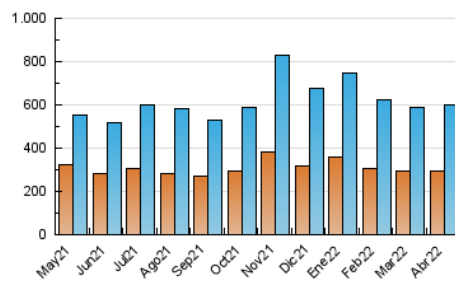

#### 3. Por día del mes (Nacional)

Día	N. únicos	Visitas	Páginas	Día	N. únicos	Visitas	Páginas	Día	N. únicos	Visitas	Páginas
1	38.867	43.807	53.543	11	26.746	29.721	35.997	21	12.614	14.746	18.847
2	25.299	27.918	33.943	12	18.507	20.748	25.835	22	10.361	11.813	15.256
3	18.995	20.872	25.477	13	16.609	18.697	22.863	23	15.984	18.007	21.978
4	14.079	15.883	19.570	14	16.031	18.206	22.063	24	25.344	27.232	31.558
5	16.220	18.418	22.563	15	16.188	18.070	21.828	25	17.877	19.853	24.588
6	12.187	13.986	17.660	16	15.816	17.737	21.426	26	9.934	11.263	14.095
7	13.596	15.335	18.704	17	19.178	21.550	26.088	27	8.058	9.448	12.394
8	20.791	23.158	27.561	18	20.685	23.227	29.019	28	18.803	21.452	26.784
9	11.012	12.596	15.840	19	17.827	19.658	23.784	29	18.615	20.927	26.028
10	32.090	35.112	41.269	20	11.293	13.132	16.746	30	15.312	17.141	21.281

##### 4.1 Por día de la semana (promedio)

N. únicos / Visitas (x 100)

Páginas (x 100)

##### 4.2 Por franja horaria (promedio)

Visitas\_ (x 1000)

Páginas (x 1000)

##### 4.3 Por meses

N. únicos / Visitas (x 1000)

Páginas (x 1000)