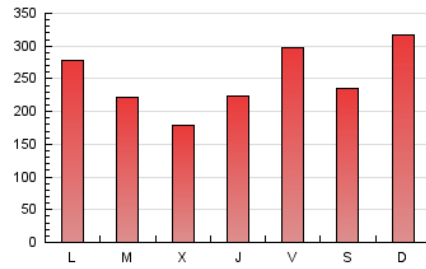

### 1. Cifras totales y promedios (Nacional e Internacional)

MES - AÑO	NAVEGADORES UNICOS	VISITAS	PAGINAS
Abril - 2022	305.312	616.665	754.621
<b>PROMEDIO DIARIO</b>	<b>18.355</b>	<b>20.556</b>	<b>25.154</b>
<b>PROMEDIO LUNES-VIERNES</b>	17.486	19.703	24.289
<b>PROMEDIO SABADO-DOMINGO</b>	20.381	22.544	27.171
<b>PAGINAS / VISITAS</b>	1,22		
<b>DURACION MEDIA VISITAS</b>	0:00:39		
<b>DURACION MEDIA PAGINAS</b>	0:02:56		

### 3. Por día del mes (Nacional e Internacional)

Día	N. únicos	Visitas	Páginas	Día	N. únicos	Visitas	Páginas	Día	N. únicos	Visitas	Páginas
1	39.663	44.682	54.549	11	27.334	30.347	36.729	21	12.972	15.134	19.300
2	25.895	28.542	34.690	12	19.087	21.374	26.576	22	10.663	12.150	15.651
3	19.505	21.426	26.121	13	17.112	19.245	23.498	23	16.317	18.358	22.398
4	14.469	16.314	20.069	14	17.518	19.779	23.903	24	25.769	27.686	32.089
5	16.654	18.895	23.086	15	17.559	19.551	23.638	25	18.309	20.312	25.135
6	12.548	14.384	18.118	16	16.417	18.403	22.226	26	10.262	11.608	14.513
7	13.995	15.763	19.212	17	19.755	22.177	26.829	27	8.335	9.745	12.740
8	21.296	23.692	28.153	18	21.161	23.748	29.628	28	19.253	21.941	27.366
9	11.476	13.092	16.440	19	18.287	20.153	24.349	29	19.118	21.471	26.693
10	32.582	35.642	41.912	20	11.611	13.478	17.172	30	15.713	17.573	21.838

4. Gráficas (Nacional e Internacional)

4.1 Por día de la semana (promedio)

N. únicos / Visitas (x 100)

Páginas (x 100)

4.2 Por franja horaria (promedio)

Visitas\_ (x 1000)

Páginas (x 1000)

4.3 Por meses