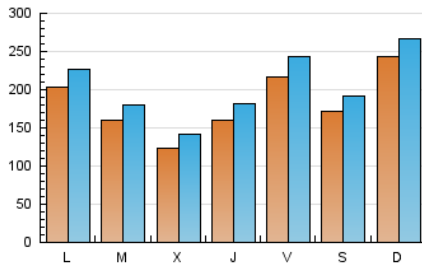

4. Gráficas (Nacional e Internacional)

4.1 Por día de la semana (promedio)

N. únicos / Visitas (x 100)