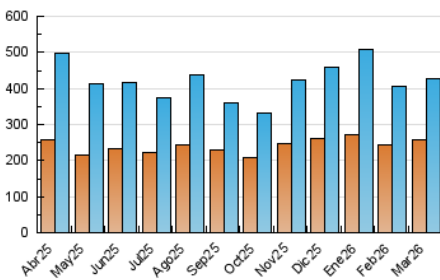

4.3 Por meses

N. únicos / Visitas (x 1000)