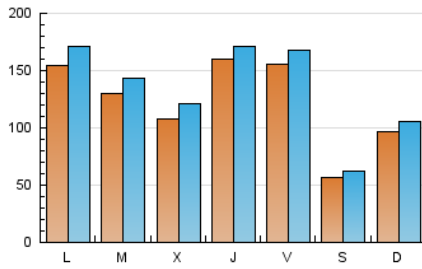

1. Cifras totales y promedios (Nacional)

MES - AÑO	NAVEGADORES UNICOS	VISITAS	PAGINAS
Marzo - 2026	251.358	422.751	443.633
PROMEDIO DIARIO	12.337	13.498	14.311
PROMEDIO LUNES-VIERNES	14.156	15.494	16.481
PROMEDIO SABADO-DOMINGO	7.892	8.620	9.006
PAGINAS / VISITAS	1,06		
DURACION MEDIA VISITAS	0:00:49		
TIEMPO INTERACCIÓN MEDIO	0:00:26		

2. Secciones (Nacional)

	PAGINAS	%
HOME	19.269	4,34 %
RESTO	424.364	95,66 %

3. Por día del mes (Nacional)

Día	N. únicos	Visitas	Páginas	Día	N. únicos	Visitas	Páginas	Día	N. únicos	Visitas	Páginas
1	7.265	7.746	8.076	11	10.416	11.965	12.281	21	4.120	4.577	4.892
2	8.486	9.122	9.634	12	8.799	9.827	10.305	22	4.066	4.502	5.043
3	9.964	11.265	11.259	13	7.466	8.115	8.515	23	6.536	7.237	8.300
4	6.463	7.380	7.584	14	5.260	5.726	6.199	24	16.183	18.246	19.742
5	31.433	32.718	34.697	15	7.309	8.065	8.265	25	9.118	10.214	11.133
6	34.600	36.992	37.675	16	20.409	22.974	23.954	26	11.688	12.774	13.168
7	7.507	8.053	8.469	17	17.283	19.021	20.171	27	10.745	11.960	12.825
8	13.126	14.740	14.669	18	17.269	18.736	19.379	28	5.824	6.461	6.714
9	26.272	29.327	30.713	19	12.002	12.920	13.686	29	16.551	17.712	18.723
10	14.403	15.536	16.096	20	9.324	9.939	14.644	30	15.459	16.849	18.325
								31	7.111	7.751	8.497

4. Gráficas (Nacional)

4.1 Por día de la semana (promedio)

N. únicos / Visitas (x 100)

Páginas (x 100)

4.2 Por franja horaria (promedio)

Visitas_ (x 1000)

Páginas (x 1000)

4.3 Por meses