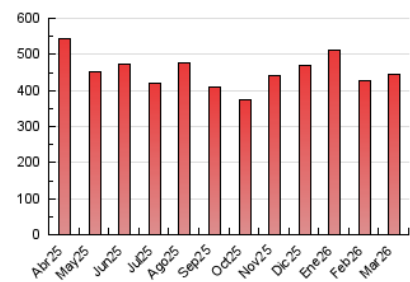

1. Cifras totales y promedios (Nacional)

MES - AÑO	NAVEGADORES UNICOS	VISITAS	PAGINAS
Marzo - 2026	251.358	422.751	443.633
PROMEDIO DIARIO	12.337	13.498	14.311
PROMEDIO LUNES-VIERNES	14.156	15.494	16.481
PROMEDIO SABADO-DOMINGO	7.892	8.620	9.006
PAGINAS / VISITAS	1,06		
DURACION MEDIA VISITAS	0:00:49		
TIEMPO INTERACCIÓN MEDIO	0:00:26		

2. Secciones (Nacional)

	PAGINAS	%
HOME	19.269	4,34 %
RESTO	424.364	95,66 %

3. Por día del mes (Nacional)

Día	N. únicos	Visitas	Páginas	Día	N. únicos	Visitas	Páginas	Día	N. únicos	Visitas	Páginas
1	7.265	7.746	8.076	11	10.416	11.965	12.281	21	4.120	4.577	4.892
2	8.486	9.122	9.634	12	8.799	9.827	10.305	22	4.066	4.502	5.043
3	9.964	11.265	11.259	13	7.466	8.115	8.515	23	6.536	7.237	8.300
4	6.463	7.380	7.584	14	5.260	5.726	6.199	24	16.183	18.246	19.742
5	31.433	32.718	34.697	15	7.309	8.065	8.265	25	9.118	10.214	11.133
6	34.600	36.992	37.675	16	20.409	22.974	23.954	26	11.688	12.774	13.168
7	7.507	8.053	8.469	17	17.283	19.021	20.171	27	10.745	11.960	12.825
8	13.126	14.740	14.669	18	17.269	18.736	19.379	28	5.824	6.461	6.714
9	26.272	29.327	30.713	19	12.002	12.920	13.686	29	16.551	17.712	18.723
10	14.403	15.536	16.096	20	9.324	9.939	14.644	30	15.459	16.849	18.325
								31	7.111	7.751	8.497

4. Gráficas (Nacional)

4.1 Por día de la semana (promedio)

N. únicos / Visitas (x 100)

Páginas (x 100)

4.2 Por franja horaria (promedio)

Visitas_ (x 1000)

Páginas (x 1000)

4.3 Por meses

N. únicos / Visitas (x 1000)

Páginas (x 1000)

5. Observaciones

Este Medio Electrónico de Comunicación ha sido medido por la herramienta Google Analytics de Google (GA4).

6. Definiciones básicas (Para más información ver Normas Técnicas para el Control de los Medios Electrónicos de Comunicación)