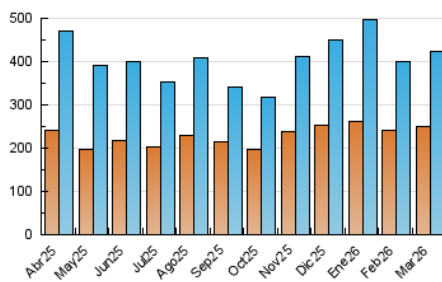

1. Cifras totales y promedios (Nacional)

MES - AÑO	NAVEGADORES UNICOS	VISITAS	PAGINAS
Marzo - 2026	251.358	422.751	443.633
PROMEDIO DIARIO	12.337	13.498	14.311
PROMEDIO LUNES-VIERNES	14.156	15.494	16.481
PROMEDIO SABADO-DOMINGO	7.892	8.620	9.006
PAGINAS / VISITAS	1,06		
DURACION MEDIA VISITAS	0:00:49		
TIEMPO INTERACCIÓN MEDIO	0:00:26		

2. Secciones (Nacional)

	PAGINAS	%
HOME	19.269	4,34 %
RESTO	424.364	95,66 %

3. Por día del mes (Nacional)

Día	N. únicos	Visitas	Páginas	Día	N. únicos	Visitas	Páginas	Día	N. únicos	Visitas	Páginas
1	7.265	7.746	8.076	11	10.416	11.965	12.281	21	4.120	4.577	4.892
2	8.486	9.122	9.634	12	8.799	9.827	10.305	22	4.066	4.502	5.043
3	9.964	11.265	11.259	13	7.466	8.115	8.515	23	6.536	7.237	8.300
4	6.463	7.380	7.584	14	5.260	5.726	6.199	24	16.183	18.246	19.742
5	31.433	32.718	34.697	15	7.309	8.065	8.265	25	9.118	10.214	11.133
6	34.600	36.992	37.675	16	20.409	22.974	23.954	26	11.688	12.774	13.168
7	7.507	8.053	8.469	17	17.283	19.021	20.171	27	10.745	11.960	12.825
8	13.126	14.740	14.669	18	17.269	18.736	19.379	28	5.824	6.461	6.714
9	26.272	29.327	30.713	19	12.002	12.920	13.686	29	16.551	17.712	18.723
10	14.403	15.536	16.096	20	9.324	9.939	14.644	30	15.459	16.849	18.325
								31	7.111	7.751	8.497

4. Gráficas (Nacional)

4.1 Por día de la semana (promedio)

N. únicos / Visitas (x 100)

Páginas (x 100)

4.2 Por franja horaria (promedio)

Visitas_ (x 1000)

Páginas (x 1000)

4.3 Por meses

N. únicos / Visitas (x 1000)

Páginas (x 1000)

5. Observaciones

Este Medio Electrónico de Comunicación ha sido medido por la herramienta Google Analytics de Google (GA4).

6. Definiciones básicas (Para más información ver Normas Técnicas para el Control de los Medios Electrónicos de Comunicación)