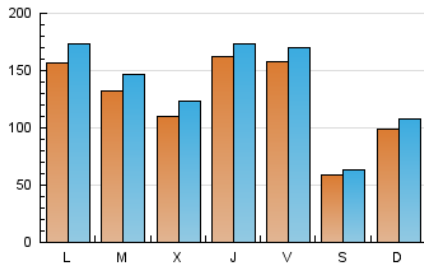

1. Cifras totales y promedios (Nacional e Internacional)

MES - AÑO	NAVEGADORES UNICOS	VISITAS	PAGINAS
Marzo - 2026	257.311	426.888	451.125
PROMEDIO DIARIO	12.566	13.738	14.552
PROMEDIO LUNES-VIERNES	14.394	15.751	16.737
PROMEDIO SABADO-DOMINGO	8.096	8.819	9.213
PAGINAS / VISITAS	1,06		
DURACION MEDIA VISITAS	0:00:49		
TIEMPO INTERACCIÓN MEDIO	0:00:26		

2. Secciones (Nacional e Internacional)

	PAGINAS	%
HOME	20.076	4.45 %
RESTO	431.049	95.55 %

3. Por día del mes (Nacional e Internacional)

Día	N. únicos	Visitas	Páginas	Día	N. únicos	Visitas	Páginas	Día	N. únicos	Visitas	Páginas
1	7.502	8.019	8.321	11	10.641	12.200	12.530	21	4.260	4.711	5.050
2	8.662	9.340	9.825	12	9.073	10.165	10.602	22	4.212	4.649	5.210
3	10.172	11.471	11.485	13	7.719	8.382	8.776	23	6.715	7.421	8.489
4	6.609	7.553	7.746	14	5.512	5.952	6.454	24	16.421	18.566	19.981
5	31.666	32.926	34.909	15	7.591	8.308	8.534	25	9.320	10.450	11.348
6	34.800	37.223	37.904	16	20.717	23.325	24.285	26	11.890	13.025	13.369
7	7.658	8.179	8.627	17	17.685	19.394	20.514	27	10.991	12.224	13.077
8	13.313	14.936	14.844	18	17.552	19.040	19.665	28	5.984	6.639	6.880
9	26.535	29.492	31.033	19	12.301	13.245	13.992	29	16.831	17.974	18.995
10	14.585	15.816	16.317	20	9.534	10.149	14.879	30	15.738	17.134	18.695
								31	7.348	7.976	8.789

4. Gráficas (Nacional e Internacional)

4.1 Por día de la semana (promedio)

N. únicos / Visitas (x 100)

Páginas (x 100)

4.2 Por franja horaria (promedio)

Visitas_ (x 1000)

Páginas (x 1000)

4.3 Por meses