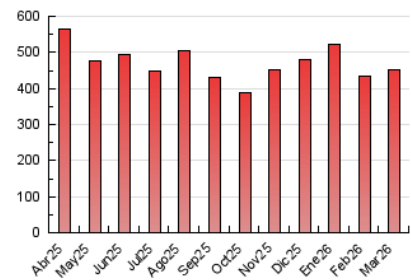

Páginas (x 1000)