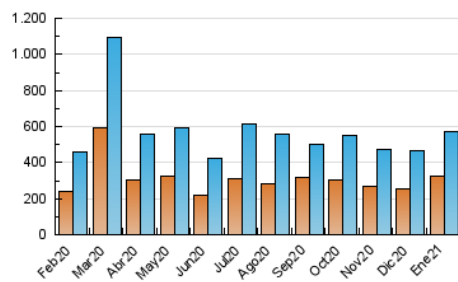

4.3 Por meses

N. únicos / Visitas (x 1000)