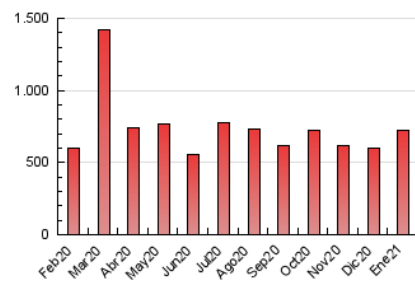

Páginas (x 1000)