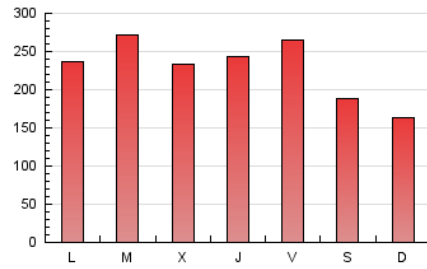

1. Cifras totales y promedios (Nacional)

MES - AÑO	NAVEGADORES UNICOS	VISITAS	PAGINAS
Enero - 2021	326.947	574.584	703.475
PROMEDIO DIARIO	16.782	18.535	22.693
PROMEDIO LUNES-VIERNES	18.629	20.551	25.113
PROMEDIO SABADO-DOMINGO	12.902	14.302	17.610
PAGINAS / VISITAS	1,22		
DURACION MEDIA VISITAS	0:00:32		
DURACION MEDIA PAGINAS	0:02:21		

2. Secciones (Nacional)

	PAGINAS	%
HOME	41.320	5.87 %
RESTO	662.155	94.13 %

3. Por día del mes (Nacional)

Día	N. únicos	Visitas	Páginas	Día	N. únicos	Visitas	Páginas	Día	N. únicos	Visitas	Páginas
1	21.953	24.702	30.351	11	13.933	15.766	19.915	21	26.083	27.567	31.558
2	11.836	13.356	16.575	12	18.238	20.117	24.423	22	23.832	25.535	29.913
3	12.593	14.611	18.762	13	27.915	29.710	35.079	23	16.798	18.066	21.154
4	18.837	21.839	27.954	14	22.863	24.677	29.440	24	13.902	15.208	18.549
5	21.372	24.424	31.376	15	29.116	31.406	36.870	25	14.298	16.139	20.468
6	15.323	17.620	22.674	16	20.923	22.176	26.374	26	8.792	9.861	12.816
7	17.771	20.186	24.837	17	13.319	14.399	17.669	27	7.102	8.285	10.851
8	18.806	20.981	26.114	18	19.270	21.432	26.303	28	8.376	9.202	11.577
9	14.164	15.883	19.813	19	31.868	34.251	40.307	29	6.256	7.227	9.608
10	12.485	14.319	17.928	20	19.199	20.638	24.940	30	6.952	8.011	10.215
								31	6.052	6.990	9.062

4. Gráficas (Nacional)

4.1 Por día de la semana (promedio)

N. únicos / Visitas (x 100)

Páginas (x 100)

4.2 Por franja horaria (promedio)

Visitas (x 1000)

Páginas (x 1000)

4.3 Por meses