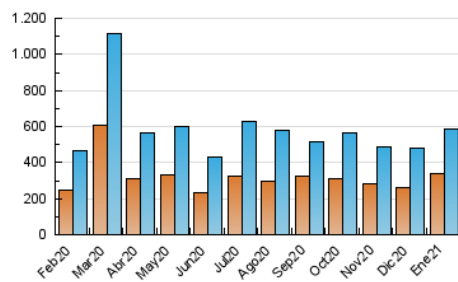

4.3 Por meses

N. únicos / Visitas (x 1000)