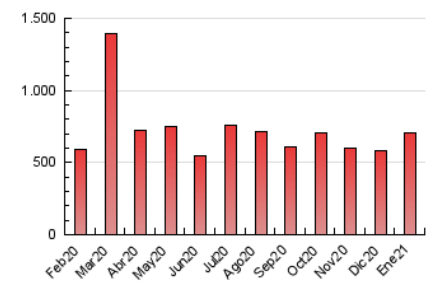

Páginas (x 1000)