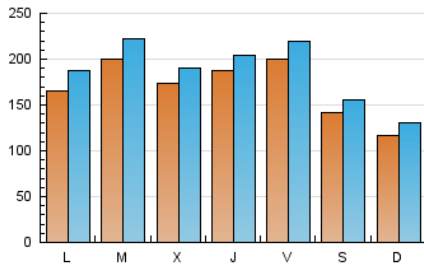

1. Cifras totales y promedios (Nacional)

MES - AÑO	NAVEGADORES UNICOS	VISITAS	PAGINAS
Enero - 2021	326.947	574.584	703.475
PROMEDIO DIARIO	16.782	18.535	22.693
PROMEDIO LUNES-VIERNES	18.629	20.551	25.113
PROMEDIO SABADO-DOMINGO	12.902	14.302	17.610
PAGINAS / VISITAS	1,22		
DURACION MEDIA VISITAS	0:00:32		
DURACION MEDIA PAGINAS	0:02:21		

2. Secciones (Nacional)

	PAGINAS	%
HOME	41.320	5.87 %
RESTO	662.155	94.13 %

3. Por día del mes (Nacional)

Día	N. únicos	Visitas	Páginas	Día	N. únicos	Visitas	Páginas	Día	N. únicos	Visitas	Páginas
1	21.953	24.702	30.351	11	13.933	15.766	19.915	21	26.083	27.567	31.558
2	11.836	13.356	16.575	12	18.238	20.117	24.423	22	23.832	25.535	29.913
3	12.593	14.611	18.762	13	27.915	29.710	35.079	23	16.798	18.066	21.154
4	18.837	21.839	27.954	14	22.863	24.677	29.440	24	13.902	15.208	18.549
5	21.372	24.424	31.376	15	29.116	31.406	36.870	25	14.298	16.139	20.468
6	15.323	17.620	22.674	16	20.923	22.176	26.374	26	8.792	9.861	12.816
7	17.771	20.186	24.837	17	13.319	14.399	17.669	27	7.102	8.285	10.851
8	18.806	20.981	26.114	18	19.270	21.432	26.303	28	8.376	9.202	11.577
9	14.164	15.883	19.813	19	31.868	34.251	40.307	29	6.256	7.227	9.608
10	12.485	14.319	17.928	20	19.199	20.638	24.940	30	6.952	8.011	10.215
								31	6.052	6.990	9.062

4. Gráficas (Nacional)

4.1 Por día de la semana (promedio)

N. únicos / Visitas (x 100)

Páginas (x 100)

4.2 Por franja horaria (promedio)

Visitas (x 1000)

Páginas (x 1000)

4.3 Por meses