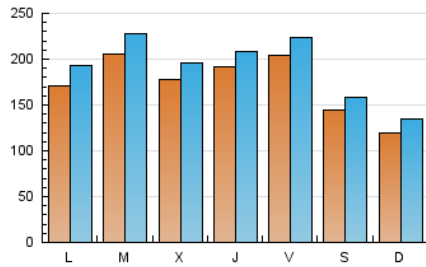

1. Cifras totales y promedios (Nacional e Internacional)

MES - AÑO	NAVEGADORES UNICOS	VISITAS	PAGINAS
Enero - 2021	337.713	587.976	719.192
PROMEDIO DIARIO	17.194	18.967	23.200
PROMEDIO LUNES-VIERNES	19.079	21.022	25.668
PROMEDIO SABADO-DOMINGO	13.237	14.650	18.016
PAGINAS / VISITAS	1,22		
DURACION MEDIA VISITAS	0:00:31		
DURACION MEDIA PAGINAS	0:02:21		

2. Secciones (Nacional e Internacional)

	PAGINAS	%
HOME	42.551	5.92 %
RESTO	676.641	94.08 %

3. Por día del mes (Nacional e Internacional)

Día	N. únicos	Visitas	Páginas	Día	N. únicos	Visitas	Páginas	Día	N. únicos	Visitas	Páginas
1	22.354	25.132	30.874	11	14.267	16.125	20.327	21	26.457	27.956	32.002
2	12.136	13.674	16.957	12	18.667	20.570	24.937	22	24.272	25.989	30.443
3	12.962	15.006	19.219	13	28.565	30.388	35.849	23	17.270	18.559	21.709
4	19.383	22.422	28.677	14	23.611	25.445	30.297	24	14.287	15.603	19.020
5	22.114	25.219	32.319	15	29.751	32.068	37.613	25	14.680	16.536	20.951
6	15.747	18.067	23.220	16	21.411	22.674	26.918	26	9.122	10.206	13.211
7	18.104	20.533	25.247	17	13.679	14.770	18.099	27	7.359	8.554	11.185
8	19.232	21.424	26.624	18	19.728	21.912	26.879	28	8.613	9.448	11.881
9	14.469	16.207	20.182	19	32.438	34.843	40.975	29	6.496	7.479	9.992
10	12.791	14.634	18.311	20	19.697	21.156	25.529	30	7.137	8.207	10.481
								31	6.224	7.170	9.264

4. Gráficas (Nacional e Internacional)

4.1 Por día de la semana (promedio)

N. únicos / Visitas (x 100)

Páginas (x 100)

4.2 Por franja horaria (promedio)

Visitas (x 1000)

Páginas (x 1000)

4.3 Por meses