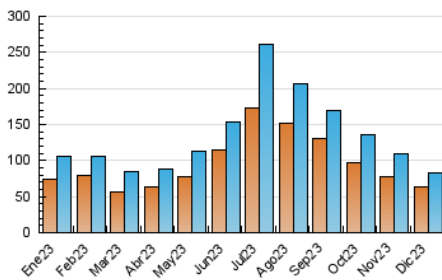

2. Secciones (Nacional)

	PAGINAS	%
HOME	19.929	16.26 %
RESTO	102.643	83.74 %

3. Por día del mes (Nacional)

Día	N. únicos	Visitas	Páginas	Día	N. únicos	Visitas	Páginas	Día	N. únicos	Visitas	Páginas
1	4.007	4.320	5.818	11	2.109	2.321	2.905	21	2.256	2.524	4.008
2	2.556	2.822	4.067	12	5.763	6.125	7.200	22	3.153	3.560	5.233
3	1.987	2.232	3.799	13	3.734	4.248	5.765	23	1.958	2.192	3.097
4	1.977	2.190	3.158	14	3.010	3.425	5.123	24	1.658	1.833	2.803
5	2.203	2.419	3.537	15	2.472	2.732	3.695	25	1.890	2.049	2.736
6	2.326	2.506	3.612	16	1.840	1.996	2.818	26	2.093	2.305	3.566
7	1.764	1.925	2.741	17	2.716	3.119	5.409	27	2.258	2.572	3.985
8	1.776	1.934	2.928	18	2.391	2.660	3.743	28	3.315	4.214	7.539
9	1.466	1.578	2.170	19	2.662	2.930	4.219	29	2.161	2.463	4.809
10	1.449	1.571	2.425	20	2.056	2.314	3.324	30	1.720	1.922	3.033
								31	1.816	1.983	3.307

4. Gráficas (Nacional)

4.1 Por día de la semana (promedio)

N. únicos / Visitas (x 100)

Páginas (x 100)

4.2 Por franja horaria (promedio)

Visitas_ (x 1000)

Páginas (x 1000)

4.3 Por meses

N. únicos / Visitas (x 1000)

Páginas (x 1000)

5. Observaciones

Este Medio Electrónico de Comunicación ha sido medido por la herramienta Google Analytics de Google (GA4)

6. Definiciones básicas (Para más información ver Normas Técnicas para el Control de los Medios Electrónicos de Comunicación)

Visita:

Una secuencia ininterrumpida de páginas servidas a un usuario válido. Si dicho usuario no realiza peticiones de páginas en un periodo de tiempo (30 min) la siguiente petición constituirá el inicio de una nueva visita.