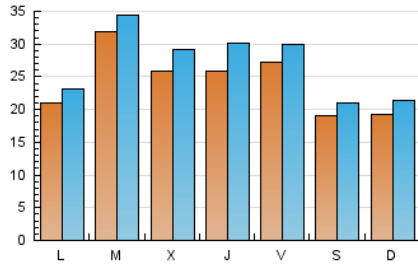

1. Cifras totales y promedios (Nacional)

MES - AÑO	NAVEGADORES UNICOS	VISITAS	PAGINAS
Diciembre - 2023	63.549	82.984	122.572
PROMEDIO DIARIO	2.405	2.677	3.954
PROMEDIO LUNES-VIERNES	2.637	2.940	4.269
PROMEDIO SABADO-DOMINGO	1.917	2.125	3.293
PAGINAS / VISITAS	1,48		
DURACION MEDIA VISITAS	0:02:02		
TIEMPO INTERACCIÓN MEDIO	0:00:33		

2. Secciones (Nacional)

	PAGINAS	%
HOME	19.929	16.26 %
RESTO	102.643	83.74 %

3. Por día del mes (Nacional)

Día	N. únicos	Visitas	Páginas	Día	N. únicos	Visitas	Páginas	Día	N. únicos	Visitas	Páginas
1	4.007	4.320	5.818	11	2.109	2.321	2.905	21	2.256	2.524	4.008
2	2.556	2.822	4.067	12	5.763	6.125	7.200	22	3.153	3.560	5.233
3	1.987	2.232	3.799	13	3.734	4.248	5.765	23	1.958	2.192	3.097
4	1.977	2.190	3.158	14	3.010	3.425	5.123	24	1.658	1.833	2.803
5	2.203	2.419	3.537	15	2.472	2.732	3.695	25	1.890	2.049	2.736
6	2.326	2.506	3.612	16	1.840	1.996	2.818	26	2.093	2.305	3.566
7	1.764	1.925	2.741	17	2.716	3.119	5.409	27	2.258	2.572	3.985
8	1.776	1.934	2.928	18	2.391	2.660	3.743	28	3.315	4.214	7.539
9	1.466	1.578	2.170	19	2.662	2.930	4.219	29	2.161	2.463	4.809
10	1.449	1.571	2.425	20	2.056	2.314	3.324	30	1.720	1.922	3.033
								31	1.816	1.983	3.307

4. Gráficas (Nacional)

4.1 Por día de la semana (promedio)

N. únicos / Visitas (x 100)

Páginas (x 100)

4.2 Por franja horaria (promedio)

Visitas_ (x 1000)

Páginas (x 1000)

4.3 Por meses