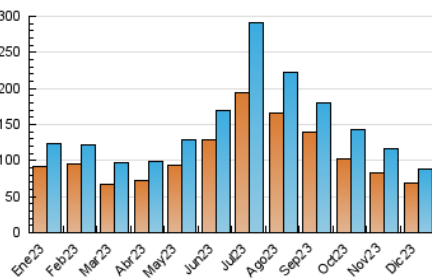

4.3 Por meses

N. únicos / Visitas (x 1000)