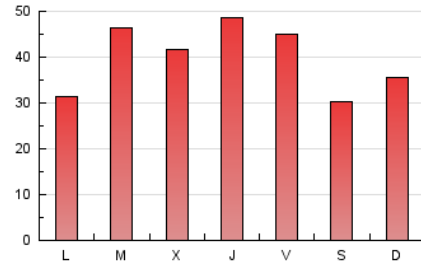

1. Cifras totales y promedios (Nacional)

MES - AÑO	NAVEGADORES UNICOS	VISITAS	PAGINAS
Diciembre - 2023	63.549	82.984	122.572
PROMEDIO DIARIO	2.405	2.677	3.954
PROMEDIO LUNES-VIERNES	2.637	2.940	4.269
PROMEDIO SABADO-DOMINGO	1.917	2.125	3.293
PAGINAS / VISITAS	1,48		
DURACION MEDIA VISITAS	0:02:02		
TIEMPO INTERACCIÓN MEDIO	0:00:33		

2. Secciones (Nacional)

	PAGINAS	%
HOME	19.929	16.26 %
RESTO	102.643	83.74 %

3. Por día del mes (Nacional)

Día	N. únicos	Visitas	Páginas	Día	N. únicos	Visitas	Páginas	Día	N. únicos	Visitas	Páginas
1	4.007	4.320	5.818	11	2.109	2.321	2.905	21	2.256	2.524	4.008
2	2.556	2.822	4.067	12	5.763	6.125	7.200	22	3.153	3.560	5.233
3	1.987	2.232	3.799	13	3.734	4.248	5.765	23	1.958	2.192	3.097
4	1.977	2.190	3.158	14	3.010	3.425	5.123	24	1.658	1.833	2.803
5	2.203	2.419	3.537	15	2.472	2.732	3.695	25	1.890	2.049	2.736
6	2.326	2.506	3.612	16	1.840	1.996	2.818	26	2.093	2.305	3.566
7	1.764	1.925	2.741	17	2.716	3.119	5.409	27	2.258	2.572	3.985
8	1.776	1.934	2.928	18	2.391	2.660	3.743	28	3.315	4.214	7.539
9	1.466	1.578	2.170	19	2.662	2.930	4.219	29	2.161	2.463	4.809
10	1.449	1.571	2.425	20	2.056	2.314	3.324	30	1.720	1.922	3.033
								31	1.816	1.983	3.307

4. Gráficas (Nacional)

4.1 Por día de la semana (promedio)

N. únicos / Visitas (x 100)

Páginas (x 100)

4.2 Por franja horaria (promedio)

Visitas_ (x 1000)

Páginas (x 1000)

4.3 Por meses