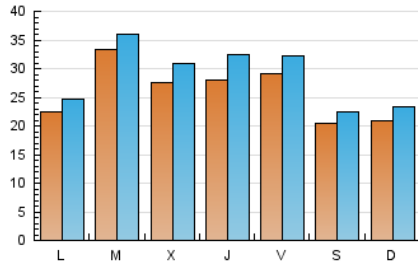

1. Cifras totales y promedios (Nacional e Internacional)

MES - AÑO	NAVEGADORES UNICOS	VISITAS	PAGINAS
Diciembre - 2023	68.506	88.549	127.469
PROMEDIO DIARIO	2.572	2.856	4.112
PROMEDIO LUNES-VIERNES	2.809	3.128	4.441
PROMEDIO SABADO-DOMINGO	2.072	2.287	3.421
PAGINAS / VISITAS	1,44		
DURACION MEDIA VISITAS	0:02:00		
TIEMPO INTERACCIÓN MEDIO	0:00:32		

2. Secciones (Nacional e Internacional)

	PAGINAS	%
HOME	20.246	15.88 %
RESTO	107.223	84.12 %

3. Por día del mes (Nacional e Internacional)

Día	N. únicos	Visitas	Páginas	Día	N. únicos	Visitas	Páginas	Día	N. únicos	Visitas	Páginas
1	4.213	4.590	6.020	11	2.226	2.448	2.983	21	2.440	2.716	4.130
2	2.720	2.959	4.218	12	5.908	6.258	7.343	22	3.342	3.756	5.392
3	2.130	2.380	3.898	13	3.926	4.466	6.020	23	2.069	2.315	3.215
4	2.148	2.370	3.327	14	3.251	3.700	5.492	24	1.796	2.001	2.946
5	2.343	2.568	3.633	15	2.682	2.969	3.974	25	1.999	2.165	2.813
6	2.445	2.638	3.781	16	1.991	2.157	2.970	26	2.233	2.457	3.738
7	1.885	2.059	2.831	17	2.851	3.262	5.543	27	2.442	2.767	4.121
8	1.871	2.040	2.998	18	2.570	2.853	3.905	28	3.610	4.514	7.814
9	1.553	1.670	2.243	19	2.825	3.118	4.415	29	2.422	2.740	5.054
10	1.514	1.645	2.501	20	2.218	2.486	3.475	30	1.940	2.153	3.188
								31	2.156	2.329	3.488

4. Gráficas (Nacional e Internacional)

4.1 Por día de la semana (promedio)

N. únicos / Visitas (x 100)

Páginas (x 100)

4.2 Por franja horaria (promedio)

Visitas_ (x 1000)

Páginas (x 1000)

4.3 Por meses