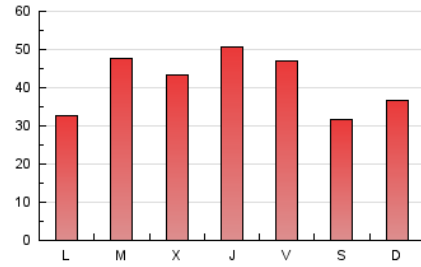

1. Cifras totales y promedios (Nacional e Internacional)

MES - AÑO	NAVEGADORES UNICOS	VISITAS	PAGINAS
Diciembre - 2023	68.506	88.549	127.469
PROMEDIO DIARIO	2.572	2.856	4.112
PROMEDIO LUNES-VIERNES	2.809	3.128	4.441
PROMEDIO SABADO-DOMINGO	2.072	2.287	3.421
PAGINAS / VISITAS	1,44		
DURACION MEDIA VISITAS	0:02:00		
TIEMPO INTERACCIÓN MEDIO	0:00:32		

2. Secciones (Nacional e Internacional)

	PAGINAS	%
HOME	20.246	15.88 %
RESTO	107.223	84.12 %

3. Por día del mes (Nacional e Internacional)

Día	N. únicos	Visitas	Páginas	Día	N. únicos	Visitas	Páginas	Día	N. únicos	Visitas	Páginas
1	4.213	4.590	6.020	11	2.226	2.448	2.983	21	2.440	2.716	4.130
2	2.720	2.959	4.218	12	5.908	6.258	7.343	22	3.342	3.756	5.392
3	2.130	2.380	3.898	13	3.926	4.466	6.020	23	2.069	2.315	3.215
4	2.148	2.370	3.327	14	3.251	3.700	5.492	24	1.796	2.001	2.946
5	2.343	2.568	3.633	15	2.682	2.969	3.974	25	1.999	2.165	2.813
6	2.445	2.638	3.781	16	1.991	2.157	2.970	26	2.233	2.457	3.738
7	1.885	2.059	2.831	17	2.851	3.262	5.543	27	2.442	2.767	4.121
8	1.871	2.040	2.998	18	2.570	2.853	3.905	28	3.610	4.514	7.814
9	1.553	1.670	2.243	19	2.825	3.118	4.415	29	2.422	2.740	5.054
10	1.514	1.645	2.501	20	2.218	2.486	3.475	30	1.940	2.153	3.188
								31	2.156	2.329	3.488

4. Gráficas (Nacional e Internacional)

4.1 Por día de la semana (promedio)

N. únicos / Visitas (x 100)

Páginas (x 100)

4.2 Por franja horaria (promedio)

Visitas_ (x 1000)

Páginas (x 1000)

4.3 Por meses