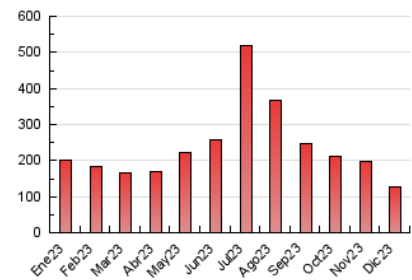

Páginas (x 1000)