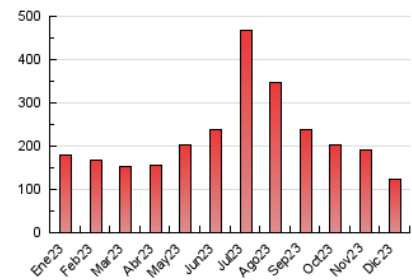

2. Secciones (Nacional)

	PAGINAS	%
HOME	19.929	16.26 %
RESTO	102.643	83.74 %

3. Por día del mes (Nacional)

Día	N. únicos	Visitas	Páginas	Día	N. únicos	Visitas	Páginas	Día	N. únicos	Visitas	Páginas
1	4.007	4.320	5.818	11	2.109	2.321	2.905	21	2.256	2.524	4.008
2	2.556	2.822	4.067	12	5.763	6.125	7.200	22	3.153	3.560	5.233
3	1.987	2.232	3.799	13	3.734	4.248	5.765	23	1.958	2.192	3.097
4	1.977	2.190	3.158	14	3.010	3.425	5.123	24	1.658	1.833	2.803
5	2.203	2.419	3.537	15	2.472	2.732	3.695	25	1.890	2.049	2.736
6	2.326	2.506	3.612	16	1.840	1.996	2.818	26	2.093	2.305	3.566
7	1.764	1.925	2.741	17	2.716	3.119	5.409	27	2.258	2.572	3.985
8	1.776	1.934	2.928	18	2.391	2.660	3.743	28	3.315	4.214	7.539
9	1.466	1.578	2.170	19	2.662	2.930	4.219	29	2.161	2.463	4.809
10	1.449	1.571	2.425	20	2.056	2.314	3.324	30	1.720	1.922	3.033
								31	1.816	1.983	3.307

4. Gráficas (Nacional)

4.1 Por día de la semana (promedio)

N. únicos / Visitas (x 100)

Páginas (x 100)

4.2 Por franja horaria (promedio)

Visitas_ (x 1000)

Páginas (x 1000)

4.3 Por meses

N. únicos / Visitas (x 1000)

Páginas (x 1000)

5. Observaciones

Este Medio Electrónico de Comunicación ha sido medido por la herramienta Google Analytics de Google (GA4)

6. Definiciones básicas (Para más información ver Normas Técnicas para el Control de los Medios Electrónicos de Comunicación)

Visita:

Una secuencia ininterrumpida de páginas servidas a un usuario válido. Si dicho usuario no realiza peticiones de páginas en un periodo de tiempo (30 min) la siguiente petición constituirá el inicio de una nueva visita.