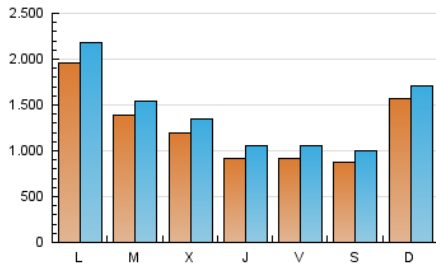

1. Cifras totales y promedios (Nacional)

MES - AÑO	NAVEGADORES UNICOS	VISITAS	PAGINAS
Diciembre - 2024	2.662.703	4.478.585	6.389.361
PROMEDIO DIARIO	129.444	145.194	206.108
PROMEDIO LUNES-VIERNES	130.935	147.673	209.759
PROMEDIO SABADO-DOMINGO	125.800	139.134	197.184
PAGINAS / VISITAS	1,42		
DURACION MEDIA VISITAS	0:02:16		
TIEMPO INTERACCIÓN MEDIO	0:01:20		

2. Secciones (Nacional)

	PAGINAS	%
HOME	1.829.444	28.63 %
RESTO	4.559.917	71.37 %

3. Por día del mes (Nacional)

Día	N. únicos	Visitas	Páginas	Día	N. únicos	Visitas	Páginas	Día	N. únicos	Visitas	Páginas
1	156.575	174.860	238.887	11	136.284	150.626	216.010	21	86.770	101.549	152.354
2	204.047	227.119	302.796	12	85.403	99.101	158.630	22	95.749	109.368	165.624
3	200.966	222.108	303.075	13	74.983	87.663	144.569	23	106.135	126.045	179.668
4	100.058	119.107	182.530	14	78.818	88.196	138.622	24	80.018	90.354	138.557
5	111.304	127.244	192.399	15	95.877	106.726	161.970	25	85.958	97.920	133.906
6	111.005	128.079	189.083	16	102.294	120.480	189.710	26	81.430	92.419	141.597
7	97.325	111.041	159.326	17	120.302	140.428	206.612	27	70.509	83.347	128.810
8	162.660	176.859	246.452	18	153.753	170.362	239.143	28	85.937	97.689	142.549
9	162.803	186.900	254.551	19	89.952	105.976	171.700	29	272.487	285.914	368.874
10	133.942	152.421	220.047	20	108.681	125.518	182.038	30	403.969	433.195	517.172
								31	156.778	162.398	222.100

4. Gráficas (Nacional)

4.1 Por día de la semana (promedio)

N. únicos / Visitas (x 100)

Páginas (x 100)

4.2 Por franja horaria (promedio)

Visitas_ (x 1000)

Páginas (x 1000)

4.3 Por meses