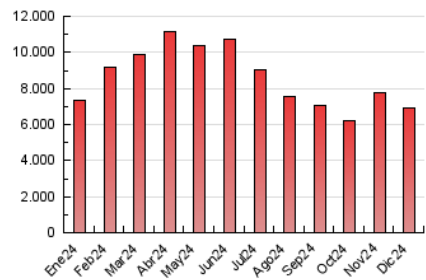

Páginas (x 1000)