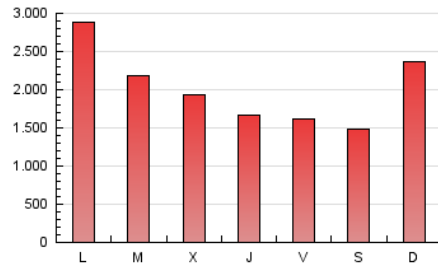

1. Cifras totales y promedios (Nacional)

MES - AÑO	NAVEGADORES UNICOS	VISITAS	PAGINAS
Diciembre - 2024	2.662.703	4.478.585	6.389.361
PROMEDIO DIARIO	129.444	145.194	206.108
PROMEDIO LUNES-VIERNES	130.935	147.673	209.759
PROMEDIO SABADO-DOMINGO	125.800	139.134	197.184
PAGINAS / VISITAS	1,42		
DURACION MEDIA VISITAS	0:02:16		
TIEMPO INTERACCIÓN MEDIO	0:01:20		

2. Secciones (Nacional)

	PAGINAS	%
HOME	1.829.444	28.63 %
RESTO	4.559.917	71.37 %

3. Por día del mes (Nacional)

Día	N. únicos	Visitas	Páginas	Día	N. únicos	Visitas	Páginas	Día	N. únicos	Visitas	Páginas
1	156.575	174.860	238.887	11	136.284	150.626	216.010	21	86.770	101.549	152.354
2	204.047	227.119	302.796	12	85.403	99.101	158.630	22	95.749	109.368	165.624
3	200.966	222.108	303.075	13	74.983	87.663	144.569	23	106.135	126.045	179.668
4	100.058	119.107	182.530	14	78.818	88.196	138.622	24	80.018	90.354	138.557
5	111.304	127.244	192.399	15	95.877	106.726	161.970	25	85.958	97.920	133.906
6	111.005	128.079	189.083	16	102.294	120.480	189.710	26	81.430	92.419	141.597
7	97.325	111.041	159.326	17	120.302	140.428	206.612	27	70.509	83.347	128.810
8	162.660	176.859	246.452	18	153.753	170.362	239.143	28	85.937	97.689	142.549
9	162.803	186.900	254.551	19	89.952	105.976	171.700	29	272.487	285.914	368.874
10	133.942	152.421	220.047	20	108.681	125.518	182.038	30	403.969	433.195	517.172
								31	156.778	162.398	222.100

4. Gráficas (Nacional)

4.1 Por día de la semana (promedio)

N. únicos / Visitas (x 100)

Páginas (x 100)

4.2 Por franja horaria (promedio)

Visitas_ (x 1000)

Páginas (x 1000)

4.3 Por meses