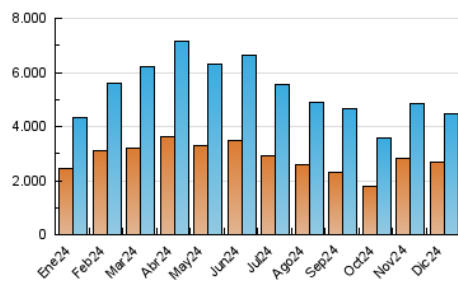

2. Secciones (Nacional)

	PAGINAS	%
HOME	1.829.444	28.63 %
RESTO	4.559.917	71.37 %

3. Por día del mes (Nacional)

Día	N. únicos	Visitas	Páginas	Día	N. únicos	Visitas	Páginas	Día	N. únicos	Visitas	Páginas
1	156.575	174.860	238.887	11	136.284	150.626	216.010	21	86.770	101.549	152.354
2	204.047	227.119	302.796	12	85.403	99.101	158.630	22	95.749	109.368	165.624
3	200.966	222.108	303.075	13	74.983	87.663	144.569	23	106.135	126.045	179.668
4	100.058	119.107	182.530	14	78.818	88.196	138.622	24	80.018	90.354	138.557
5	111.304	127.244	192.399	15	95.877	106.726	161.970	25	85.958	97.920	133.906
6	111.005	128.079	189.083	16	102.294	120.480	189.710	26	81.430	92.419	141.597
7	97.325	111.041	159.326	17	120.302	140.428	206.612	27	70.509	83.347	128.810
8	162.660	176.859	246.452	18	153.753	170.362	239.143	28	85.937	97.689	142.549
9	162.803	186.900	254.551	19	89.952	105.976	171.700	29	272.487	285.914	368.874
10	133.942	152.421	220.047	20	108.681	125.518	182.038	30	403.969	433.195	517.172
								31	156.778	162.398	222.100

4. Gráficas (Nacional)

4.1 Por día de la semana (promedio)

N. únicos / Visitas (x 100)

Páginas (x 100)

4.2 Por franja horaria (promedio)

Visitas_ (x 1000)

Páginas (x 1000)

4.3 Por meses

N. únicos / Visitas (x 1000)

Páginas (x 1000)

5. Observaciones

Este Medio Electrónico de Comunicación ha sido medido por la herramienta Google Analytics de Google (GA4).

6. Definiciones básicas (Para más información ver Normas Técnicas para el Control de los Medios Electrónicos de Comunicación)

Visita:

Una secuencia ininterrumpida de páginas servidas a un usuario válido. Si dicho usuario no realiza peticiones de páginas en un periodo de tiempo (30 min) la siguiente petición constituirá el inicio de una nueva visita.