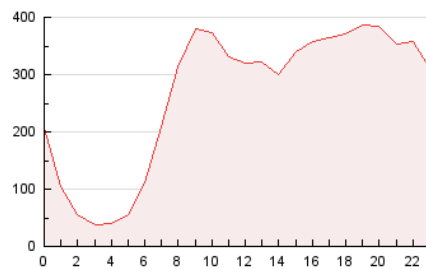

2. Secciones (Nacional)

	PAGINAS	%
HOME	1.829.444	28.63 %
RESTO	4.559.917	71.37 %

3. Por día del mes (Nacional)

Día	N. únicos	Visitas	Páginas	Día	N. únicos	Visitas	Páginas	Día	N. únicos	Visitas	Páginas
1	156.575	174.860	238.887	11	136.284	150.626	216.010	21	86.770	101.549	152.354
2	204.047	227.119	302.796	12	85.403	99.101	158.630	22	95.749	109.368	165.624
3	200.966	222.108	303.075	13	74.983	87.663	144.569	23	106.135	126.045	179.668
4	100.058	119.107	182.530	14	78.818	88.196	138.622	24	80.018	90.354	138.557
5	111.304	127.244	192.399	15	95.877	106.726	161.970	25	85.958	97.920	133.906
6	111.005	128.079	189.083	16	102.294	120.480	189.710	26	81.430	92.419	141.597
7	97.325	111.041	159.326	17	120.302	140.428	206.612	27	70.509	83.347	128.810
8	162.660	176.859	246.452	18	153.753	170.362	239.143	28	85.937	97.689	142.549
9	162.803	186.900	254.551	19	89.952	105.976	171.700	29	272.487	285.914	368.874
10	133.942	152.421	220.047	20	108.681	125.518	182.038	30	403.969	433.195	517.172
								31	156.778	162.398	222.100

4. Gráficas (Nacional)

4.1 Por día de la semana (promedio)

N. únicos / Visitas (x 100)

Páginas (x 100)

4.2 Por franja horaria (promedio)

Visitas_ (x 1000)

Páginas (x 1000)

4.3 Por meses