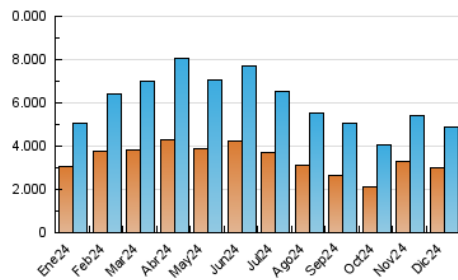

4.3 Por meses

N. únicos / Visitas (x 1000)