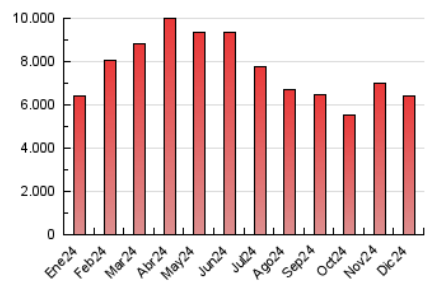

1. Cifras totales y promedios (Nacional)

MES - AÑO	NAVEGADORES UNICOS	VISITAS	PAGINAS
Diciembre - 2024	2.662.703	4.478.585	6.389.361
PROMEDIO DIARIO	129.444	145.194	206.108
PROMEDIO LUNES-VIERNES	130.935	147.673	209.759
PROMEDIO SABADO-DOMINGO	125.800	139.134	197.184
PAGINAS / VISITAS	1,42		
DURACION MEDIA VISITAS	0:02:16		
TIEMPO INTERACCIÓN MEDIO	0:01:20		

2. Secciones (Nacional)

	PAGINAS	%
HOME	1.829.444	28.63 %
RESTO	4.559.917	71.37 %

3. Por día del mes (Nacional)

Día	N. únicos	Visitas	Páginas	Día	N. únicos	Visitas	Páginas	Día	N. únicos	Visitas	Páginas
1	156.575	174.860	238.887	11	136.284	150.626	216.010	21	86.770	101.549	152.354
2	204.047	227.119	302.796	12	85.403	99.101	158.630	22	95.749	109.368	165.624
3	200.966	222.108	303.075	13	74.983	87.663	144.569	23	106.135	126.045	179.668
4	100.058	119.107	182.530	14	78.818	88.196	138.622	24	80.018	90.354	138.557
5	111.304	127.244	192.399	15	95.877	106.726	161.970	25	85.958	97.920	133.906
6	111.005	128.079	189.083	16	102.294	120.480	189.710	26	81.430	92.419	141.597
7	97.325	111.041	159.326	17	120.302	140.428	206.612	27	70.509	83.347	128.810
8	162.660	176.859	246.452	18	153.753	170.362	239.143	28	85.937	97.689	142.549
9	162.803	186.900	254.551	19	89.952	105.976	171.700	29	272.487	285.914	368.874
10	133.942	152.421	220.047	20	108.681	125.518	182.038	30	403.969	433.195	517.172
								31	156.778	162.398	222.100

4. Gráficas (Nacional)

4.1 Por día de la semana (promedio)

N. únicos / Visitas (x 100)

Páginas (x 100)

4.2 Por franja horaria (promedio)

Visitas_ (x 1000)

Páginas (x 1000)

4.3 Por meses

N. únicos / Visitas (x 1000)

Páginas (x 1000)

5. Observaciones

Este Medio Electrónico de Comunicación ha sido medido por la herramienta Google Analytics de Google (GA4).

6. Definiciones básicas (Para más información ver Normas Técnicas para el Control de los Medios Electrónicos de Comunicación)