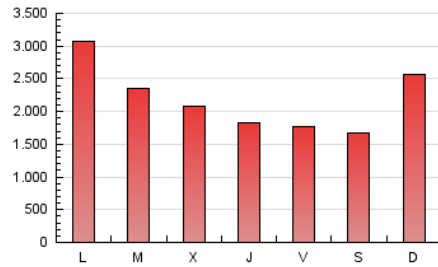

1. Cifras totales y promedios (Nacional e Internacional)

MES - AÑO	NAVEGADORES UNICOS	VISITAS	PAGINAS
Diciembre - 2024	2.999.442	4.904.687	6.940.950
PROMEDIO DIARIO	141.523	158.407	223.902
PROMEDIO LUNES-VIERNES	142.283	160.062	226.699
PROMEDIO SABADO-DOMINGO	139.664	154.361	217.063
PAGINAS / VISITAS	1,41		
DURACION MEDIA VISITAS	0:02:14		
TIEMPO INTERACCIÓN MEDIO	0:01:16		

2. Secciones (Nacional e Internacional)

	PAGINAS	%
HOME	1.920.868	27.67 %
RESTO	5.020.082	72.33 %

3. Por día del mes (Nacional e Internacional)

Día	N. únicos	Visitas	Páginas	Día	N. únicos	Visitas	Páginas	Día	N. únicos	Visitas	Páginas
1	172.187	191.654	260.500	11	148.133	161.584	234.345	21	104.001	119.709	175.399
2	222.980	245.467	328.869	12	96.720	113.043	176.547	22	116.532	131.467	192.960
3	217.770	242.293	328.252	13	84.909	98.474	159.903	23	116.724	139.358	194.854
4	112.036	133.801	201.646	14	85.470	95.429	149.613	24	87.452	98.620	149.768
5	125.748	142.722	213.223	15	103.018	116.019	173.675	25	94.130	107.696	144.984
6	128.395	145.948	213.538	16	111.587	131.900	204.904	26	93.201	104.221	157.592
7	115.095	130.847	185.876	17	130.333	151.365	222.074	27	79.115	92.959	141.125
8	181.521	197.695	273.742	18	162.706	179.441	253.095	28	95.327	107.708	156.061
9	174.797	202.558	273.309	19	98.609	113.834	184.935	29	283.828	298.724	385.741
10	143.677	164.028	236.651	20	117.227	133.300	194.951	30	413.497	441.514	530.937
								31	170.478	177.230	241.881

4. Gráficas (Nacional e Internacional)

4.1 Por día de la semana (promedio)

N. únicos / Visitas (x 100)

Páginas (x 100)

4.2 Por franja horaria (promedio)

Visitas_ (x 1000)

Páginas (x 1000)

4.3 Por meses