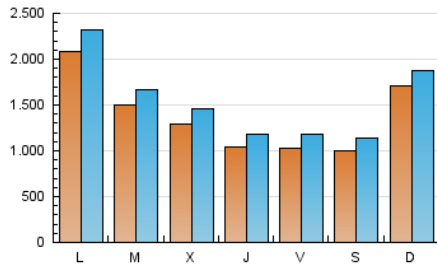

1. Cifras totales y promedios (Nacional e Internacional)

MES - AÑO	NAVEGADORES UNICOS	VISITAS	PAGINAS
Diciembre - 2024	2.999.442	4.904.687	6.940.950
PROMEDIO DIARIO	141.523	158.407	223.902
PROMEDIO LUNES-VIERNES	142.283	160.062	226.699
PROMEDIO SABADO-DOMINGO	139.664	154.361	217.063
PAGINAS / VISITAS	1,41		
DURACION MEDIA VISITAS	0:02:14		
TIEMPO INTERACCIÓN MEDIO	0:01:16		

2. Secciones (Nacional e Internacional)

	PAGINAS	%
HOME	1.920.868	27.67 %
RESTO	5.020.082	72.33 %

3. Por día del mes (Nacional e Internacional)

Día	N. únicos	Visitas	Páginas	Día	N. únicos	Visitas	Páginas	Día	N. únicos	Visitas	Páginas
1	172.187	191.654	260.500	11	148.133	161.584	234.345	21	104.001	119.709	175.399
2	222.980	245.467	328.869	12	96.720	113.043	176.547	22	116.532	131.467	192.960
3	217.770	242.293	328.252	13	84.909	98.474	159.903	23	116.724	139.358	194.854
4	112.036	133.801	201.646	14	85.470	95.429	149.613	24	87.452	98.620	149.768
5	125.748	142.722	213.223	15	103.018	116.019	173.675	25	94.130	107.696	144.984
6	128.395	145.948	213.538	16	111.587	131.900	204.904	26	93.201	104.221	157.592
7	115.095	130.847	185.876	17	130.333	151.365	222.074	27	79.115	92.959	141.125
8	181.521	197.695	273.742	18	162.706	179.441	253.095	28	95.327	107.708	156.061
9	174.797	202.558	273.309	19	98.609	113.834	184.935	29	283.828	298.724	385.741
10	143.677	164.028	236.651	20	117.227	133.300	194.951	30	413.497	441.514	530.937
								31	170.478	177.230	241.881

4. Gráficas (Nacional e Internacional)

4.1 Por día de la semana (promedio)

N. únicos / Visitas (x 100)

Páginas (x 100)

4.2 Por franja horaria (promedio)

Visitas_ (x 1000)

Páginas (x 1000)

4.3 Por meses