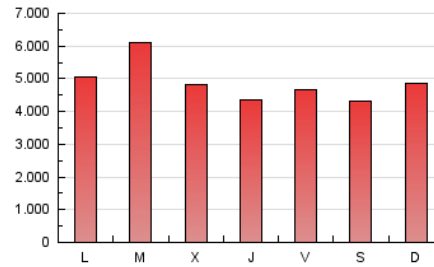

1. Cifras totales y promedios (Nacional e Internacional)

MES - AÑO	NAVEGADORES UNICOS	VISITAS	PAGINAS
Diciembre - 2020	4.685.819	7.652.668	15.221.624
PROMEDIO DIARIO	220.171	246.860	491.020
PROMEDIO LUNES-VIERNES	231.572	259.319	502.120
PROMEDIO SABADO-DOMINGO	187.394	211.040	459.107
PAGINAS / VISITAS	1,99		
DURACION MEDIA VISITAS	0:01:20		
DURACION MEDIA PAGINAS	0:01:21		

2. Secciones (Nacional e Internacional)

	PAGINAS	%
HOME	3.721.601	24.45 %
RESTO	11.500.023	75.55 %

3. Por día del mes (Nacional e Internacional)

Día	N. únicos	Visitas	Páginas	Día	N. únicos	Visitas	Páginas	Día	N. únicos	Visitas	Páginas
1	181.930	207.775	502.578	11	161.302	180.241	578.728	21	287.465	318.578	437.769
2	185.076	212.008	488.051	12	155.738	179.570	552.373	22	784.087	825.394	976.097
3	230.948	261.312	629.848	13	153.211	175.068	572.168	23	212.052	241.890	335.948
4	230.440	262.166	696.342	14	173.654	200.060	551.777	24	141.867	160.886	224.650
5	183.588	206.086	590.685	15	153.579	183.093	446.673	25	207.178	232.417	335.273
6	202.609	226.140	693.343	16	186.438	216.996	368.675	26	209.719	236.882	325.649
7	217.805	244.703	682.285	17	161.109	187.727	277.763	27	155.090	175.382	256.312
8	204.231	233.727	706.923	18	154.176	179.111	260.641	28	198.589	222.852	350.266
9	181.806	207.461	646.928	19	162.071	184.119	264.272	29	251.441	281.401	422.524
10	186.140	214.604	692.517	20	277.125	305.074	418.053	30	418.893	452.613	574.858
								31	215.946	237.332	361.655

4. Gráficas (Nacional e Internacional)

4.1 Por día de la semana (promedio)

N. únicos / Visitas (x 100)

Páginas (x 100)

4.2 Por franja horaria (promedio)

Visitas (x 1000)

Páginas (x 1000)

4.3 Por meses