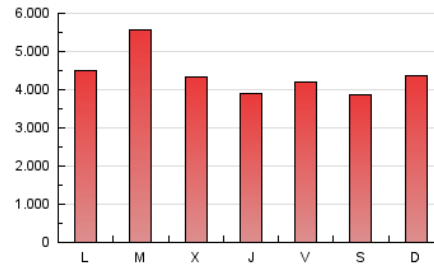

1. Cifras totales y promedios (Nacional)

MES - AÑO	NAVEGADORES UNICOS	VISITAS	PAGINAS
Diciembre - 2020	3.997.737	6.839.892	13.671.221
PROMEDIO DIARIO	195.585	220.642	441.007
PROMEDIO LUNES-VIERNES	206.353	232.340	451.057
PROMEDIO SABADO-DOMINGO	164.627	187.009	412.114
PAGINAS / VISITAS	2,00		
DURACION MEDIA VISITAS	0:01:23		
DURACION MEDIA PAGINAS	0:01:23		

2. Secciones (Nacional)

	PAGINAS	%
HOME	3.575.155	26.15 %
RESTO	10.096.066	73.85 %

3. Por día del mes (Nacional)

Día	N. únicos	Visitas	Páginas	Día	N. únicos	Visitas	Páginas	Día	N. únicos	Visitas	Páginas
1	157.805	182.187	449.304	11	139.455	156.646	515.293	21	250.883	279.981	386.891
2	160.631	186.548	436.766	12	134.180	156.517	491.418	22	747.144	783.226	920.993
3	206.080	235.167	572.019	13	127.584	148.154	506.241	23	186.904	214.656	298.835
4	206.492	235.594	632.411	14	138.948	164.791	473.797	24	121.942	140.353	196.325
5	163.662	184.007	533.757	15	128.714	155.705	387.985	25	185.256	208.528	302.342
6	183.782	205.404	637.128	16	161.371	191.237	323.437	26	185.290	210.658	290.142
7	193.641	220.364	615.403	17	139.684	165.118	245.363	27	134.756	154.884	226.823
8	181.050	208.902	639.823	18	134.999	157.567	230.206	28	178.966	201.993	317.522
9	156.488	181.082	575.358	19	141.778	162.439	234.879	29	223.873	251.546	380.746
10	159.794	186.779	615.543	20	245.985	274.010	376.520	30	391.258	422.073	532.906
								31	194.744	213.776	325.045

4. Gráficas (Nacional)

4.1 Por día de la semana (promedio)

N. únicos / Visitas (x 100)

Páginas (x 100)

4.2 Por franja horaria (promedio)

Visitas (x 1000)

Páginas (x 1000)

4.3 Por meses