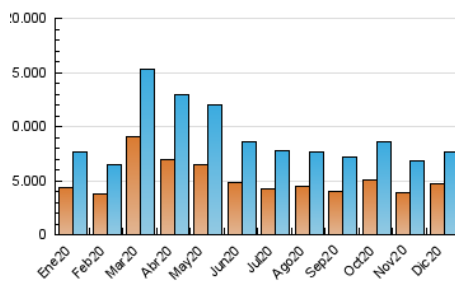

4.3 Por meses

N. únicos / Visitas (x 1000)