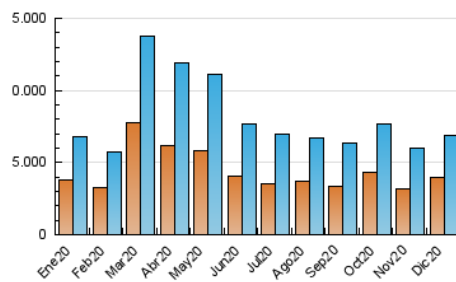

2. Secciones (Nacional)

	PAGINAS	%
HOME	3.575.155	26.15 %
RESTO	10.096.066	73.85 %

3. Por día del mes (Nacional)

Día	N. únicos	Visitas	Páginas	Día	N. únicos	Visitas	Páginas	Día	N. únicos	Visitas	Páginas
1	157.805	182.187	449.304	11	139.455	156.646	515.293	21	250.883	279.981	386.891
2	160.631	186.548	436.766	12	134.180	156.517	491.418	22	747.144	783.226	920.993
3	206.080	235.167	572.019	13	127.584	148.154	506.241	23	186.904	214.656	298.835
4	206.492	235.594	632.411	14	138.948	164.791	473.797	24	121.942	140.353	196.325
5	163.662	184.007	533.757	15	128.714	155.705	387.985	25	185.256	208.528	302.342
6	183.782	205.404	637.128	16	161.371	191.237	323.437	26	185.290	210.658	290.142
7	193.641	220.364	615.403	17	139.684	165.118	245.363	27	134.756	154.884	226.823
8	181.050	208.902	639.823	18	134.999	157.567	230.206	28	178.966	201.993	317.522
9	156.488	181.082	575.358	19	141.778	162.439	234.879	29	223.873	251.546	380.746
10	159.794	186.779	615.543	20	245.985	274.010	376.520	30	391.258	422.073	532.906
								31	194.744	213.776	325.045

4. Gráficas (Nacional)

4.1 Por día de la semana (promedio)

N. únicos / Visitas (x 100)

Páginas (x 100)

4.2 Por franja horaria (promedio)

Visitas (x 1000)

Páginas (x 1000)

4.3 Por meses

N. únicos / Visitas (x 1000)

Páginas (x 1000)

5. Observaciones

Este Medio Electrónico de Comunicación ha sido medido por la herramienta Google Analytics de Google

6. Definiciones básicas (Para más información ver Normas Técnicas para el Control de los Medios Electrónicos de Comunicación)

Visita:

Una secuencia ininterrumpida de páginas servidas a un usuario válido. Si dicho usuario no realiza peticiones de páginas en un periodo de tiempo (30 min) la siguiente petición constituirá el inicio de una nueva visita.