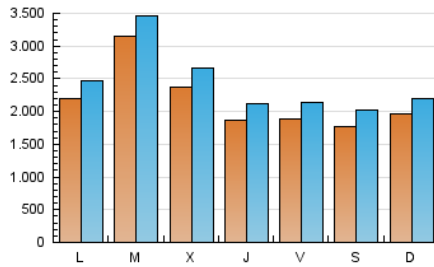

1. Cifras totales y promedios (Nacional e Internacional)

MES - AÑO	NAVEGADORES UNICOS	VISITAS	PAGINAS
Diciembre - 2020	4.685.819	7.652.668	15.221.624
PROMEDIO DIARIO	220.171	246.860	491.020
PROMEDIO LUNES-VIERNES	231.572	259.319	502.120
PROMEDIO SABADO-DOMINGO	187.394	211.040	459.107
PAGINAS / VISITAS	1,99		
DURACION MEDIA VISITAS	0:01:20		
DURACION MEDIA PAGINAS	0:01:21		

2. Secciones (Nacional e Internacional)

	PAGINAS	%
HOME	3.721.601	24.45 %
RESTO	11.500.023	75.55 %

3. Por día del mes (Nacional e Internacional)

Día	N. únicos	Visitas	Páginas	Día	N. únicos	Visitas	Páginas	Día	N. únicos	Visitas	Páginas
1	181.930	207.775	502.578	11	161.302	180.241	578.728	21	287.465	318.578	437.769
2	185.076	212.008	488.051	12	155.738	179.570	552.373	22	784.087	825.394	976.097
3	230.948	261.312	629.848	13	153.211	175.068	572.168	23	212.052	241.890	335.948
4	230.440	262.166	696.342	14	173.654	200.060	551.777	24	141.867	160.886	224.650
5	183.588	206.086	590.685	15	153.579	183.093	446.673	25	207.178	232.417	335.273
6	202.609	226.140	693.343	16	186.438	216.996	368.675	26	209.719	236.882	325.649
7	217.805	244.703	682.285	17	161.109	187.727	277.763	27	155.090	175.382	256.312
8	204.231	233.727	706.923	18	154.176	179.111	260.641	28	198.589	222.852	350.266
9	181.806	207.461	646.928	19	162.071	184.119	264.272	29	251.441	281.401	422.524
10	186.140	214.604	692.517	20	277.125	305.074	418.053	30	418.893	452.613	574.858
								31	215.946	237.332	361.655

4. Gráficas (Nacional e Internacional)

4.1 Por día de la semana (promedio)

N. únicos / Visitas (x 100)

Páginas (x 100)

4.2 Por franja horaria (promedio)

Visitas (x 1000)

Páginas (x 1000)

4.3 Por meses