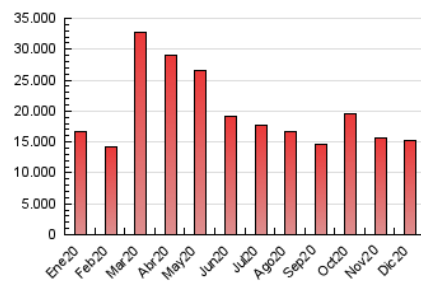

Páginas (x 1000)