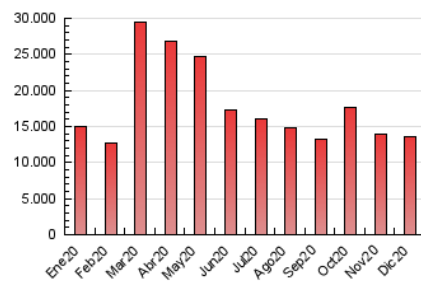

1. Cifras totales y promedios (Nacional)

MES - AÑO	NAVEGADORES UNICOS	VISITAS	PAGINAS
Diciembre - 2020	3.997.737	6.839.892	13.671.221
PROMEDIO DIARIO	195.585	220.642	441.007
PROMEDIO LUNES-VIERNES	206.353	232.340	451.057
PROMEDIO SABADO-DOMINGO	164.627	187.009	412.114
PAGINAS / VISITAS	2,00		
DURACION MEDIA VISITAS	0:01:23		
DURACION MEDIA PAGINAS	0:01:23		

2. Secciones (Nacional)

	PAGINAS	%
HOME	3.575.155	26.15 %
RESTO	10.096.066	73.85 %

3. Por día del mes (Nacional)

Día	N. únicos	Visitas	Páginas	Día	N. únicos	Visitas	Páginas	Día	N. únicos	Visitas	Páginas
1	157.805	182.187	449.304	11	139.455	156.646	515.293	21	250.883	279.981	386.891
2	160.631	186.548	436.766	12	134.180	156.517	491.418	22	747.144	783.226	920.993
3	206.080	235.167	572.019	13	127.584	148.154	506.241	23	186.904	214.656	298.835
4	206.492	235.594	632.411	14	138.948	164.791	473.797	24	121.942	140.353	196.325
5	163.662	184.007	533.757	15	128.714	155.705	387.985	25	185.256	208.528	302.342
6	183.782	205.404	637.128	16	161.371	191.237	323.437	26	185.290	210.658	290.142
7	193.641	220.364	615.403	17	139.684	165.118	245.363	27	134.756	154.884	226.823
8	181.050	208.902	639.823	18	134.999	157.567	230.206	28	178.966	201.993	317.522
9	156.488	181.082	575.358	19	141.778	162.439	234.879	29	223.873	251.546	380.746
10	159.794	186.779	615.543	20	245.985	274.010	376.520	30	391.258	422.073	532.906
								31	194.744	213.776	325.045

4. Gráficas (Nacional)

4.1 Por día de la semana (promedio)

N. únicos / Visitas (x 100)

Páginas (x 100)

4.2 Por franja horaria (promedio)

Visitas (x 1000)

Páginas (x 1000)

4.3 Por meses

N. únicos / Visitas (x 1000)

Páginas (x 1000)

5. Observaciones

Este Medio Electrónico de Comunicación ha sido medido por la herramienta Google Analytics de Google

6. Definiciones básicas (Para más información ver Normas Técnicas para el Control de los Medios Electrónicos de Comunicación)