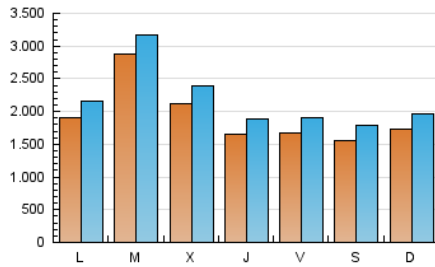

1. Cifras totales y promedios (Nacional)

MES - AÑO	NAVEGADORES UNICOS	VISITAS	PAGINAS
Diciembre - 2020	3.997.737	6.839.892	13.671.221
PROMEDIO DIARIO	195.585	220.642	441.007
PROMEDIO LUNES-VIERNES	206.353	232.340	451.057
PROMEDIO SABADO-DOMINGO	164.627	187.009	412.114
PAGINAS / VISITAS	2,00		
DURACION MEDIA VISITAS	0:01:23		
DURACION MEDIA PAGINAS	0:01:23		

2. Secciones (Nacional)

	PAGINAS	%
HOME	3.575.155	26.15 %
RESTO	10.096.066	73.85 %

3. Por día del mes (Nacional)

Día	N. únicos	Visitas	Páginas	Día	N. únicos	Visitas	Páginas	Día	N. únicos	Visitas	Páginas
1	157.805	182.187	449.304	11	139.455	156.646	515.293	21	250.883	279.981	386.891
2	160.631	186.548	436.766	12	134.180	156.517	491.418	22	747.144	783.226	920.993
3	206.080	235.167	572.019	13	127.584	148.154	506.241	23	186.904	214.656	298.835
4	206.492	235.594	632.411	14	138.948	164.791	473.797	24	121.942	140.353	196.325
5	163.662	184.007	533.757	15	128.714	155.705	387.985	25	185.256	208.528	302.342
6	183.782	205.404	637.128	16	161.371	191.237	323.437	26	185.290	210.658	290.142
7	193.641	220.364	615.403	17	139.684	165.118	245.363	27	134.756	154.884	226.823
8	181.050	208.902	639.823	18	134.999	157.567	230.206	28	178.966	201.993	317.522
9	156.488	181.082	575.358	19	141.778	162.439	234.879	29	223.873	251.546	380.746
10	159.794	186.779	615.543	20	245.985	274.010	376.520	30	391.258	422.073	532.906
								31	194.744	213.776	325.045

4. Gráficas (Nacional)

4.1 Por día de la semana (promedio)

N. únicos / Visitas (x 100)

Páginas (x 100)

4.2 Por franja horaria (promedio)

Visitas (x 1000)

Páginas (x 1000)

4.3 Por meses