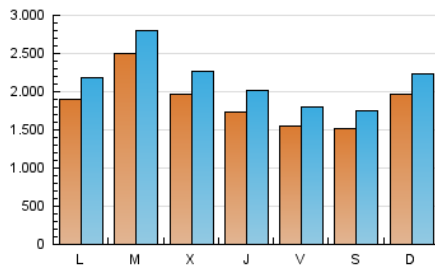

1. Cifras totales y promedios (Nacional e Internacional)

MES - AÑO	NAVEGADORES UNICOS	VISITAS	PAGINAS
Diciembre - 2019	3.807.638	6.734.653	14.970.050
PROMEDIO DIARIO	189.918	217.247	482.905
PROMEDIO LUNES-VIERNES	195.341	223.657	495.946
PROMEDIO SABADO-DOMINGO	176.664	201.578	451.027
PAGINAS / VISITAS	2,22		
DURACION MEDIA VISITAS	0:01:21		
DURACION MEDIA PAGINAS	0:01:05		

2. Secciones (Nacional e Internacional)

	PAGINAS	%
HOME	3.477.272	23.23 %
RESTO	11.492.778	76.77 %

3. Por día del mes (Nacional e Internacional)

Día	N. únicos	Visitas	Páginas	Día	N. únicos	Visitas	Páginas	Día	N. únicos	Visitas	Páginas
1	241.798	269.791	564.185	11	233.629	261.149	551.495	21	160.426	184.071	404.558
2	247.443	280.104	598.093	12	171.541	197.525	452.443	22	207.466	234.056	574.332
3	459.286	502.554	883.790	13	190.844	218.094	491.627	23	145.547	169.925	427.236
4	245.031	285.219	639.174	14	153.154	175.007	372.390	24	110.628	128.242	322.149
5	193.359	223.590	516.508	15	191.525	216.684	448.607	25	138.235	159.063	356.747
6	153.009	179.628	419.897	16	162.231	185.453	405.610	26	169.314	196.784	438.705
7	164.245	187.169	428.223	17	275.278	305.424	563.280	27	136.750	159.342	366.514
8	190.885	212.942	452.000	18	168.556	198.652	453.450	28	129.643	152.888	365.601
9	234.242	259.607	593.993	19	159.499	191.721	484.405	29	150.830	181.598	449.351
10	301.517	338.670	709.429	20	136.622	160.808	403.253	30	161.870	195.658	515.172
								31	103.067	123.235	317.833

4. Gráficas (Nacional e Internacional)

4.1 Por día de la semana (promedio)

N. únicos / Visitas (x 100)

Páginas (x 100)

4.2 Por franja horaria (promedio)

Visitas (x 1000)

Páginas (x 1000)

4.3 Por meses