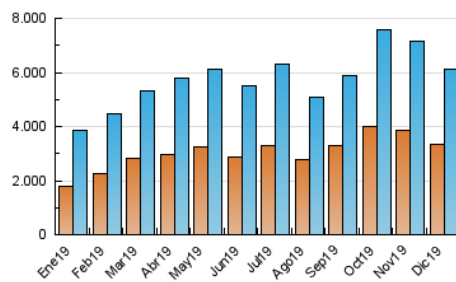

4.3 Por meses

N. únicos / Visitas (x 1000)