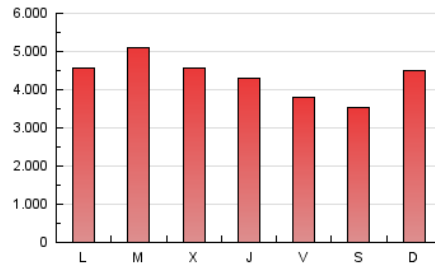

1. Cifras totales y promedios (Nacional)

MES - AÑO	NAVEGADORES UNICOS	VISITAS	PAGINAS
Diciembre - 2019	3.320.733	6.106.095	13.571.919
PROMEDIO DIARIO	171.177	196.971	437.804
PROMEDIO LUNES-VIERNES	176.536	203.270	450.383
PROMEDIO SABADO-DOMINGO	158.077	181.574	407.054
PAGINAS / VISITAS	2,22		
DURACION MEDIA VISITAS	0:01:22		
DURACION MEDIA PAGINAS	0:01:06		

2. Secciones (Nacional)

	PAGINAS	%
HOME	3.288.182	24.23 %
RESTO	10.283.737	75.77 %

3. Por día del mes (Nacional)

Día	N. únicos	Visitas	Páginas	Día	N. únicos	Visitas	Páginas	Día	N. únicos	Visitas	Páginas
1	214.170	240.420	500.730	11	215.394	241.295	506.071	21	140.573	162.932	359.096
2	219.738	250.374	532.420	12	156.171	180.557	412.731	22	185.335	210.639	522.345
3	428.447	469.455	812.276	13	172.166	197.893	446.588	23	119.229	142.176	364.291
4	219.528	257.542	577.598	14	139.163	159.752	339.505	24	93.589	109.962	281.050
5	170.531	198.790	459.862	15	175.917	199.741	412.698	25	125.438	145.292	327.918
6	137.328	162.236	379.080	16	148.146	170.285	373.220	26	154.200	180.321	402.320
7	142.939	164.324	377.537	17	255.986	284.911	524.206	27	122.889	144.209	333.111
8	174.414	195.024	412.077	18	152.327	180.843	413.350	28	116.038	137.984	331.591
9	214.521	238.259	545.849	19	144.431	174.906	444.762	29	134.145	163.349	407.906
10	278.992	314.149	653.917	20	120.675	143.491	364.442	30	143.611	175.684	468.005
								31	90.444	109.300	285.367

4. Gráficas (Nacional)

4.1 Por día de la semana (promedio)

N. únicos / Visitas (x 100)

Páginas (x 100)

4.2 Por franja horaria (promedio)

Visitas (x 1000)

Páginas (x 1000)

4.3 Por meses