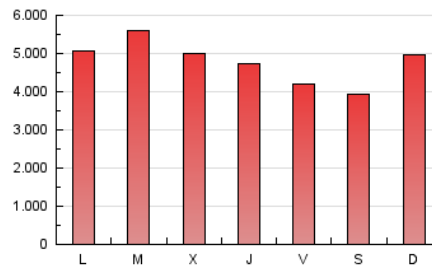

1. Cifras totales y promedios (Nacional e Internacional)

MES - AÑO	NAVEGADORES UNICOS	VISITAS	PAGINAS
Diciembre - 2019	3.807.638	6.734.653	14.970.050
PROMEDIO DIARIO	189.918	217.247	482.905
PROMEDIO LUNES-VIERNES	195.341	223.657	495.946
PROMEDIO SABADO-DOMINGO	176.664	201.578	451.027
PAGINAS / VISITAS	2,22		
DURACION MEDIA VISITAS	0:01:21		
DURACION MEDIA PAGINAS	0:01:05		

2. Secciones (Nacional e Internacional)

	PAGINAS	%
HOME	3.477.272	23.23 %
RESTO	11.492.778	76.77 %

3. Por día del mes (Nacional e Internacional)

Día	N. únicos	Visitas	Páginas	Día	N. únicos	Visitas	Páginas	Día	N. únicos	Visitas	Páginas
1	241.798	269.791	564.185	11	233.629	261.149	551.495	21	160.426	184.071	404.558
2	247.443	280.104	598.093	12	171.541	197.525	452.443	22	207.466	234.056	574.332
3	459.286	502.554	883.790	13	190.844	218.094	491.627	23	145.547	169.925	427.236
4	245.031	285.219	639.174	14	153.154	175.007	372.390	24	110.628	128.242	322.149
5	193.359	223.590	516.508	15	191.525	216.684	448.607	25	138.235	159.063	356.747
6	153.009	179.628	419.897	16	162.231	185.453	405.610	26	169.314	196.784	438.705
7	164.245	187.169	428.223	17	275.278	305.424	563.280	27	136.750	159.342	366.514
8	190.885	212.942	452.000	18	168.556	198.652	453.450	28	129.643	152.888	365.601
9	234.242	259.607	593.993	19	159.499	191.721	484.405	29	150.830	181.598	449.351
10	301.517	338.670	709.429	20	136.622	160.808	403.253	30	161.870	195.658	515.172
								31	103.067	123.235	317.833

4. Gráficas (Nacional e Internacional)

4.1 Por día de la semana (promedio)

N. únicos / Visitas (x 100)

Páginas (x 100)

4.2 Por franja horaria (promedio)

Visitas (x 1000)

Páginas (x 1000)

4.3 Por meses