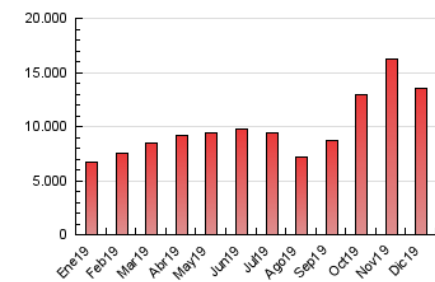

Páginas (x 1000)