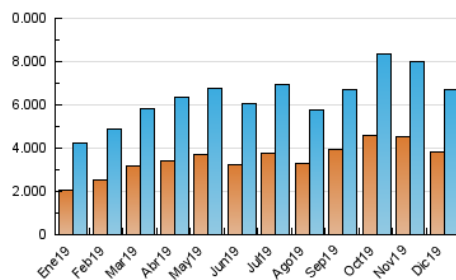

4.3 Por meses

N. únicos / Visitas (x 1000)