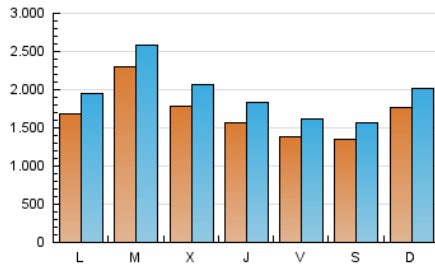

1. Cifras totales y promedios (Nacional)

MES - AÑO	NAVEGADORES UNICOS	VISITAS	PAGINAS
Diciembre - 2019	3.320.733	6.106.095	13.571.919
PROMEDIO DIARIO	171.177	196.971	437.804
PROMEDIO LUNES-VIERNES	176.536	203.270	450.383
PROMEDIO SABADO-DOMINGO	158.077	181.574	407.054
PAGINAS / VISITAS	2,22		
DURACION MEDIA VISITAS	0:01:22		
DURACION MEDIA PAGINAS	0:01:06		

2. Secciones (Nacional)

	PAGINAS	%
HOME	3.288.182	24.23 %
RESTO	10.283.737	75.77 %

3. Por día del mes (Nacional)

Día	N. únicos	Visitas	Páginas	Día	N. únicos	Visitas	Páginas	Día	N. únicos	Visitas	Páginas
1	214.170	240.420	500.730	11	215.394	241.295	506.071	21	140.573	162.932	359.096
2	219.738	250.374	532.420	12	156.171	180.557	412.731	22	185.335	210.639	522.345
3	428.447	469.455	812.276	13	172.166	197.893	446.588	23	119.229	142.176	364.291
4	219.528	257.542	577.598	14	139.163	159.752	339.505	24	93.589	109.962	281.050
5	170.531	198.790	459.862	15	175.917	199.741	412.698	25	125.438	145.292	327.918
6	137.328	162.236	379.080	16	148.146	170.285	373.220	26	154.200	180.321	402.320
7	142.939	164.324	377.537	17	255.986	284.911	524.206	27	122.889	144.209	333.111
8	174.414	195.024	412.077	18	152.327	180.843	413.350	28	116.038	137.984	331.591
9	214.521	238.259	545.849	19	144.431	174.906	444.762	29	134.145	163.349	407.906
10	278.992	314.149	653.917	20	120.675	143.491	364.442	30	143.611	175.684	468.005
								31	90.444	109.300	285.367

4. Gráficas (Nacional)

4.1 Por día de la semana (promedio)

N. únicos / Visitas (x 100)

Páginas (x 100)

4.2 Por franja horaria (promedio)

Visitas (x 1000)

Páginas (x 1000)

4.3 Por meses