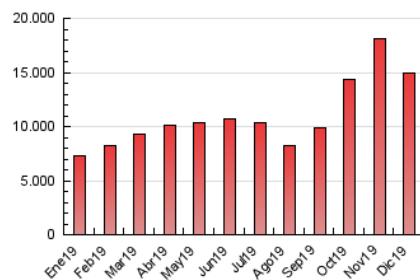

Páginas (x 1000)