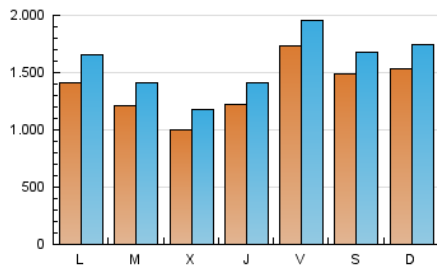

1. Cifras totales y promedios (Nacional)

MES - AÑO	NAVEGADORES UNICOS	VISITAS	PAGINAS
Noviembre - 2024	2.810.888	4.859.653	6.991.093
PROMEDIO DIARIO	138.810	159.506	233.036
PROMEDIO LUNES-VIERNES	133.636	154.499	229.472
PROMEDIO SABADO-DOMINGO	150.881	171.189	241.353
PAGINAS / VISITAS	1,46		
DURACION MEDIA VISITAS	0:02:27		
TIEMPO INTERACCIÓN MEDIO	0:01:30		

2. Secciones (Nacional)

	PAGINAS	%
HOME	2.205.002	31.54 %
RESTO	4.786.091	68.46 %

3. Por día del mes (Nacional)

Día	N. únicos	Visitas	Páginas	Día	N. únicos	Visitas	Páginas	Día	N. únicos	Visitas	Páginas
1	82.308	102.851	170.663	11	126.524	145.080	215.381	21	112.236	133.170	211.934
2	94.035	115.062	173.414	12	141.262	157.699	236.499	22	108.048	129.078	196.964
3	138.461	174.028	257.989	13	95.829	114.508	185.900	23	89.152	104.626	161.088
4	190.959	224.253	317.283	14	125.567	143.792	215.063	24	145.025	163.355	224.817
5	125.349	150.996	227.306	15	103.131	119.823	180.195	25	130.310	152.315	227.765
6	118.706	135.353	218.804	16	81.414	94.337	144.825	26	111.752	129.163	216.965
7	172.688	195.104	272.832	17	150.788	165.210	236.789	27	79.598	98.336	164.243
8	477.454	509.035	631.567	18	117.496	138.529	206.679	28	78.665	94.483	154.232
9	412.748	441.571	557.870	19	106.839	127.845	194.862	29	97.812	119.756	187.074
10	177.838	197.140	268.124	20	103.831	123.311	186.701	30	68.468	85.373	147.265

4. Gráficas (Nacional)

4.1 Por día de la semana (promedio)

N. únicos / Visitas (x 100)

Páginas (x 100)

4.2 Por franja horaria (promedio)

Visitas_ (x 1000)

Páginas (x 1000)

4.3 Por meses