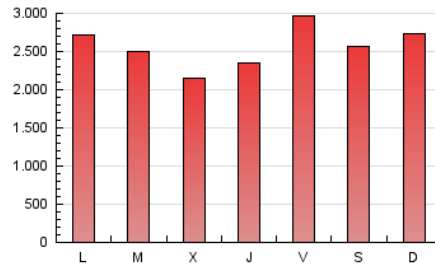

1. Cifras totales y promedios (Nacional e Internacional)

MES - AÑO	NAVEGADORES UNICOS	VISITAS	PAGINAS
Noviembre - 2024	3.277.358	5.421.298	7.747.706
PROMEDIO DIARIO	155.716	177.929	258.257
PROMEDIO LUNES-VIERNES	151.424	173.762	256.021
PROMEDIO SABADO-DOMINGO	165.731	187.652	263.473
PAGINAS / VISITAS	1,45		
DURACION MEDIA VISITAS	0:02:24		
TIEMPO INTERACCIÓN MEDIO	0:01:23		

2. Secciones (Nacional e Internacional)

	PAGINAS	%
HOME	2.321.968	29.97 %
RESTO	5.425.738	70.03 %

3. Por día del mes (Nacional e Internacional)

Día	N. únicos	Visitas	Páginas	Día	N. únicos	Visitas	Páginas	Día	N. únicos	Visitas	Páginas
1	107.548	126.916	206.853	11	147.983	166.944	244.737	21	124.504	147.511	230.976
2	112.674	135.014	201.406	12	158.769	178.820	262.564	22	117.401	141.591	213.255
3	159.201	197.919	289.734	13	113.526	133.757	211.298	23	98.831	115.454	175.891
4	218.571	257.723	357.789	14	140.318	161.697	237.524	24	161.567	181.216	247.919
5	158.052	187.540	273.039	15	116.359	132.987	199.425	25	147.476	170.345	252.319
6	135.996	153.402	246.197	16	90.703	104.939	159.087	26	132.260	149.894	249.075
7	185.716	209.389	293.438	17	162.743	178.247	255.656	27	98.828	118.443	194.889
8	491.028	521.202	652.945	18	132.809	153.798	229.555	28	95.652	112.792	180.820
9	426.218	457.993	579.649	19	122.929	147.154	217.826	29	114.926	137.155	212.684
10	199.612	219.676	297.192	20	119.247	139.950	209.241	30	80.029	98.408	164.723

4. Gráficas (Nacional e Internacional)

4.1 Por día de la semana (promedio)

N. únicos / Visitas (x 100)

Páginas (x 100)

4.2 Por franja horaria (promedio)

Visitas_ (x 1000)

Páginas (x 1000)

4.3 Por meses