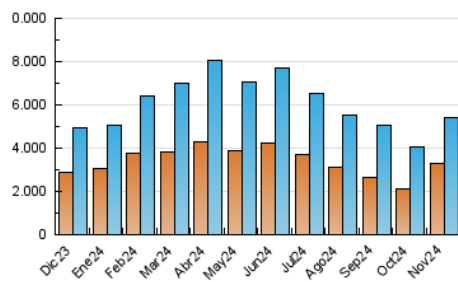

4.3 Por meses

N. únicos / Visitas (x 1000)