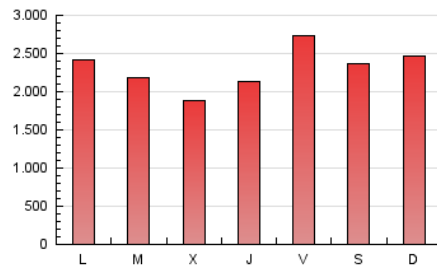

1. Cifras totales y promedios (Nacional)

MES - AÑO	NAVEGADORES UNICOS	VISITAS	PAGINAS
Noviembre - 2024	2.810.888	4.859.653	6.991.093
PROMEDIO DIARIO	138.810	159.506	233.036
PROMEDIO LUNES-VIERNES	133.636	154.499	229.472
PROMEDIO SABADO-DOMINGO	150.881	171.189	241.353
PAGINAS / VISITAS	1,46		
DURACION MEDIA VISITAS	0:02:27		
TIEMPO INTERACCIÓN MEDIO	0:01:30		

2. Secciones (Nacional)

	PAGINAS	%
HOME	2.205.002	31.54 %
RESTO	4.786.091	68.46 %

3. Por día del mes (Nacional)

Día	N. únicos	Visitas	Páginas	Día	N. únicos	Visitas	Páginas	Día	N. únicos	Visitas	Páginas
1	82.308	102.851	170.663	11	126.524	145.080	215.381	21	112.236	133.170	211.934
2	94.035	115.062	173.414	12	141.262	157.699	236.499	22	108.048	129.078	196.964
3	138.461	174.028	257.989	13	95.829	114.508	185.900	23	89.152	104.626	161.088
4	190.959	224.253	317.283	14	125.567	143.792	215.063	24	145.025	163.355	224.817
5	125.349	150.996	227.306	15	103.131	119.823	180.195	25	130.310	152.315	227.765
6	118.706	135.353	218.804	16	81.414	94.337	144.825	26	111.752	129.163	216.965
7	172.688	195.104	272.832	17	150.788	165.210	236.789	27	79.598	98.336	164.243
8	477.454	509.035	631.567	18	117.496	138.529	206.679	28	78.665	94.483	154.232
9	412.748	441.571	557.870	19	106.839	127.845	194.862	29	97.812	119.756	187.074
10	177.838	197.140	268.124	20	103.831	123.311	186.701	30	68.468	85.373	147.265

4. Gráficas (Nacional)

4.1 Por día de la semana (promedio)

N. únicos / Visitas (x 100)

Páginas (x 100)

4.2 Por franja horaria (promedio)

Visitas_ (x 1000)

Páginas (x 1000)

4.3 Por meses