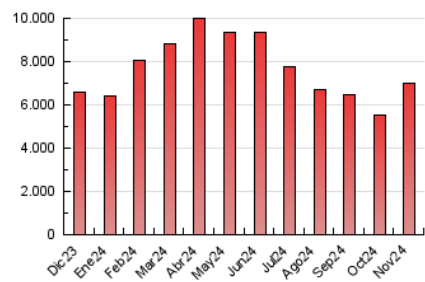

1. Cifras totales y promedios (Nacional)

MES - AÑO	NAVEGADORES UNICOS	VISITAS	PAGINAS
Noviembre - 2024	2.810.888	4.859.653	6.991.093
PROMEDIO DIARIO	138.810	159.506	233.036
PROMEDIO LUNES-VIERNES	133.636	154.499	229.472
PROMEDIO SABADO-DOMINGO	150.881	171.189	241.353
PAGINAS / VISITAS	1,46		
DURACION MEDIA VISITAS	0:02:27		
TIEMPO INTERACCIÓN MEDIO	0:01:30		

2. Secciones (Nacional)

	PAGINAS	%
HOME	2.205.002	31.54 %
RESTO	4.786.091	68.46 %

3. Por día del mes (Nacional)

Día	N. únicos	Visitas	Páginas	Día	N. únicos	Visitas	Páginas	Día	N. únicos	Visitas	Páginas
1	82.308	102.851	170.663	11	126.524	145.080	215.381	21	112.236	133.170	211.934
2	94.035	115.062	173.414	12	141.262	157.699	236.499	22	108.048	129.078	196.964
3	138.461	174.028	257.989	13	95.829	114.508	185.900	23	89.152	104.626	161.088
4	190.959	224.253	317.283	14	125.567	143.792	215.063	24	145.025	163.355	224.817
5	125.349	150.996	227.306	15	103.131	119.823	180.195	25	130.310	152.315	227.765
6	118.706	135.353	218.804	16	81.414	94.337	144.825	26	111.752	129.163	216.965
7	172.688	195.104	272.832	17	150.788	165.210	236.789	27	79.598	98.336	164.243
8	477.454	509.035	631.567	18	117.496	138.529	206.679	28	78.665	94.483	154.232
9	412.748	441.571	557.870	19	106.839	127.845	194.862	29	97.812	119.756	187.074
10	177.838	197.140	268.124	20	103.831	123.311	186.701	30	68.468	85.373	147.265

4. Gráficas (Nacional)

4.1 Por día de la semana (promedio)

N. únicos / Visitas (x 100)

Páginas (x 100)

4.2 Por franja horaria (promedio)

Visitas_ (x 1000)

Páginas (x 1000)

4.3 Por meses

N. únicos / Visitas (x 1000)

Páginas (x 1000)

5. Observaciones

Este Medio Electrónico de Comunicación ha sido medido por la herramienta Google Analytics de Google (GA4).

6. Definiciones básicas (Para más información ver Normas Técnicas para el Control de los Medios Electrónicos de Comunicación)