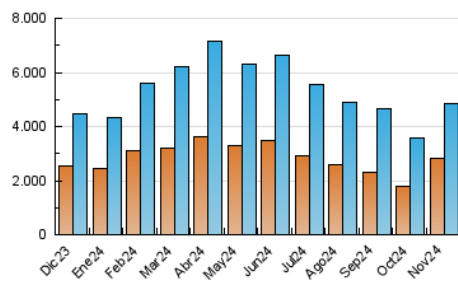

4.3 Por meses

N. únicos / Visitas (x 1000)