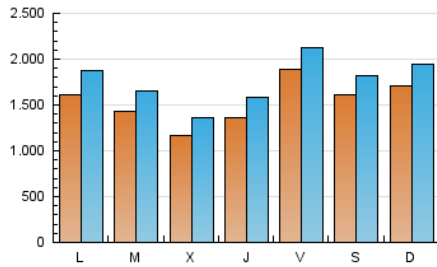

1. Cifras totales y promedios (Nacional e Internacional)

MES - AÑO	NAVEGADORES UNICOS	VISITAS	PAGINAS
Noviembre - 2024	3.277.358	5.421.298	7.747.706
PROMEDIO DIARIO	155.716	177.929	258.257
PROMEDIO LUNES-VIERNES	151.424	173.762	256.021
PROMEDIO SABADO-DOMINGO	165.731	187.652	263.473
PAGINAS / VISITAS	1,45		
DURACION MEDIA VISITAS	0:02:24		
TIEMPO INTERACCIÓN MEDIO	0:01:23		

2. Secciones (Nacional e Internacional)

	PAGINAS	%
HOME	2.321.968	29.97 %
RESTO	5.425.738	70.03 %

3. Por día del mes (Nacional e Internacional)

Día	N. únicos	Visitas	Páginas	Día	N. únicos	Visitas	Páginas	Día	N. únicos	Visitas	Páginas
1	107.548	126.916	206.853	11	147.983	166.944	244.737	21	124.504	147.511	230.976
2	112.674	135.014	201.406	12	158.769	178.820	262.564	22	117.401	141.591	213.255
3	159.201	197.919	289.734	13	113.526	133.757	211.298	23	98.831	115.454	175.891
4	218.571	257.723	357.789	14	140.318	161.697	237.524	24	161.567	181.216	247.919
5	158.052	187.540	273.039	15	116.359	132.987	199.425	25	147.476	170.345	252.319
6	135.996	153.402	246.197	16	90.703	104.939	159.087	26	132.260	149.894	249.075
7	185.716	209.389	293.438	17	162.743	178.247	255.656	27	98.828	118.443	194.889
8	491.028	521.202	652.945	18	132.809	153.798	229.555	28	95.652	112.792	180.820
9	426.218	457.993	579.649	19	122.929	147.154	217.826	29	114.926	137.155	212.684
10	199.612	219.676	297.192	20	119.247	139.950	209.241	30	80.029	98.408	164.723

4. Gráficas (Nacional e Internacional)

4.1 Por día de la semana (promedio)

N. únicos / Visitas (x 100)

Páginas (x 100)

4.2 Por franja horaria (promedio)

Visitas_ (x 1000)

Páginas (x 1000)

4.3 Por meses