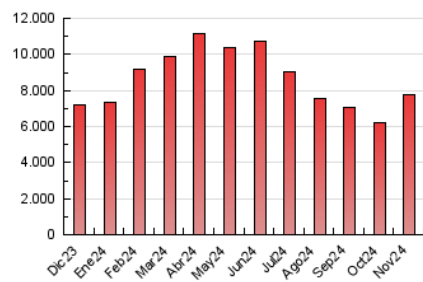

Páginas (x 1000)