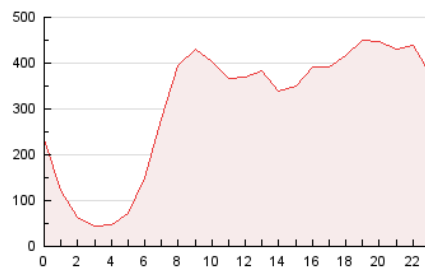

2. Secciones (Nacional)

	PAGINAS	%
HOME	2.205.002	31.54 %
RESTO	4.786.091	68.46 %

3. Por día del mes (Nacional)

Día	N. únicos	Visitas	Páginas	Día	N. únicos	Visitas	Páginas	Día	N. únicos	Visitas	Páginas
1	82.308	102.851	170.663	11	126.524	145.080	215.381	21	112.236	133.170	211.934
2	94.035	115.062	173.414	12	141.262	157.699	236.499	22	108.048	129.078	196.964
3	138.461	174.028	257.989	13	95.829	114.508	185.900	23	89.152	104.626	161.088
4	190.959	224.253	317.283	14	125.567	143.792	215.063	24	145.025	163.355	224.817
5	125.349	150.996	227.306	15	103.131	119.823	180.195	25	130.310	152.315	227.765
6	118.706	135.353	218.804	16	81.414	94.337	144.825	26	111.752	129.163	216.965
7	172.688	195.104	272.832	17	150.788	165.210	236.789	27	79.598	98.336	164.243
8	477.454	509.035	631.567	18	117.496	138.529	206.679	28	78.665	94.483	154.232
9	412.748	441.571	557.870	19	106.839	127.845	194.862	29	97.812	119.756	187.074
10	177.838	197.140	268.124	20	103.831	123.311	186.701	30	68.468	85.373	147.265

4. Gráficas (Nacional)

4.1 Por día de la semana (promedio)

N. únicos / Visitas (x 100)

Páginas (x 100)

4.2 Por franja horaria (promedio)

Visitas_ (x 1000)

Páginas (x 1000)

4.3 Por meses

N. únicos / Visitas (x 1000)

Páginas (x 1000)

5. Observaciones

Este Medio Electrónico de Comunicación ha sido medido por la herramienta Google Analytics de Google (GA4).

6. Definiciones básicas (Para más información ver Normas Técnicas para el Control de los Medios Electrónicos de Comunicación)