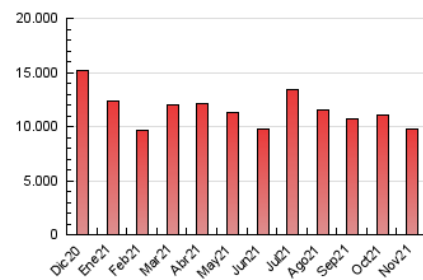

Páginas (x 1000)