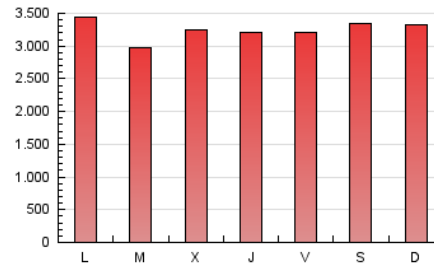

1. Cifras totales y promedios (Nacional e Internacional)

MES - AÑO	NAVEGADORES UNICOS	VISITAS	PAGINAS
Noviembre - 2021	4.640.378	7.235.193	9.742.414
PROMEDIO DIARIO	218.556	241.173	324.747
PROMEDIO LUNES-VIERNES	212.530	235.440	321.777
PROMEDIO SABADO-DOMINGO	235.130	256.940	332.915
PAGINAS / VISITAS	1,35		
DURACION MEDIA VISITAS	0:01:21		
DURACION MEDIA PAGINAS	0:03:51		

2. Secciones (Nacional e Internacional)

	PAGINAS	%
HOME	1.665.277	17.09 %
RESTO	8.077.137	82.91 %

3. Por día del mes (Nacional e Internacional)

Día	N. únicos	Visitas	Páginas	Día	N. únicos	Visitas	Páginas	Día	N. únicos	Visitas	Páginas
1	277.646	300.563	385.783	11	168.221	189.848	275.738	21	234.738	255.317	331.415
2	223.267	246.238	330.560	12	244.664	268.383	369.324	22	253.971	281.012	381.003
3	215.055	239.128	333.023	13	211.633	231.303	303.702	23	186.443	208.297	286.363
4	228.827	254.867	346.450	14	206.879	225.885	298.549	24	218.112	247.189	330.387
5	196.444	218.118	304.191	15	209.459	229.383	312.881	25	189.909	210.791	286.452
6	173.623	194.709	265.225	16	203.554	225.585	311.403	26	216.876	240.779	319.062
7	194.701	213.801	289.931	17	256.562	282.885	378.521	27	253.540	275.754	350.127
8	185.527	203.220	294.516	18	263.320	286.227	376.184	28	296.352	322.358	407.403
9	153.949	172.784	250.883	19	192.799	217.441	292.953	29	230.781	257.308	347.986
10	147.517	165.758	254.401	20	309.575	336.395	416.969	30	212.746	233.867	311.029

4. Gráficas (Nacional e Internacional)

4.1 Por día de la semana (promedio)

N. únicos / Visitas (x 100)

Páginas (x 100)

4.2 Por franja horaria (promedio)

Visitas_ (x 1000)

Páginas (x 1000)

4.3 Por meses