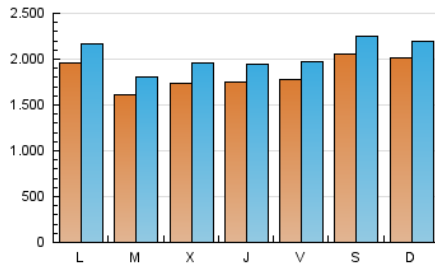

1. Cifras totales y promedios (Nacional)

MES - AÑO	NAVEGADORES UNICOS	VISITAS	PAGINAS
Noviembre - 2021	3.698.859	6.117.221	8.293.668
PROMEDIO DIARIO	183.690	203.907	276.456
PROMEDIO LUNES-VIERNES	176.540	197.046	271.711
PROMEDIO SABADO-DOMINGO	203.354	222.777	289.505
PAGINAS / VISITAS	1,36		
DURACION MEDIA VISITAS	0:01:25		
DURACION MEDIA PAGINAS	0:03:58		

2. Secciones (Nacional)

	PAGINAS	%
HOME	1.592.785	19.20 %
RESTO	6.700.883	80.80 %

3. Por día del mes (Nacional)

Día	N. únicos	Visitas	Páginas	Día	N. únicos	Visitas	Páginas	Día	N. únicos	Visitas	Páginas
1	239.978	261.432	335.816	11	129.126	148.655	221.017	21	204.782	223.504	291.107
2	189.645	208.426	282.180	12	209.734	231.274	318.151	22	219.365	243.685	331.963
3	179.264	200.674	282.009	13	179.861	198.737	260.514	23	155.765	175.421	243.816
4	190.566	213.145	291.942	14	176.179	193.431	255.394	24	187.820	213.816	287.053
5	154.702	173.410	246.315	15	174.759	193.901	265.877	25	158.126	177.159	243.292
6	137.799	156.296	217.385	16	167.327	187.636	261.319	26	185.617	207.945	277.531
7	159.313	175.349	242.118	17	214.585	237.472	319.989	27	226.838	245.972	312.189
8	145.643	162.207	240.308	18	220.586	240.809	318.051	28	266.155	288.052	364.215
9	118.630	135.069	199.763	19	158.420	178.578	243.508	29	196.237	220.200	300.476
10	112.999	129.567	205.629	20	275.904	300.873	373.115	30	174.979	194.526	261.626

4. Gráficas (Nacional)

4.1 Por día de la semana (promedio)

N. únicos / Visitas (x 100)

Páginas (x 100)

4.2 Por franja horaria (promedio)

Visitas_ (x 1000)

Páginas (x 1000)

4.3 Por meses