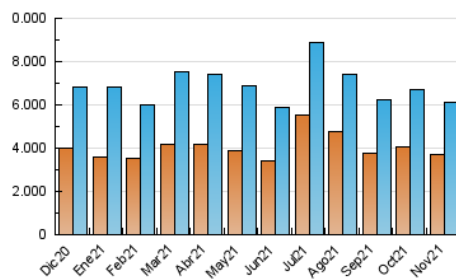

4.3 Por meses

N. únicos / Visitas (x 1000)