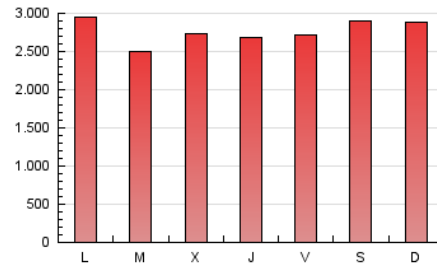

1. Cifras totales y promedios (Nacional)

MES - AÑO	NAVEGADORES UNICOS	VISITAS	PAGINAS
Noviembre - 2021	3.698.859	6.117.221	8.293.668
PROMEDIO DIARIO	183.690	203.907	276.456
PROMEDIO LUNES-VIERNES	176.540	197.046	271.711
PROMEDIO SABADO-DOMINGO	203.354	222.777	289.505
PAGINAS / VISITAS	1,36		
DURACION MEDIA VISITAS	0:01:25		
DURACION MEDIA PAGINAS	0:03:58		

2. Secciones (Nacional)

	PAGINAS	%
HOME	1.592.785	19.20 %
RESTO	6.700.883	80.80 %

3. Por día del mes (Nacional)

Día	N. únicos	Visitas	Páginas	Día	N. únicos	Visitas	Páginas	Día	N. únicos	Visitas	Páginas
1	239.978	261.432	335.816	11	129.126	148.655	221.017	21	204.782	223.504	291.107
2	189.645	208.426	282.180	12	209.734	231.274	318.151	22	219.365	243.685	331.963
3	179.264	200.674	282.009	13	179.861	198.737	260.514	23	155.765	175.421	243.816
4	190.566	213.145	291.942	14	176.179	193.431	255.394	24	187.820	213.816	287.053
5	154.702	173.410	246.315	15	174.759	193.901	265.877	25	158.126	177.159	243.292
6	137.799	156.296	217.385	16	167.327	187.636	261.319	26	185.617	207.945	277.531
7	159.313	175.349	242.118	17	214.585	237.472	319.989	27	226.838	245.972	312.189
8	145.643	162.207	240.308	18	220.586	240.809	318.051	28	266.155	288.052	364.215
9	118.630	135.069	199.763	19	158.420	178.578	243.508	29	196.237	220.200	300.476
10	112.999	129.567	205.629	20	275.904	300.873	373.115	30	174.979	194.526	261.626

4. Gráficas (Nacional)

4.1 Por día de la semana (promedio)

N. únicos / Visitas (x 100)

Páginas (x 100)

4.2 Por franja horaria (promedio)

Visitas_ (x 1000)

Páginas (x 1000)

4.3 Por meses