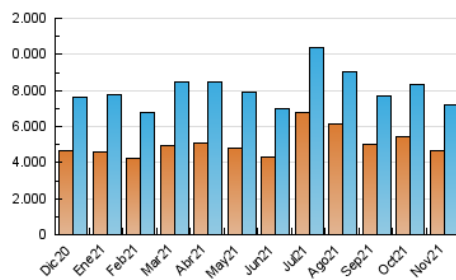

4.3 Por meses

N. únicos / Visitas (x 1000)