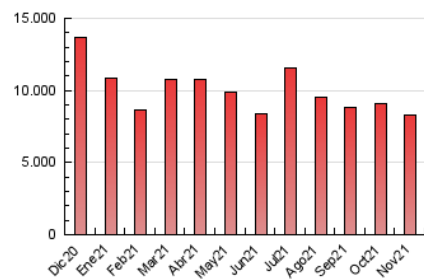

Páginas (x 1000)