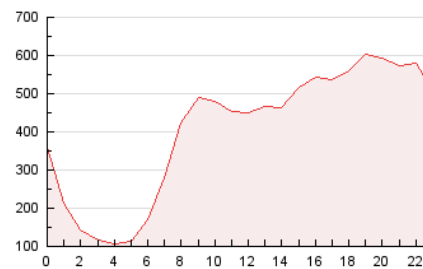

2. Secciones (Nacional e Internacional)

	PAGINAS	%
HOME	1.665.277	17.09 %
RESTO	8.077.137	82.91 %

3. Por día del mes (Nacional e Internacional)

Día	N. únicos	Visitas	Páginas	Día	N. únicos	Visitas	Páginas	Día	N. únicos	Visitas	Páginas
1	277.646	300.563	385.783	11	168.221	189.848	275.738	21	234.738	255.317	331.415
2	223.267	246.238	330.560	12	244.664	268.383	369.324	22	253.971	281.012	381.003
3	215.055	239.128	333.023	13	211.633	231.303	303.702	23	186.443	208.297	286.363
4	228.827	254.867	346.450	14	206.879	225.885	298.549	24	218.112	247.189	330.387
5	196.444	218.118	304.191	15	209.459	229.383	312.881	25	189.909	210.791	286.452
6	173.623	194.709	265.225	16	203.554	225.585	311.403	26	216.876	240.779	319.062
7	194.701	213.801	289.931	17	256.562	282.885	378.521	27	253.540	275.754	350.127
8	185.527	203.220	294.516	18	263.320	286.227	376.184	28	296.352	322.358	407.403
9	153.949	172.784	250.883	19	192.799	217.441	292.953	29	230.781	257.308	347.986
10	147.517	165.758	254.401	20	309.575	336.395	416.969	30	212.746	233.867	311.029

4. Gráficas (Nacional e Internacional)

4.1 Por día de la semana (promedio)

N. únicos / Visitas (x 100)

Páginas (x 100)

4.2 Por franja horaria (promedio)

Visitas_ (x 1000)

Páginas (x 1000)

4.3 Por meses