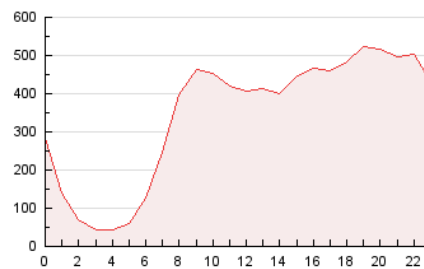

2. Secciones (Nacional)

	PAGINAS	%
HOME	1.592.785	19.20 %
RESTO	6.700.883	80.80 %

3. Por día del mes (Nacional)

Día	N. únicos	Visitas	Páginas	Día	N. únicos	Visitas	Páginas	Día	N. únicos	Visitas	Páginas
1	239.978	261.432	335.816	11	129.126	148.655	221.017	21	204.782	223.504	291.107
2	189.645	208.426	282.180	12	209.734	231.274	318.151	22	219.365	243.685	331.963
3	179.264	200.674	282.009	13	179.861	198.737	260.514	23	155.765	175.421	243.816
4	190.566	213.145	291.942	14	176.179	193.431	255.394	24	187.820	213.816	287.053
5	154.702	173.410	246.315	15	174.759	193.901	265.877	25	158.126	177.159	243.292
6	137.799	156.296	217.385	16	167.327	187.636	261.319	26	185.617	207.945	277.531
7	159.313	175.349	242.118	17	214.585	237.472	319.989	27	226.838	245.972	312.189
8	145.643	162.207	240.308	18	220.586	240.809	318.051	28	266.155	288.052	364.215
9	118.630	135.069	199.763	19	158.420	178.578	243.508	29	196.237	220.200	300.476
10	112.999	129.567	205.629	20	275.904	300.873	373.115	30	174.979	194.526	261.626

4. Gráficas (Nacional)

4.1 Por día de la semana (promedio)

N. únicos / Visitas (x 100)

Páginas (x 100)

4.2 Por franja horaria (promedio)

Visitas_ (x 1000)

Páginas (x 1000)

4.3 Por meses