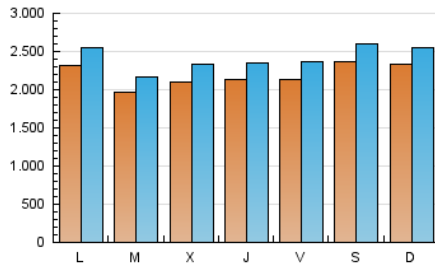

1. Cifras totales y promedios (Nacional e Internacional)

MES - AÑO	NAVEGADORES UNICOS	VISITAS	PAGINAS
Noviembre - 2021	4.640.378	7.235.193	9.742.414
PROMEDIO DIARIO	218.556	241.173	324.747
PROMEDIO LUNES-VIERNES	212.530	235.440	321.777
PROMEDIO SABADO-DOMINGO	235.130	256.940	332.915
PAGINAS / VISITAS	1,35		
DURACION MEDIA VISITAS	0:01:21		
DURACION MEDIA PAGINAS	0:03:51		

2. Secciones (Nacional e Internacional)

	PAGINAS	%
HOME	1.665.277	17.09 %
RESTO	8.077.137	82.91 %

3. Por día del mes (Nacional e Internacional)

Día	N. únicos	Visitas	Páginas	Día	N. únicos	Visitas	Páginas	Día	N. únicos	Visitas	Páginas
1	277.646	300.563	385.783	11	168.221	189.848	275.738	21	234.738	255.317	331.415
2	223.267	246.238	330.560	12	244.664	268.383	369.324	22	253.971	281.012	381.003
3	215.055	239.128	333.023	13	211.633	231.303	303.702	23	186.443	208.297	286.363
4	228.827	254.867	346.450	14	206.879	225.885	298.549	24	218.112	247.189	330.387
5	196.444	218.118	304.191	15	209.459	229.383	312.881	25	189.909	210.791	286.452
6	173.623	194.709	265.225	16	203.554	225.585	311.403	26	216.876	240.779	319.062
7	194.701	213.801	289.931	17	256.562	282.885	378.521	27	253.540	275.754	350.127
8	185.527	203.220	294.516	18	263.320	286.227	376.184	28	296.352	322.358	407.403
9	153.949	172.784	250.883	19	192.799	217.441	292.953	29	230.781	257.308	347.986
10	147.517	165.758	254.401	20	309.575	336.395	416.969	30	212.746	233.867	311.029

4. Gráficas (Nacional e Internacional)

4.1 Por día de la semana (promedio)

N. únicos / Visitas (x 100)

Páginas (x 100)

4.2 Por franja horaria (promedio)

Visitas_ (x 1000)

Páginas (x 1000)

4.3 Por meses