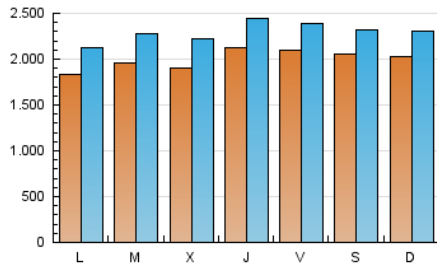

4. Gráficas (Nacional e Internacional)

4.1 Por día de la semana (promedio)

N. únicos / Visitas (x 100)