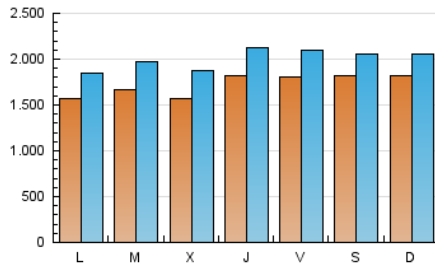

4. Gráficas (Nacional)

4.1 Por día de la semana (promedio)

N. únicos / Visitas (x 100)