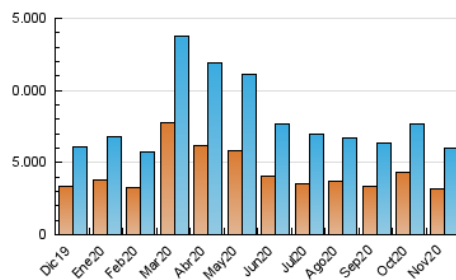

#### 3. Por día del mes (Nacional)

Día	N. únicos	Visitas	Páginas	Día	N. únicos	Visitas	Páginas	Día	N. únicos	Visitas	Páginas
1	193.442	222.154	478.430	11	137.846	167.165	431.822	21	159.839	181.272	402.977
2	155.363	185.766	450.850	12	136.384	164.180	416.424	22	162.798	185.314	405.005
3	170.322	204.770	493.994	13	165.553	197.761	463.838	23	171.010	196.426	445.225
4	172.336	209.634	514.905	14	200.209	227.427	510.976	24	138.707	163.380	401.567
5	221.214	253.183	562.446	15	205.435	234.537	546.337	25	116.275	140.233	357.891
6	234.851	267.012	556.433	16	162.723	192.116	465.256	26	143.447	168.723	426.364
7	185.578	215.089	509.120	17	189.704	220.239	478.481	27	118.970	141.684	362.923
8	194.446	217.227	539.881	18	204.021	231.699	516.438	28	179.958	198.058	451.168
9	173.098	199.686	493.343	19	229.502	265.604	547.488	29	152.429	172.014	411.303
10	166.597	201.540	471.513	20	205.535	233.216	486.131	30	125.036	148.153	377.489

##### 4.1 Por día de la semana (promedio)

N. únicos / Visitas (x 100)

Páginas (x 100)

##### 4.2 Por franja horaria (promedio)

Visitas (x 1000)

Páginas (x 1000)

##### 4.3 Por meses

N. únicos / Visitas (x 1000)

Páginas (x 1000)