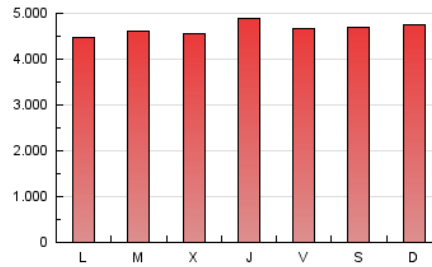

Páginas (x 100)