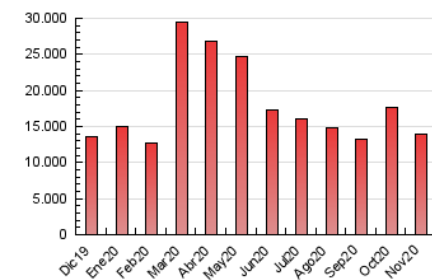

#### 3. Por día del mes (Nacional)

Día	N. únicos	Visitas	Páginas	Día	N. únicos	Visitas	Páginas	Día	N. únicos	Visitas	Páginas
1	193.442	222.154	478.430	11	137.846	167.165	431.822	21	159.839	181.272	402.977
2	155.363	185.766	450.850	12	136.384	164.180	416.424	22	162.798	185.314	405.005
3	170.322	204.770	493.994	13	165.553	197.761	463.838	23	171.010	196.426	445.225
4	172.336	209.634	514.905	14	200.209	227.427	510.976	24	138.707	163.380	401.567
5	221.214	253.183	562.446	15	205.435	234.537	546.337	25	116.275	140.233	357.891
6	234.851	267.012	556.433	16	162.723	192.116	465.256	26	143.447	168.723	426.364
7	185.578	215.089	509.120	17	189.704	220.239	478.481	27	118.970	141.684	362.923
8	194.446	217.227	539.881	18	204.021	231.699	516.438	28	179.958	198.058	451.168
9	173.098	199.686	493.343	19	229.502	265.604	547.488	29	152.429	172.014	411.303
10	166.597	201.540	471.513	20	205.535	233.216	486.131	30	125.036	148.153	377.489

##### 4.1 Por día de la semana (promedio)

N. únicos / Visitas (x 100)

Páginas (x 100)

##### 4.2 Por franja horaria (promedio)

Visitas (x 1000)

Páginas (x 1000)

##### 4.3 Por meses

N. únicos / Visitas (x 1000)

Páginas (x 1000)