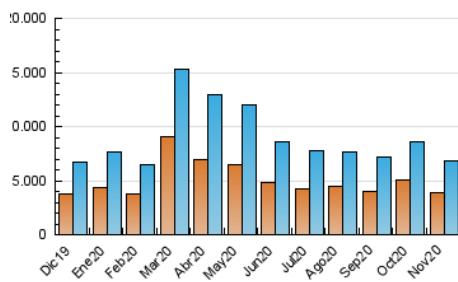

### 3. Por día del mes (Nacional e Internacional)

Día	N. únicos	Visitas	Páginas	Día	N. únicos	Visitas	Páginas	Día	N. únicos	Visitas	Páginas
1	210.628	242.621	518.493	11	160.847	192.235	483.902	21	182.224	205.015	446.150
2	178.655	210.047	500.564	12	158.633	187.760	464.507	22	184.750	209.363	450.168
3	196.820	233.837	552.097	13	190.850	223.206	513.727	23	206.720	233.252	518.670
4	200.483	241.549	580.100	14	222.533	250.382	556.229	24	167.154	194.125	463.433
5	254.109	288.230	627.372	15	226.343	258.352	594.146	25	155.882	183.808	439.538
6	271.890	304.937	624.761	16	190.231	220.920	524.447	26	182.391	208.444	500.236
7	210.840	242.790	561.188	17	225.895	256.719	543.248	27	143.440	167.990	414.517
8	217.229	241.062	587.916	18	241.972	273.112	587.723	28	206.419	227.007	507.240
9	197.438	225.883	547.043	19	255.757	294.030	602.220	29	176.135	198.278	463.053
10	191.614	228.255	525.999	20	232.205	262.166	539.788	30	146.748	171.950	426.466

4. Gráficas (Nacional e Internacional)

4.1 Por día de la semana (promedio)

N. únicos / Visitas (x 100)

Páginas (x 100)

4.2 Por franja horaria (promedio)

Visitas (x 1000)

Páginas (x 1000)

4.3 Por meses

N. únicos / Visitas (x 1000)

Páginas (x 1000)