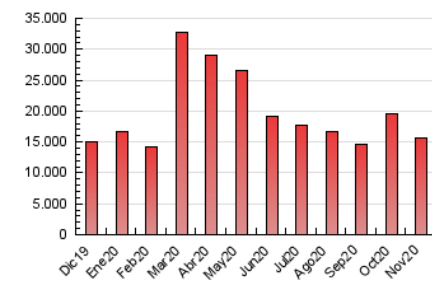

### 1. Cifras totales y promedios (Nacional e Internacional)

MES - AÑO	NAVEGADORES UNICOS	VISITAS	PAGINAS
Noviembre - 2020	3.892.633	6.877.325	15.664.941
<b>PROMEDIO DIARIO</b>	<b>199.561</b>	<b>229.244</b>	<b>522.165</b>
<b>PROMEDIO LUNES-VIERNES</b>	197.606	228.688	522.874
<b>PROMEDIO SABADO-DOMINGO</b>	204.122	230.541	520.509
<b>PAGINAS / VISITAS</b>	2,28		
<b>DURACION MEDIA VISITAS</b>	0:01:36		
<b>DURACION MEDIA PAGINAS</b>	0:01:15		

### 3. Por día del mes (Nacional e Internacional)

Día	N. únicos	Visitas	Páginas	Día	N. únicos	Visitas	Páginas	Día	N. únicos	Visitas	Páginas
1	210.628	242.621	518.493	11	160.847	192.235	483.902	21	182.224	205.015	446.150
2	178.655	210.047	500.564	12	158.633	187.760	464.507	22	184.750	209.363	450.168
3	196.820	233.837	552.097	13	190.850	223.206	513.727	23	206.720	233.252	518.670
4	200.483	241.549	580.100	14	222.533	250.382	556.229	24	167.154	194.125	463.433
5	254.109	288.230	627.372	15	226.343	258.352	594.146	25	155.882	183.808	439.538
6	271.890	304.937	624.761	16	190.231	220.920	524.447	26	182.391	208.444	500.236
7	210.840	242.790	561.188	17	225.895	256.719	543.248	27	143.440	167.990	414.517
8	217.229	241.062	587.916	18	241.972	273.112	587.723	28	206.419	227.007	507.240
9	197.438	225.883	547.043	19	255.757	294.030	602.220	29	176.135	198.278	463.053
10	191.614	228.255	525.999	20	232.205	262.166	539.788	30	146.748	171.950	426.466

4. Gráficas (Nacional e Internacional)

4.1 Por día de la semana (promedio)

N. únicos / Visitas (x 100)

Páginas (x 100)

4.2 Por franja horaria (promedio)

Visitas (x 1000)

Páginas (x 1000)

4.3 Por meses

N. únicos / Visitas (x 1000)

Páginas (x 1000)