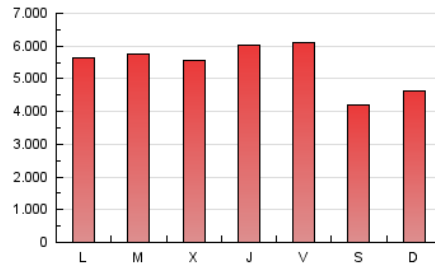

1. Cifras totales y promedios (Nacional)

MES - AÑO	NAVEGADORES UNICOS	VISITAS	PAGINAS
Noviembre - 2019	3.847.082	7.150.737	16.194.862
PROMEDIO DIARIO	205.218	238.358	539.829
PROMEDIO LUNES-VIERNES	224.441	260.804	582.493
PROMEDIO SABADO-DOMINGO	160.364	185.984	440.280
PAGINAS / VISITAS	2,26		
DURACION MEDIA VISITAS	0:01:24		
DURACION MEDIA PAGINAS	0:01:06		

2. Secciones (Nacional)

	PAGINAS	%
HOME	3.813.444	23.55 %
RESTO	12.381.418	76.45 %

3. Por día del mes (Nacional)

Día	N. únicos	Visitas	Páginas	Día	N. únicos	Visitas	Páginas	Día	N. únicos	Visitas	Páginas
1	217.536	240.667	530.358	11	215.184	258.746	592.002	21	187.757	223.714	526.625
2	147.942	173.665	411.621	12	227.711	282.279	689.563	22	214.477	244.423	537.330
3	147.505	171.715	434.788	13	240.852	294.032	692.327	23	167.750	189.913	426.574
4	184.204	213.720	504.839	14	298.968	360.395	766.668	24	185.892	207.644	493.589
5	214.122	254.615	616.612	15	543.485	585.701	1.024.719	25	272.599	305.449	683.466
6	172.526	202.567	470.680	16	160.551	183.539	414.246	26	169.598	203.275	512.790
7	196.836	228.609	500.629	17	165.146	193.161	467.353	27	153.429	185.224	457.009
8	154.906	183.744	449.490	18	161.359	190.000	469.502	28	284.074	316.089	617.178
9	170.310	198.105	496.289	19	154.758	189.760	476.237	29	234.522	261.072	513.757
10	156.562	192.454	457.174	20	214.358	252.796	600.564	30	141.622	163.664	360.883

4. Gráficas (Nacional)

4.1 Por día de la semana (promedio)

N. únicos / Visitas (x 100)

Páginas (x 100)

4.2 Por franja horaria (promedio)

Visitas (x 1000)

Páginas (x 1000)

4.3 Por meses