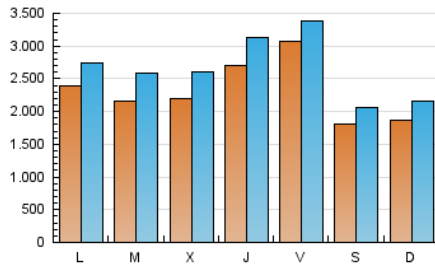

1. Cifras totales y promedios (Nacional e Internacional)

MES - AÑO	NAVEGADORES UNICOS	VISITAS	PAGINAS
Noviembre - 2019	4.524.123	8.015.417	18.116.583
PROMEDIO DIARIO	231.898	267.181	603.886
PROMEDIO LUNES-VIERNES	252.957	291.647	651.313
PROMEDIO SABADO-DOMINGO	182.759	210.093	493.222
PAGINAS / VISITAS	2,26		
DURACION MEDIA VISITAS	0:01:23		
DURACION MEDIA PAGINAS	0:01:06		

2. Secciones (Nacional e Internacional)

	PAGINAS	%
HOME	4.054.927	22.38 %
RESTO	14.061.656	77.62 %

3. Por día del mes (Nacional e Internacional)

Día	N. únicos	Visitas	Páginas	Día	N. únicos	Visitas	Páginas	Día	N. únicos	Visitas	Páginas
1	240.537	265.184	581.348	11	273.177	319.958	730.408	21	205.717	243.751	574.723
2	164.787	192.070	450.945	12	259.129	317.046	770.149	22	233.836	265.620	588.694
3	172.345	198.117	491.063	13	269.891	326.211	765.315	23	182.768	206.449	463.641
4	211.829	243.357	566.437	14	329.714	394.561	842.573	24	205.198	228.659	541.388
5	238.786	281.765	676.165	15	573.528	618.113	1.095.406	25	294.329	329.372	738.846
6	201.704	233.923	532.075	16	177.181	201.719	455.604	26	192.779	228.619	572.061
7	230.068	263.925	567.688	17	179.298	208.902	504.741	27	171.522	205.400	504.451
8	180.654	211.351	505.559	18	176.186	206.665	510.634	28	317.796	351.945	702.179
9	195.252	224.823	552.648	19	170.494	207.659	520.981	29	307.109	336.207	680.192
10	188.336	226.642	533.795	20	233.312	273.948	651.697	30	179.670	203.456	445.177

4. Gráficas (Nacional e Internacional)

4.1 Por día de la semana (promedio)

N. únicos / Visitas (x 100)

Páginas (x 100)

4.2 Por franja horaria (promedio)

Visitas (x 1000)

Páginas (x 1000)

4.3 Por meses