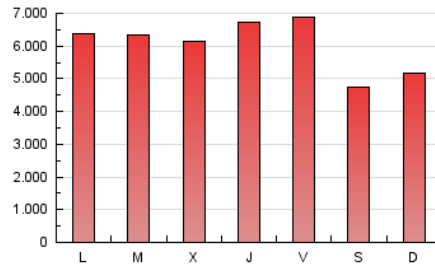

1. Cifras totales y promedios (Nacional e Internacional)

MES - AÑO	NAVEGADORES UNICOS	VISITAS	PAGINAS
Noviembre - 2019	4.524.123	8.015.417	18.116.583
PROMEDIO DIARIO	231.898	267.181	603.886
PROMEDIO LUNES-VIERNES	252.957	291.647	651.313
PROMEDIO SABADO-DOMINGO	182.759	210.093	493.222
PAGINAS / VISITAS	2,26		
DURACION MEDIA VISITAS	0:01:23		
DURACION MEDIA PAGINAS	0:01:06		

2. Secciones (Nacional e Internacional)

	PAGINAS	%
HOME	4.054.927	22.38 %
RESTO	14.061.656	77.62 %

3. Por día del mes (Nacional e Internacional)

Día	N. únicos	Visitas	Páginas	Día	N. únicos	Visitas	Páginas	Día	N. únicos	Visitas	Páginas
1	240.537	265.184	581.348	11	273.177	319.958	730.408	21	205.717	243.751	574.723
2	164.787	192.070	450.945	12	259.129	317.046	770.149	22	233.836	265.620	588.694
3	172.345	198.117	491.063	13	269.891	326.211	765.315	23	182.768	206.449	463.641
4	211.829	243.357	566.437	14	329.714	394.561	842.573	24	205.198	228.659	541.388
5	238.786	281.765	676.165	15	573.528	618.113	1.095.406	25	294.329	329.372	738.846
6	201.704	233.923	532.075	16	177.181	201.719	455.604	26	192.779	228.619	572.061
7	230.068	263.925	567.688	17	179.298	208.902	504.741	27	171.522	205.400	504.451
8	180.654	211.351	505.559	18	176.186	206.665	510.634	28	317.796	351.945	702.179
9	195.252	224.823	552.648	19	170.494	207.659	520.981	29	307.109	336.207	680.192
10	188.336	226.642	533.795	20	233.312	273.948	651.697	30	179.670	203.456	445.177

4. Gráficas (Nacional e Internacional)

4.1 Por día de la semana (promedio)

N. únicos / Visitas (x 100)

Páginas (x 100)

4.2 Por franja horaria (promedio)

Visitas (x 1000)

Páginas (x 1000)

4.3 Por meses