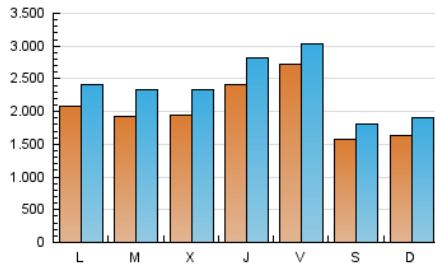

1. Cifras totales y promedios (Nacional)

MES - AÑO	NAVEGADORES UNICOS	VISITAS	PAGINAS
Noviembre - 2019	3.847.082	7.150.737	16.194.862
PROMEDIO DIARIO	205.218	238.358	539.829
PROMEDIO LUNES-VIERNES	224.441	260.804	582.493
PROMEDIO SABADO-DOMINGO	160.364	185.984	440.280
PAGINAS / VISITAS	2,26		
DURACION MEDIA VISITAS	0:01:24		
DURACION MEDIA PAGINAS	0:01:06		

2. Secciones (Nacional)

	PAGINAS	%
HOME	3.813.444	23.55 %
RESTO	12.381.418	76.45 %

3. Por día del mes (Nacional)

Día	N. únicos	Visitas	Páginas	Día	N. únicos	Visitas	Páginas	Día	N. únicos	Visitas	Páginas
1	217.536	240.667	530.358	11	215.184	258.746	592.002	21	187.757	223.714	526.625
2	147.942	173.665	411.621	12	227.711	282.279	689.563	22	214.477	244.423	537.330
3	147.505	171.715	434.788	13	240.852	294.032	692.327	23	167.750	189.913	426.574
4	184.204	213.720	504.839	14	298.968	360.395	766.668	24	185.892	207.644	493.589
5	214.122	254.615	616.612	15	543.485	585.701	1.024.719	25	272.599	305.449	683.466
6	172.526	202.567	470.680	16	160.551	183.539	414.246	26	169.598	203.275	512.790
7	196.836	228.609	500.629	17	165.146	193.161	467.353	27	153.429	185.224	457.009
8	154.906	183.744	449.490	18	161.359	190.000	469.502	28	284.074	316.089	617.178
9	170.310	198.105	496.289	19	154.758	189.760	476.237	29	234.522	261.072	513.757
10	156.562	192.454	457.174	20	214.358	252.796	600.564	30	141.622	163.664	360.883

4. Gráficas (Nacional)

4.1 Por día de la semana (promedio)

N. únicos / Visitas (x 100)

Páginas (x 100)

4.2 Por franja horaria (promedio)

Visitas (x 1000)

Páginas (x 1000)

4.3 Por meses