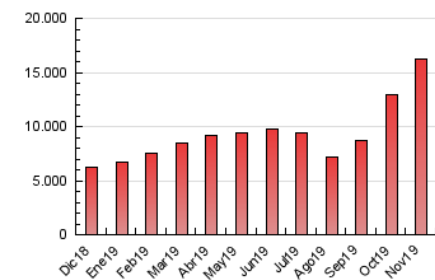

Páginas (x 1000)