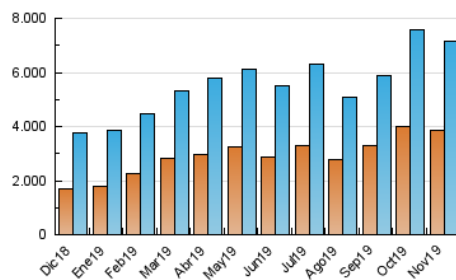

4.3 Por meses

N. únicos / Visitas (x 1000)