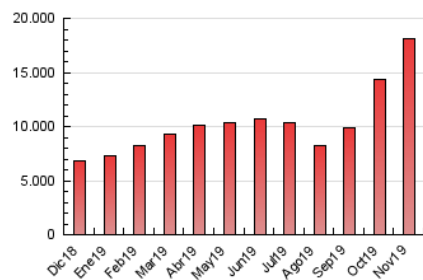

Páginas (x 1000)