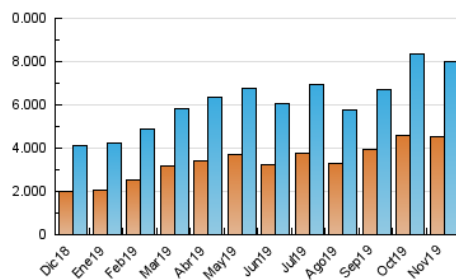

4.3 Por meses

N. únicos / Visitas (x 1000)