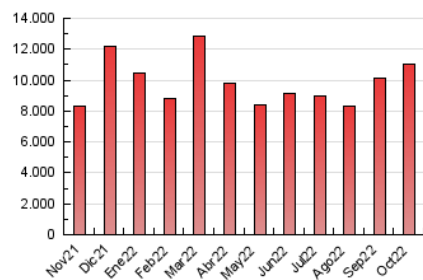

Páginas (x 1000)