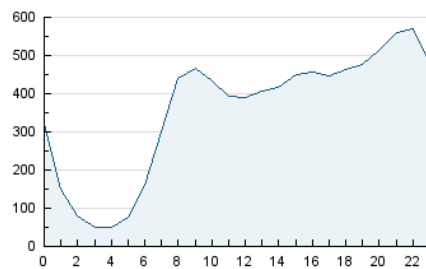

2. Secciones (Nacional)

	PAGINAS	%
HOME	1.700.643	15.37 %
RESTO	9.364.954	84.63 %

3. Por día del mes (Nacional)

Día	N. únicos	Visitas	Páginas	Día	N. únicos	Visitas	Páginas	Día	N. únicos	Visitas	Páginas
1	261.480	286.862	363.028	11	406.924	439.294	534.352	21	293.395	318.018	418.439
2	233.026	257.032	325.958	12	278.208	311.906	442.318	22	260.887	286.198	367.794
3	203.555	223.142	311.267	13	191.462	210.123	303.824	23	291.119	311.069	391.422
4	251.041	279.758	369.640	14	193.699	213.401	282.717	24	325.662	351.466	442.012
5	380.930	417.510	531.639	15	150.086	166.946	227.993	25	631.791	667.722	785.006
6	237.030	263.397	348.233	16	174.869	192.763	257.951	26	400.570	430.906	519.885
7	150.075	168.584	234.775	17	234.019	259.549	332.364	27	202.948	225.842	288.783
8	132.402	149.104	213.965	18	204.653	224.399	294.329	28	125.173	143.827	202.017
9	240.578	268.776	347.047	19	169.806	191.824	257.390	29	135.880	152.172	203.709
10	538.417	566.223	683.258	20	180.580	205.383	299.357	30	130.518	147.548	207.926
								31	189.584	214.195	277.199

4. Gráficas (Nacional)

4.1 Por día de la semana (promedio)

N. únicos / Visitas (x 100)

Páginas (x 100)

4.2 Por franja horaria (promedio)

Visitas_ (x 1000)

Páginas (x 1000)

4.3 Por meses