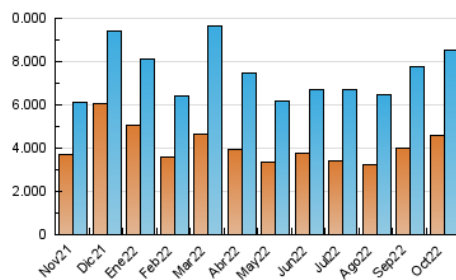

2. Secciones (Nacional)

	PAGINAS	%
HOME	1.700.643	15.37 %
RESTO	9.364.954	84.63 %

3. Por día del mes (Nacional)

Día	N. únicos	Visitas	Páginas	Día	N. únicos	Visitas	Páginas	Día	N. únicos	Visitas	Páginas
1	261.480	286.862	363.028	11	406.924	439.294	534.352	21	293.395	318.018	418.439
2	233.026	257.032	325.958	12	278.208	311.906	442.318	22	260.887	286.198	367.794
3	203.555	223.142	311.267	13	191.462	210.123	303.824	23	291.119	311.069	391.422
4	251.041	279.758	369.640	14	193.699	213.401	282.717	24	325.662	351.466	442.012
5	380.930	417.510	531.639	15	150.086	166.946	227.993	25	631.791	667.722	785.006
6	237.030	263.397	348.233	16	174.869	192.763	257.951	26	400.570	430.906	519.885
7	150.075	168.584	234.775	17	234.019	259.549	332.364	27	202.948	225.842	288.783
8	132.402	149.104	213.965	18	204.653	224.399	294.329	28	125.173	143.827	202.017
9	240.578	268.776	347.047	19	169.806	191.824	257.390	29	135.880	152.172	203.709
10	538.417	566.223	683.258	20	180.580	205.383	299.357	30	130.518	147.548	207.926
								31	189.584	214.195	277.199

4. Gráficas (Nacional)

4.1 Por día de la semana (promedio)

N. únicos / Visitas (x 100)

Páginas (x 100)

4.2 Por franja horaria (promedio)

Visitas_ (x 1000)

Páginas (x 1000)

4.3 Por meses

N. únicos / Visitas (x 1000)

Páginas (x 1000)

5. Observaciones

Este Medio Electrónico de Comunicación ha sido medido por la herramienta Google Analytics de Google (Universal Analytics)

6. Definiciones básicas (Para más información ver Normas Técnicas para el Control de los Medios Electrónicos de Comunicación)

Visita:

Una secuencia ininterrumpida de páginas servidas a un usuario válido. Si dicho usuario no realiza peticiones de páginas en un periodo de tiempo (30 min) la siguiente petición constituirá el inicio de una nueva visita.