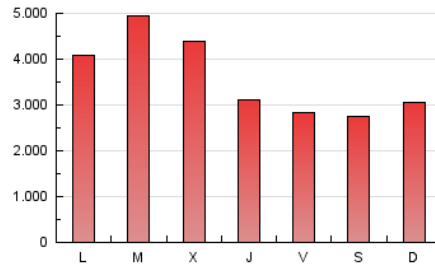

1. Cifras totales y promedios (Nacional)

MES - AÑO	NAVEGADORES UNICOS	VISITAS	PAGINAS
Octubre - 2022	4.577.592	8.544.939	11.065.597
PROMEDIO DIARIO	251.625	275.643	356.955
PROMEDIO LUNES-VIERNES	275.692	301.260	388.514
PROMEDIO SABADO-DOMINGO	201.085	221.847	290.679
PAGINAS / VISITAS	1,29		
DURACION MEDIA VISITAS	0:01:18		
DURACION MEDIA PAGINAS	0:04:06		

2. Secciones (Nacional)

	PAGINAS	%
HOME	1.700.643	15.37 %
RESTO	9.364.954	84.63 %

3. Por día del mes (Nacional)

Día	N. únicos	Visitas	Páginas	Día	N. únicos	Visitas	Páginas	Día	N. únicos	Visitas	Páginas
1	261.480	286.862	363.028	11	406.924	439.294	534.352	21	293.395	318.018	418.439
2	233.026	257.032	325.958	12	278.208	311.906	442.318	22	260.887	286.198	367.794
3	203.555	223.142	311.267	13	191.462	210.123	303.824	23	291.119	311.069	391.422
4	251.041	279.758	369.640	14	193.699	213.401	282.717	24	325.662	351.466	442.012
5	380.930	417.510	531.639	15	150.086	166.946	227.993	25	631.791	667.722	785.006
6	237.030	263.397	348.233	16	174.869	192.763	257.951	26	400.570	430.906	519.885
7	150.075	168.584	234.775	17	234.019	259.549	332.364	27	202.948	225.842	288.783
8	132.402	149.104	213.965	18	204.653	224.399	294.329	28	125.173	143.827	202.017
9	240.578	268.776	347.047	19	169.806	191.824	257.390	29	135.880	152.172	203.709
10	538.417	566.223	683.258	20	180.580	205.383	299.357	30	130.518	147.548	207.926
								31	189.584	214.195	277.199

4. Gráficas (Nacional)

4.1 Por día de la semana (promedio)

N. únicos / Visitas (x 100)

Páginas (x 100)

4.2 Por franja horaria (promedio)

Visitas_ (x 1000)

Páginas (x 1000)

4.3 Por meses