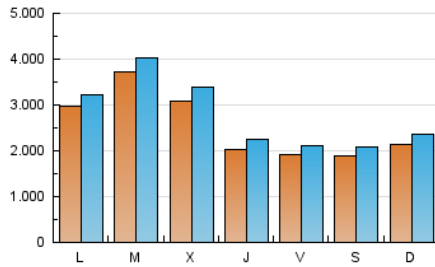

1. Cifras totales y promedios (Nacional)

MES - AÑO	NAVEGADORES UNICOS	VISITAS	PAGINAS
Octubre - 2022	4.577.592	8.544.939	11.065.597
PROMEDIO DIARIO	251.625	275.643	356.955
PROMEDIO LUNES-VIERNES	275.692	301.260	388.514
PROMEDIO SABADO-DOMINGO	201.085	221.847	290.679
PAGINAS / VISITAS	1,29		
DURACION MEDIA VISITAS	0:01:18		
DURACION MEDIA PAGINAS	0:04:06		

2. Secciones (Nacional)

	PAGINAS	%
HOME	1.700.643	15.37 %
RESTO	9.364.954	84.63 %

3. Por día del mes (Nacional)

Día	N. únicos	Visitas	Páginas	Día	N. únicos	Visitas	Páginas	Día	N. únicos	Visitas	Páginas
1	261.480	286.862	363.028	11	406.924	439.294	534.352	21	293.395	318.018	418.439
2	233.026	257.032	325.958	12	278.208	311.906	442.318	22	260.887	286.198	367.794
3	203.555	223.142	311.267	13	191.462	210.123	303.824	23	291.119	311.069	391.422
4	251.041	279.758	369.640	14	193.699	213.401	282.717	24	325.662	351.466	442.012
5	380.930	417.510	531.639	15	150.086	166.946	227.993	25	631.791	667.722	785.006
6	237.030	263.397	348.233	16	174.869	192.763	257.951	26	400.570	430.906	519.885
7	150.075	168.584	234.775	17	234.019	259.549	332.364	27	202.948	225.842	288.783
8	132.402	149.104	213.965	18	204.653	224.399	294.329	28	125.173	143.827	202.017
9	240.578	268.776	347.047	19	169.806	191.824	257.390	29	135.880	152.172	203.709
10	538.417	566.223	683.258	20	180.580	205.383	299.357	30	130.518	147.548	207.926
								31	189.584	214.195	277.199

4. Gráficas (Nacional)

4.1 Por día de la semana (promedio)

N. únicos / Visitas (x 100)

Páginas (x 100)

4.2 Por franja horaria (promedio)

Visitas_ (x 1000)

Páginas (x 1000)

4.3 Por meses