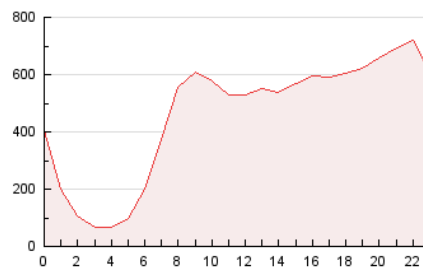

2. Secciones (Nacional)

	PAGINAS	%
HOME	1.700.643	15.37 %
RESTO	9.364.954	84.63 %

3. Por día del mes (Nacional)

Día	N. únicos	Visitas	Páginas	Día	N. únicos	Visitas	Páginas	Día	N. únicos	Visitas	Páginas
1	261.480	286.862	363.028	11	406.924	439.294	534.352	21	293.395	318.018	418.439
2	233.026	257.032	325.958	12	278.208	311.906	442.318	22	260.887	286.198	367.794
3	203.555	223.142	311.267	13	191.462	210.123	303.824	23	291.119	311.069	391.422
4	251.041	279.758	369.640	14	193.699	213.401	282.717	24	325.662	351.466	442.012
5	380.930	417.510	531.639	15	150.086	166.946	227.993	25	631.791	667.722	785.006
6	237.030	263.397	348.233	16	174.869	192.763	257.951	26	400.570	430.906	519.885
7	150.075	168.584	234.775	17	234.019	259.549	332.364	27	202.948	225.842	288.783
8	132.402	149.104	213.965	18	204.653	224.399	294.329	28	125.173	143.827	202.017
9	240.578	268.776	347.047	19	169.806	191.824	257.390	29	135.880	152.172	203.709
10	538.417	566.223	683.258	20	180.580	205.383	299.357	30	130.518	147.548	207.926
								31	189.584	214.195	277.199

4. Gráficas (Nacional)

4.1 Por día de la semana (promedio)

N. únicos / Visitas (x 100)

Páginas (x 100)

4.2 Por franja horaria (promedio)

Visitas_ (x 1000)

Páginas (x 1000)

4.3 Por meses