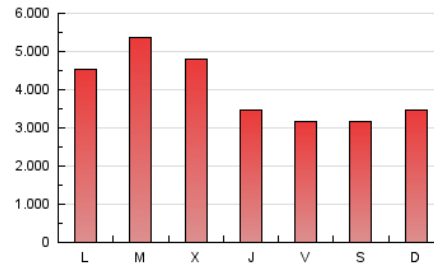

1. Cifras totales y promedios (Nacional e Internacional)

MES - AÑO	NAVEGADORES UNICOS	VISITAS	PAGINAS
Octubre - 2022	5.328.786	9.472.829	12.293.177
PROMEDIO DIARIO	280.041	305.575	396.554
PROMEDIO LUNES-VIERNES	303.374	330.343	427.488
PROMEDIO SABADO-DOMINGO	231.042	253.562	331.593
PAGINAS / VISITAS	1,30		
DURACION MEDIA VISITAS	0:01:17		
DURACION MEDIA PAGINAS	0:04:01		

2. Secciones (Nacional e Internacional)

	PAGINAS	%
HOME	1.780.268	14.48 %
RESTO	10.512.909	85.52 %

3. Por día del mes (Nacional e Internacional)

Día	N. únicos	Visitas	Páginas	Día	N. únicos	Visitas	Páginas	Día	N. únicos	Visitas	Páginas
1	316.442	343.206	433.027	11	435.448	471.649	576.931	21	313.182	340.006	448.972
2	284.069	312.013	393.712	12	309.090	345.692	490.775	22	279.570	305.586	396.011
3	258.674	279.482	382.610	13	214.205	233.680	338.181	23	308.713	331.185	417.962
4	289.230	319.300	421.122	14	217.076	236.802	314.107	24	350.353	376.644	475.622
5	416.340	452.493	578.608	15	167.886	186.449	254.038	25	655.968	695.569	824.058
6	268.927	295.967	393.399	16	194.285	214.439	286.159	26	430.194	462.627	560.149
7	176.651	197.000	272.736	17	256.146	284.248	365.928	27	227.525	251.859	322.097
8	155.924	174.821	247.533	18	228.962	249.332	327.604	28	145.457	164.428	229.018
9	266.593	295.895	382.959	19	188.914	213.186	286.255	29	171.548	188.683	250.831
10	566.647	594.897	722.118	20	199.916	225.449	326.664	30	165.388	183.342	253.699
								31	221.958	246.900	320.292

4. Gráficas (Nacional e Internacional)

4.1 Por día de la semana (promedio)

N. únicos / Visitas (x 100)

Páginas (x 100)

4.2 Por franja horaria (promedio)

Visitas (x 1000)

Páginas (x 1000)

4.3 Por meses