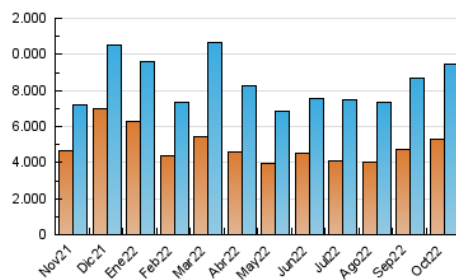

4.3 Por meses

N. únicos / Visitas (x 1000)