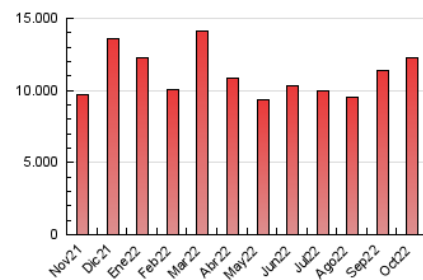

Páginas (x 1000)