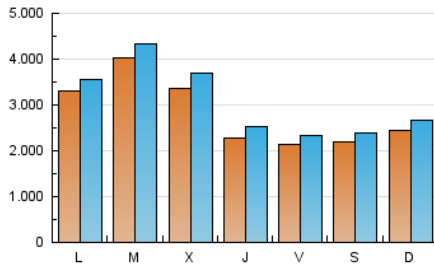

1. Cifras totales y promedios (Nacional e Internacional)

MES - AÑO	NAVEGADORES UNICOS	VISITAS	PAGINAS
Octubre - 2022	5.328.786	9.472.829	12.293.177
PROMEDIO DIARIO	280.041	305.575	396.554
PROMEDIO LUNES-VIERNES	303.374	330.343	427.488
PROMEDIO SABADO-DOMINGO	231.042	253.562	331.593
PAGINAS / VISITAS	1,30		
DURACION MEDIA VISITAS	0:01:17		
DURACION MEDIA PAGINAS	0:04:01		

2. Secciones (Nacional e Internacional)

	PAGINAS	%
HOME	1.780.268	14.48 %
RESTO	10.512.909	85.52 %

3. Por día del mes (Nacional e Internacional)

Día	N. únicos	Visitas	Páginas	Día	N. únicos	Visitas	Páginas	Día	N. únicos	Visitas	Páginas
1	316.442	343.206	433.027	11	435.448	471.649	576.931	21	313.182	340.006	448.972
2	284.069	312.013	393.712	12	309.090	345.692	490.775	22	279.570	305.586	396.011
3	258.674	279.482	382.610	13	214.205	233.680	338.181	23	308.713	331.185	417.962
4	289.230	319.300	421.122	14	217.076	236.802	314.107	24	350.353	376.644	475.622
5	416.340	452.493	578.608	15	167.886	186.449	254.038	25	655.968	695.569	824.058
6	268.927	295.967	393.399	16	194.285	214.439	286.159	26	430.194	462.627	560.149
7	176.651	197.000	272.736	17	256.146	284.248	365.928	27	227.525	251.859	322.097
8	155.924	174.821	247.533	18	228.962	249.332	327.604	28	145.457	164.428	229.018
9	266.593	295.895	382.959	19	188.914	213.186	286.255	29	171.548	188.683	250.831
10	566.647	594.897	722.118	20	199.916	225.449	326.664	30	165.388	183.342	253.699
								31	221.958	246.900	320.292

4. Gráficas (Nacional e Internacional)

4.1 Por día de la semana (promedio)

N. únicos / Visitas (x 100)

Páginas (x 100)

4.2 Por franja horaria (promedio)

Visitas (x 1000)

Páginas (x 1000)

4.3 Por meses