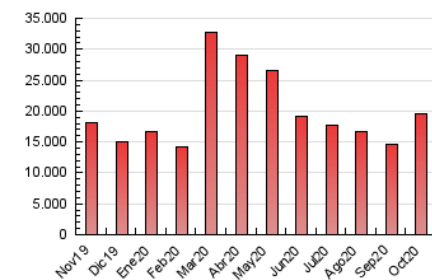

### 1. Cifras totales y promedios (Nacional e Internacional)

MES - AÑO	NAVEGADORES UNICOS	VISITAS	PAGINAS
Octubre - 2020	5.019.415	8.572.637	19.506.012
<b>PROMEDIO DIARIO</b>	<b>241.477</b>	<b>276.537</b>	<b>629.226</b>
<b>PROMEDIO LUNES-VIERNES</b>	243.405	279.610	631.823
<b>PROMEDIO SABADO-DOMINGO</b>	236.764	269.023	622.880
<b>PAGINAS / VISITAS</b>	2,28		
<b>DURACION MEDIA VISITAS</b>	0:01:26		
<b>DURACION MEDIA PAGINAS</b>	0:01:07		

### 3. Por día del mes (Nacional e Internacional)

Día	N. únicos	Visitas	Páginas	Día	N. únicos	Visitas	Páginas	Día	N. únicos	Visitas	Páginas
1	359.886	397.785	717.348	11	533.716	591.907	1.385.115	21	286.361	322.319	654.038
2	327.591	365.422	709.513	12	437.680	475.292	1.136.276	22	218.279	255.779	616.137
3	153.566	178.963	425.763	13	209.731	245.835	607.349	23	222.353	256.567	568.955
4	179.249	206.341	495.889	14	249.251	289.918	721.532	24	161.669	186.077	460.853
5	172.591	200.897	500.831	15	203.424	239.159	582.675	25	210.098	249.158	589.204
6	269.539	308.387	625.006	16	171.967	199.823	475.213	26	259.100	294.317	629.040
7	269.505	302.344	612.276	17	241.545	268.783	545.617	27	227.422	264.503	607.535
8	316.373	357.836	728.733	18	236.582	261.911	529.343	28	233.390	276.139	704.540
9	188.015	230.164	584.645	19	197.852	227.370	525.789	29	184.196	225.547	569.334
10	251.627	287.463	703.829	20	189.993	223.220	532.764	30	160.406	192.806	490.567
								31	162.825	190.605	470.303

4. Gráficas (Nacional e Internacional)

4.1 Por día de la semana (promedio)

N. únicos / Visitas (x 100)

Páginas (x 100)

4.2 Por franja horaria (promedio)

Visitas (x 1000)

Páginas (x 1000)

4.3 Por meses

N. únicos / Visitas (x 1000)

Páginas (x 1000)