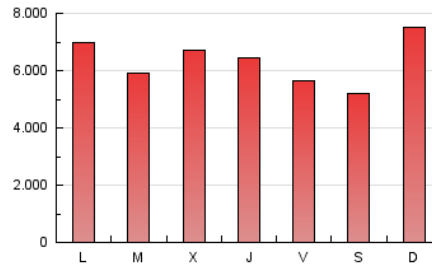

### 1. Cifras totales y promedios (Nacional e Internacional)

MES - AÑO	NAVEGADORES UNICOS	VISITAS	PAGINAS
Octubre - 2020	5.019.415	8.572.637	19.506.012
<b>PROMEDIO DIARIO</b>	<b>241.477</b>	<b>276.537</b>	<b>629.226</b>
<b>PROMEDIO LUNES-VIERNES</b>	243.405	279.610	631.823
<b>PROMEDIO SABADO-DOMINGO</b>	236.764	269.023	622.880
<b>PAGINAS / VISITAS</b>	2,28		
<b>DURACION MEDIA VISITAS</b>	0:01:26		
<b>DURACION MEDIA PAGINAS</b>	0:01:07		

### 3. Por día del mes (Nacional e Internacional)

Día	N. únicos	Visitas	Páginas	Día	N. únicos	Visitas	Páginas	Día	N. únicos	Visitas	Páginas
1	359.886	397.785	717.348	11	533.716	591.907	1.385.115	21	286.361	322.319	654.038
2	327.591	365.422	709.513	12	437.680	475.292	1.136.276	22	218.279	255.779	616.137
3	153.566	178.963	425.763	13	209.731	245.835	607.349	23	222.353	256.567	568.955
4	179.249	206.341	495.889	14	249.251	289.918	721.532	24	161.669	186.077	460.853
5	172.591	200.897	500.831	15	203.424	239.159	582.675	25	210.098	249.158	589.204
6	269.539	308.387	625.006	16	171.967	199.823	475.213	26	259.100	294.317	629.040
7	269.505	302.344	612.276	17	241.545	268.783	545.617	27	227.422	264.503	607.535
8	316.373	357.836	728.733	18	236.582	261.911	529.343	28	233.390	276.139	704.540
9	188.015	230.164	584.645	19	197.852	227.370	525.789	29	184.196	225.547	569.334
10	251.627	287.463	703.829	20	189.993	223.220	532.764	30	160.406	192.806	490.567
								31	162.825	190.605	470.303

4. Gráficas (Nacional e Internacional)

4.1 Por día de la semana (promedio)

N. únicos / Visitas (x 100)

Páginas (x 100)

4.2 Por franja horaria (promedio)

Visitas (x 1000)

Páginas (x 1000)

4.3 Por meses