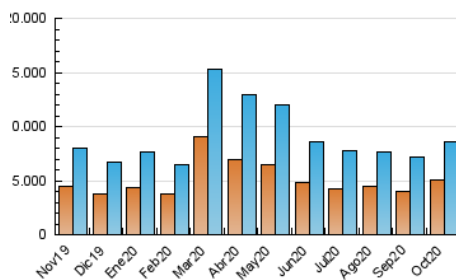

### 1. Cifras totales y promedios (Nacional e Internacional)

MES - AÑO	NAVEGADORES UNICOS	VISITAS	PAGINAS
Octubre - 2020	5.019.415	8.572.637	19.506.012
<b>PROMEDIO DIARIO</b>	<b>241.477</b>	<b>276.537</b>	<b>629.226</b>
<b>PROMEDIO LUNES-VIERNES</b>	243.405	279.610	631.823
<b>PROMEDIO SABADO-DOMINGO</b>	236.764	269.023	622.880
<b>PAGINAS / VISITAS</b>	2,28		
<b>DURACION MEDIA VISITAS</b>	0:01:26		
<b>DURACION MEDIA PAGINAS</b>	0:01:07		

### 3. Por día del mes (Nacional e Internacional)

Día	N. únicos	Visitas	Páginas	Día	N. únicos	Visitas	Páginas	Día	N. únicos	Visitas	Páginas
1	359.886	397.785	717.348	11	533.716	591.907	1.385.115	21	286.361	322.319	654.038
2	327.591	365.422	709.513	12	437.680	475.292	1.136.276	22	218.279	255.779	616.137
3	153.566	178.963	425.763	13	209.731	245.835	607.349	23	222.353	256.567	568.955
4	179.249	206.341	495.889	14	249.251	289.918	721.532	24	161.669	186.077	460.853
5	172.591	200.897	500.831	15	203.424	239.159	582.675	25	210.098	249.158	589.204
6	269.539	308.387	625.006	16	171.967	199.823	475.213	26	259.100	294.317	629.040
7	269.505	302.344	612.276	17	241.545	268.783	545.617	27	227.422	264.503	607.535
8	316.373	357.836	728.733	18	236.582	261.911	529.343	28	233.390	276.139	704.540
9	188.015	230.164	584.645	19	197.852	227.370	525.789	29	184.196	225.547	569.334
10	251.627	287.463	703.829	20	189.993	223.220	532.764	30	160.406	192.806	490.567
								31	162.825	190.605	470.303

4. Gráficas (Nacional e Internacional)

4.1 Por día de la semana (promedio)

N. únicos / Visitas (x 100)

Páginas (x 100)

4.2 Por franja horaria (promedio)

Visitas (x 1000)

Páginas (x 1000)

4.3 Por meses

N. únicos / Visitas (x 1000)

Páginas (x 1000)