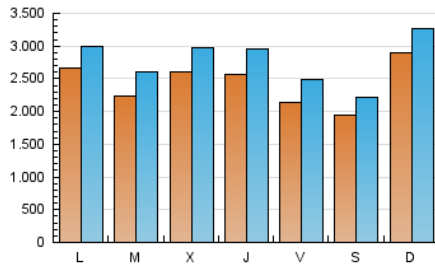

4. Gráficas (Nacional e Internacional)

4.1 Por día de la semana (promedio)

N. únicos / Visitas (x 100)