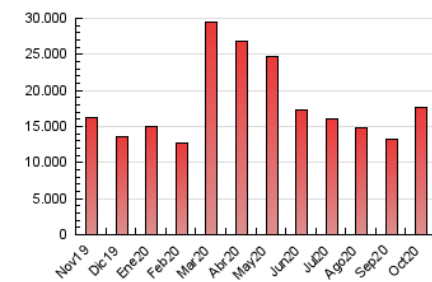

#### 3. Por día del mes (Nacional)

Día	N. únicos	Visitas	Páginas	Día	N. únicos	Visitas	Páginas	Día	N. únicos	Visitas	Páginas
1	330.782	366.912	657.936	11	491.956	547.868	1.283.871	21	251.957	285.613	580.470
2	296.361	332.398	645.489	12	375.794	410.812	984.949	22	192.327	227.833	558.265
3	133.580	157.627	384.309	13	180.786	214.876	542.055	23	199.633	232.146	518.739
4	157.211	183.003	449.470	14	223.411	262.034	661.946	24	142.425	165.496	418.245
5	148.270	174.997	448.203	15	179.286	213.187	528.802	25	183.227	220.388	531.937
6	243.840	280.950	570.320	16	149.760	176.035	426.750	26	231.479	264.710	571.149
7	245.482	276.682	560.323	17	217.681	243.389	496.518	27	200.871	237.211	552.456
8	292.127	331.751	675.831	18	215.906	239.881	486.788	28	207.414	248.836	647.431
9	166.785	207.145	535.921	19	173.555	201.332	472.584	29	159.562	197.102	509.515
10	231.597	265.966	659.271	20	162.003	193.339	470.415	30	133.090	162.942	430.531
								31	145.338	170.997	430.955

##### 4.1 Por día de la semana (promedio)

N. únicos / Visitas (x 100)

Páginas (x 100)

##### 4.2 Por franja horaria (promedio)

Visitas (x 1000)

Páginas (x 1000)

##### 4.3 Por meses

N. únicos / Visitas (x 1000)

Páginas (x 1000)