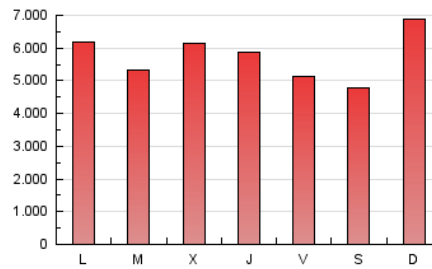

Páginas (x 100)