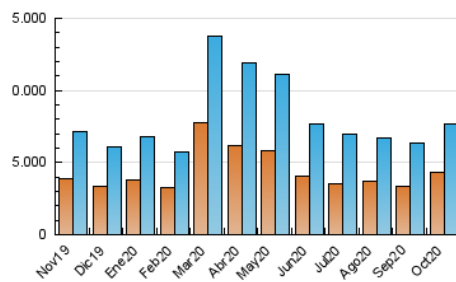

#### 3. Por día del mes (Nacional)

Día	N. únicos	Visitas	Páginas	Día	N. únicos	Visitas	Páginas	Día	N. únicos	Visitas	Páginas
1	330.782	366.912	657.936	11	491.956	547.868	1.283.871	21	251.957	285.613	580.470
2	296.361	332.398	645.489	12	375.794	410.812	984.949	22	192.327	227.833	558.265
3	133.580	157.627	384.309	13	180.786	214.876	542.055	23	199.633	232.146	518.739
4	157.211	183.003	449.470	14	223.411	262.034	661.946	24	142.425	165.496	418.245
5	148.270	174.997	448.203	15	179.286	213.187	528.802	25	183.227	220.388	531.937
6	243.840	280.950	570.320	16	149.760	176.035	426.750	26	231.479	264.710	571.149
7	245.482	276.682	560.323	17	217.681	243.389	496.518	27	200.871	237.211	552.456
8	292.127	331.751	675.831	18	215.906	239.881	486.788	28	207.414	248.836	647.431
9	166.785	207.145	535.921	19	173.555	201.332	472.584	29	159.562	197.102	509.515
10	231.597	265.966	659.271	20	162.003	193.339	470.415	30	133.090	162.942	430.531
								31	145.338	170.997	430.955

##### 4.1 Por día de la semana (promedio)

N. únicos / Visitas (x 100)

Páginas (x 100)

##### 4.2 Por franja horaria (promedio)

Visitas (x 1000)

Páginas (x 1000)

##### 4.3 Por meses

N. únicos / Visitas (x 1000)

Páginas (x 1000)