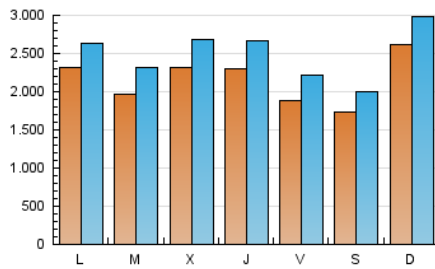

4. Gráficas (Nacional)

4.1 Por día de la semana (promedio)

N. únicos / Visitas (x 100)