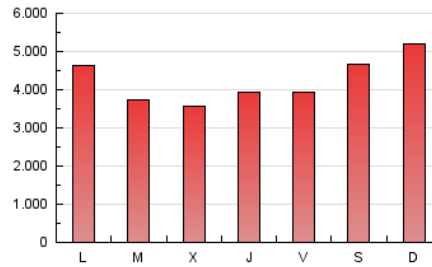

1. Cifras totales y promedios (Nacional)

MES - AÑO	NAVEGADORES UNICOS	VISITAS	PAGINAS
Octubre - 2019	3.988.634	7.591.143	12.971.384
PROMEDIO DIARIO	210.842	244.876	418.432
PROMEDIO LUNES-VIERNES	195.815	229.975	392.434
PROMEDIO SABADO-DOMINGO	254.048	287.715	493.176
PAGINAS / VISITAS	1,71		
DURACION MEDIA VISITAS	0:01:21		
DURACION MEDIA PAGINAS	0:01:53		

2. Secciones (Nacional)

	PAGINAS	%
HOME	2.507.062	19.33 %
RESTO	10.464.322	80.67 %

3. Por día del mes (Nacional)

Día	N. únicos	Visitas	Páginas	Día	N. únicos	Visitas	Páginas	Día	N. únicos	Visitas	Páginas
1	194.563	226.553	326.105	11	162.547	188.481	281.163	21	293.821	340.697	710.830
2	195.499	221.619	323.245	12	198.379	225.515	319.921	22	180.201	220.732	366.644
3	155.697	179.484	264.353	13	249.106	274.303	388.892	23	167.847	201.718	322.761
4	142.084	163.738	248.739	14	213.294	255.582	394.776	24	140.304	171.869	308.475
5	156.283	176.357	260.637	15	355.311	406.025	587.954	25	147.425	172.100	298.474
6	216.206	240.512	365.215	16	241.652	295.131	462.425	26	167.080	195.880	285.239
7	274.864	304.309	439.900	17	289.023	340.641	748.882	27	184.659	218.026	487.690
8	184.987	214.306	316.531	18	286.362	337.354	750.598	28	152.799	180.297	301.473
9	207.532	238.079	350.702	19	469.523	532.420	996.116	29	126.008	156.748	263.168
10	158.183	187.299	287.776	20	391.144	438.705	841.697	30	123.257	150.955	319.305
								31	110.474	135.708	351.698

4. Gráficas (Nacional)

4.1 Por día de la semana (promedio)

N. únicos / Visitas (x 100)

Páginas (x 100)

4.2 Por franja horaria (promedio)

Visitas (x 1000)

Páginas (x 1000)

4.3 Por meses