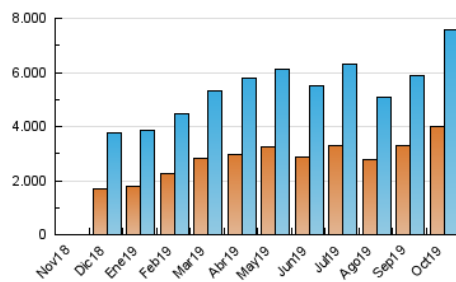

4.3 Por meses

N. únicos / Visitas (x 1000)