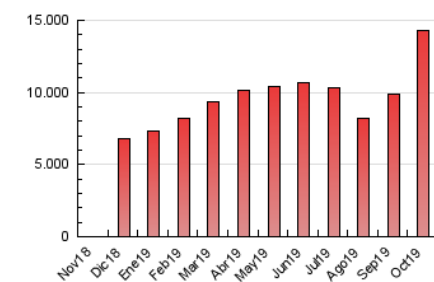

Páginas (x 1000)