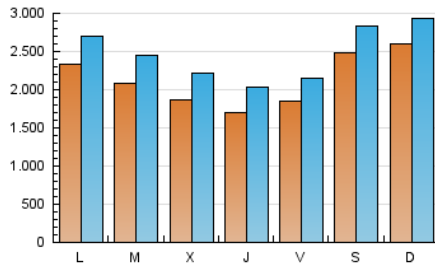

1. Cifras totales y promedios (Nacional)

MES - AÑO	NAVEGADORES UNICOS	VISITAS	PAGINAS
Octubre - 2019	3.988.634	7.591.143	12.971.384
PROMEDIO DIARIO	210.842	244.876	418.432
PROMEDIO LUNES-VIERNES	195.815	229.975	392.434
PROMEDIO SABADO-DOMINGO	254.048	287.715	493.176
PAGINAS / VISITAS	1,71		
DURACION MEDIA VISITAS	0:01:21		
DURACION MEDIA PAGINAS	0:01:53		

2. Secciones (Nacional)

	PAGINAS	%
HOME	2.507.062	19.33 %
RESTO	10.464.322	80.67 %

3. Por día del mes (Nacional)

Día	N. únicos	Visitas	Páginas	Día	N. únicos	Visitas	Páginas	Día	N. únicos	Visitas	Páginas
1	194.563	226.553	326.105	11	162.547	188.481	281.163	21	293.821	340.697	710.830
2	195.499	221.619	323.245	12	198.379	225.515	319.921	22	180.201	220.732	366.644
3	155.697	179.484	264.353	13	249.106	274.303	388.892	23	167.847	201.718	322.761
4	142.084	163.738	248.739	14	213.294	255.582	394.776	24	140.304	171.869	308.475
5	156.283	176.357	260.637	15	355.311	406.025	587.954	25	147.425	172.100	298.474
6	216.206	240.512	365.215	16	241.652	295.131	462.425	26	167.080	195.880	285.239
7	274.864	304.309	439.900	17	289.023	340.641	748.882	27	184.659	218.026	487.690
8	184.987	214.306	316.531	18	286.362	337.354	750.598	28	152.799	180.297	301.473
9	207.532	238.079	350.702	19	469.523	532.420	996.116	29	126.008	156.748	263.168
10	158.183	187.299	287.776	20	391.144	438.705	841.697	30	123.257	150.955	319.305
								31	110.474	135.708	351.698

4. Gráficas (Nacional)

4.1 Por día de la semana (promedio)

N. únicos / Visitas (x 100)

Páginas (x 100)

4.2 Por franja horaria (promedio)

Visitas (x 1000)

Páginas (x 1000)

4.3 Por meses