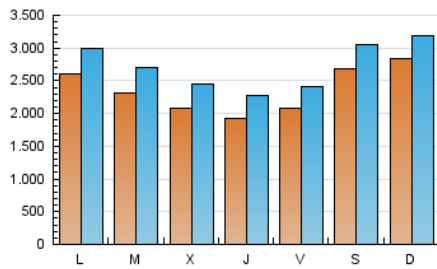

1. Cifras totales y promedios (Nacional e Internacional)

MES - AÑO	NAVEGADORES UNICOS	VISITAS	PAGINAS
Octubre - 2019	4.573.515	8.375.061	14.308.040
PROMEDIO DIARIO	234.063	270.163	461.550
PROMEDIO LUNES-VIERNES	219.124	255.416	434.860
PROMEDIO SABADO-DOMINGO	277.015	312.563	538.283
PAGINAS / VISITAS	1,71		
DURACION MEDIA VISITAS	0:01:20		
DURACION MEDIA PAGINAS	0:01:53		

2. Secciones (Nacional e Internacional)

	PAGINAS	%
HOME	2.667.237	18.64 %
RESTO	11.640.803	81.36 %

3. Por día del mes (Nacional e Internacional)

Día	N. únicos	Visitas	Páginas	Día	N. únicos	Visitas	Páginas	Día	N. únicos	Visitas	Páginas
1	214.659	248.497	357.321	11	178.502	206.038	307.471	21	329.928	379.838	794.364
2	214.482	242.267	353.404	12	212.384	240.944	342.519	22	201.884	244.685	406.058
3	171.632	197.048	290.585	13	271.738	298.571	423.085	23	188.424	224.372	356.459
4	156.774	179.901	272.633	14	237.503	282.373	435.223	24	164.811	198.707	350.117
5	169.820	191.104	283.156	15	397.430	451.135	653.461	25	172.558	198.913	336.998
6	232.158	257.884	395.983	16	272.392	329.412	515.724	26	183.432	213.775	310.983
7	295.047	326.101	474.395	17	317.127	371.820	816.191	27	209.810	245.194	534.978
8	201.471	232.482	343.893	18	325.658	379.832	846.844	28	180.977	210.338	346.521
9	223.918	256.186	378.163	19	511.043	577.172	1.091.999	29	143.553	176.092	292.954
10	176.737	207.695	317.936	20	425.732	475.857	923.562	30	141.903	171.318	356.057
								31	132.480	159.510	399.003

4. Gráficas (Nacional e Internacional)

4.1 Por día de la semana (promedio)

N. únicos / Visitas (x 100)

Páginas (x 100)

4.2 Por franja horaria (promedio)

Visitas (x 1000)

Páginas (x 1000)

4.3 Por meses