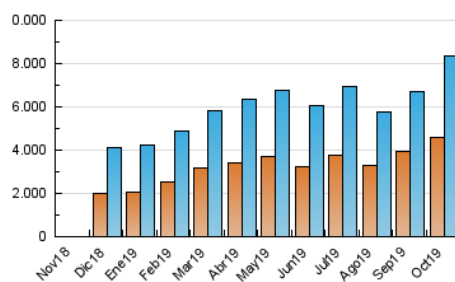

4.3 Por meses

N. únicos / Visitas (x 1000)