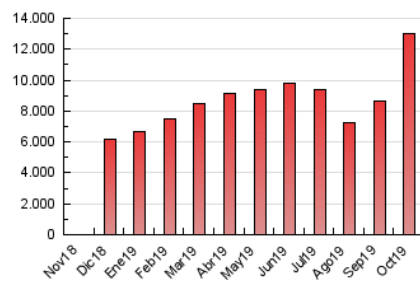

Páginas (x 1000)