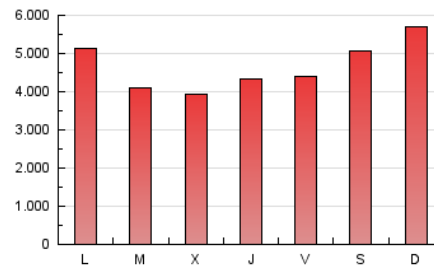

1. Cifras totales y promedios (Nacional e Internacional)

MES - AÑO	NAVEGADORES UNICOS	VISITAS	PAGINAS
Octubre - 2019	4.573.515	8.375.061	14.308.040
PROMEDIO DIARIO	234.063	270.163	461.550
PROMEDIO LUNES-VIERNES	219.124	255.416	434.860
PROMEDIO SABADO-DOMINGO	277.015	312.563	538.283
PAGINAS / VISITAS	1,71		
DURACION MEDIA VISITAS	0:01:20		
DURACION MEDIA PAGINAS	0:01:53		

2. Secciones (Nacional e Internacional)

	PAGINAS	%
HOME	2.667.237	18.64 %
RESTO	11.640.803	81.36 %

3. Por día del mes (Nacional e Internacional)

Día	N. únicos	Visitas	Páginas	Día	N. únicos	Visitas	Páginas	Día	N. únicos	Visitas	Páginas
1	214.659	248.497	357.321	11	178.502	206.038	307.471	21	329.928	379.838	794.364
2	214.482	242.267	353.404	12	212.384	240.944	342.519	22	201.884	244.685	406.058
3	171.632	197.048	290.585	13	271.738	298.571	423.085	23	188.424	224.372	356.459
4	156.774	179.901	272.633	14	237.503	282.373	435.223	24	164.811	198.707	350.117
5	169.820	191.104	283.156	15	397.430	451.135	653.461	25	172.558	198.913	336.998
6	232.158	257.884	395.983	16	272.392	329.412	515.724	26	183.432	213.775	310.983
7	295.047	326.101	474.395	17	317.127	371.820	816.191	27	209.810	245.194	534.978
8	201.471	232.482	343.893	18	325.658	379.832	846.844	28	180.977	210.338	346.521
9	223.918	256.186	378.163	19	511.043	577.172	1.091.999	29	143.553	176.092	292.954
10	176.737	207.695	317.936	20	425.732	475.857	923.562	30	141.903	171.318	356.057
								31	132.480	159.510	399.003

4. Gráficas (Nacional e Internacional)

4.1 Por día de la semana (promedio)

N. únicos / Visitas (x 100)

Páginas (x 100)

4.2 Por franja horaria (promedio)

Visitas (x 1000)

Páginas (x 1000)

4.3 Por meses