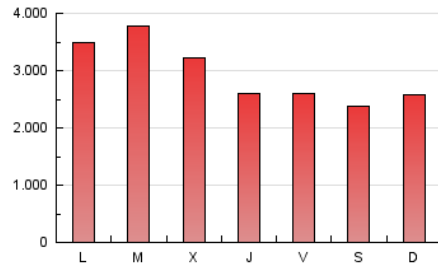

1. Cifras totales y promedios (Nacional)

MES - AÑO	NAVEGADORES UNICOS	VISITAS	PAGINAS
Septiembre - 2021	3.769.705	6.256.693	8.827.887
PROMEDIO DIARIO	186.136	208.556	294.263
PROMEDIO LUNES-VIERNES	194.562	218.101	311.090
PROMEDIO SABADO-DOMINGO	162.966	182.309	247.988
PAGINAS / VISITAS	1,41		
DURACION MEDIA VISITAS	0:01:24		
DURACION MEDIA PAGINAS	0:03:23		

2. Secciones (Nacional)

	PAGINAS	%
HOME	1.685.292	19.09 %
RESTO	7.142.595	80.91 %

3. Por día del mes (Nacional)

Día	N. únicos	Visitas	Páginas	Día	N. únicos	Visitas	Páginas	Día	N. únicos	Visitas	Páginas
1	175.764	196.232	278.650	11	141.990	159.287	221.599	21	208.544	235.041	324.223
2	153.276	171.658	245.303	12	145.040	160.150	227.055	22	185.039	209.657	289.067
3	164.612	184.406	255.537	13	220.586	248.103	344.004	23	154.863	174.857	248.252
4	180.577	198.886	269.215	14	237.821	262.682	363.731	24	190.943	216.292	286.797
5	161.337	181.909	244.240	15	180.500	201.514	284.414	25	159.168	182.404	242.583
6	205.533	230.364	306.465	16	149.654	170.225	241.776	26	234.357	259.946	330.594
7	247.639	272.529	519.386	17	145.017	163.594	235.218	27	219.249	243.394	319.574
8	236.860	265.878	435.562	18	144.556	160.226	220.073	28	197.536	220.625	300.080
9	177.500	199.107	300.886	19	136.700	155.667	228.547	29	215.320	240.850	320.377
10	158.255	178.020	261.834	20	286.434	323.924	422.579	30	169.414	189.266	260.266

4. Gráficas (Nacional)

4.1 Por día de la semana (promedio)

N. únicos / Visitas (x 100)

Páginas (x 100)

4.2 Por franja horaria (promedio)

Visitas_ (x 1000)

Páginas (x 1000)

4.3 Por meses