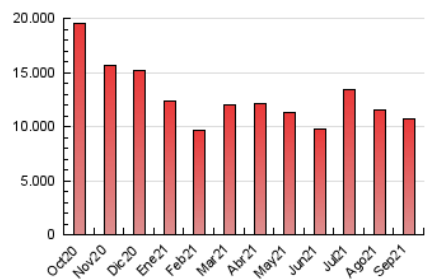

Páginas (x 1000)