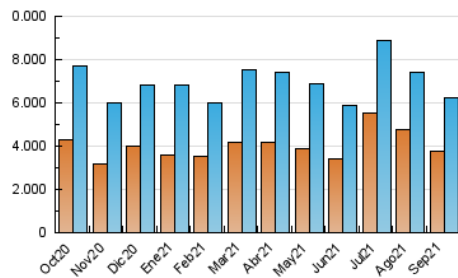

4.3 Por meses

N. únicos / Visitas (x 1000)