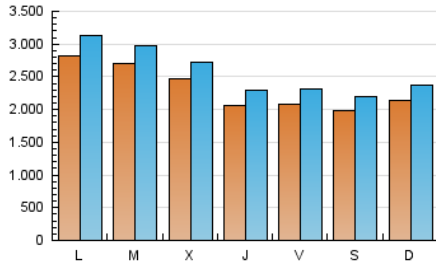

1. Cifras totales y promedios (Nacional e Internacional)

MES - AÑO	NAVEGADORES UNICOS	VISITAS	PAGINAS
Septiembre - 2021	4.977.756	7.698.012	10.719.476
PROMEDIO DIARIO	231.555	256.600	357.316
PROMEDIO LUNES-VIERNES	240.972	267.099	376.259
PROMEDIO SABADO-DOMINGO	205.659	227.730	305.222
PAGINAS / VISITAS	1,39		
DURACION MEDIA VISITAS	0:01:18		
DURACION MEDIA PAGINAS	0:03:17		

2. Secciones (Nacional e Internacional)

	PAGINAS	%
HOME	1.764.127	16.46 %
RESTO	8.955.349	83.54 %

3. Por día del mes (Nacional e Internacional)

Día	N. únicos	Visitas	Páginas	Día	N. únicos	Visitas	Páginas	Día	N. únicos	Visitas	Páginas
1	223.342	246.848	342.974	11	193.130	213.456	291.775	21	251.558	281.441	385.991
2	194.444	214.428	300.309	12	195.582	213.404	293.241	22	230.588	256.779	352.139
3	206.645	229.416	313.009	13	274.163	305.137	418.471	23	196.907	219.276	308.327
4	218.496	239.087	319.851	14	289.758	318.217	439.106	24	238.272	264.690	350.834
5	204.865	229.330	302.379	15	226.193	249.972	349.423	25	199.214	224.894	296.841
6	250.047	277.704	366.198	16	189.930	212.761	296.925	26	281.357	308.304	390.276
7	291.287	319.989	586.319	17	184.019	205.727	289.933	27	269.796	294.679	385.177
8	283.367	314.890	508.374	18	181.170	199.297	269.570	28	249.697	273.293	368.374
9	224.146	249.155	373.662	19	171.459	194.064	277.846	29	267.189	294.386	390.000
10	203.481	226.871	331.685	20	331.866	371.989	484.250	30	224.682	248.528	336.217

4. Gráficas (Nacional e Internacional)

4.1 Por día de la semana (promedio)

N. únicos / Visitas (x 100)

Páginas (x 100)

4.2 Por franja horaria (promedio)

Visitas_ (x 1000)

Páginas (x 1000)

4.3 Por meses