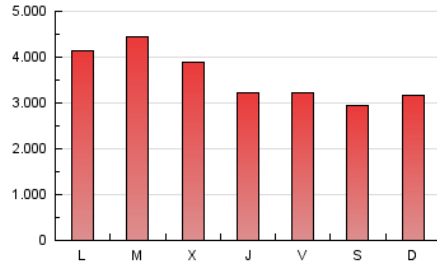

1. Cifras totales y promedios (Nacional e Internacional)

MES - AÑO	NAVEGADORES UNICOS	VISITAS	PAGINAS
Septiembre - 2021	4.977.756	7.698.012	10.719.476
PROMEDIO DIARIO	231.555	256.600	357.316
PROMEDIO LUNES-VIERNES	240.972	267.099	376.259
PROMEDIO SABADO-DOMINGO	205.659	227.730	305.222
PAGINAS / VISITAS	1,39		
DURACION MEDIA VISITAS	0:01:18		
DURACION MEDIA PAGINAS	0:03:17		

2. Secciones (Nacional e Internacional)

	PAGINAS	%
HOME	1.764.127	16.46 %
RESTO	8.955.349	83.54 %

3. Por día del mes (Nacional e Internacional)

Día	N. únicos	Visitas	Páginas	Día	N. únicos	Visitas	Páginas	Día	N. únicos	Visitas	Páginas
1	223.342	246.848	342.974	11	193.130	213.456	291.775	21	251.558	281.441	385.991
2	194.444	214.428	300.309	12	195.582	213.404	293.241	22	230.588	256.779	352.139
3	206.645	229.416	313.009	13	274.163	305.137	418.471	23	196.907	219.276	308.327
4	218.496	239.087	319.851	14	289.758	318.217	439.106	24	238.272	264.690	350.834
5	204.865	229.330	302.379	15	226.193	249.972	349.423	25	199.214	224.894	296.841
6	250.047	277.704	366.198	16	189.930	212.761	296.925	26	281.357	308.304	390.276
7	291.287	319.989	586.319	17	184.019	205.727	289.933	27	269.796	294.679	385.177
8	283.367	314.890	508.374	18	181.170	199.297	269.570	28	249.697	273.293	368.374
9	224.146	249.155	373.662	19	171.459	194.064	277.846	29	267.189	294.386	390.000
10	203.481	226.871	331.685	20	331.866	371.989	484.250	30	224.682	248.528	336.217

4. Gráficas (Nacional e Internacional)

4.1 Por día de la semana (promedio)

N. únicos / Visitas (x 100)

Páginas (x 100)

4.2 Por franja horaria (promedio)

Visitas_ (x 1000)

Páginas (x 1000)

4.3 Por meses