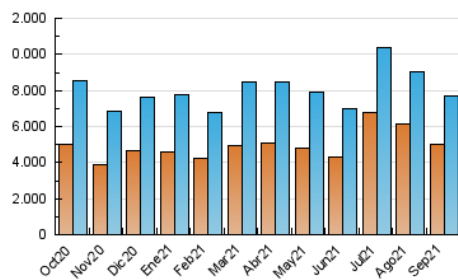

4.3 Por meses

N. únicos / Visitas (x 1000)