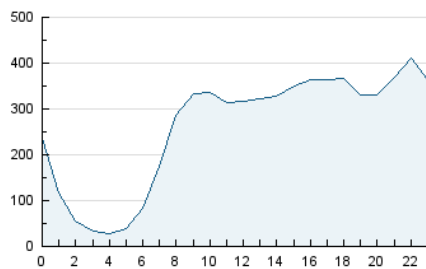

2. Secciones (Nacional)

	PAGINAS	%
HOME	1.685.292	19.09 %
RESTO	7.142.595	80.91 %

3. Por día del mes (Nacional)

Día	N. únicos	Visitas	Páginas	Día	N. únicos	Visitas	Páginas	Día	N. únicos	Visitas	Páginas
1	175.764	196.232	278.650	11	141.990	159.287	221.599	21	208.544	235.041	324.223
2	153.276	171.658	245.303	12	145.040	160.150	227.055	22	185.039	209.657	289.067
3	164.612	184.406	255.537	13	220.586	248.103	344.004	23	154.863	174.857	248.252
4	180.577	198.886	269.215	14	237.821	262.682	363.731	24	190.943	216.292	286.797
5	161.337	181.909	244.240	15	180.500	201.514	284.414	25	159.168	182.404	242.583
6	205.533	230.364	306.465	16	149.654	170.225	241.776	26	234.357	259.946	330.594
7	247.639	272.529	519.386	17	145.017	163.594	235.218	27	219.249	243.394	319.574
8	236.860	265.878	435.562	18	144.556	160.226	220.073	28	197.536	220.625	300.080
9	177.500	199.107	300.886	19	136.700	155.667	228.547	29	215.320	240.850	320.377
10	158.255	178.020	261.834	20	286.434	323.924	422.579	30	169.414	189.266	260.266

4. Gráficas (Nacional)

4.1 Por día de la semana (promedio)

N. únicos / Visitas (x 100)

Páginas (x 100)

4.2 Por franja horaria (promedio)

Visitas_ (x 1000)

Páginas (x 1000)

4.3 Por meses