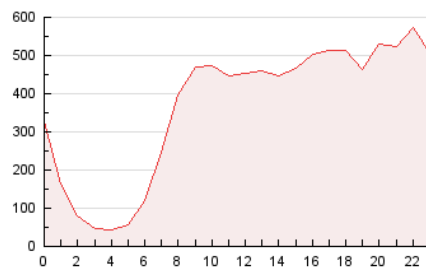

2. Secciones (Nacional)

	PAGINAS	%
HOME	1.685.292	19.09 %
RESTO	7.142.595	80.91 %

3. Por día del mes (Nacional)

Día	N. únicos	Visitas	Páginas	Día	N. únicos	Visitas	Páginas	Día	N. únicos	Visitas	Páginas
1	175.764	196.232	278.650	11	141.990	159.287	221.599	21	208.544	235.041	324.223
2	153.276	171.658	245.303	12	145.040	160.150	227.055	22	185.039	209.657	289.067
3	164.612	184.406	255.537	13	220.586	248.103	344.004	23	154.863	174.857	248.252
4	180.577	198.886	269.215	14	237.821	262.682	363.731	24	190.943	216.292	286.797
5	161.337	181.909	244.240	15	180.500	201.514	284.414	25	159.168	182.404	242.583
6	205.533	230.364	306.465	16	149.654	170.225	241.776	26	234.357	259.946	330.594
7	247.639	272.529	519.386	17	145.017	163.594	235.218	27	219.249	243.394	319.574
8	236.860	265.878	435.562	18	144.556	160.226	220.073	28	197.536	220.625	300.080
9	177.500	199.107	300.886	19	136.700	155.667	228.547	29	215.320	240.850	320.377
10	158.255	178.020	261.834	20	286.434	323.924	422.579	30	169.414	189.266	260.266

4. Gráficas (Nacional)

4.1 Por día de la semana (promedio)

N. únicos / Visitas (x 100)

Páginas (x 100)

4.2 Por franja horaria (promedio)

Visitas_ (x 1000)

Páginas (x 1000)

4.3 Por meses