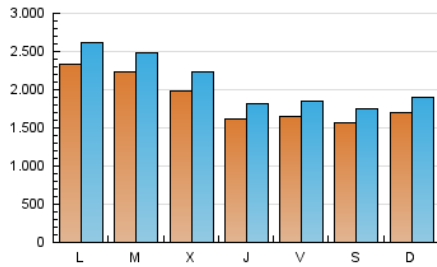

1. Cifras totales y promedios (Nacional)

MES - AÑO	NAVEGADORES UNICOS	VISITAS	PAGINAS
Septiembre - 2021	3.769.705	6.256.693	8.827.887
PROMEDIO DIARIO	186.136	208.556	294.263
PROMEDIO LUNES-VIERNES	194.562	218.101	311.090
PROMEDIO SABADO-DOMINGO	162.966	182.309	247.988
PAGINAS / VISITAS	1,41		
DURACION MEDIA VISITAS	0:01:24		
DURACION MEDIA PAGINAS	0:03:23		

2. Secciones (Nacional)

	PAGINAS	%
HOME	1.685.292	19.09 %
RESTO	7.142.595	80.91 %

3. Por día del mes (Nacional)

Día	N. únicos	Visitas	Páginas	Día	N. únicos	Visitas	Páginas	Día	N. únicos	Visitas	Páginas
1	175.764	196.232	278.650	11	141.990	159.287	221.599	21	208.544	235.041	324.223
2	153.276	171.658	245.303	12	145.040	160.150	227.055	22	185.039	209.657	289.067
3	164.612	184.406	255.537	13	220.586	248.103	344.004	23	154.863	174.857	248.252
4	180.577	198.886	269.215	14	237.821	262.682	363.731	24	190.943	216.292	286.797
5	161.337	181.909	244.240	15	180.500	201.514	284.414	25	159.168	182.404	242.583
6	205.533	230.364	306.465	16	149.654	170.225	241.776	26	234.357	259.946	330.594
7	247.639	272.529	519.386	17	145.017	163.594	235.218	27	219.249	243.394	319.574
8	236.860	265.878	435.562	18	144.556	160.226	220.073	28	197.536	220.625	300.080
9	177.500	199.107	300.886	19	136.700	155.667	228.547	29	215.320	240.850	320.377
10	158.255	178.020	261.834	20	286.434	323.924	422.579	30	169.414	189.266	260.266

4. Gráficas (Nacional)

4.1 Por día de la semana (promedio)

N. únicos / Visitas (x 100)

Páginas (x 100)

4.2 Por franja horaria (promedio)

Visitas_ (x 1000)

Páginas (x 1000)

4.3 Por meses