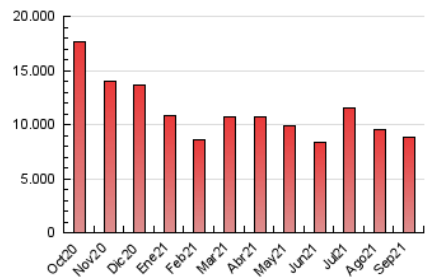

Páginas (x 1000)