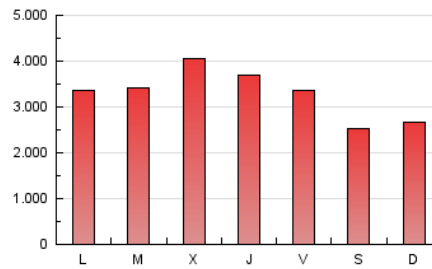

1. Cifras totales y promedios (Nacional e Internacional)

MES - AÑO	NAVEGADORES UNICOS	VISITAS	PAGINAS
Septiembre - 2019	3.927.476	6.686.150	9.850.085
PROMEDIO DIARIO	196.929	222.872	328.336
PROMEDIO LUNES-VIERNES	213.060	241.726	357.078
PROMEDIO SABADO-DOMINGO	159.289	178.878	261.271
PAGINAS / VISITAS	1,47		
DURACION MEDIA VISITAS	0:01:45		
DURACION MEDIA PAGINAS	0:03:41		

2. Secciones (Nacional e Internacional)

	PAGINAS	%
HOME	1.724.887	17.51 %
RESTO	8.125.198	82.49 %

3. Por día del mes (Nacional e Internacional)

Día	N. únicos	Visitas	Páginas	Día	N. únicos	Visitas	Páginas	Día	N. únicos	Visitas	Páginas
1	172.974	196.982	272.435	11	203.453	233.207	360.929	21	155.160	173.852	247.428
2	260.179	290.189	392.164	12	158.872	184.488	291.164	22	149.009	167.398	248.341
3	266.687	297.896	405.351	13	147.884	169.663	265.332	23	196.497	225.263	343.451
4	355.095	398.902	567.022	14	162.547	177.981	282.634	24	190.945	218.917	338.698
5	222.815	252.942	375.837	15	125.868	140.124	232.011	25	179.139	204.456	314.887
6	295.096	320.679	439.284	16	164.124	196.819	318.140	26	197.878	227.432	343.255
7	179.689	200.834	275.489	17	166.088	201.078	317.802	27	150.740	174.677	270.773
8	208.248	231.868	321.465	18	240.412	266.922	383.968	28	120.761	139.058	209.659
9	176.755	200.991	301.990	19	300.737	327.619	469.819	29	159.342	181.801	261.978
10	179.851	206.501	309.087	20	229.454	256.442	366.935	30	191.560	221.169	322.757

4. Gráficas (Nacional e Internacional)

4.1 Por día de la semana (promedio)

N. únicos / Visitas (x 100)

Páginas (x 100)

4.2 Por franja horaria (promedio)

Visitas (x 1000)

Páginas (x 1000)

4.3 Por meses