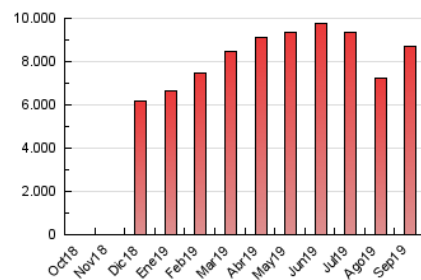

Páginas (x 1000)