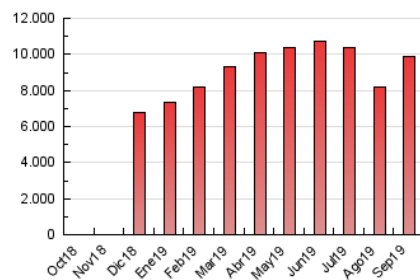

Páginas (x 1000)