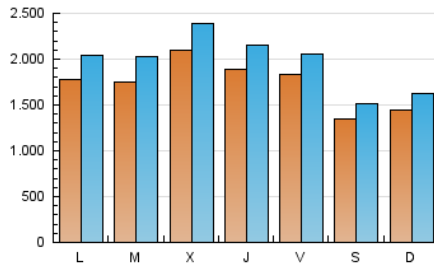

1. Cifras totales y promedios (Nacional)

MES - AÑO	NAVEGADORES UNICOS	VISITAS	PAGINAS
Septiembre - 2019	3.304.081	5.892.177	8.684.492
PROMEDIO DIARIO	172.299	196.406	289.483
PROMEDIO LUNES-VIERNES	186.216	212.868	314.484
PROMEDIO SABADO-DOMINGO	139.826	157.995	231.147
PAGINAS / VISITAS	1,47		
DURACION MEDIA VISITAS	0:01:42		
DURACION MEDIA PAGINAS	0:03:35		

2. Secciones (Nacional)

	PAGINAS	%
HOME	1.625.349	18.72 %
RESTO	7.059.143	81.28 %

3. Por día del mes (Nacional)

Día	N. únicos	Visitas	Páginas	Día	N. únicos	Visitas	Páginas	Día	N. únicos	Visitas	Páginas
1	158.212	180.693	248.813	11	187.964	215.653	330.424	21	132.201	149.806	212.490
2	239.721	267.675	358.179	12	142.453	166.213	260.189	22	127.533	144.751	214.942
3	240.340	269.288	364.698	13	132.428	152.284	236.146	23	173.454	200.505	306.397
4	322.768	363.585	516.332	14	149.608	164.037	262.009	24	155.633	181.652	285.822
5	203.676	231.766	342.573	15	112.623	125.823	211.287	25	141.695	164.868	258.433
6	277.543	301.351	408.721	16	148.984	179.820	291.700	26	156.882	184.209	282.286
7	158.651	178.031	242.248	17	137.180	169.958	275.359	27	122.791	145.020	228.679
8	179.384	200.646	277.352	18	184.664	209.133	302.675	28	98.770	115.721	176.884
9	156.190	178.287	266.587	19	253.025	277.925	399.343	29	141.453	162.447	234.298
10	165.017	189.778	281.052	20	198.248	223.476	319.174	30	169.889	197.776	289.400

4. Gráficas (Nacional)

4.1 Por día de la semana (promedio)

N. únicos / Visitas (x 100)

Páginas (x 100)

4.2 Por franja horaria (promedio)

Visitas (x 1000)

Páginas (x 1000)

4.3 Por meses