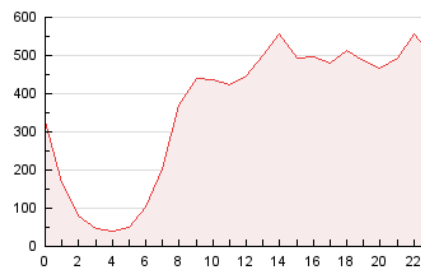

2. Secciones (Nacional)

	PAGINAS	%
HOME	1.625.349	18.72 %
RESTO	7.059.143	81.28 %

3. Por día del mes (Nacional)

Día	N. únicos	Visitas	Páginas	Día	N. únicos	Visitas	Páginas	Día	N. únicos	Visitas	Páginas
1	158.212	180.693	248.813	11	187.964	215.653	330.424	21	132.201	149.806	212.490
2	239.721	267.675	358.179	12	142.453	166.213	260.189	22	127.533	144.751	214.942
3	240.340	269.288	364.698	13	132.428	152.284	236.146	23	173.454	200.505	306.397
4	322.768	363.585	516.332	14	149.608	164.037	262.009	24	155.633	181.652	285.822
5	203.676	231.766	342.573	15	112.623	125.823	211.287	25	141.695	164.868	258.433
6	277.543	301.351	408.721	16	148.984	179.820	291.700	26	156.882	184.209	282.286
7	158.651	178.031	242.248	17	137.180	169.958	275.359	27	122.791	145.020	228.679
8	179.384	200.646	277.352	18	184.664	209.133	302.675	28	98.770	115.721	176.884
9	156.190	178.287	266.587	19	253.025	277.925	399.343	29	141.453	162.447	234.298
10	165.017	189.778	281.052	20	198.248	223.476	319.174	30	169.889	197.776	289.400

4. Gráficas (Nacional)

4.1 Por día de la semana (promedio)

N. únicos / Visitas (x 100)

Páginas (x 100)

4.2 Por franja horaria (promedio)

Visitas (x 1000)

Páginas (x 1000)

4.3 Por meses