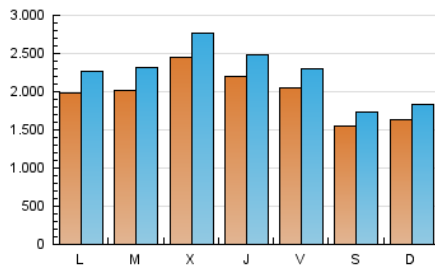

1. Cifras totales y promedios (Nacional e Internacional)

MES - AÑO	NAVEGADORES UNICOS	VISITAS	PAGINAS
Septiembre - 2019	3.927.476	6.686.150	9.850.085
PROMEDIO DIARIO	196.929	222.872	328.336
PROMEDIO LUNES-VIERNES	213.060	241.726	357.078
PROMEDIO SABADO-DOMINGO	159.289	178.878	261.271
PAGINAS / VISITAS	1,47		
DURACION MEDIA VISITAS	0:01:45		
DURACION MEDIA PAGINAS	0:03:41		

2. Secciones (Nacional e Internacional)

	PAGINAS	%
HOME	1.724.887	17.51 %
RESTO	8.125.198	82.49 %

3. Por día del mes (Nacional e Internacional)

Día	N. únicos	Visitas	Páginas	Día	N. únicos	Visitas	Páginas	Día	N. únicos	Visitas	Páginas
1	172.974	196.982	272.435	11	203.453	233.207	360.929	21	155.160	173.852	247.428
2	260.179	290.189	392.164	12	158.872	184.488	291.164	22	149.009	167.398	248.341
3	266.687	297.896	405.351	13	147.884	169.663	265.332	23	196.497	225.263	343.451
4	355.095	398.902	567.022	14	162.547	177.981	282.634	24	190.945	218.917	338.698
5	222.815	252.942	375.837	15	125.868	140.124	232.011	25	179.139	204.456	314.887
6	295.096	320.679	439.284	16	164.124	196.819	318.140	26	197.878	227.432	343.255
7	179.689	200.834	275.489	17	166.088	201.078	317.802	27	150.740	174.677	270.773
8	208.248	231.868	321.465	18	240.412	266.922	383.968	28	120.761	139.058	209.659
9	176.755	200.991	301.990	19	300.737	327.619	469.819	29	159.342	181.801	261.978
10	179.851	206.501	309.087	20	229.454	256.442	366.935	30	191.560	221.169	322.757

4. Gráficas (Nacional e Internacional)

4.1 Por día de la semana (promedio)

N. únicos / Visitas (x 100)

Páginas (x 100)

4.2 Por franja horaria (promedio)

Visitas (x 1000)

Páginas (x 1000)

4.3 Por meses