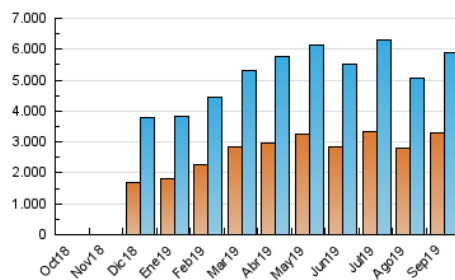

4.3 Por meses

N. únicos / Visitas (x 1000)