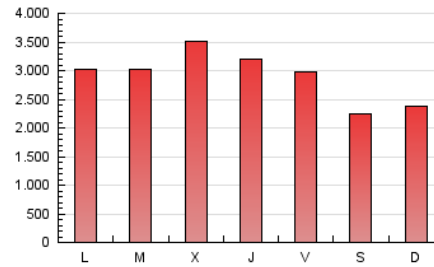

1. Cifras totales y promedios (Nacional)

MES - AÑO	NAVEGADORES UNICOS	VISITAS	PAGINAS
Septiembre - 2019	3.304.081	5.892.177	8.684.492
PROMEDIO DIARIO	172.299	196.406	289.483
PROMEDIO LUNES-VIERNES	186.216	212.868	314.484
PROMEDIO SABADO-DOMINGO	139.826	157.995	231.147
PAGINAS / VISITAS	1,47		
DURACION MEDIA VISITAS	0:01:42		
DURACION MEDIA PAGINAS	0:03:35		

2. Secciones (Nacional)

	PAGINAS	%
HOME	1.625.349	18.72 %
RESTO	7.059.143	81.28 %

3. Por día del mes (Nacional)

Día	N. únicos	Visitas	Páginas	Día	N. únicos	Visitas	Páginas	Día	N. únicos	Visitas	Páginas
1	158.212	180.693	248.813	11	187.964	215.653	330.424	21	132.201	149.806	212.490
2	239.721	267.675	358.179	12	142.453	166.213	260.189	22	127.533	144.751	214.942
3	240.340	269.288	364.698	13	132.428	152.284	236.146	23	173.454	200.505	306.397
4	322.768	363.585	516.332	14	149.608	164.037	262.009	24	155.633	181.652	285.822
5	203.676	231.766	342.573	15	112.623	125.823	211.287	25	141.695	164.868	258.433
6	277.543	301.351	408.721	16	148.984	179.820	291.700	26	156.882	184.209	282.286
7	158.651	178.031	242.248	17	137.180	169.958	275.359	27	122.791	145.020	228.679
8	179.384	200.646	277.352	18	184.664	209.133	302.675	28	98.770	115.721	176.884
9	156.190	178.287	266.587	19	253.025	277.925	399.343	29	141.453	162.447	234.298
10	165.017	189.778	281.052	20	198.248	223.476	319.174	30	169.889	197.776	289.400

4. Gráficas (Nacional)

4.1 Por día de la semana (promedio)

N. únicos / Visitas (x 100)

Páginas (x 100)

4.2 Por franja horaria (promedio)

Visitas (x 1000)

Páginas (x 1000)

4.3 Por meses