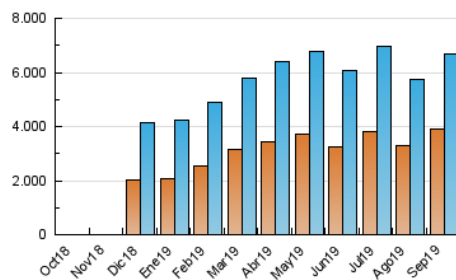

4.3 Por meses

N. únicos / Visitas (x 1000)