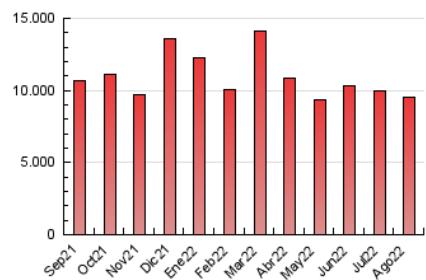

### 3. Por día del mes (Nacional e Internacional)

Día	N. únicos	Visitas	Páginas	Día	N. únicos	Visitas	Páginas	Día	N. únicos	Visitas	Páginas
1	146.780	163.870	219.620	11	224.244	247.292	312.001	21	228.402	254.843	325.203
2	155.874	172.112	229.561	12	256.580	281.450	346.994	22	165.586	185.525	251.135
3	155.499	174.893	241.073	13	240.226	259.077	318.947	23	346.993	377.203	468.079
4	167.673	186.731	252.188	14	190.761	207.987	260.525	24	250.858	276.698	353.532
5	192.672	217.001	284.985	15	179.402	199.085	250.645	25	196.187	216.787	287.548
6	136.926	152.475	204.199	16	204.104	220.133	282.665	26	340.375	371.788	483.922
7	128.398	144.042	195.178	17	206.827	226.170	291.467	27	341.209	367.228	477.272
8	213.203	234.373	301.304	18	204.038	225.236	293.428	28	252.706	279.484	361.322
9	266.522	291.394	372.058	19	156.212	174.740	240.441	29	290.718	321.169	421.855
10	237.447	261.711	328.620	20	146.051	163.457	222.492	30	221.853	244.447	325.400
								31	215.588	240.508	317.261

##### 4.1 Por día de la semana (promedio)

N. únicos / Visitas (x 100)

Páginas (x 100)

##### 4.2 Por franja horaria (promedio)

Visitas\_ (x 1000)

Páginas (x 1000)

##### 4.3 Por meses

N. únicos / Visitas (x 1000)

Páginas (x 1000)