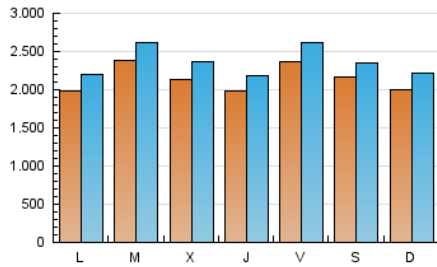

4. Gráficas (Nacional e Internacional)

4.1 Por día de la semana (promedio)

N. únicos / Visitas (x 100)