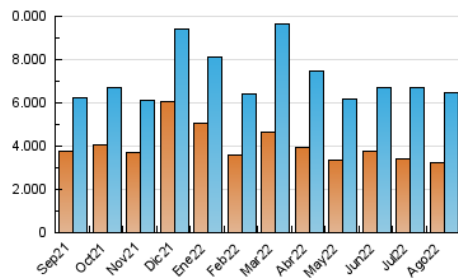

#### 3. Por día del mes (Nacional)

Día	N. únicos	Visitas	Páginas	Día	N. únicos	Visitas	Páginas	Día	N. únicos	Visitas	Páginas
1	127.180	142.637	192.373	11	196.875	218.595	276.494	21	200.403	224.733	284.235
2	135.650	150.429	201.752	12	228.985	252.004	310.601	22	131.991	150.379	207.768
3	136.928	153.049	210.938	13	210.306	228.221	281.947	23	311.720	340.013	422.293
4	145.175	163.346	221.788	14	163.253	178.447	225.268	24	217.436	240.619	308.297
5	169.681	192.707	254.250	15	148.733	167.471	212.013	25	164.625	182.895	244.829
6	113.639	128.292	174.003	16	174.414	190.987	242.214	26	303.735	334.424	424.300
7	104.745	118.386	163.614	17	181.174	198.801	256.648	27	305.327	328.957	417.245
8	185.683	205.280	265.197	18	179.866	198.484	259.464	28	224.525	250.611	320.091
9	239.352	264.103	337.595	19	133.445	151.307	208.905	29	262.222	290.009	375.678
10	210.544	233.535	293.317	20	126.756	142.293	195.154	30	193.955	214.721	281.496
				21				31	190.380	213.977	280.360

4. Gráficas (Nacional)

4.1 Por día de la semana (promedio)

N. únicos / Visitas (x 100)

Páginas (x 100)

4.2 Por franja horaria (promedio)

Visitas\_ (x 1000)

Páginas (x 1000)

4.3 Por meses

N. únicos / Visitas (x 1000)

Páginas (x 1000)