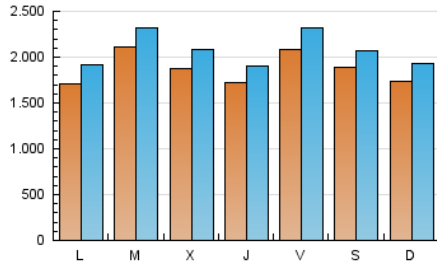

4. Gráficas (Nacional)

4.1 Por día de la semana (promedio)

N. únicos / Visitas (x 100)