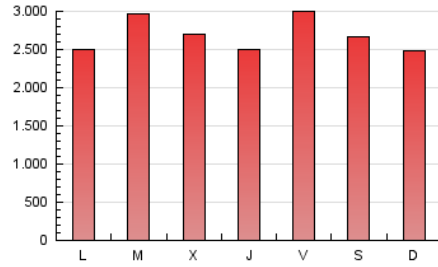

#### 2. Secciones (Nacional)

	PAGINAS	%
<b>HOME</b>	1.517.478	18.17 %
<b>RESTO</b>	6.832.649	81.83 %

#### 3. Por día del mes (Nacional)

Día	N. únicos	Visitas	Páginas	Día	N. únicos	Visitas	Páginas	Día	N. únicos	Visitas	Páginas
1	127.180	142.637	192.373	11	196.875	218.595	276.494	21	200.403	224.733	284.235
2	135.650	150.429	201.752	12	228.985	252.004	310.601	22	131.991	150.379	207.768
3	136.928	153.049	210.938	13	210.306	228.221	281.947	23	311.720	340.013	422.293
4	145.175	163.346	221.788	14	163.253	178.447	225.268	24	217.436	240.619	308.297
5	169.681	192.707	254.250	15	148.733	167.471	212.013	25	164.625	182.895	244.829
6	113.639	128.292	174.003	16	174.414	190.987	242.214	26	303.735	334.424	424.300
7	104.745	118.386	163.614	17	181.174	198.801	256.648	27	305.327	328.957	417.245
8	185.683	205.280	265.197	18	179.866	198.484	259.464	28	224.525	250.611	320.091
9	239.352	264.103	337.595	19	133.445	151.307	208.905	29	262.222	290.009	375.678
10	210.544	233.535	293.317	20	126.756	142.293	195.154	30	193.955	214.721	281.496
				21				31	190.380	213.977	280.360

4. Gráficas (Nacional)

4.1 Por día de la semana (promedio)

N. únicos / Visitas (x 100)

Páginas (x 100)

4.2 Por franja horaria (promedio)

Visitas\_ (x 1000)

Páginas (x 1000)

4.3 Por meses