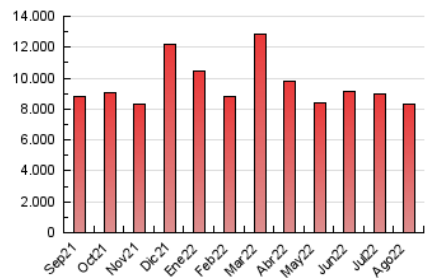

#### 3. Por día del mes (Nacional)

Día	N. únicos	Visitas	Páginas	Día	N. únicos	Visitas	Páginas	Día	N. únicos	Visitas	Páginas
1	127.180	142.637	192.373	11	196.875	218.595	276.494	21	200.403	224.733	284.235
2	135.650	150.429	201.752	12	228.985	252.004	310.601	22	131.991	150.379	207.768
3	136.928	153.049	210.938	13	210.306	228.221	281.947	23	311.720	340.013	422.293
4	145.175	163.346	221.788	14	163.253	178.447	225.268	24	217.436	240.619	308.297
5	169.681	192.707	254.250	15	148.733	167.471	212.013	25	164.625	182.895	244.829
6	113.639	128.292	174.003	16	174.414	190.987	242.214	26	303.735	334.424	424.300
7	104.745	118.386	163.614	17	181.174	198.801	256.648	27	305.327	328.957	417.245
8	185.683	205.280	265.197	18	179.866	198.484	259.464	28	224.525	250.611	320.091
9	239.352	264.103	337.595	19	133.445	151.307	208.905	29	262.222	290.009	375.678
10	210.544	233.535	293.317	20	126.756	142.293	195.154	30	193.955	214.721	281.496
				21				31	190.380	213.977	280.360

4. Gráficas (Nacional)

4.1 Por día de la semana (promedio)

N. únicos / Visitas (x 100)

Páginas (x 100)

4.2 Por franja horaria (promedio)

Visitas\_ (x 1000)

Páginas (x 1000)

4.3 Por meses

N. únicos / Visitas (x 1000)

Páginas (x 1000)