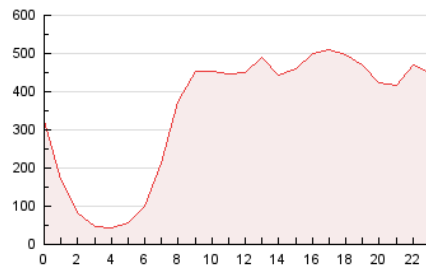

#### 3. Por día del mes (Nacional)

Día	N. únicos	Visitas	Páginas	Día	N. únicos	Visitas	Páginas	Día	N. únicos	Visitas	Páginas
1	127.180	142.637	192.373	11	196.875	218.595	276.494	21	200.403	224.733	284.235
2	135.650	150.429	201.752	12	228.985	252.004	310.601	22	131.991	150.379	207.768
3	136.928	153.049	210.938	13	210.306	228.221	281.947	23	311.720	340.013	422.293
4	145.175	163.346	221.788	14	163.253	178.447	225.268	24	217.436	240.619	308.297
5	169.681	192.707	254.250	15	148.733	167.471	212.013	25	164.625	182.895	244.829
6	113.639	128.292	174.003	16	174.414	190.987	242.214	26	303.735	334.424	424.300
7	104.745	118.386	163.614	17	181.174	198.801	256.648	27	305.327	328.957	417.245
8	185.683	205.280	265.197	18	179.866	198.484	259.464	28	224.525	250.611	320.091
9	239.352	264.103	337.595	19	133.445	151.307	208.905	29	262.222	290.009	375.678
10	210.544	233.535	293.317	20	126.756	142.293	195.154	30	193.955	214.721	281.496
				21				31	190.380	213.977	280.360

4. Gráficas (Nacional)

4.1 Por día de la semana (promedio)

N. únicos / Visitas (x 100)

Páginas (x 100)

4.2 Por franja horaria (promedio)

Visitas\_ (x 1000)

Páginas (x 1000)

4.3 Por meses