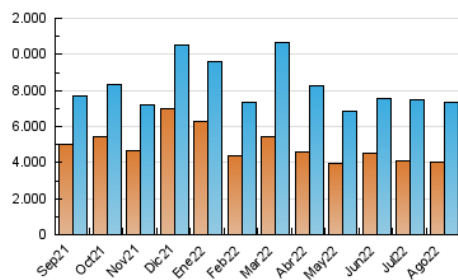

### 3. Por día del mes (Nacional e Internacional)

Día	N. únicos	Visitas	Páginas	Día	N. únicos	Visitas	Páginas	Día	N. únicos	Visitas	Páginas
1	146.780	163.870	219.620	11	224.244	247.292	312.001	21	228.402	254.843	325.203
2	155.874	172.112	229.561	12	256.580	281.450	346.994	22	165.586	185.525	251.135
3	155.499	174.893	241.073	13	240.226	259.077	318.947	23	346.993	377.203	468.079
4	167.673	186.731	252.188	14	190.761	207.987	260.525	24	250.858	276.698	353.532
5	192.672	217.001	284.985	15	179.402	199.085	250.645	25	196.187	216.787	287.548
6	136.926	152.475	204.199	16	204.104	220.133	282.665	26	340.375	371.788	483.922
7	128.398	144.042	195.178	17	206.827	226.170	291.467	27	341.209	367.228	477.272
8	213.203	234.373	301.304	18	204.038	225.236	293.428	28	252.706	279.484	361.322
9	266.522	291.394	372.058	19	156.212	174.740	240.441	29	290.718	321.169	421.855
10	237.447	261.711	328.620	20	146.051	163.457	222.492	30	221.853	244.447	325.400
								31	215.588	240.508	317.261

##### 4.1 Por día de la semana (promedio)

N. únicos / Visitas (x 100)

Páginas (x 100)

##### 4.2 Por franja horaria (promedio)

Visitas\_ (x 1000)

Páginas (x 1000)

##### 4.3 Por meses

N. únicos / Visitas (x 1000)

Páginas (x 1000)