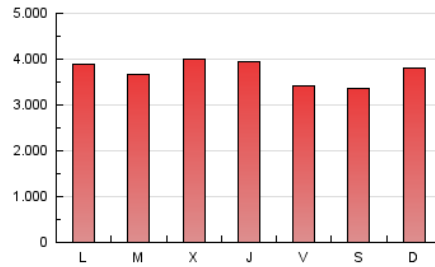

1. Cifras totales y promedios (Nacional e Internacional)

MES - AÑO	NAVEGADORES UNICOS	VISITAS	PAGINAS
Agosto - 2021	6.169.782	9.056.193	11.582.222
PROMEDIO DIARIO	266.418	292.135	373.620
PROMEDIO LUNES-VIERNES	269.442	295.616	378.881
PROMEDIO SABADO-DOMINGO	259.025	283.628	360.759
PAGINAS / VISITAS	1,28		
DURACION MEDIA VISITAS	0:01:01		
DURACION MEDIA PAGINAS	0:03:38		

2. Secciones (Nacional e Internacional)

	PAGINAS	%
HOME	1.700.410	14.68 %
RESTO	9.881.812	85.32 %

3. Por día del mes (Nacional e Internacional)

Día	N. únicos	Visitas	Páginas	Día	N. únicos	Visitas	Páginas	Día	N. únicos	Visitas	Páginas
1	394.335	429.954	534.839	11	252.721	283.523	396.546	21	219.040	242.026	308.073
2	291.734	321.703	405.660	12	327.537	362.546	463.616	22	199.697	219.622	288.361
3	293.975	318.143	396.546	13	288.604	315.747	400.966	23	275.757	300.787	378.618
4	272.408	295.717	375.622	14	209.057	230.807	299.995	24	315.195	344.945	443.787
5	248.450	276.493	359.309	15	238.189	263.023	340.477	25	275.158	297.393	378.716
6	234.538	259.159	335.934	16	279.461	305.837	400.774	26	245.132	274.362	347.061
7	217.940	241.240	310.461	17	282.516	308.291	390.706	27	168.636	190.342	255.088
8	241.086	260.636	328.823	18	334.456	360.168	449.366	28	319.792	348.096	425.778
9	261.282	290.544	368.624	19	302.890	325.544	408.554	29	292.087	317.244	410.027
10	220.601	245.768	320.768	20	272.441	297.083	377.657	30	288.026	311.989	395.197
								31	196.216	217.461	286.273

4. Gráficas (Nacional e Internacional)

4.1 Por día de la semana (promedio)

N. únicos / Visitas (x 100)

Páginas (x 100)

4.2 Por franja horaria (promedio)

Visitas (x 1000)

Páginas (x 1000)

4.3 Por meses