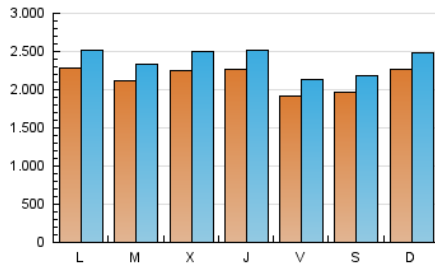

1. Cifras totales y promedios (Nacional)

MES - AÑO	NAVEGADORES UNICOS	VISITAS	PAGINAS
Agosto - 2021	4.755.112	7.403.655	9.536.445
PROMEDIO DIARIO	215.854	238.828	307.627
PROMEDIO LUNES-VIERNES	216.846	240.149	309.834
PROMEDIO SABADO-DOMINGO	213.429	235.597	302.234
PAGINAS / VISITAS	1,29		
DURACION MEDIA VISITAS	0:01:05		
DURACION MEDIA PAGINAS	0:03:45		

2. Secciones (Nacional)

	PAGINAS	%
HOME	1.628.132	17.07 %
RESTO	7.908.313	82.93 %

3. Por día del mes (Nacional)

Día	N. únicos	Visitas	Páginas	Día	N. únicos	Visitas	Páginas	Día	N. únicos	Visitas	Páginas
1	339.282	371.101	464.775	11	200.738	226.388	324.551	21	176.495	198.092	253.911
2	239.081	265.922	337.679	12	274.928	305.865	393.293	22	159.105	177.478	236.624
3	237.914	256.883	321.479	13	233.163	258.787	330.001	23	231.591	254.069	320.219
4	199.607	221.101	284.703	14	162.409	181.721	240.005	24	267.947	294.035	379.002
5	184.597	209.474	277.192	15	192.666	214.618	281.637	25	228.168	249.447	317.331
6	176.340	197.720	260.338	16	224.920	250.036	331.631	26	199.191	225.778	285.983
7	168.836	187.731	245.886	17	228.415	251.100	319.808	27	129.019	146.970	200.628
8	189.822	207.281	264.199	18	273.833	300.620	375.305	28	282.200	307.469	375.995
9	208.040	232.905	297.407	19	245.645	265.788	334.607	29	250.050	274.884	357.071
10	170.879	191.705	252.473	20	226.247	247.846	315.497	30	237.341	258.591	328.212
								31	153.002	172.250	229.003

4. Gráficas (Nacional)

4.1 Por día de la semana (promedio)

N. únicos / Visitas (x 100)

Páginas (x 100)

4.2 Por franja horaria (promedio)

Visitas (x 1000)

Páginas (x 1000)

4.3 Por meses