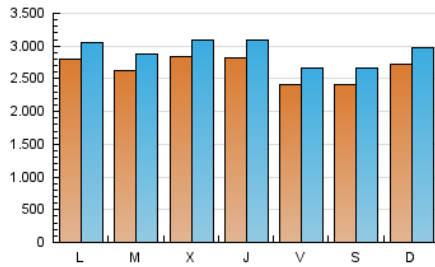

1. Cifras totales y promedios (Nacional e Internacional)

MES - AÑO	NAVEGADORES UNICOS	VISITAS	PAGINAS
Agosto - 2021	6.169.782	9.056.193	11.582.222
PROMEDIO DIARIO	266.418	292.135	373.620
PROMEDIO LUNES-VIERNES	269.442	295.616	378.881
PROMEDIO SABADO-DOMINGO	259.025	283.628	360.759
PAGINAS / VISITAS	1,28		
DURACION MEDIA VISITAS	0:01:01		
DURACION MEDIA PAGINAS	0:03:38		

2. Secciones (Nacional e Internacional)

	PAGINAS	%
HOME	1.700.410	14.68 %
RESTO	9.881.812	85.32 %

3. Por día del mes (Nacional e Internacional)

Día	N. únicos	Visitas	Páginas	Día	N. únicos	Visitas	Páginas	Día	N. únicos	Visitas	Páginas
1	394.335	429.954	534.839	11	252.721	283.523	396.546	21	219.040	242.026	308.073
2	291.734	321.703	405.660	12	327.537	362.546	463.616	22	199.697	219.622	288.361
3	293.975	318.143	396.546	13	288.604	315.747	400.966	23	275.757	300.787	378.618
4	272.408	295.717	375.622	14	209.057	230.807	299.995	24	315.195	344.945	443.787
5	248.450	276.493	359.309	15	238.189	263.023	340.477	25	275.158	297.393	378.716
6	234.538	259.159	335.934	16	279.461	305.837	400.774	26	245.132	274.362	347.061
7	217.940	241.240	310.461	17	282.516	308.291	390.706	27	168.636	190.342	255.088
8	241.086	260.636	328.823	18	334.456	360.168	449.366	28	319.792	348.096	425.778
9	261.282	290.544	368.624	19	302.890	325.544	408.554	29	292.087	317.244	410.027
10	220.601	245.768	320.768	20	272.441	297.083	377.657	30	288.026	311.989	395.197
								31	196.216	217.461	286.273

4. Gráficas (Nacional e Internacional)

4.1 Por día de la semana (promedio)

N. únicos / Visitas (x 100)

Páginas (x 100)

4.2 Por franja horaria (promedio)

Visitas (x 1000)

Páginas (x 1000)

4.3 Por meses