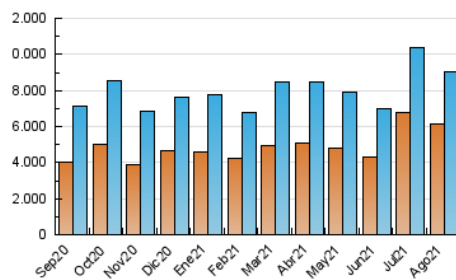

4.3 Por meses

N. únicos / Visitas (x 1000)