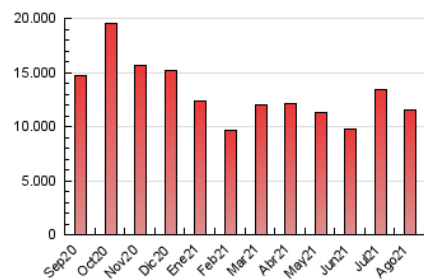

Páginas (x 1000)