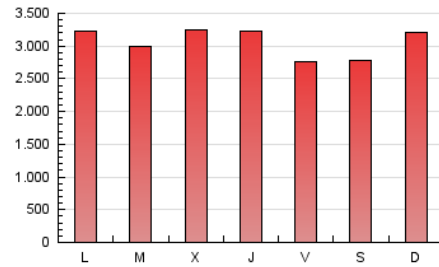

1. Cifras totales y promedios (Nacional)

MES - AÑO	NAVEGADORES UNICOS	VISITAS	PAGINAS
Agosto - 2021	4.755.112	7.403.655	9.536.445
PROMEDIO DIARIO	215.854	238.828	307.627
PROMEDIO LUNES-VIERNES	216.846	240.149	309.834
PROMEDIO SABADO-DOMINGO	213.429	235.597	302.234
PAGINAS / VISITAS	1,29		
DURACION MEDIA VISITAS	0:01:05		
DURACION MEDIA PAGINAS	0:03:45		

2. Secciones (Nacional)

	PAGINAS	%
HOME	1.628.132	17.07 %
RESTO	7.908.313	82.93 %

3. Por día del mes (Nacional)

Día	N. únicos	Visitas	Páginas	Día	N. únicos	Visitas	Páginas	Día	N. únicos	Visitas	Páginas
1	339.282	371.101	464.775	11	200.738	226.388	324.551	21	176.495	198.092	253.911
2	239.081	265.922	337.679	12	274.928	305.865	393.293	22	159.105	177.478	236.624
3	237.914	256.883	321.479	13	233.163	258.787	330.001	23	231.591	254.069	320.219
4	199.607	221.101	284.703	14	162.409	181.721	240.005	24	267.947	294.035	379.002
5	184.597	209.474	277.192	15	192.666	214.618	281.637	25	228.168	249.447	317.331
6	176.340	197.720	260.338	16	224.920	250.036	331.631	26	199.191	225.778	285.983
7	168.836	187.731	245.886	17	228.415	251.100	319.808	27	129.019	146.970	200.628
8	189.822	207.281	264.199	18	273.833	300.620	375.305	28	282.200	307.469	375.995
9	208.040	232.905	297.407	19	245.645	265.788	334.607	29	250.050	274.884	357.071
10	170.879	191.705	252.473	20	226.247	247.846	315.497	30	237.341	258.591	328.212
								31	153.002	172.250	229.003

4. Gráficas (Nacional)

4.1 Por día de la semana (promedio)

N. únicos / Visitas (x 100)

Páginas (x 100)

4.2 Por franja horaria (promedio)

Visitas (x 1000)

Páginas (x 1000)

4.3 Por meses