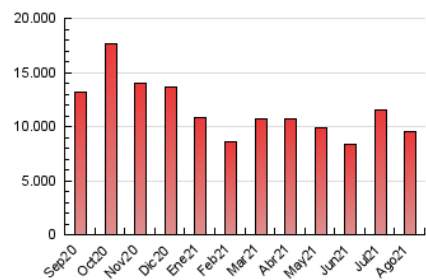

Páginas (x 1000)