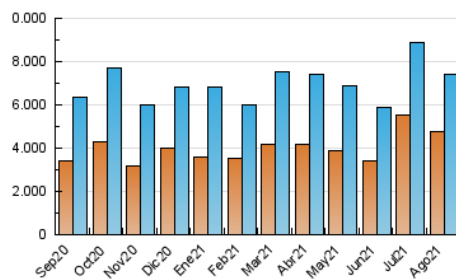

2. Secciones (Nacional)

	PAGINAS	%
HOME	1.628.132	17.07 %
RESTO	7.908.313	82.93 %

3. Por día del mes (Nacional)

Día	N. únicos	Visitas	Páginas	Día	N. únicos	Visitas	Páginas	Día	N. únicos	Visitas	Páginas
1	339.282	371.101	464.775	11	200.738	226.388	324.551	21	176.495	198.092	253.911
2	239.081	265.922	337.679	12	274.928	305.865	393.293	22	159.105	177.478	236.624
3	237.914	256.883	321.479	13	233.163	258.787	330.001	23	231.591	254.069	320.219
4	199.607	221.101	284.703	14	162.409	181.721	240.005	24	267.947	294.035	379.002
5	184.597	209.474	277.192	15	192.666	214.618	281.637	25	228.168	249.447	317.331
6	176.340	197.720	260.338	16	224.920	250.036	331.631	26	199.191	225.778	285.983
7	168.836	187.731	245.886	17	228.415	251.100	319.808	27	129.019	146.970	200.628
8	189.822	207.281	264.199	18	273.833	300.620	375.305	28	282.200	307.469	375.995
9	208.040	232.905	297.407	19	245.645	265.788	334.607	29	250.050	274.884	357.071
10	170.879	191.705	252.473	20	226.247	247.846	315.497	30	237.341	258.591	328.212
								31	153.002	172.250	229.003

4. Gráficas (Nacional)

4.1 Por día de la semana (promedio)

N. únicos / Visitas (x 100)

Páginas (x 100)

4.2 Por franja horaria (promedio)

Visitas (x 1000)

Páginas (x 1000)

4.3 Por meses

N. únicos / Visitas (x 1000)

Páginas (x 1000)

5. Observaciones

Este Medio Electrónico de Comunicación ha sido medido por la herramienta Google Analytics de Google

6. Definiciones básicas (Para más información ver Normas Técnicas para el Control de los Medios Electrónicos de Comunicación)

Visita:

Una secuencia ininterrumpida de páginas servidas a un usuario válido. Si dicho usuario no realiza peticiones de páginas en un periodo de tiempo (30 min) la siguiente petición constituirá el inicio de una nueva visita.