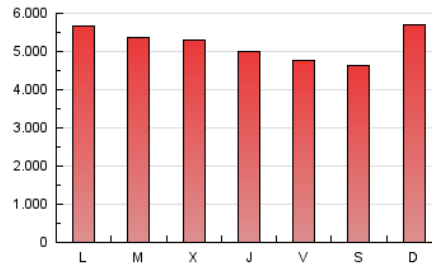

1. Cifras totales y promedios (Nacional)

MES - AÑO	NAVEGADORES UNICOS	VISITAS	PAGINAS
Julio - 2020	3.545.970	6.952.925	16.104.994
PROMEDIO DIARIO	191.968	224.288	519.516
PROMEDIO LUNES-VIERNES	190.692	224.159	520.160
PROMEDIO SABADO-DOMINGO	195.635	224.659	517.665
PAGINAS / VISITAS	2,32		
DURACION MEDIA VISITAS	0:01:32		
DURACION MEDIA PAGINAS	0:01:10		

2. Secciones (Nacional)

	PAGINAS	%
HOME	4.677.445	29.04 %
RESTO	11.427.549	70.96 %

3. Por día del mes (Nacional)

Día	N. únicos	Visitas	Páginas	Día	N. únicos	Visitas	Páginas	Día	N. únicos	Visitas	Páginas
1	214.695	254.573	565.416	11	187.350	211.679	475.570	21	181.948	222.399	573.291
2	246.036	279.790	563.586	12	290.214	331.193	751.025	22	205.975	239.722	608.046
3	188.520	217.266	483.919	13	267.966	307.431	651.301	23	175.729	205.348	493.936
4	156.532	180.326	405.555	14	193.309	226.157	522.182	24	122.497	149.966	379.647
5	188.554	215.964	513.758	15	180.722	210.411	491.434	25	150.327	178.522	462.146
6	219.200	257.863	585.582	16	228.542	260.575	533.261	26	142.614	168.636	398.909
7	194.498	229.363	521.722	17	278.329	317.201	668.280	27	185.341	226.668	559.566
8	204.797	238.930	516.729	18	177.916	205.750	512.545	28	181.423	216.624	534.027
9	183.624	215.873	503.010	19	271.573	305.198	621.813	29	155.372	187.341	474.335
10	171.401	201.764	489.612	20	158.176	189.720	475.280	30	133.376	161.751	403.172
								31	114.437	138.921	366.339

4. Gráficas (Nacional)

4.1 Por día de la semana (promedio)

N. únicos / Visitas (x 100)

Páginas (x 100)

4.2 Por franja horaria (promedio)

Visitas (x 1000)

Páginas (x 1000)

4.3 Por meses