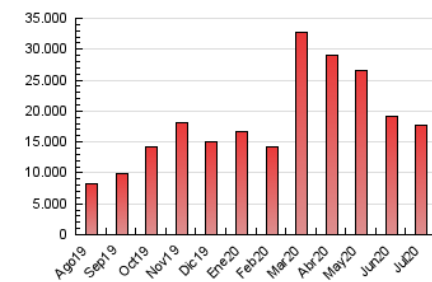

Páginas (x 1000)