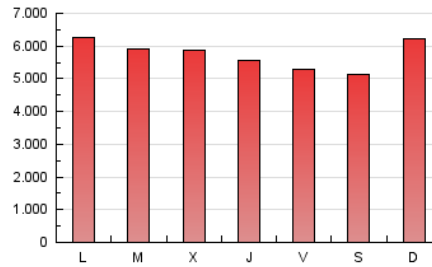

1. Cifras totales y promedios (Nacional e Internacional)

MES - AÑO	NAVEGADORES UNICOS	VISITAS	PAGINAS
Julio - 2020	4.206.026	7.773.075	17.759.392
PROMEDIO DIARIO	216.683	250.744	572.884
PROMEDIO LUNES-VIERNES	215.823	251.077	574.929
PROMEDIO SABADO-DOMINGO	219.153	249.789	567.005
PAGINAS / VISITAS	2,28		
DURACION MEDIA VISITAS	0:01:29		
DURACION MEDIA PAGINAS	0:01:09		

2. Secciones (Nacional e Internacional)

	PAGINAS	%
HOME	4.892.698	27.55 %
RESTO	12.866.694	72.45 %

3. Por día del mes (Nacional e Internacional)

Día	N. únicos	Visitas	Páginas	Día	N. únicos	Visitas	Páginas	Día	N. únicos	Visitas	Páginas
1	239.853	281.729	620.403	11	211.659	237.484	523.580	21	204.600	246.845	624.992
2	275.585	311.414	628.383	12	319.496	362.427	811.550	22	229.660	265.249	661.255
3	212.690	243.156	536.315	13	306.241	347.917	730.039	23	199.129	230.406	545.959
4	176.305	201.580	446.226	14	223.846	258.609	587.417	24	143.738	172.708	424.696
5	210.249	239.307	560.768	15	205.826	237.259	547.622	25	170.653	200.235	505.164
6	244.726	285.479	642.921	16	253.016	286.778	585.327	26	162.017	189.507	438.733
7	217.920	254.746	573.661	17	305.074	345.759	725.576	27	206.897	249.916	605.841
8	233.002	268.990	576.887	18	203.992	233.564	571.416	28	202.677	239.483	582.050
9	210.287	244.407	561.244	19	298.853	334.211	678.599	29	178.072	211.656	524.293
10	198.334	230.427	550.827	20	181.417	214.727	526.619	30	155.488	185.323	449.959
								31	135.857	161.777	411.070

4. Gráficas (Nacional e Internacional)

4.1 Por día de la semana (promedio)

N. únicos / Visitas (x 100)

Páginas (x 100)

4.2 Por franja horaria (promedio)

Visitas (x 1000)

Páginas (x 1000)

4.3 Por meses