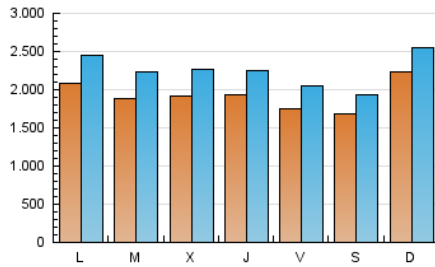

1. Cifras totales y promedios (Nacional)

MES - AÑO	NAVEGADORES UNICOS	VISITAS	PAGINAS
Julio - 2020	3.545.970	6.952.925	16.104.994
PROMEDIO DIARIO	191.968	224.288	519.516
PROMEDIO LUNES-VIERNES	190.692	224.159	520.160
PROMEDIO SABADO-DOMINGO	195.635	224.659	517.665
PAGINAS / VISITAS	2,32		
DURACION MEDIA VISITAS	0:01:32		
DURACION MEDIA PAGINAS	0:01:10		

2. Secciones (Nacional)

	PAGINAS	%
HOME	4.677.445	29.04 %
RESTO	11.427.549	70.96 %

3. Por día del mes (Nacional)

Día	N. únicos	Visitas	Páginas	Día	N. únicos	Visitas	Páginas	Día	N. únicos	Visitas	Páginas
1	214.695	254.573	565.416	11	187.350	211.679	475.570	21	181.948	222.399	573.291
2	246.036	279.790	563.586	12	290.214	331.193	751.025	22	205.975	239.722	608.046
3	188.520	217.266	483.919	13	267.966	307.431	651.301	23	175.729	205.348	493.936
4	156.532	180.326	405.555	14	193.309	226.157	522.182	24	122.497	149.966	379.647
5	188.554	215.964	513.758	15	180.722	210.411	491.434	25	150.327	178.522	462.146
6	219.200	257.863	585.582	16	228.542	260.575	533.261	26	142.614	168.636	398.909
7	194.498	229.363	521.722	17	278.329	317.201	668.280	27	185.341	226.668	559.566
8	204.797	238.930	516.729	18	177.916	205.750	512.545	28	181.423	216.624	534.027
9	183.624	215.873	503.010	19	271.573	305.198	621.813	29	155.372	187.341	474.335
10	171.401	201.764	489.612	20	158.176	189.720	475.280	30	133.376	161.751	403.172
								31	114.437	138.921	366.339

4. Gráficas (Nacional)

4.1 Por día de la semana (promedio)

N. únicos / Visitas (x 100)

Páginas (x 100)

4.2 Por franja horaria (promedio)

Visitas (x 1000)

Páginas (x 1000)

4.3 Por meses