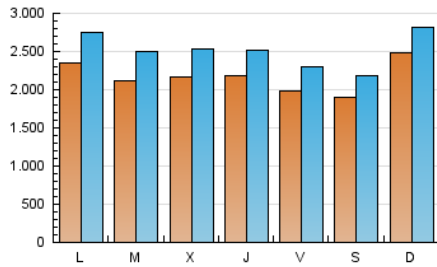

1. Cifras totales y promedios (Nacional e Internacional)

MES - AÑO	NAVEGADORES UNICOS	VISITAS	PAGINAS
Julio - 2020	4.206.026	7.773.075	17.759.392
PROMEDIO DIARIO	216.683	250.744	572.884
PROMEDIO LUNES-VIERNES	215.823	251.077	574.929
PROMEDIO SABADO-DOMINGO	219.153	249.789	567.005
PAGINAS / VISITAS	2,28		
DURACION MEDIA VISITAS	0:01:29		
DURACION MEDIA PAGINAS	0:01:09		

2. Secciones (Nacional e Internacional)

	PAGINAS	%
HOME	4.892.698	27.55 %
RESTO	12.866.694	72.45 %

3. Por día del mes (Nacional e Internacional)

Día	N. únicos	Visitas	Páginas	Día	N. únicos	Visitas	Páginas	Día	N. únicos	Visitas	Páginas
1	239.853	281.729	620.403	11	211.659	237.484	523.580	21	204.600	246.845	624.992
2	275.585	311.414	628.383	12	319.496	362.427	811.550	22	229.660	265.249	661.255
3	212.690	243.156	536.315	13	306.241	347.917	730.039	23	199.129	230.406	545.959
4	176.305	201.580	446.226	14	223.846	258.609	587.417	24	143.738	172.708	424.696
5	210.249	239.307	560.768	15	205.826	237.259	547.622	25	170.653	200.235	505.164
6	244.726	285.479	642.921	16	253.016	286.778	585.327	26	162.017	189.507	438.733
7	217.920	254.746	573.661	17	305.074	345.759	725.576	27	206.897	249.916	605.841
8	233.002	268.990	576.887	18	203.992	233.564	571.416	28	202.677	239.483	582.050
9	210.287	244.407	561.244	19	298.853	334.211	678.599	29	178.072	211.656	524.293
10	198.334	230.427	550.827	20	181.417	214.727	526.619	30	155.488	185.323	449.959
								31	135.857	161.777	411.070

4. Gráficas (Nacional e Internacional)

4.1 Por día de la semana (promedio)

N. únicos / Visitas (x 100)

Páginas (x 100)

4.2 Por franja horaria (promedio)

Visitas (x 1000)

Páginas (x 1000)

4.3 Por meses