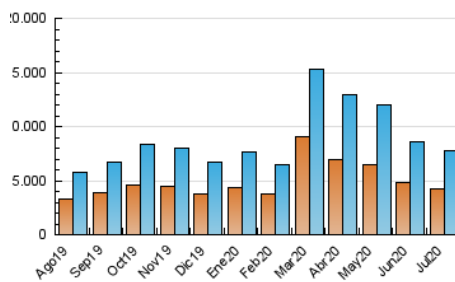

4.3 Por meses

N. únicos / Visitas (x 1000)