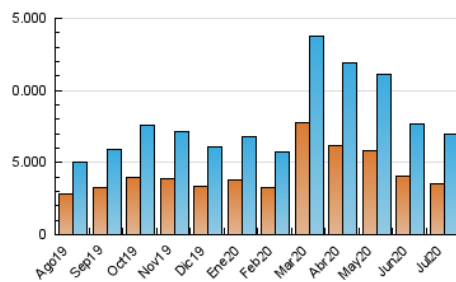

4.3 Por meses

N. únicos / Visitas (x 1000)