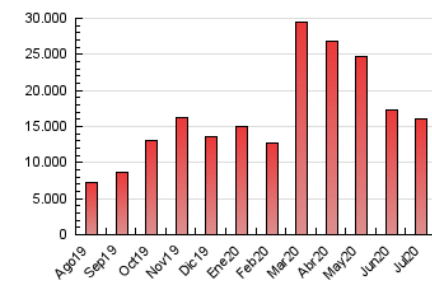

Páginas (x 1000)