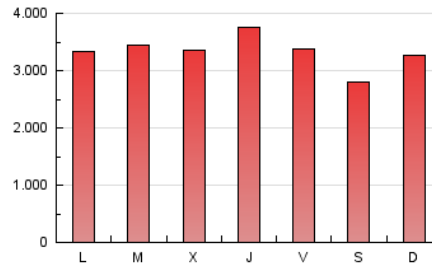

1. Cifras totales y promedios (Nacional e Internacional)

MES - AÑO	NAVEGADORES UNICOS	VISITAS	PAGINAS
Julio - 2019	3.793.264	6.965.363	10.341.999
PROMEDIO DIARIO	195.438	224.689	333.613
PROMEDIO LUNES-VIERNES	197.352	228.535	344.108
PROMEDIO SABADO-DOMINGO	189.933	213.632	303.440
PAGINAS / VISITAS	1,48		
DURACION MEDIA VISITAS	0:02:28		
DURACION MEDIA PAGINAS	0:05:04		

2. Secciones (Nacional e Internacional)

	PAGINAS	%
HOME	1.722.500	16.66 %
RESTO	8.619.499	83.34 %

3. Por día del mes (Nacional e Internacional)

Día	N. únicos	Visitas	Páginas	Día	N. únicos	Visitas	Páginas	Día	N. únicos	Visitas	Páginas
1	171.858	196.035	303.072	11	277.040	308.801	445.283	21	218.865	242.587	331.390
2	182.712	215.504	341.611	12	202.704	230.177	342.540	22	212.688	247.473	364.037
3	168.996	199.831	317.816	13	180.321	201.472	284.911	23	242.140	276.949	401.266
4	197.420	235.698	365.616	14	158.662	178.420	262.575	24	216.614	253.869	379.192
5	161.764	189.224	296.769	15	177.738	203.246	303.010	25	191.747	229.937	354.659
6	110.846	133.456	205.101	16	181.679	211.312	314.794	26	175.313	204.972	317.726
7	149.875	177.247	278.534	17	209.403	239.804	356.807	27	132.582	152.958	236.526
8	207.288	240.462	366.579	18	187.315	219.855	333.012	28	314.455	341.672	438.349
9	223.538	259.107	383.818	19	242.474	275.491	397.016	29	190.330	218.037	324.451
10	173.375	206.020	320.165	20	253.854	281.240	390.131	30	159.735	185.092	278.934
								31	185.232	209.415	306.309

4. Gráficas (Nacional e Internacional)

4.1 Por día de la semana (promedio)

N. únicos / Visitas (x 100)

Páginas (x 100)

4.2 Por franja horaria (promedio)

Visitas (x 1000)

Páginas (x 1000)

4.3 Por meses