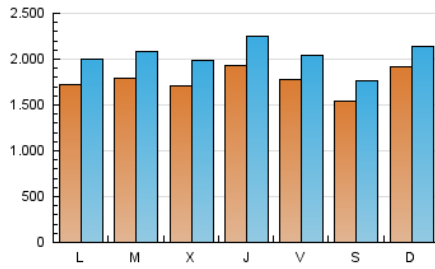

1. Cifras totales y promedios (Nacional)

MES - AÑO	NAVEGADORES UNICOS	VISITAS	PAGINAS
Julio - 2019	3.315.819	6.314.414	9.361.670
PROMEDIO DIARIO	176.451	203.691	301.989
PROMEDIO LUNES-VIERNES	177.662	206.690	310.704
PROMEDIO SABADO-DOMINGO	172.972	195.067	276.936
PAGINAS / VISITAS	1,48		
DURACION MEDIA VISITAS	0:02:19		
DURACION MEDIA PAGINAS	0:04:47		

2. Secciones (Nacional)

	PAGINAS	%
HOME	1.628.541	17.40 %
RESTO	7.733.129	82.60 %

3. Por día del mes (Nacional)

Día	N. únicos	Visitas	Páginas	Día	N. únicos	Visitas	Páginas	Día	N. únicos	Visitas	Páginas
1	157.133	179.579	276.394	11	255.387	285.068	409.318	21	197.437	219.432	300.559
2	169.443	200.330	315.558	12	184.232	209.951	311.298	22	186.517	218.895	323.557
3	153.750	182.631	289.477	13	164.904	184.717	260.520	23	217.780	249.987	360.241
4	176.868	212.610	330.025	14	140.589	158.891	234.865	24	193.220	227.505	338.880
5	144.518	169.955	266.878	15	160.290	183.974	273.923	25	169.905	205.264	316.099
6	98.643	119.706	184.214	16	158.058	185.664	277.756	26	157.988	185.486	286.747
7	135.942	161.637	254.025	17	180.543	208.387	312.710	27	119.780	138.506	214.680
8	191.417	222.637	338.171	18	167.791	198.106	300.096	28	292.289	317.706	406.142
9	204.459	237.931	350.934	19	222.117	252.928	363.067	29	167.364	192.943	287.239
10	158.826	189.552	293.858	20	234.192	259.938	360.480	30	143.855	167.432	251.018
								31	164.758	187.066	272.941

4. Gráficas (Nacional)

4.1 Por día de la semana (promedio)

N. únicos / Visitas (x 100)

Páginas (x 100)

4.2 Por franja horaria (promedio)

Visitas (x 1000)

Páginas (x 1000)

4.3 Por meses