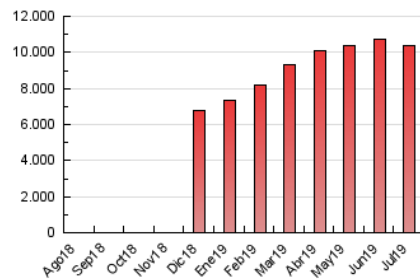

Páginas (x 1000)