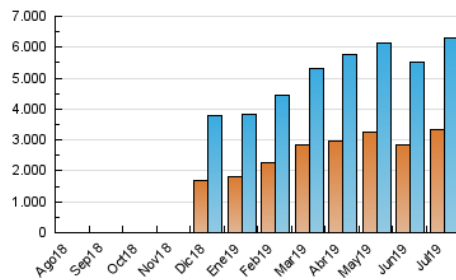

4.3 Por meses

N. únicos / Visitas (x 1000)