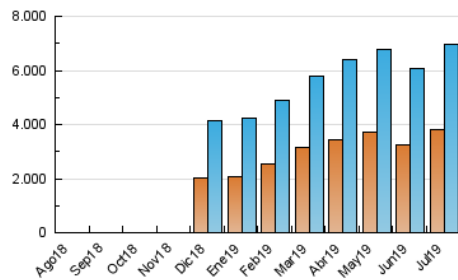

4.2 Por franja horaria (promedio)

Visitas (x 1000)

Páginas (x 1000)

4.3 Por meses

N. únicos / Visitas (x 1000)