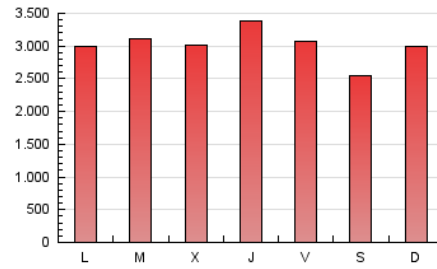

1. Cifras totales y promedios (Nacional)

MES - AÑO	NAVEGADORES UNICOS	VISITAS	PAGINAS
Julio - 2019	3.315.819	6.314.414	9.361.670
PROMEDIO DIARIO	176.451	203.691	301.989
PROMEDIO LUNES-VIERNES	177.662	206.690	310.704
PROMEDIO SABADO-DOMINGO	172.972	195.067	276.936
PAGINAS / VISITAS	1,48		
DURACION MEDIA VISITAS	0:02:19		
DURACION MEDIA PAGINAS	0:04:47		

2. Secciones (Nacional)

	PAGINAS	%
HOME	1.628.541	17.40 %
RESTO	7.733.129	82.60 %

3. Por día del mes (Nacional)

Día	N. únicos	Visitas	Páginas	Día	N. únicos	Visitas	Páginas	Día	N. únicos	Visitas	Páginas
1	157.133	179.579	276.394	11	255.387	285.068	409.318	21	197.437	219.432	300.559
2	169.443	200.330	315.558	12	184.232	209.951	311.298	22	186.517	218.895	323.557
3	153.750	182.631	289.477	13	164.904	184.717	260.520	23	217.780	249.987	360.241
4	176.868	212.610	330.025	14	140.589	158.891	234.865	24	193.220	227.505	338.880
5	144.518	169.955	266.878	15	160.290	183.974	273.923	25	169.905	205.264	316.099
6	98.643	119.706	184.214	16	158.058	185.664	277.756	26	157.988	185.486	286.747
7	135.942	161.637	254.025	17	180.543	208.387	312.710	27	119.780	138.506	214.680
8	191.417	222.637	338.171	18	167.791	198.106	300.096	28	292.289	317.706	406.142
9	204.459	237.931	350.934	19	222.117	252.928	363.067	29	167.364	192.943	287.239
10	158.826	189.552	293.858	20	234.192	259.938	360.480	30	143.855	167.432	251.018
								31	164.758	187.066	272.941

4. Gráficas (Nacional)

4.1 Por día de la semana (promedio)

N. únicos / Visitas (x 100)

Páginas (x 100)

4.2 Por franja horaria (promedio)

Visitas (x 1000)

Páginas (x 1000)

4.3 Por meses