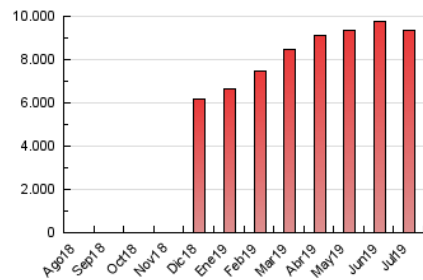

Páginas (x 1000)