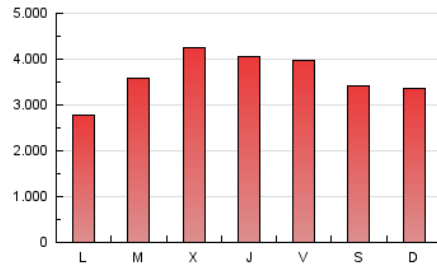

1. Cifras totales y promedios (Nacional e Internacional)

MES - AÑO	NAVEGADORES UNICOS	VISITAS	PAGINAS
Junio - 2023	4.233.390	7.848.683	10.978.030
PROMEDIO DIARIO	232.734	261.623	365.934
PROMEDIO LUNES-VIERNES	238.517	267.911	375.348
PROMEDIO SABADO-DOMINGO	216.831	244.331	340.047
PAGINAS / VISITAS	1,40		
DURACION MEDIA VISITAS	0:01:31		
DURACION MEDIA PAGINAS	0:03:40		

2. Secciones (Nacional e Internacional)

	PAGINAS	%
HOME	2.065.429	18.81 %
RESTO	8.912.601	81.19 %

3. Por día del mes (Nacional e Internacional)

Día	N. únicos	Visitas	Páginas	Día	N. únicos	Visitas	Páginas	Día	N. únicos	Visitas	Páginas
1	185.662	210.664	310.455	11	138.897	161.845	243.172	21	228.869	259.394	359.537
2	271.609	304.877	414.422	12	143.002	164.074	245.844	22	240.346	269.835	368.729
3	173.008	194.245	285.981	13	156.500	178.302	260.721	23	283.857	313.955	449.559
4	144.910	168.249	256.867	14	303.598	329.618	426.106	24	373.578	410.288	564.694
5	146.310	169.807	259.707	15	337.237	373.103	485.677	25	425.006	471.647	607.302
6	171.075	196.448	294.119	16	287.199	319.716	421.848	26	190.573	217.100	301.544
7	248.303	276.425	383.178	17	203.594	229.046	306.159	27	201.959	230.443	328.931
8	266.072	302.629	411.743	18	152.693	175.037	241.333	28	245.862	278.590	531.645
9	188.587	214.177	297.784	19	193.591	218.817	307.206	29	297.026	334.186	444.453
10	122.961	144.287	214.866	20	381.928	424.812	547.770	30	278.202	307.067	406.678

4. Gráficas (Nacional e Internacional)

4.1 Por día de la semana (promedio)

N. únicos / Visitas (x 100)

Páginas (x 100)

4.2 Por franja horaria (promedio)

Visitas_ (x 1000)

Páginas (x 1000)

4.3 Por meses