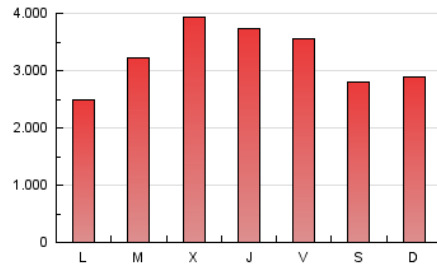

1. Cifras totales y promedios (Nacional)

MES - AÑO	NAVEGADORES UNICOS	VISITAS	PAGINAS
Junio - 2023	3.504.738	6.944.788	9.768.829
PROMEDIO DIARIO	204.631	231.493	325.628
PROMEDIO LUNES-VIERNES	214.656	242.110	340.227
PROMEDIO SABADO-DOMINGO	177.062	202.295	285.479
PAGINAS / VISITAS	1,41		
DURACION MEDIA VISITAS	0:01:34		
DURACION MEDIA PAGINAS	0:03:44		

2. Secciones (Nacional)

	PAGINAS	%
HOME	1.972.330	20.19 %
RESTO	7.796.499	79.81 %

3. Por día del mes (Nacional)

Día	N. únicos	Visitas	Páginas	Día	N. únicos	Visitas	Páginas	Día	N. únicos	Visitas	Páginas
1	166.072	189.280	280.489	11	124.777	146.345	221.803	21	202.310	231.166	320.884
2	240.332	271.951	370.855	12	124.668	145.312	219.968	22	215.683	244.432	333.949
3	146.508	166.933	248.886	13	139.042	159.444	235.097	23	233.329	261.067	377.551
4	129.713	151.759	233.224	14	285.471	309.610	399.022	24	248.504	283.590	402.682
5	130.209	152.445	234.880	15	316.184	349.832	454.399	25	339.213	378.821	489.491
6	154.034	177.813	267.640	16	268.069	298.543	393.435	26	165.012	189.450	265.247
7	230.967	256.285	354.830	17	183.000	206.979	277.903	27	182.934	209.433	299.667
8	247.952	283.418	385.074	18	134.801	154.561	215.013	28	224.393	254.319	494.165
9	173.001	197.827	275.018	19	172.153	195.393	276.036	29	273.491	307.183	408.299
10	109.980	129.374	194.826	20	336.914	375.772	482.651	30	240.206	266.451	355.845

4. Gráficas (Nacional)

4.1 Por día de la semana (promedio)

N. únicos / Visitas (x 100)

Páginas (x 100)

4.2 Por franja horaria (promedio)

Visitas_ (x 1000)

Páginas (x 1000)

4.3 Por meses