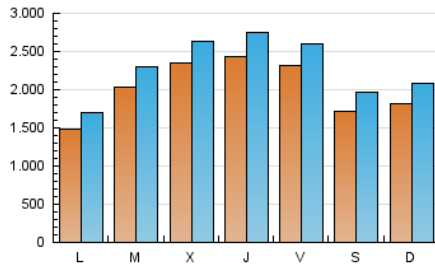

1. Cifras totales y promedios (Nacional)

MES - AÑO	NAVEGADORES UNICOS	VISITAS	PAGINAS
Junio - 2023	3.504.738	6.944.788	9.768.829
PROMEDIO DIARIO	204.631	231.493	325.628
PROMEDIO LUNES-VIERNES	214.656	242.110	340.227
PROMEDIO SABADO-DOMINGO	177.062	202.295	285.479
PAGINAS / VISITAS	1,41		
DURACION MEDIA VISITAS	0:01:34		
DURACION MEDIA PAGINAS	0:03:44		

2. Secciones (Nacional)

	PAGINAS	%
HOME	1.972.330	20.19 %
RESTO	7.796.499	79.81 %

3. Por día del mes (Nacional)

Día	N. únicos	Visitas	Páginas	Día	N. únicos	Visitas	Páginas	Día	N. únicos	Visitas	Páginas
1	166.072	189.280	280.489	11	124.777	146.345	221.803	21	202.310	231.166	320.884
2	240.332	271.951	370.855	12	124.668	145.312	219.968	22	215.683	244.432	333.949
3	146.508	166.933	248.886	13	139.042	159.444	235.097	23	233.329	261.067	377.551
4	129.713	151.759	233.224	14	285.471	309.610	399.022	24	248.504	283.590	402.682
5	130.209	152.445	234.880	15	316.184	349.832	454.399	25	339.213	378.821	489.491
6	154.034	177.813	267.640	16	268.069	298.543	393.435	26	165.012	189.450	265.247
7	230.967	256.285	354.830	17	183.000	206.979	277.903	27	182.934	209.433	299.667
8	247.952	283.418	385.074	18	134.801	154.561	215.013	28	224.393	254.319	494.165
9	173.001	197.827	275.018	19	172.153	195.393	276.036	29	273.491	307.183	408.299
10	109.980	129.374	194.826	20	336.914	375.772	482.651	30	240.206	266.451	355.845

4. Gráficas (Nacional)

4.1 Por día de la semana (promedio)

N. únicos / Visitas (x 100)

Páginas (x 100)

4.2 Por franja horaria (promedio)

Visitas_ (x 1000)

Páginas (x 1000)

4.3 Por meses