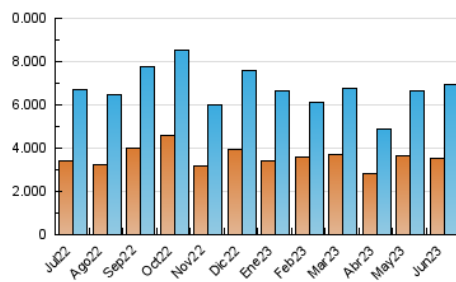

4.3 Por meses

N. únicos / Visitas (x 1000)