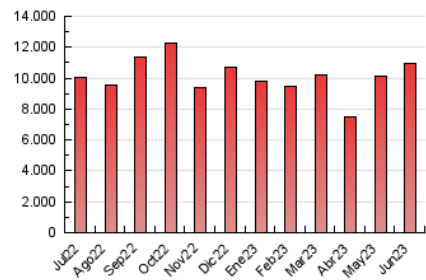

Páginas (x 1000)