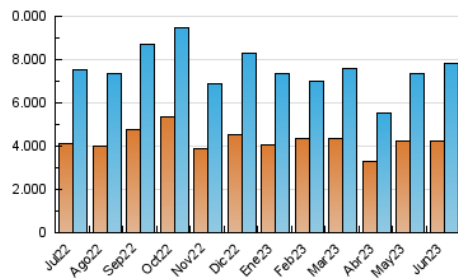

4.3 Por meses

N. únicos / Visitas (x 1000)