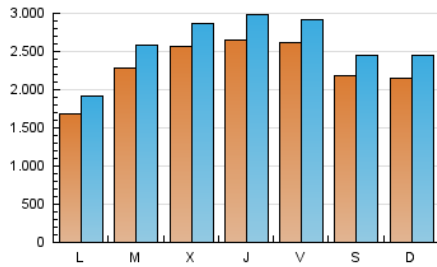

1. Cifras totales y promedios (Nacional e Internacional)

MES - AÑO	NAVEGADORES UNICOS	VISITAS	PAGINAS
Junio - 2023	4.233.390	7.848.683	10.978.030
PROMEDIO DIARIO	232.734	261.623	365.934
PROMEDIO LUNES-VIERNES	238.517	267.911	375.348
PROMEDIO SABADO-DOMINGO	216.831	244.331	340.047
PAGINAS / VISITAS	1,40		
DURACION MEDIA VISITAS	0:01:31		
DURACION MEDIA PAGINAS	0:03:40		

2. Secciones (Nacional e Internacional)

	PAGINAS	%
HOME	2.065.429	18.81 %
RESTO	8.912.601	81.19 %

3. Por día del mes (Nacional e Internacional)

Día	N. únicos	Visitas	Páginas	Día	N. únicos	Visitas	Páginas	Día	N. únicos	Visitas	Páginas
1	185.662	210.664	310.455	11	138.897	161.845	243.172	21	228.869	259.394	359.537
2	271.609	304.877	414.422	12	143.002	164.074	245.844	22	240.346	269.835	368.729
3	173.008	194.245	285.981	13	156.500	178.302	260.721	23	283.857	313.955	449.559
4	144.910	168.249	256.867	14	303.598	329.618	426.106	24	373.578	410.288	564.694
5	146.310	169.807	259.707	15	337.237	373.103	485.677	25	425.006	471.647	607.302
6	171.075	196.448	294.119	16	287.199	319.716	421.848	26	190.573	217.100	301.544
7	248.303	276.425	383.178	17	203.594	229.046	306.159	27	201.959	230.443	328.931
8	266.072	302.629	411.743	18	152.693	175.037	241.333	28	245.862	278.590	531.645
9	188.587	214.177	297.784	19	193.591	218.817	307.206	29	297.026	334.186	444.453
10	122.961	144.287	214.866	20	381.928	424.812	547.770	30	278.202	307.067	406.678

4. Gráficas (Nacional e Internacional)

4.1 Por día de la semana (promedio)

N. únicos / Visitas (x 100)

Páginas (x 100)

4.2 Por franja horaria (promedio)

Visitas_ (x 1000)

Páginas (x 1000)

4.3 Por meses