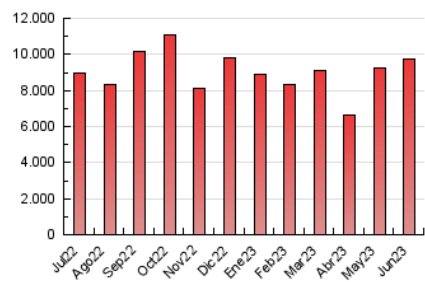

Páginas (x 1000)