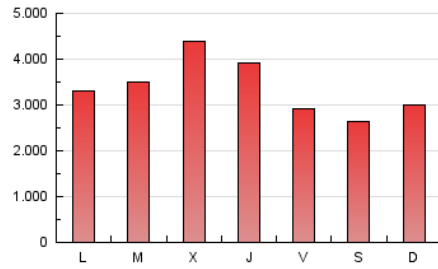

1. Cifras totales y promedios (Nacional e Internacional)

MES - AÑO	NAVEGADORES UNICOS	VISITAS	PAGINAS
Junio - 2022	4.508.575	7.578.926	10.297.108
PROMEDIO DIARIO	226.763	252.631	343.237
PROMEDIO LUNES-VIERNES	241.187	268.467	365.413
PROMEDIO SABADO-DOMINGO	187.096	209.083	282.254
PAGINAS / VISITAS	1,36		
DURACION MEDIA VISITAS	0:01:26		
DURACION MEDIA PAGINAS	0:03:50		

2. Secciones (Nacional e Internacional)

	PAGINAS	%
HOME	1.966.354	19.10 %
RESTO	8.330.754	80.90 %

3. Por día del mes (Nacional e Internacional)

Día	N. únicos	Visitas	Páginas	Día	N. únicos	Visitas	Páginas	Día	N. únicos	Visitas	Páginas
1	433.971	475.715	604.779	11	140.651	158.606	218.375	21	253.748	284.192	412.462
2	212.805	235.888	333.788	12	175.931	196.776	262.562	22	201.138	230.547	331.176
3	148.402	167.309	246.029	13	237.320	260.072	341.566	23	225.250	255.105	360.270
4	152.025	170.709	234.339	14	197.979	224.152	308.961	24	258.456	284.629	384.471
5	235.154	261.452	342.648	15	221.838	247.264	326.323	25	196.966	219.417	298.264
6	168.960	190.093	269.760	16	189.194	213.799	304.554	26	203.670	227.616	305.468
7	200.988	223.692	311.090	17	173.812	198.852	273.703	27	193.962	216.982	310.254
8	210.707	235.124	325.183	18	212.247	230.061	302.500	28	246.495	273.368	367.413
9	216.813	242.823	335.030	19	180.120	208.026	293.876	29	417.043	463.054	608.007
10	172.293	190.417	264.075	20	261.549	292.445	402.245	30	463.401	500.741	617.937

4. Gráficas (Nacional e Internacional)

4.1 Por día de la semana (promedio)

N. únicos / Visitas (x 100)

Páginas (x 100)

4.2 Por franja horaria (promedio)

Visitas_ (x 1000)

Páginas (x 1000)

4.3 Por meses