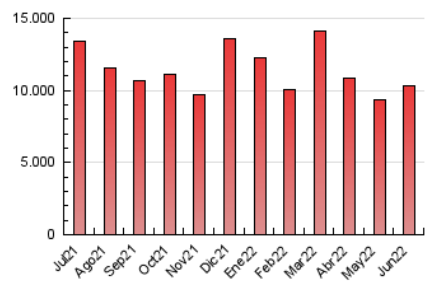

Páginas (x 1000)