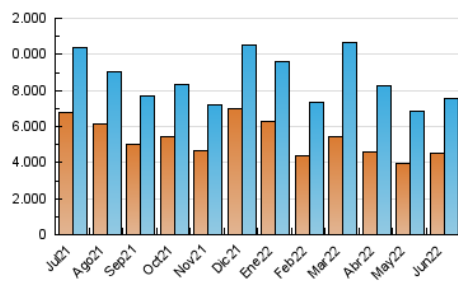

4.3 Por meses

N. únicos / Visitas (x 1000)