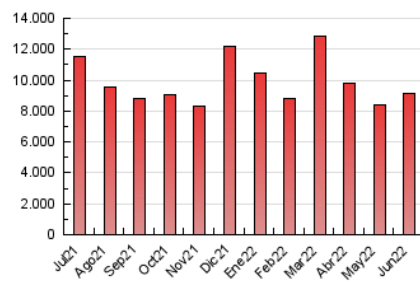

Páginas (x 1000)