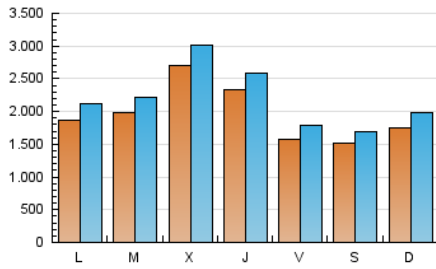

1. Cifras totales y promedios (Nacional)

MES - AÑO	NAVEGADORES UNICOS	VISITAS	PAGINAS
Junio - 2022	3.769.844	6.716.960	9.154.044
PROMEDIO DIARIO	199.787	223.899	305.135
PROMEDIO LUNES-VIERNES	213.130	238.726	325.653
PROMEDIO SABADO-DOMINGO	163.093	183.123	248.711
PAGINAS / VISITAS	1,36		
DURACION MEDIA VISITAS	0:01:28		
DURACION MEDIA PAGINAS	0:03:52		

2. Secciones (Nacional)

	PAGINAS	%
HOME	1.856.631	20.28 %
RESTO	7.297.413	79.72 %

3. Por día del mes (Nacional)

Día	N. únicos	Visitas	Páginas	Día	N. únicos	Visitas	Páginas	Día	N. únicos	Visitas	Páginas
1	405.206	444.183	563.461	11	117.780	133.750	186.756	21	222.515	250.589	367.115
2	189.225	210.572	299.337	12	154.739	173.542	232.213	22	171.209	197.480	287.887
3	125.385	143.145	213.297	13	209.715	231.735	304.412	23	182.186	207.908	299.997
4	128.629	146.482	203.247	14	171.704	197.146	271.328	24	205.015	229.749	310.164
5	207.865	231.096	304.907	15	196.117	219.561	289.910	25	163.186	184.562	252.954
6	140.862	160.700	231.622	16	166.000	189.499	271.095	26	178.108	199.247	268.628
7	177.839	197.454	275.861	17	153.947	177.033	244.442	27	163.785	187.530	267.215
8	188.086	209.592	289.434	18	193.610	209.056	274.848	28	218.185	244.082	329.570
9	189.938	214.169	296.721	19	160.826	187.250	266.134	29	391.117	435.765	572.028
10	147.823	164.824	230.292	20	233.907	264.086	364.910	30	439.095	475.173	584.259

4. Gráficas (Nacional)

4.1 Por día de la semana (promedio)

N. únicos / Visitas (x 100)

Páginas (x 100)

4.2 Por franja horaria (promedio)

Visitas_ (x 1000)

Páginas (x 1000)

4.3 Por meses