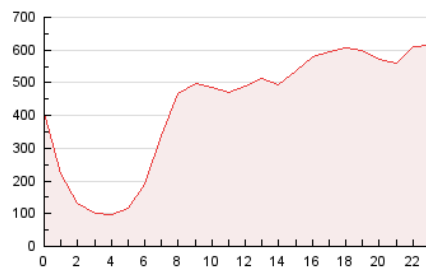

1. Cifras totales y promedios (Nacional e Internacional)

MES - AÑO	NAVEGADORES UNICOS	VISITAS	PAGINAS
Junio - 2022	4.508.575	7.578.926	10.297.108
PROMEDIO DIARIO	226.763	252.631	343.237
PROMEDIO LUNES-VIERNES	241.187	268.467	365.413
PROMEDIO SABADO-DOMINGO	187.096	209.083	282.254
PAGINAS / VISITAS	1,36		
DURACION MEDIA VISITAS	0:01:26		
DURACION MEDIA PAGINAS	0:03:50		

2. Secciones (Nacional e Internacional)

	PAGINAS	%
HOME	1.966.354	19.10 %
RESTO	8.330.754	80.90 %

3. Por día del mes (Nacional e Internacional)

Día	N. únicos	Visitas	Páginas	Día	N. únicos	Visitas	Páginas	Día	N. únicos	Visitas	Páginas
1	433.971	475.715	604.779	11	140.651	158.606	218.375	21	253.748	284.192	412.462
2	212.805	235.888	333.788	12	175.931	196.776	262.562	22	201.138	230.547	331.176
3	148.402	167.309	246.029	13	237.320	260.072	341.566	23	225.250	255.105	360.270
4	152.025	170.709	234.339	14	197.979	224.152	308.961	24	258.456	284.629	384.471
5	235.154	261.452	342.648	15	221.838	247.264	326.323	25	196.966	219.417	298.264
6	168.960	190.093	269.760	16	189.194	213.799	304.554	26	203.670	227.616	305.468
7	200.988	223.692	311.090	17	173.812	198.852	273.703	27	193.962	216.982	310.254
8	210.707	235.124	325.183	18	212.247	230.061	302.500	28	246.495	273.368	367.413
9	216.813	242.823	335.030	19	180.120	208.026	293.876	29	417.043	463.054	608.007
10	172.293	190.417	264.075	20	261.549	292.445	402.245	30	463.401	500.741	617.937

4. Gráficas (Nacional e Internacional)

4.1 Por día de la semana (promedio)

N. únicos / Visitas (x 100)

Páginas (x 100)

4.2 Por franja horaria (promedio)

Visitas_ (x 1000)

Páginas (x 1000)

4.3 Por meses