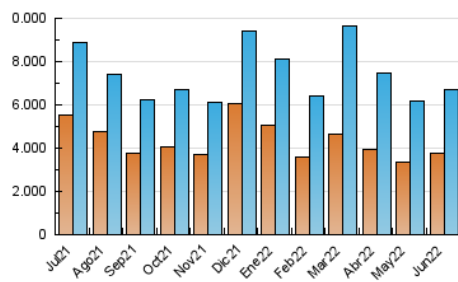

4.3 Por meses

N. únicos / Visitas (x 1000)