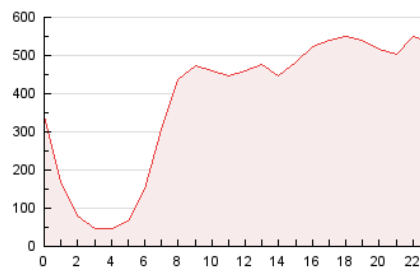

2. Secciones (Nacional)

	PAGINAS	%
HOME	1.856.631	20.28 %
RESTO	7.297.413	79.72 %

3. Por día del mes (Nacional)

Día	N. únicos	Visitas	Páginas	Día	N. únicos	Visitas	Páginas	Día	N. únicos	Visitas	Páginas
1	405.206	444.183	563.461	11	117.780	133.750	186.756	21	222.515	250.589	367.115
2	189.225	210.572	299.337	12	154.739	173.542	232.213	22	171.209	197.480	287.887
3	125.385	143.145	213.297	13	209.715	231.735	304.412	23	182.186	207.908	299.997
4	128.629	146.482	203.247	14	171.704	197.146	271.328	24	205.015	229.749	310.164
5	207.865	231.096	304.907	15	196.117	219.561	289.910	25	163.186	184.562	252.954
6	140.862	160.700	231.622	16	166.000	189.499	271.095	26	178.108	199.247	268.628
7	177.839	197.454	275.861	17	153.947	177.033	244.442	27	163.785	187.530	267.215
8	188.086	209.592	289.434	18	193.610	209.056	274.848	28	218.185	244.082	329.570
9	189.938	214.169	296.721	19	160.826	187.250	266.134	29	391.117	435.765	572.028
10	147.823	164.824	230.292	20	233.907	264.086	364.910	30	439.095	475.173	584.259

4. Gráficas (Nacional)

4.1 Por día de la semana (promedio)

N. únicos / Visitas (x 100)

Páginas (x 100)

4.2 Por franja horaria (promedio)

Visitas_ (x 1000)

Páginas (x 1000)

4.3 Por meses