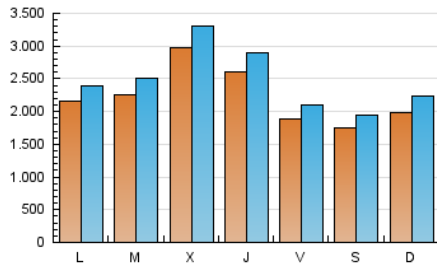

1. Cifras totales y promedios (Nacional e Internacional)

MES - AÑO	NAVEGADORES UNICOS	VISITAS	PAGINAS
Junio - 2022	4.508.575	7.578.926	10.297.108
PROMEDIO DIARIO	226.763	252.631	343.237
PROMEDIO LUNES-VIERNES	241.187	268.467	365.413
PROMEDIO SABADO-DOMINGO	187.096	209.083	282.254
PAGINAS / VISITAS	1,36		
DURACION MEDIA VISITAS	0:01:26		
DURACION MEDIA PAGINAS	0:03:50		

2. Secciones (Nacional e Internacional)

	PAGINAS	%
HOME	1.966.354	19.10 %
RESTO	8.330.754	80.90 %

3. Por día del mes (Nacional e Internacional)

Día	N. únicos	Visitas	Páginas	Día	N. únicos	Visitas	Páginas	Día	N. únicos	Visitas	Páginas
1	433.971	475.715	604.779	11	140.651	158.606	218.375	21	253.748	284.192	412.462
2	212.805	235.888	333.788	12	175.931	196.776	262.562	22	201.138	230.547	331.176
3	148.402	167.309	246.029	13	237.320	260.072	341.566	23	225.250	255.105	360.270
4	152.025	170.709	234.339	14	197.979	224.152	308.961	24	258.456	284.629	384.471
5	235.154	261.452	342.648	15	221.838	247.264	326.323	25	196.966	219.417	298.264
6	168.960	190.093	269.760	16	189.194	213.799	304.554	26	203.670	227.616	305.468
7	200.988	223.692	311.090	17	173.812	198.852	273.703	27	193.962	216.982	310.254
8	210.707	235.124	325.183	18	212.247	230.061	302.500	28	246.495	273.368	367.413
9	216.813	242.823	335.030	19	180.120	208.026	293.876	29	417.043	463.054	608.007
10	172.293	190.417	264.075	20	261.549	292.445	402.245	30	463.401	500.741	617.937

4. Gráficas (Nacional e Internacional)

4.1 Por día de la semana (promedio)

N. únicos / Visitas (x 100)

Páginas (x 100)

4.2 Por franja horaria (promedio)

Visitas_ (x 1000)

Páginas (x 1000)

4.3 Por meses