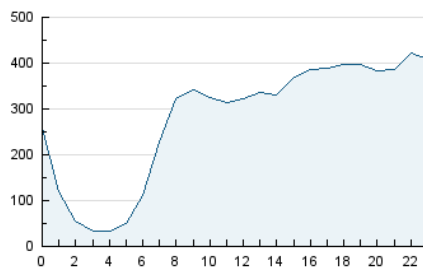

1. Cifras totales y promedios (Nacional)

MES - AÑO	NAVEGADORES UNICOS	VISITAS	PAGINAS
Junio - 2022	3.769.844	6.716.960	9.154.044
PROMEDIO DIARIO	199.787	223.899	305.135
PROMEDIO LUNES-VIERNES	213.130	238.726	325.653
PROMEDIO SABADO-DOMINGO	163.093	183.123	248.711
PAGINAS / VISITAS	1,36		
DURACION MEDIA VISITAS	0:01:28		
DURACION MEDIA PAGINAS	0:03:52		

2. Secciones (Nacional)

	PAGINAS	%
HOME	1.856.631	20.28 %
RESTO	7.297.413	79.72 %

3. Por día del mes (Nacional)

Día	N. únicos	Visitas	Páginas	Día	N. únicos	Visitas	Páginas	Día	N. únicos	Visitas	Páginas
1	405.206	444.183	563.461	11	117.780	133.750	186.756	21	222.515	250.589	367.115
2	189.225	210.572	299.337	12	154.739	173.542	232.213	22	171.209	197.480	287.887
3	125.385	143.145	213.297	13	209.715	231.735	304.412	23	182.186	207.908	299.997
4	128.629	146.482	203.247	14	171.704	197.146	271.328	24	205.015	229.749	310.164
5	207.865	231.096	304.907	15	196.117	219.561	289.910	25	163.186	184.562	252.954
6	140.862	160.700	231.622	16	166.000	189.499	271.095	26	178.108	199.247	268.628
7	177.839	197.454	275.861	17	153.947	177.033	244.442	27	163.785	187.530	267.215
8	188.086	209.592	289.434	18	193.610	209.056	274.848	28	218.185	244.082	329.570
9	189.938	214.169	296.721	19	160.826	187.250	266.134	29	391.117	435.765	572.028
10	147.823	164.824	230.292	20	233.907	264.086	364.910	30	439.095	475.173	584.259

4. Gráficas (Nacional)

4.1 Por día de la semana (promedio)

N. únicos / Visitas (x 100)

Páginas (x 100)

4.2 Por franja horaria (promedio)

Visitas_ (x 1000)

Páginas (x 1000)

4.3 Por meses