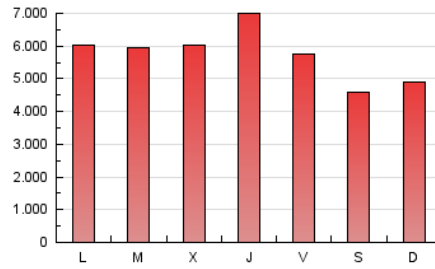

1. Cifras totales y promedios (Nacional)

MES - AÑO	NAVEGADORES UNICOS	VISITAS	PAGINAS
Junio - 2020	4.044.501	7.697.066	17.295.746
PROMEDIO DIARIO	220.003	256.569	576.525
PROMEDIO LUNES-VIERNES	232.689	272.023	613.059
PROMEDIO SABADO-DOMINGO	185.117	214.069	476.056
PAGINAS / VISITAS	2,25		
DURACION MEDIA VISITAS	0:01:38		
DURACION MEDIA PAGINAS	0:01:18		

2. Secciones (Nacional)

	PAGINAS	%
HOME	5.124.912	29.63 %
RESTO	12.170.834	70.37 %

3. Por día del mes (Nacional)

Día	N. únicos	Visitas	Páginas	Día	N. únicos	Visitas	Páginas	Día	N. únicos	Visitas	Páginas
1	413.181	467.868	910.824	11	281.904	324.571	674.277	21	212.640	240.250	528.894
2	273.525	332.274	753.734	12	189.868	221.548	512.978	22	185.370	214.443	518.869
3	231.286	278.932	647.649	13	163.682	193.916	464.470	23	156.283	186.891	486.961
4	389.510	449.193	968.067	14	179.953	211.609	478.362	24	145.718	178.629	472.291
5	298.519	344.335	732.213	15	198.899	234.002	542.445	25	264.770	302.106	626.979
6	216.889	250.516	536.036	16	238.273	274.602	644.776	26	215.570	247.317	539.049
7	205.504	238.421	531.296	17	251.985	287.904	597.405	27	172.285	197.997	425.051
8	213.885	254.265	571.885	18	169.922	203.192	527.163	28	159.149	183.919	429.141
9	260.922	306.826	678.150	19	186.464	220.038	514.893	29	153.794	183.712	471.642
10	274.828	320.354	689.646	20	170.837	195.927	415.199	30	124.672	151.509	405.401

4. Gráficas (Nacional)

4.1 Por día de la semana (promedio)

N. únicos / Visitas (x 100)

Páginas (x 100)

4.2 Por franja horaria (promedio)

Visitas (x 1000)

Páginas (x 1000)

4.3 Por meses