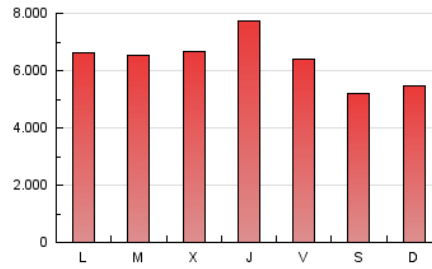

1. Cifras totales y promedios (Nacional e Internacional)

MES - AÑO	NAVEGADORES UNICOS	VISITAS	PAGINAS
Junio - 2020	4.805.967	8.635.257	19.169.404
PROMEDIO DIARIO	249.282	287.842	638.980
PROMEDIO LUNES-VIERNES	262.413	303.856	677.667
PROMEDIO SABADO-DOMINGO	213.170	243.805	532.593
PAGINAS / VISITAS	2,22		
DURACION MEDIA VISITAS	0:01:35		
DURACION MEDIA PAGINAS	0:01:17		

2. Secciones (Nacional e Internacional)

	PAGINAS	%
HOME	5.375.222	28.04 %
RESTO	13.794.182	71.96 %

3. Por día del mes (Nacional e Internacional)

Día	N. únicos	Visitas	Páginas	Día	N. únicos	Visitas	Páginas	Día	N. únicos	Visitas	Páginas
1	446.430	503.593	980.952	11	319.365	364.437	751.630	21	249.851	279.123	598.161
2	303.992	365.223	821.045	12	218.178	251.759	574.197	22	212.452	243.344	582.125
3	257.493	307.358	706.736	13	191.514	223.606	524.312	23	181.814	214.179	544.033
4	428.316	490.618	1.050.718	14	203.061	236.442	527.578	24	168.469	203.204	523.559
5	336.082	384.295	810.751	15	222.593	259.565	594.790	25	292.646	331.886	685.510
6	244.838	280.337	592.754	16	265.853	304.274	705.948	26	244.080	277.695	600.715
7	229.073	263.685	580.646	17	281.442	319.389	660.195	27	197.219	224.511	477.488
8	239.010	281.439	629.285	18	204.206	239.591	601.232	28	182.310	208.533	478.696
9	295.350	343.729	752.701	19	219.142	254.724	582.705	29	177.362	209.044	526.433
10	313.345	361.525	769.738	20	207.497	234.199	481.106	30	145.467	173.950	453.665

4. Gráficas (Nacional e Internacional)

4.1 Por día de la semana (promedio)

N. únicos / Visitas (x 100)

Páginas (x 100)

4.2 Por franja horaria (promedio)

Visitas (x 1000)

Páginas (x 1000)

4.3 Por meses