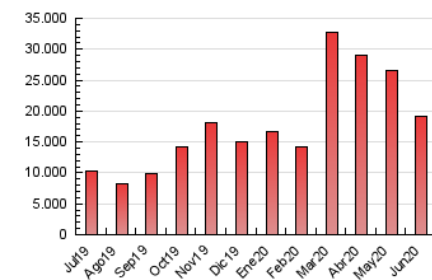

Páginas (x 1000)