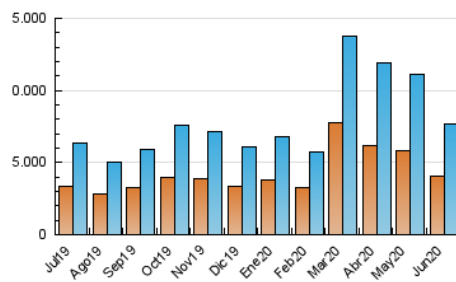

4.3 Por meses

N. únicos / Visitas (x 1000)