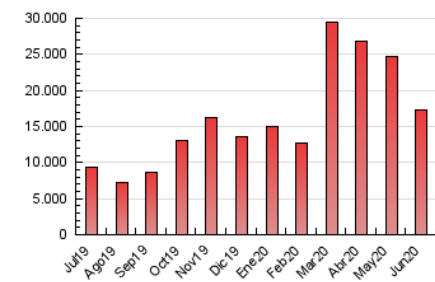

Páginas (x 1000)