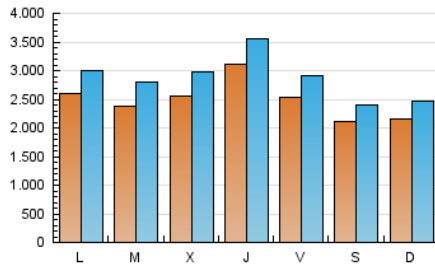

1. Cifras totales y promedios (Nacional e Internacional)

MES - AÑO	NAVEGADORES UNICOS	VISITAS	PAGINAS
Junio - 2020	4.805.967	8.635.257	19.169.404
PROMEDIO DIARIO	249.282	287.842	638.980
PROMEDIO LUNES-VIERNES	262.413	303.856	677.667
PROMEDIO SABADO-DOMINGO	213.170	243.805	532.593
PAGINAS / VISITAS	2,22		
DURACION MEDIA VISITAS	0:01:35		
DURACION MEDIA PAGINAS	0:01:17		

2. Secciones (Nacional e Internacional)

	PAGINAS	%
HOME	5.375.222	28.04 %
RESTO	13.794.182	71.96 %

3. Por día del mes (Nacional e Internacional)

Día	N. únicos	Visitas	Páginas	Día	N. únicos	Visitas	Páginas	Día	N. únicos	Visitas	Páginas
1	446.430	503.593	980.952	11	319.365	364.437	751.630	21	249.851	279.123	598.161
2	303.992	365.223	821.045	12	218.178	251.759	574.197	22	212.452	243.344	582.125
3	257.493	307.358	706.736	13	191.514	223.606	524.312	23	181.814	214.179	544.033
4	428.316	490.618	1.050.718	14	203.061	236.442	527.578	24	168.469	203.204	523.559
5	336.082	384.295	810.751	15	222.593	259.565	594.790	25	292.646	331.886	685.510
6	244.838	280.337	592.754	16	265.853	304.274	705.948	26	244.080	277.695	600.715
7	229.073	263.685	580.646	17	281.442	319.389	660.195	27	197.219	224.511	477.488
8	239.010	281.439	629.285	18	204.206	239.591	601.232	28	182.310	208.533	478.696
9	295.350	343.729	752.701	19	219.142	254.724	582.705	29	177.362	209.044	526.433
10	313.345	361.525	769.738	20	207.497	234.199	481.106	30	145.467	173.950	453.665

4. Gráficas (Nacional e Internacional)

4.1 Por día de la semana (promedio)

N. únicos / Visitas (x 100)

Páginas (x 100)

4.2 Por franja horaria (promedio)

Visitas (x 1000)

Páginas (x 1000)

4.3 Por meses