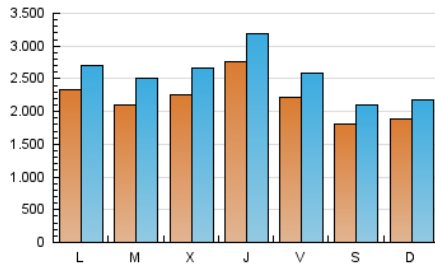

1. Cifras totales y promedios (Nacional)

MES - AÑO	NAVEGADORES UNICOS	VISITAS	PAGINAS
Junio - 2020	4.044.501	7.697.066	17.295.746
PROMEDIO DIARIO	220.003	256.569	576.525
PROMEDIO LUNES-VIERNES	232.689	272.023	613.059
PROMEDIO SABADO-DOMINGO	185.117	214.069	476.056
PAGINAS / VISITAS	2,25		
DURACION MEDIA VISITAS	0:01:38		
DURACION MEDIA PAGINAS	0:01:18		

2. Secciones (Nacional)

	PAGINAS	%
HOME	5.124.912	29.63 %
RESTO	12.170.834	70.37 %

3. Por día del mes (Nacional)

Día	N. únicos	Visitas	Páginas	Día	N. únicos	Visitas	Páginas	Día	N. únicos	Visitas	Páginas
1	413.181	467.868	910.824	11	281.904	324.571	674.277	21	212.640	240.250	528.894
2	273.525	332.274	753.734	12	189.868	221.548	512.978	22	185.370	214.443	518.869
3	231.286	278.932	647.649	13	163.682	193.916	464.470	23	156.283	186.891	486.961
4	389.510	449.193	968.067	14	179.953	211.609	478.362	24	145.718	178.629	472.291
5	298.519	344.335	732.213	15	198.899	234.002	542.445	25	264.770	302.106	626.979
6	216.889	250.516	536.036	16	238.273	274.602	644.776	26	215.570	247.317	539.049
7	205.504	238.421	531.296	17	251.985	287.904	597.405	27	172.285	197.997	425.051
8	213.885	254.265	571.885	18	169.922	203.192	527.163	28	159.149	183.919	429.141
9	260.922	306.826	678.150	19	186.464	220.038	514.893	29	153.794	183.712	471.642
10	274.828	320.354	689.646	20	170.837	195.927	415.199	30	124.672	151.509	405.401

4. Gráficas (Nacional)

4.1 Por día de la semana (promedio)

N. únicos / Visitas (x 100)

Páginas (x 100)

4.2 Por franja horaria (promedio)

Visitas (x 1000)

Páginas (x 1000)

4.3 Por meses