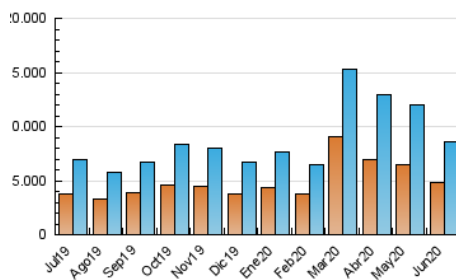

4.3 Por meses

N. únicos / Visitas (x 1000)