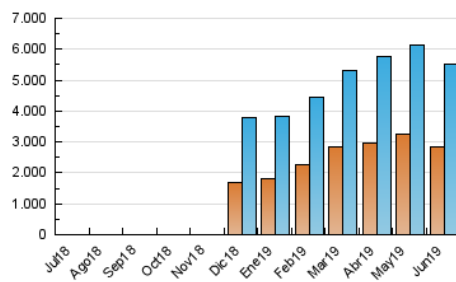

4.3 Por meses

N. únicos / Visitas (x 1000)