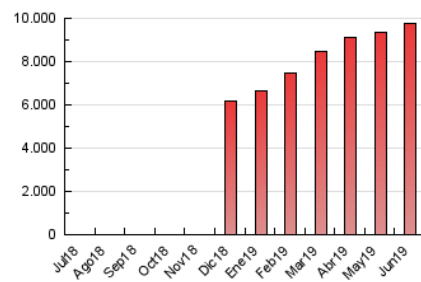

Páginas (x 1000)