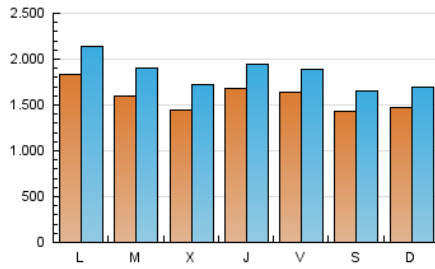

1. Cifras totales y promedios (Nacional)

MES - AÑO	NAVEGADORES UNICOS	VISITAS	PAGINAS
Junio - 2019	2.857.891	5.521.513	9.785.745
PROMEDIO DIARIO	157.776	184.050	326.192
PROMEDIO LUNES-VIERNES	164.077	192.204	302.958
PROMEDIO SABADO-DOMINGO	145.176	167.744	372.658
PAGINAS / VISITAS	1,77		
DURACION MEDIA VISITAS	0:02:34		
DURACION MEDIA PAGINAS	0:03:18		

2. Secciones (Nacional)

	PAGINAS	%
HOME	1.576.495	16.11 %
RESTO	8.209.250	83.89 %

3. Por día del mes (Nacional)

Día	N. únicos	Visitas	Páginas	Día	N. únicos	Visitas	Páginas	Día	N. únicos	Visitas	Páginas
1	133.290	153.854	222.186	11	143.858	176.094	282.716	21	147.947	170.597	262.135
2	112.975	134.024	207.591	12	147.060	172.928	268.380	22	126.708	145.897	221.125
3	173.968	200.497	302.539	13	166.812	193.334	293.148	23	152.703	173.700	249.373
4	128.489	157.962	258.224	14	150.660	179.232	279.878	24	204.091	235.162	342.421
5	117.593	144.363	264.939	15	191.738	219.287	906.907	25	197.340	227.421	338.026
6	110.559	137.024	275.231	16	209.197	236.865	973.014	26	173.269	201.557	306.728
7	177.651	203.309	310.270	17	213.924	250.993	434.701	27	247.526	276.995	391.620
8	124.907	148.343	222.578	18	169.472	199.926	323.859	28	178.648	201.796	298.654
9	132.175	159.263	260.468	19	142.481	171.744	274.717	29	141.942	161.148	238.150
10	142.769	170.684	277.537	20	147.420	172.454	273.438	30	126.120	145.060	225.192

4. Gráficas (Nacional)

4.1 Por día de la semana (promedio)

N. únicos / Visitas (x 100)

Páginas (x 100)

4.2 Por franja horaria (promedio)

Visitas (x 1000)

Páginas (x 1000)

4.3 Por meses