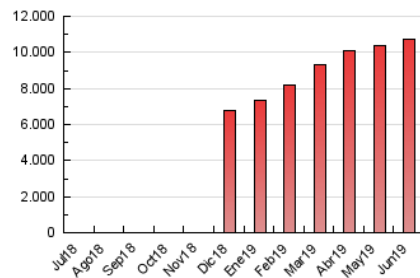

Páginas (x 1000)