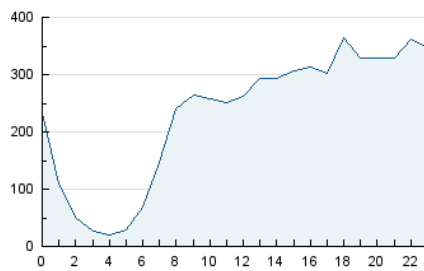

2. Secciones (Nacional)

	PAGINAS	%
HOME	1.576.495	16.11 %
RESTO	8.209.250	83.89 %

3. Por día del mes (Nacional)

Día	N. únicos	Visitas	Páginas	Día	N. únicos	Visitas	Páginas	Día	N. únicos	Visitas	Páginas
1	133.290	153.854	222.186	11	143.858	176.094	282.716	21	147.947	170.597	262.135
2	112.975	134.024	207.591	12	147.060	172.928	268.380	22	126.708	145.897	221.125
3	173.968	200.497	302.539	13	166.812	193.334	293.148	23	152.703	173.700	249.373
4	128.489	157.962	258.224	14	150.660	179.232	279.878	24	204.091	235.162	342.421
5	117.593	144.363	264.939	15	191.738	219.287	906.907	25	197.340	227.421	338.026
6	110.559	137.024	275.231	16	209.197	236.865	973.014	26	173.269	201.557	306.728
7	177.651	203.309	310.270	17	213.924	250.993	434.701	27	247.526	276.995	391.620
8	124.907	148.343	222.578	18	169.472	199.926	323.859	28	178.648	201.796	298.654
9	132.175	159.263	260.468	19	142.481	171.744	274.717	29	141.942	161.148	238.150
10	142.769	170.684	277.537	20	147.420	172.454	273.438	30	126.120	145.060	225.192

4. Gráficas (Nacional)

4.1 Por día de la semana (promedio)

N. únicos / Visitas (x 100)

Páginas (x 100)

4.2 Por franja horaria (promedio)

Visitas (x 1000)

Páginas (x 1000)

4.3 Por meses