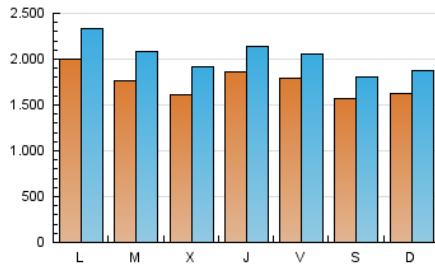

1. Cifras totales y promedios (Nacional e Internacional)

MES - AÑO	NAVEGADORES UNICOS	VISITAS	PAGINAS
Junio - 2019	3.242.193	6.051.665	10.695.192
PROMEDIO DIARIO	173.624	201.722	356.506
PROMEDIO LUNES-VIERNES	180.390	210.482	332.725
PROMEDIO SABADO-DOMINGO	160.091	184.203	404.069
PAGINAS / VISITAS	1,77		
DURACION MEDIA VISITAS	0:02:45		
DURACION MEDIA PAGINAS	0:03:34		

2. Secciones (Nacional e Internacional)

	PAGINAS	%
HOME	1.662.811	15.55 %
RESTO	9.032.381	84.45 %

3. Por día del mes (Nacional e Internacional)

Día	N. únicos	Visitas	Páginas	Día	N. únicos	Visitas	Páginas	Día	N. únicos	Visitas	Páginas
1	153.485	175.655	252.412	11	156.582	190.697	307.888	21	163.835	188.193	289.971
2	125.107	147.613	228.306	12	161.061	188.867	294.866	22	138.009	158.459	242.469
3	189.975	218.408	330.903	13	181.439	209.916	320.797	23	168.923	191.632	276.618
4	145.449	177.061	287.744	14	163.304	193.587	304.270	24	218.461	251.287	368.681
5	132.948	161.645	293.660	15	205.467	234.585	962.074	25	215.217	247.459	370.073
6	125.373	153.740	305.546	16	224.706	254.027	1.032.543	26	196.544	227.169	345.203
7	194.691	222.164	339.207	17	232.655	272.022	472.691	27	273.334	305.185	431.871
8	136.266	161.294	242.419	18	187.314	219.893	357.827	28	192.193	217.000	323.478
9	147.349	176.035	286.114	19	156.075	187.226	301.439	29	153.941	174.389	259.133
10	159.193	189.125	307.765	20	162.149	188.990	300.625	30	147.661	168.342	258.599

4. Gráficas (Nacional e Internacional)

4.1 Por día de la semana (promedio)

N. únicos / Visitas (x 100)

Páginas (x 100)

4.2 Por franja horaria (promedio)

Visitas (x 1000)

Páginas (x 1000)

4.3 Por meses