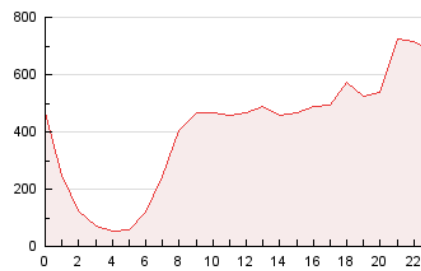

2. Secciones (Nacional)

	PAGINAS	%
HOME	1.576.495	16.11 %
RESTO	8.209.250	83.89 %

3. Por día del mes (Nacional)

Día	N. únicos	Visitas	Páginas	Día	N. únicos	Visitas	Páginas	Día	N. únicos	Visitas	Páginas
1	133.290	153.854	222.186	11	143.858	176.094	282.716	21	147.947	170.597	262.135
2	112.975	134.024	207.591	12	147.060	172.928	268.380	22	126.708	145.897	221.125
3	173.968	200.497	302.539	13	166.812	193.334	293.148	23	152.703	173.700	249.373
4	128.489	157.962	258.224	14	150.660	179.232	279.878	24	204.091	235.162	342.421
5	117.593	144.363	264.939	15	191.738	219.287	906.907	25	197.340	227.421	338.026
6	110.559	137.024	275.231	16	209.197	236.865	973.014	26	173.269	201.557	306.728
7	177.651	203.309	310.270	17	213.924	250.993	434.701	27	247.526	276.995	391.620
8	124.907	148.343	222.578	18	169.472	199.926	323.859	28	178.648	201.796	298.654
9	132.175	159.263	260.468	19	142.481	171.744	274.717	29	141.942	161.148	238.150
10	142.769	170.684	277.537	20	147.420	172.454	273.438	30	126.120	145.060	225.192

4. Gráficas (Nacional)

4.1 Por día de la semana (promedio)

N. únicos / Visitas (x 100)

Páginas (x 100)

4.2 Por franja horaria (promedio)

Visitas (x 1000)

Páginas (x 1000)

4.3 Por meses