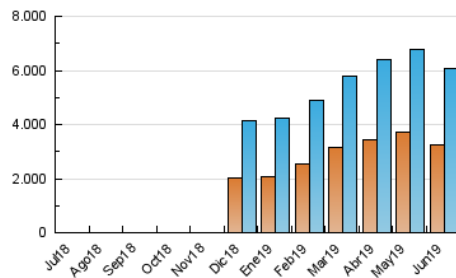

4.3 Por meses

N. únicos / Visitas (x 1000)