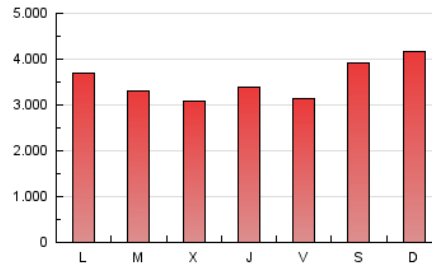

1. Cifras totales y promedios (Nacional e Internacional)

MES - AÑO	NAVEGADORES UNICOS	VISITAS	PAGINAS
Junio - 2019	3.242.193	6.051.665	10.695.192
PROMEDIO DIARIO	173.624	201.722	356.506
PROMEDIO LUNES-VIERNES	180.390	210.482	332.725
PROMEDIO SABADO-DOMINGO	160.091	184.203	404.069
PAGINAS / VISITAS	1,77		
DURACION MEDIA VISITAS	0:02:45		
DURACION MEDIA PAGINAS	0:03:34		

2. Secciones (Nacional e Internacional)

	PAGINAS	%
HOME	1.662.811	15.55 %
RESTO	9.032.381	84.45 %

3. Por día del mes (Nacional e Internacional)

Día	N. únicos	Visitas	Páginas	Día	N. únicos	Visitas	Páginas	Día	N. únicos	Visitas	Páginas
1	153.485	175.655	252.412	11	156.582	190.697	307.888	21	163.835	188.193	289.971
2	125.107	147.613	228.306	12	161.061	188.867	294.866	22	138.009	158.459	242.469
3	189.975	218.408	330.903	13	181.439	209.916	320.797	23	168.923	191.632	276.618
4	145.449	177.061	287.744	14	163.304	193.587	304.270	24	218.461	251.287	368.681
5	132.948	161.645	293.660	15	205.467	234.585	962.074	25	215.217	247.459	370.073
6	125.373	153.740	305.546	16	224.706	254.027	1.032.543	26	196.544	227.169	345.203
7	194.691	222.164	339.207	17	232.655	272.022	472.691	27	273.334	305.185	431.871
8	136.266	161.294	242.419	18	187.314	219.893	357.827	28	192.193	217.000	323.478
9	147.349	176.035	286.114	19	156.075	187.226	301.439	29	153.941	174.389	259.133
10	159.193	189.125	307.765	20	162.149	188.990	300.625	30	147.661	168.342	258.599

4. Gráficas (Nacional e Internacional)

4.1 Por día de la semana (promedio)

N. únicos / Visitas (x 100)

Páginas (x 100)

4.2 Por franja horaria (promedio)

Visitas (x 1000)

Páginas (x 1000)

4.3 Por meses