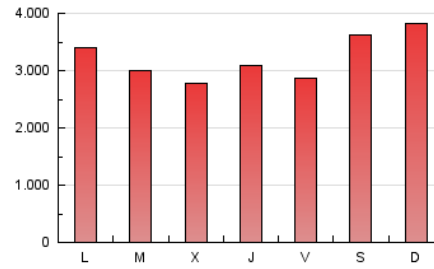

1. Cifras totales y promedios (Nacional)

MES - AÑO	NAVEGADORES UNICOS	VISITAS	PAGINAS
Junio - 2019	2.857.891	5.521.513	9.785.745
PROMEDIO DIARIO	157.776	184.050	326.192
PROMEDIO LUNES-VIERNES	164.077	192.204	302.958
PROMEDIO SABADO-DOMINGO	145.176	167.744	372.658
PAGINAS / VISITAS	1,77		
DURACION MEDIA VISITAS	0:02:34		
DURACION MEDIA PAGINAS	0:03:18		

2. Secciones (Nacional)

	PAGINAS	%
HOME	1.576.495	16.11 %
RESTO	8.209.250	83.89 %

3. Por día del mes (Nacional)

Día	N. únicos	Visitas	Páginas	Día	N. únicos	Visitas	Páginas	Día	N. únicos	Visitas	Páginas
1	133.290	153.854	222.186	11	143.858	176.094	282.716	21	147.947	170.597	262.135
2	112.975	134.024	207.591	12	147.060	172.928	268.380	22	126.708	145.897	221.125
3	173.968	200.497	302.539	13	166.812	193.334	293.148	23	152.703	173.700	249.373
4	128.489	157.962	258.224	14	150.660	179.232	279.878	24	204.091	235.162	342.421
5	117.593	144.363	264.939	15	191.738	219.287	906.907	25	197.340	227.421	338.026
6	110.559	137.024	275.231	16	209.197	236.865	973.014	26	173.269	201.557	306.728
7	177.651	203.309	310.270	17	213.924	250.993	434.701	27	247.526	276.995	391.620
8	124.907	148.343	222.578	18	169.472	199.926	323.859	28	178.648	201.796	298.654
9	132.175	159.263	260.468	19	142.481	171.744	274.717	29	141.942	161.148	238.150
10	142.769	170.684	277.537	20	147.420	172.454	273.438	30	126.120	145.060	225.192

4. Gráficas (Nacional)

4.1 Por día de la semana (promedio)

N. únicos / Visitas (x 100)

Páginas (x 100)

4.2 Por franja horaria (promedio)

Visitas (x 1000)

Páginas (x 1000)

4.3 Por meses