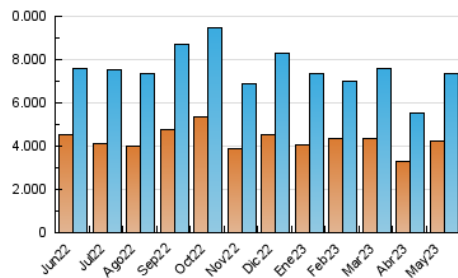

4.3 Por meses

N. únicos / Visitas (x 1000)