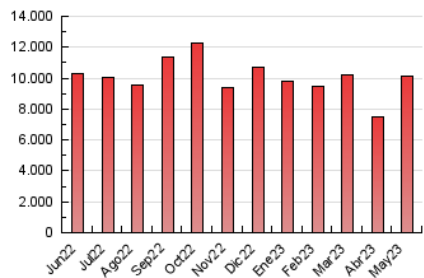

Páginas (x 1000)