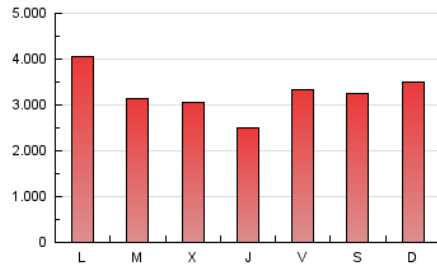

1. Cifras totales y promedios (Nacional e Internacional)

MES - AÑO	NAVEGADORES UNICOS	VISITAS	PAGINAS
Mayo - 2023	4.220.188	7.341.247	10.164.862
PROMEDIO DIARIO	213.220	236.814	327.899
PROMEDIO LUNES-VIERNES	209.960	233.556	324.497
PROMEDIO SABADO-DOMINGO	222.594	246.181	337.680
PAGINAS / VISITAS	1,38		
DURACION MEDIA VISITAS	0:01:29		
DURACION MEDIA PAGINAS	0:03:42		

2. Secciones (Nacional e Internacional)

	PAGINAS	%
HOME	1.917.433	18.86 %
RESTO	8.247.429	81.14 %

3. Por día del mes (Nacional e Internacional)

Día	N. únicos	Visitas	Páginas	Día	N. únicos	Visitas	Páginas	Día	N. únicos	Visitas	Páginas
1	240.524	267.462	340.128	11	126.002	143.346	205.998	21	296.812	331.009	435.311
2	183.430	205.324	309.197	12	282.982	299.167	383.684	22	276.389	302.971	403.961
3	136.385	153.878	226.691	13	168.486	185.560	239.720	23	212.283	236.683	326.846
4	113.233	127.807	196.864	14	140.088	159.128	218.329	24	205.872	231.880	319.054
5	104.162	117.523	172.734	15	313.964	351.013	434.228	25	221.560	247.542	331.748
6	133.337	148.506	205.793	16	159.224	176.518	240.520	26	261.357	288.590	383.970
7	154.882	173.837	238.765	17	160.549	181.936	257.544	27	317.500	338.844	431.153
8	190.654	211.159	287.680	18	175.103	193.864	268.454	28	274.312	312.745	504.478
9	164.289	181.436	251.807	19	250.509	275.350	389.570	29	296.275	338.157	568.175
10	130.952	149.246	214.598	20	295.331	319.820	427.887	30	276.350	307.830	440.857
								31	347.033	383.116	509.118

4. Gráficas (Nacional e Internacional)

4.1 Por día de la semana (promedio)

N. únicos / Visitas (x 100)

Páginas (x 100)

4.2 Por franja horaria (promedio)

Visitas_ (x 1000)

Páginas (x 1000)

4.3 Por meses