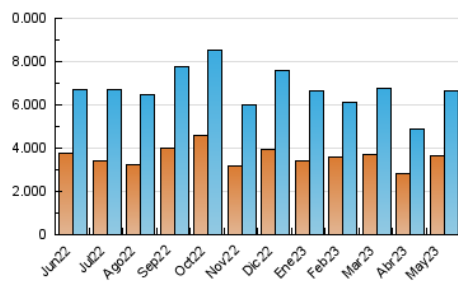

4.3 Por meses

N. únicos / Visitas (x 1000)