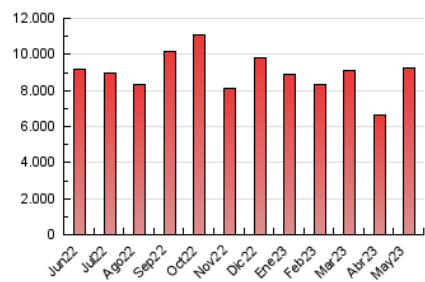

Páginas (x 1000)