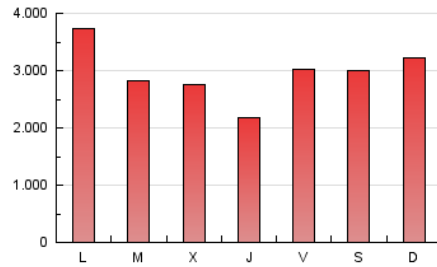

1. Cifras totales y promedios (Nacional)

MES - AÑO	NAVEGADORES UNICOS	VISITAS	PAGINAS
Mayo - 2023	3.623.768	6.654.654	9.232.391
PROMEDIO DIARIO	192.638	214.666	297.819
PROMEDIO LUNES-VIERNES	188.499	210.473	292.952
PROMEDIO SABADO-DOMINGO	204.538	226.723	311.813
PAGINAS / VISITAS	1,39		
DURACION MEDIA VISITAS	0:01:30		
DURACION MEDIA PAGINAS	0:03:42		

2. Secciones (Nacional)

	PAGINAS	%
HOME	1.830.212	19.82 %
RESTO	7.402.179	80.18 %

3. Por día del mes (Nacional)

Día	N. únicos	Visitas	Páginas	Día	N. únicos	Visitas	Páginas	Día	N. únicos	Visitas	Páginas
1	212.992	239.674	304.287	11	105.849	121.246	176.569	21	279.364	311.367	409.174
2	157.734	178.274	270.426	12	264.956	280.186	357.840	22	252.512	278.072	370.862
3	119.502	135.077	198.209	13	154.459	170.678	219.684	23	190.641	212.534	294.158
4	96.974	109.935	171.358	14	126.710	144.478	198.658	24	182.918	205.787	284.403
5	85.167	97.971	146.395	15	296.037	332.102	408.825	25	188.279	210.751	285.276
6	117.748	131.011	182.677	16	142.480	159.357	216.587	26	232.780	259.357	346.086
7	137.094	154.496	212.629	17	142.178	163.329	231.294	27	291.977	312.651	397.443
8	171.818	190.068	258.378	18	155.699	173.400	240.292	28	250.761	286.821	469.848
9	146.474	162.828	225.942	19	231.108	253.380	358.925	29	265.940	305.724	521.725
10	112.860	130.137	188.176	20	278.190	302.282	404.388	30	253.053	281.521	404.243
								31	327.525	360.160	477.634

4. Gráficas (Nacional)

4.1 Por día de la semana (promedio)

N. únicos / Visitas (x 100)

Páginas (x 100)

4.2 Por franja horaria (promedio)

Visitas_ (x 1000)

Páginas (x 1000)

4.3 Por meses