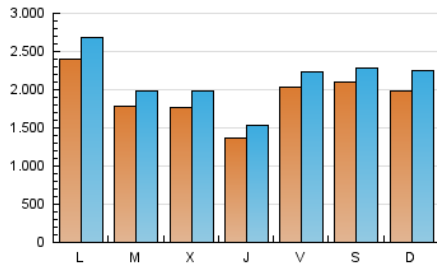

1. Cifras totales y promedios (Nacional)

MES - AÑO	NAVEGADORES UNICOS	VISITAS	PAGINAS
Mayo - 2023	3.623.768	6.654.654	9.232.391
PROMEDIO DIARIO	192.638	214.666	297.819
PROMEDIO LUNES-VIERNES	188.499	210.473	292.952
PROMEDIO SABADO-DOMINGO	204.538	226.723	311.813
PAGINAS / VISITAS	1,39		
DURACION MEDIA VISITAS	0:01:30		
DURACION MEDIA PAGINAS	0:03:42		

2. Secciones (Nacional)

	PAGINAS	%
HOME	1.830.212	19.82 %
RESTO	7.402.179	80.18 %

3. Por día del mes (Nacional)

Día	N. únicos	Visitas	Páginas	Día	N. únicos	Visitas	Páginas	Día	N. únicos	Visitas	Páginas
1	212.992	239.674	304.287	11	105.849	121.246	176.569	21	279.364	311.367	409.174
2	157.734	178.274	270.426	12	264.956	280.186	357.840	22	252.512	278.072	370.862
3	119.502	135.077	198.209	13	154.459	170.678	219.684	23	190.641	212.534	294.158
4	96.974	109.935	171.358	14	126.710	144.478	198.658	24	182.918	205.787	284.403
5	85.167	97.971	146.395	15	296.037	332.102	408.825	25	188.279	210.751	285.276
6	117.748	131.011	182.677	16	142.480	159.357	216.587	26	232.780	259.357	346.086
7	137.094	154.496	212.629	17	142.178	163.329	231.294	27	291.977	312.651	397.443
8	171.818	190.068	258.378	18	155.699	173.400	240.292	28	250.761	286.821	469.848
9	146.474	162.828	225.942	19	231.108	253.380	358.925	29	265.940	305.724	521.725
10	112.860	130.137	188.176	20	278.190	302.282	404.388	30	253.053	281.521	404.243
								31	327.525	360.160	477.634

4. Gráficas (Nacional)

4.1 Por día de la semana (promedio)

N. únicos / Visitas (x 100)

Páginas (x 100)

4.2 Por franja horaria (promedio)

Visitas_ (x 1000)

Páginas (x 1000)

4.3 Por meses