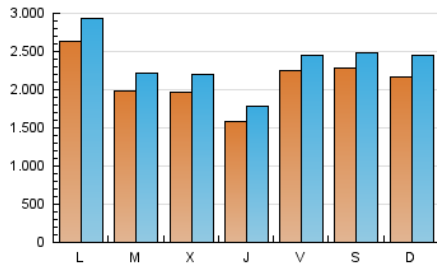

1. Cifras totales y promedios (Nacional e Internacional)

MES - AÑO	NAVEGADORES UNICOS	VISITAS	PAGINAS
Mayo - 2023	4.220.188	7.341.247	10.164.862
PROMEDIO DIARIO	213.220	236.814	327.899
PROMEDIO LUNES-VIERNES	209.960	233.556	324.497
PROMEDIO SABADO-DOMINGO	222.594	246.181	337.680
PAGINAS / VISITAS	1,38		
DURACION MEDIA VISITAS	0:01:29		
DURACION MEDIA PAGINAS	0:03:42		

2. Secciones (Nacional e Internacional)

	PAGINAS	%
HOME	1.917.433	18.86 %
RESTO	8.247.429	81.14 %

3. Por día del mes (Nacional e Internacional)

Día	N. únicos	Visitas	Páginas	Día	N. únicos	Visitas	Páginas	Día	N. únicos	Visitas	Páginas
1	240.524	267.462	340.128	11	126.002	143.346	205.998	21	296.812	331.009	435.311
2	183.430	205.324	309.197	12	282.982	299.167	383.684	22	276.389	302.971	403.961
3	136.385	153.878	226.691	13	168.486	185.560	239.720	23	212.283	236.683	326.846
4	113.233	127.807	196.864	14	140.088	159.128	218.329	24	205.872	231.880	319.054
5	104.162	117.523	172.734	15	313.964	351.013	434.228	25	221.560	247.542	331.748
6	133.337	148.506	205.793	16	159.224	176.518	240.520	26	261.357	288.590	383.970
7	154.882	173.837	238.765	17	160.549	181.936	257.544	27	317.500	338.844	431.153
8	190.654	211.159	287.680	18	175.103	193.864	268.454	28	274.312	312.745	504.478
9	164.289	181.436	251.807	19	250.509	275.350	389.570	29	296.275	338.157	568.175
10	130.952	149.246	214.598	20	295.331	319.820	427.887	30	276.350	307.830	440.857
								31	347.033	383.116	509.118

4. Gráficas (Nacional e Internacional)

4.1 Por día de la semana (promedio)

N. únicos / Visitas (x 100)

Páginas (x 100)

4.2 Por franja horaria (promedio)

Visitas_ (x 1000)

Páginas (x 1000)

4.3 Por meses