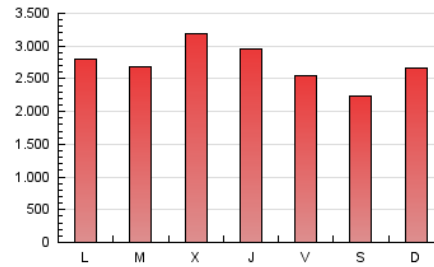

1. Cifras totales y promedios (Nacional)

MES - AÑO	NAVEGADORES UNICOS	VISITAS	PAGINAS
Mayo - 2022	3.372.851	6.153.800	8.439.917
PROMEDIO DIARIO	178.781	198.510	272.255
PROMEDIO LUNES-VIERNES	184.405	204.521	282.491
PROMEDIO SABADO-DOMINGO	165.033	183.817	247.235
PAGINAS / VISITAS	1,37		
DURACION MEDIA VISITAS	0:01:30		
DURACION MEDIA PAGINAS	0:03:56		

2. Secciones (Nacional)

	PAGINAS	%
HOME	1.814.791	21.50 %
RESTO	6.625.126	78.50 %

3. Por día del mes (Nacional)

Día	N. únicos	Visitas	Páginas	Día	N. únicos	Visitas	Páginas	Día	N. únicos	Visitas	Páginas
1	181.927	202.963	265.167	11	192.431	210.920	289.346	21	178.721	196.748	256.429
2	172.460	190.902	253.721	12	143.217	161.709	238.198	22	198.820	220.098	292.522
3	144.538	160.757	227.160	13	134.922	153.606	217.994	23	144.950	163.664	234.082
4	164.043	183.802	262.064	14	168.213	186.077	248.048	24	183.393	205.934	285.517
5	127.345	144.472	211.593	15	169.033	188.623	254.595	25	252.034	269.384	343.981
6	164.599	185.423	255.483	16	148.616	167.662	231.119	26	198.123	215.335	323.818
7	116.689	130.969	180.245	17	170.619	187.670	260.481	27	168.918	185.528	265.320
8	113.255	128.656	180.787	18	258.629	285.550	378.637	28	140.541	156.906	212.861
9	223.065	243.695	318.908	19	289.059	314.584	406.175	29	218.094	243.309	334.457
10	194.977	219.736	299.184	20	184.804	203.927	279.659	30	232.119	259.126	361.071
								31	164.054	186.065	271.295

4. Gráficas (Nacional)

4.1 Por día de la semana (promedio)

N. únicos / Visitas (x 100)

Páginas (x 100)

4.2 Por franja horaria (promedio)

Visitas_ (x 1000)

Páginas (x 1000)

4.3 Por meses