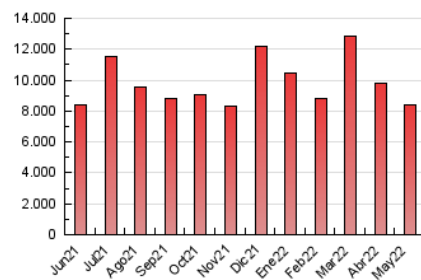

Páginas (x 1000)