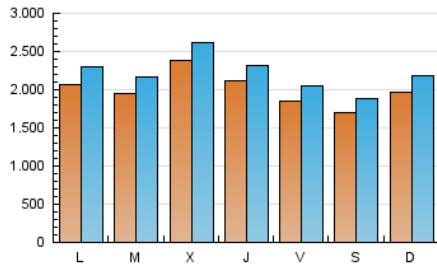

1. Cifras totales y promedios (Nacional e Internacional)

MES - AÑO	NAVEGADORES UNICOS	VISITAS	PAGINAS
Mayo - 2022	3.940.684	6.867.659	9.387.888
PROMEDIO DIARIO	200.301	221.537	302.835
PROMEDIO LUNES-VIERNES	206.559	228.163	314.197
PROMEDIO SABADO-DOMINGO	185.005	205.342	275.061
PAGINAS / VISITAS	1,37		
DURACION MEDIA VISITAS	0:01:29		
DURACION MEDIA PAGINAS	0:03:54		

2. Secciones (Nacional e Internacional)

	PAGINAS	%
HOME	1.897.633	20.21 %
RESTO	7.490.255	79.79 %

3. Por día del mes (Nacional e Internacional)

Día	N. únicos	Visitas	Páginas	Día	N. únicos	Visitas	Páginas	Día	N. únicos	Visitas	Páginas
1	204.117	226.392	294.692	11	209.150	230.437	316.285	21	198.247	217.918	283.557
2	194.589	214.558	284.821	12	159.833	179.148	262.762	22	220.857	243.156	321.803
3	167.214	184.583	259.633	13	152.121	170.557	241.791	23	167.109	187.091	264.928
4	184.758	206.721	293.714	14	187.082	207.326	276.039	24	207.516	231.607	319.078
5	149.832	168.367	243.252	15	192.944	213.844	286.897	25	275.558	295.525	378.505
6	189.102	211.704	289.658	16	174.675	193.594	265.575	26	221.732	239.758	357.609
7	135.406	150.262	205.243	17	193.125	211.537	292.725	27	189.658	208.676	297.601
8	128.633	145.312	202.959	18	281.591	311.516	413.194	28	160.044	178.186	240.016
9	243.708	266.246	349.002	19	315.047	341.651	441.444	29	237.715	265.682	364.344
10	214.099	240.836	327.836	20	207.708	227.858	311.048	30	256.963	285.288	396.098
								31	189.200	212.323	305.779

4. Gráficas (Nacional e Internacional)

4.1 Por día de la semana (promedio)

N. únicos / Visitas (x 100)

Páginas (x 100)

4.2 Por franja horaria (promedio)

Visitas_ (x 1000)

Páginas (x 1000)

4.3 Por meses