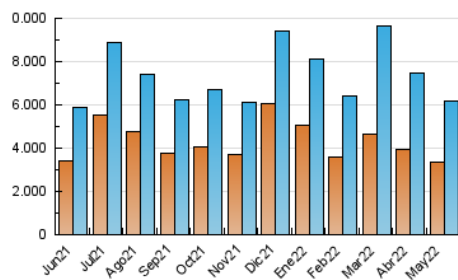

2. Secciones (Nacional)

	PAGINAS	%
HOME	1.814.791	21.50 %
RESTO	6.625.126	78.50 %

3. Por día del mes (Nacional)

Día	N. únicos	Visitas	Páginas	Día	N. únicos	Visitas	Páginas	Día	N. únicos	Visitas	Páginas
1	181.927	202.963	265.167	11	192.431	210.920	289.346	21	178.721	196.748	256.429
2	172.460	190.902	253.721	12	143.217	161.709	238.198	22	198.820	220.098	292.522
3	144.538	160.757	227.160	13	134.922	153.606	217.994	23	144.950	163.664	234.082
4	164.043	183.802	262.064	14	168.213	186.077	248.048	24	183.393	205.934	285.517
5	127.345	144.472	211.593	15	169.033	188.623	254.595	25	252.034	269.384	343.981
6	164.599	185.423	255.483	16	148.616	167.662	231.119	26	198.123	215.335	323.818
7	116.689	130.969	180.245	17	170.619	187.670	260.481	27	168.918	185.528	265.320
8	113.255	128.656	180.787	18	258.629	285.550	378.637	28	140.541	156.906	212.861
9	223.065	243.695	318.908	19	289.059	314.584	406.175	29	218.094	243.309	334.457
10	194.977	219.736	299.184	20	184.804	203.927	279.659	30	232.119	259.126	361.071
								31	164.054	186.065	271.295

4. Gráficas (Nacional)

4.1 Por día de la semana (promedio)

N. únicos / Visitas (x 100)

Páginas (x 100)

4.2 Por franja horaria (promedio)

Visitas_ (x 1000)

Páginas (x 1000)

4.3 Por meses

N. únicos / Visitas (x 1000)

Páginas (x 1000)

5. Observaciones

Este Medio Electrónico de Comunicación ha sido medido por la herramienta Google Analytics de Google

6. Definiciones básicas (Para más información ver Normas Técnicas para el Control de los Medios Electrónicos de Comunicación)

Visita:

Una secuencia ininterrumpida de páginas servidas a un usuario válido. Si dicho usuario no realiza peticiones de páginas en un periodo de tiempo (30 min) la siguiente petición constituirá el inicio de una nueva visita.