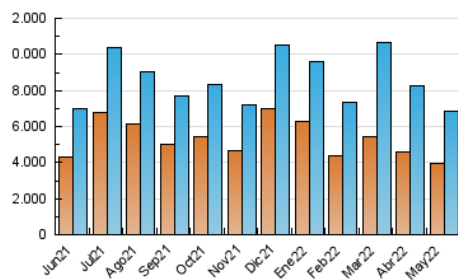

4.3 Por meses

N. únicos / Visitas (x 1000)