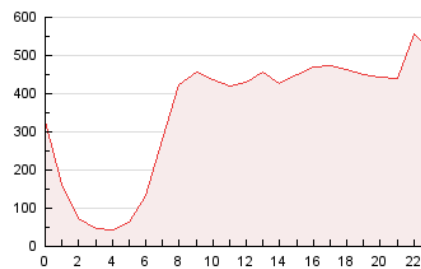

2. Secciones (Nacional)

	PAGINAS	%
HOME	1.814.791	21.50 %
RESTO	6.625.126	78.50 %

3. Por día del mes (Nacional)

Día	N. únicos	Visitas	Páginas	Día	N. únicos	Visitas	Páginas	Día	N. únicos	Visitas	Páginas
1	181.927	202.963	265.167	11	192.431	210.920	289.346	21	178.721	196.748	256.429
2	172.460	190.902	253.721	12	143.217	161.709	238.198	22	198.820	220.098	292.522
3	144.538	160.757	227.160	13	134.922	153.606	217.994	23	144.950	163.664	234.082
4	164.043	183.802	262.064	14	168.213	186.077	248.048	24	183.393	205.934	285.517
5	127.345	144.472	211.593	15	169.033	188.623	254.595	25	252.034	269.384	343.981
6	164.599	185.423	255.483	16	148.616	167.662	231.119	26	198.123	215.335	323.818
7	116.689	130.969	180.245	17	170.619	187.670	260.481	27	168.918	185.528	265.320
8	113.255	128.656	180.787	18	258.629	285.550	378.637	28	140.541	156.906	212.861
9	223.065	243.695	318.908	19	289.059	314.584	406.175	29	218.094	243.309	334.457
10	194.977	219.736	299.184	20	184.804	203.927	279.659	30	232.119	259.126	361.071
								31	164.054	186.065	271.295

4. Gráficas (Nacional)

4.1 Por día de la semana (promedio)

N. únicos / Visitas (x 100)

Páginas (x 100)

4.2 Por franja horaria (promedio)

Visitas_ (x 1000)

Páginas (x 1000)

4.3 Por meses