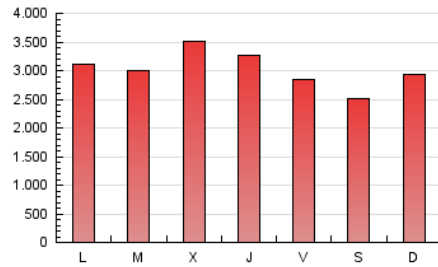

1. Cifras totales y promedios (Nacional e Internacional)

MES - AÑO	NAVEGADORES UNICOS	VISITAS	PAGINAS
Mayo - 2022	3.940.684	6.867.659	9.387.888
PROMEDIO DIARIO	200.301	221.537	302.835
PROMEDIO LUNES-VIERNES	206.559	228.163	314.197
PROMEDIO SABADO-DOMINGO	185.005	205.342	275.061
PAGINAS / VISITAS	1,37		
DURACION MEDIA VISITAS	0:01:29		
DURACION MEDIA PAGINAS	0:03:54		

2. Secciones (Nacional e Internacional)

	PAGINAS	%
HOME	1.897.633	20.21 %
RESTO	7.490.255	79.79 %

3. Por día del mes (Nacional e Internacional)

Día	N. únicos	Visitas	Páginas	Día	N. únicos	Visitas	Páginas	Día	N. únicos	Visitas	Páginas
1	204.117	226.392	294.692	11	209.150	230.437	316.285	21	198.247	217.918	283.557
2	194.589	214.558	284.821	12	159.833	179.148	262.762	22	220.857	243.156	321.803
3	167.214	184.583	259.633	13	152.121	170.557	241.791	23	167.109	187.091	264.928
4	184.758	206.721	293.714	14	187.082	207.326	276.039	24	207.516	231.607	319.078
5	149.832	168.367	243.252	15	192.944	213.844	286.897	25	275.558	295.525	378.505
6	189.102	211.704	289.658	16	174.675	193.594	265.575	26	221.732	239.758	357.609
7	135.406	150.262	205.243	17	193.125	211.537	292.725	27	189.658	208.676	297.601
8	128.633	145.312	202.959	18	281.591	311.516	413.194	28	160.044	178.186	240.016
9	243.708	266.246	349.002	19	315.047	341.651	441.444	29	237.715	265.682	364.344
10	214.099	240.836	327.836	20	207.708	227.858	311.048	30	256.963	285.288	396.098
								31	189.200	212.323	305.779

4. Gráficas (Nacional e Internacional)

4.1 Por día de la semana (promedio)

N. únicos / Visitas (x 100)

Páginas (x 100)

4.2 Por franja horaria (promedio)

Visitas_ (x 1000)

Páginas (x 1000)

4.3 Por meses