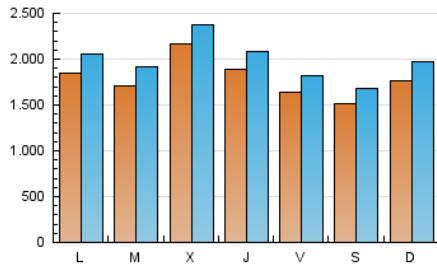

1. Cifras totales y promedios (Nacional)

MES - AÑO	NAVEGADORES UNICOS	VISITAS	PAGINAS
Mayo - 2022	3.372.851	6.153.800	8.439.917
PROMEDIO DIARIO	178.781	198.510	272.255
PROMEDIO LUNES-VIERNES	184.405	204.521	282.491
PROMEDIO SABADO-DOMINGO	165.033	183.817	247.235
PAGINAS / VISITAS	1,37		
DURACION MEDIA VISITAS	0:01:30		
DURACION MEDIA PAGINAS	0:03:56		

2. Secciones (Nacional)

	PAGINAS	%
HOME	1.814.791	21.50 %
RESTO	6.625.126	78.50 %

3. Por día del mes (Nacional)

Día	N. únicos	Visitas	Páginas	Día	N. únicos	Visitas	Páginas	Día	N. únicos	Visitas	Páginas
1	181.927	202.963	265.167	11	192.431	210.920	289.346	21	178.721	196.748	256.429
2	172.460	190.902	253.721	12	143.217	161.709	238.198	22	198.820	220.098	292.522
3	144.538	160.757	227.160	13	134.922	153.606	217.994	23	144.950	163.664	234.082
4	164.043	183.802	262.064	14	168.213	186.077	248.048	24	183.393	205.934	285.517
5	127.345	144.472	211.593	15	169.033	188.623	254.595	25	252.034	269.384	343.981
6	164.599	185.423	255.483	16	148.616	167.662	231.119	26	198.123	215.335	323.818
7	116.689	130.969	180.245	17	170.619	187.670	260.481	27	168.918	185.528	265.320
8	113.255	128.656	180.787	18	258.629	285.550	378.637	28	140.541	156.906	212.861
9	223.065	243.695	318.908	19	289.059	314.584	406.175	29	218.094	243.309	334.457
10	194.977	219.736	299.184	20	184.804	203.927	279.659	30	232.119	259.126	361.071
								31	164.054	186.065	271.295

4. Gráficas (Nacional)

4.1 Por día de la semana (promedio)

N. únicos / Visitas (x 100)

Páginas (x 100)

4.2 Por franja horaria (promedio)

Visitas_ (x 1000)

Páginas (x 1000)

4.3 Por meses