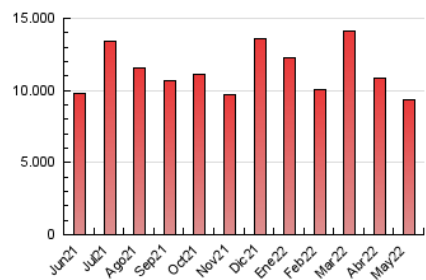

Páginas (x 1000)