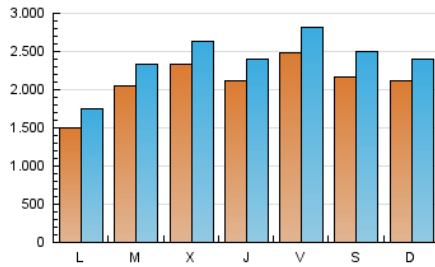

1. Cifras totales y promedios (Nacional)

MES - AÑO	NAVEGADORES UNICOS	VISITAS	PAGINAS
Abril - 2024	3.633.380	7.143.189	9.984.748
PROMEDIO DIARIO	208.839	238.106	332.825
PROMEDIO LUNES-VIERNES	206.935	235.591	324.927
PROMEDIO SABADO-DOMINGO	214.075	245.025	354.545
PAGINAS / VISITAS	1,40		
DURACION MEDIA VISITAS	0:01:24		
TIEMPO INTERACCIÓN MEDIO	0:03:29		

2. Secciones (Nacional)

	PAGINAS	%
HOME	1.908.844	19.12 %
RESTO	8.075.904	80.88 %

3. Por día del mes (Nacional)

Día	N. únicos	Visitas	Páginas	Día	N. únicos	Visitas	Páginas	Día	N. únicos	Visitas	Páginas
1	166.811	193.517	266.906	11	169.754	194.192	264.361	21	161.846	182.587	248.628
2	139.555	162.017	237.892	12	381.656	433.420	550.005	22	122.569	138.444	202.003
3	153.253	175.443	248.647	13	223.945	254.964	423.471	23	127.177	144.424	213.153
4	160.023	180.980	252.373	14	140.168	160.911	297.205	24	151.888	177.124	262.741
5	216.213	242.052	323.484	15	115.580	134.053	222.906	25	269.429	310.024	437.271
6	165.505	187.445	264.503	16	128.430	147.550	221.912	26	247.814	287.963	402.245
7	167.012	189.057	278.287	17	359.059	394.943	506.985	27	385.967	452.184	593.032
8	147.070	169.570	239.949	18	248.007	275.009	357.190	28	378.157	430.243	567.910
9	187.929	209.056	285.545	19	147.948	164.739	224.155	29	199.773	237.551	341.566
10	266.994	304.532	395.127	20	89.999	102.806	163.326	30	445.637	506.389	691.970

4. Gráficas (Nacional)

4.1 Por día de la semana (promedio)

N. únicos / Visitas (x 100)

Páginas (x 100)

4.2 Por franja horaria (promedio)

Visitas_ (x 1000)

Páginas (x 1000)

4.3 Por meses