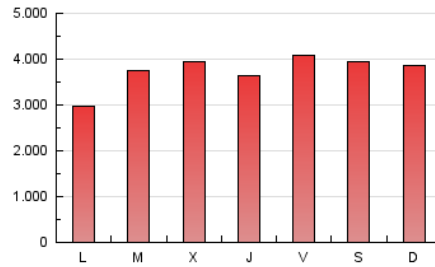

1. Cifras totales y promedios (Nacional e Internacional)

MES - AÑO	NAVEGADORES UNICOS	VISITAS	PAGINAS
Abril - 2024	4.312.855	8.031.530	11.158.325
PROMEDIO DIARIO	235.247	267.718	371.944
PROMEDIO LUNES-VIERNES	234.660	266.640	365.426
PROMEDIO SABADO-DOMINGO	236.861	270.680	389.869
PAGINAS / VISITAS	1,39		
DURACION MEDIA VISITAS	0:01:22		
TIEMPO INTERACCIÓN MEDIO	0:03:28		

2. Secciones (Nacional e Internacional)

	PAGINAS	%
HOME	2.003.986	17.96 %
RESTO	9.154.339	82.04 %

3. Por día del mes (Nacional e Internacional)

Día	N. únicos	Visitas	Páginas	Día	N. únicos	Visitas	Páginas	Día	N. únicos	Visitas	Páginas
1	195.549	226.260	309.394	11	192.132	219.691	297.120	21	185.186	208.184	281.391
2	169.262	194.544	280.027	12	405.977	459.628	583.296	22	160.469	178.895	253.512
3	177.906	204.000	285.675	13	247.894	282.129	467.112	23	160.009	180.694	259.593
4	182.789	207.304	286.092	14	163.846	187.723	340.845	24	177.809	207.246	301.295
5	239.463	268.294	357.042	15	144.323	165.244	267.615	25	295.807	339.846	476.401
6	185.025	210.868	294.271	16	167.803	190.678	278.575	26	269.239	314.067	437.039
7	189.025	213.195	309.869	17	395.590	433.674	558.211	27	409.128	477.192	625.381
8	170.888	196.294	274.707	18	278.826	308.275	400.389	28	405.540	461.497	607.530
9	210.496	234.263	318.363	19	168.247	188.887	255.709	29	227.273	270.435	384.329
10	290.878	331.422	430.453	20	109.246	124.652	192.554	30	481.789	546.449	744.535

4. Gráficas (Nacional e Internacional)

4.1 Por día de la semana (promedio)

N. únicos / Visitas (x 100)

Páginas (x 100)

4.2 Por franja horaria (promedio)

Visitas_ (x 1000)

Páginas (x 1000)

4.3 Por meses