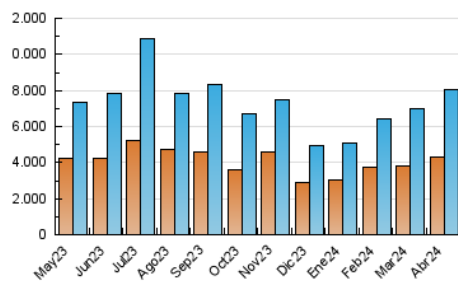

4.3 Por meses

N. únicos / Visitas (x 1000)