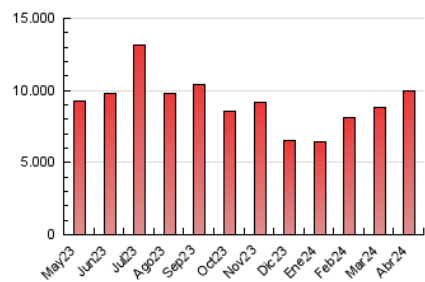

Páginas (x 1000)