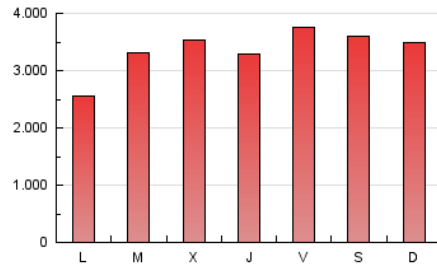

1. Cifras totales y promedios (Nacional)

MES - AÑO	NAVEGADORES UNICOS	VISITAS	PAGINAS
Abril - 2024	3.633.380	7.143.189	9.984.748
PROMEDIO DIARIO	208.839	238.106	332.825
PROMEDIO LUNES-VIERNES	206.935	235.591	324.927
PROMEDIO SABADO-DOMINGO	214.075	245.025	354.545
PAGINAS / VISITAS	1,40		
DURACION MEDIA VISITAS	0:01:24		
TIEMPO INTERACCIÓN MEDIO	0:03:29		

2. Secciones (Nacional)

	PAGINAS	%
HOME	1.908.844	19.12 %
RESTO	8.075.904	80.88 %

3. Por día del mes (Nacional)

Día	N. únicos	Visitas	Páginas	Día	N. únicos	Visitas	Páginas	Día	N. únicos	Visitas	Páginas
1	166.811	193.517	266.906	11	169.754	194.192	264.361	21	161.846	182.587	248.628
2	139.555	162.017	237.892	12	381.656	433.420	550.005	22	122.569	138.444	202.003
3	153.253	175.443	248.647	13	223.945	254.964	423.471	23	127.177	144.424	213.153
4	160.023	180.980	252.373	14	140.168	160.911	297.205	24	151.888	177.124	262.741
5	216.213	242.052	323.484	15	115.580	134.053	222.906	25	269.429	310.024	437.271
6	165.505	187.445	264.503	16	128.430	147.550	221.912	26	247.814	287.963	402.245
7	167.012	189.057	278.287	17	359.059	394.943	506.985	27	385.967	452.184	593.032
8	147.070	169.570	239.949	18	248.007	275.009	357.190	28	378.157	430.243	567.910
9	187.929	209.056	285.545	19	147.948	164.739	224.155	29	199.773	237.551	341.566
10	266.994	304.532	395.127	20	89.999	102.806	163.326	30	445.637	506.389	691.970

4. Gráficas (Nacional)

4.1 Por día de la semana (promedio)

N. únicos / Visitas (x 100)

Páginas (x 100)

4.2 Por franja horaria (promedio)

Visitas_ (x 1000)

Páginas (x 1000)

4.3 Por meses