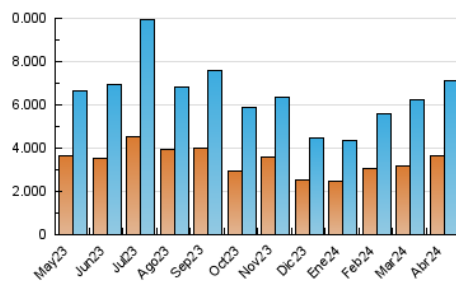

4.3 Por meses

N. únicos / Visitas (x 1000)