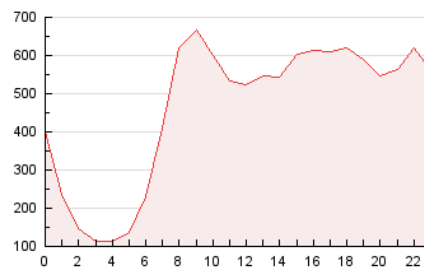

2. Secciones (Nacional e Internacional)

	PAGINAS	%
HOME	2.003.986	17.96 %
RESTO	9.154.339	82.04 %

3. Por día del mes (Nacional e Internacional)

Día	N. únicos	Visitas	Páginas	Día	N. únicos	Visitas	Páginas	Día	N. únicos	Visitas	Páginas
1	195.549	226.260	309.394	11	192.132	219.691	297.120	21	185.186	208.184	281.391
2	169.262	194.544	280.027	12	405.977	459.628	583.296	22	160.469	178.895	253.512
3	177.906	204.000	285.675	13	247.894	282.129	467.112	23	160.009	180.694	259.593
4	182.789	207.304	286.092	14	163.846	187.723	340.845	24	177.809	207.246	301.295
5	239.463	268.294	357.042	15	144.323	165.244	267.615	25	295.807	339.846	476.401
6	185.025	210.868	294.271	16	167.803	190.678	278.575	26	269.239	314.067	437.039
7	189.025	213.195	309.869	17	395.590	433.674	558.211	27	409.128	477.192	625.381
8	170.888	196.294	274.707	18	278.826	308.275	400.389	28	405.540	461.497	607.530
9	210.496	234.263	318.363	19	168.247	188.887	255.709	29	227.273	270.435	384.329
10	290.878	331.422	430.453	20	109.246	124.652	192.554	30	481.789	546.449	744.535

4. Gráficas (Nacional e Internacional)

4.1 Por día de la semana (promedio)

N. únicos / Visitas (x 100)

Páginas (x 100)

4.2 Por franja horaria (promedio)

Visitas_ (x 1000)

Páginas (x 1000)

4.3 Por meses