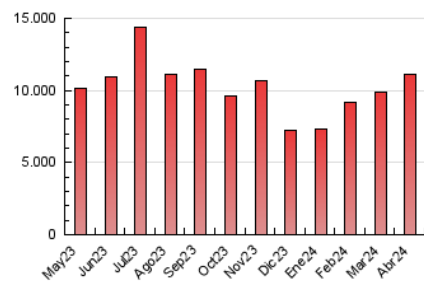

Páginas (x 1000)