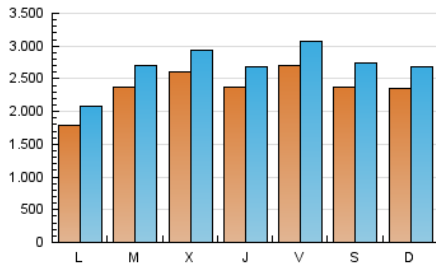

1. Cifras totales y promedios (Nacional e Internacional)

MES - AÑO	NAVEGADORES UNICOS	VISITAS	PAGINAS
Abril - 2024	4.312.855	8.031.530	11.158.325
PROMEDIO DIARIO	235.247	267.718	371.944
PROMEDIO LUNES-VIERNES	234.660	266.640	365.426
PROMEDIO SABADO-DOMINGO	236.861	270.680	389.869
PAGINAS / VISITAS	1,39		
DURACION MEDIA VISITAS	0:01:22		
TIEMPO INTERACCIÓN MEDIO	0:03:28		

2. Secciones (Nacional e Internacional)

	PAGINAS	%
HOME	2.003.986	17.96 %
RESTO	9.154.339	82.04 %

3. Por día del mes (Nacional e Internacional)

Día	N. únicos	Visitas	Páginas	Día	N. únicos	Visitas	Páginas	Día	N. únicos	Visitas	Páginas
1	195.549	226.260	309.394	11	192.132	219.691	297.120	21	185.186	208.184	281.391
2	169.262	194.544	280.027	12	405.977	459.628	583.296	22	160.469	178.895	253.512
3	177.906	204.000	285.675	13	247.894	282.129	467.112	23	160.009	180.694	259.593
4	182.789	207.304	286.092	14	163.846	187.723	340.845	24	177.809	207.246	301.295
5	239.463	268.294	357.042	15	144.323	165.244	267.615	25	295.807	339.846	476.401
6	185.025	210.868	294.271	16	167.803	190.678	278.575	26	269.239	314.067	437.039
7	189.025	213.195	309.869	17	395.590	433.674	558.211	27	409.128	477.192	625.381
8	170.888	196.294	274.707	18	278.826	308.275	400.389	28	405.540	461.497	607.530
9	210.496	234.263	318.363	19	168.247	188.887	255.709	29	227.273	270.435	384.329
10	290.878	331.422	430.453	20	109.246	124.652	192.554	30	481.789	546.449	744.535

4. Gráficas (Nacional e Internacional)

4.1 Por día de la semana (promedio)

N. únicos / Visitas (x 100)

Páginas (x 100)

4.2 Por franja horaria (promedio)

Visitas_ (x 1000)

Páginas (x 1000)

4.3 Por meses