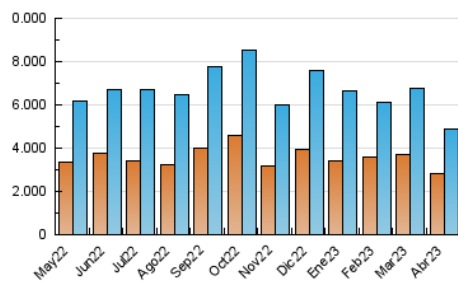

4.3 Por meses

N. únicos / Visitas (x 1000)