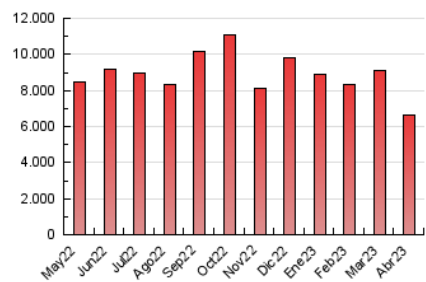

Páginas (x 1000)