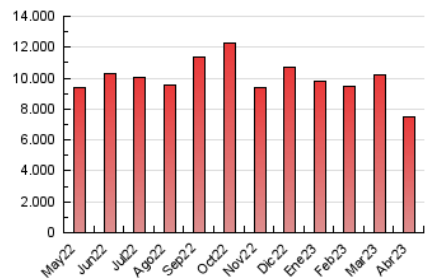

Páginas (x 1000)