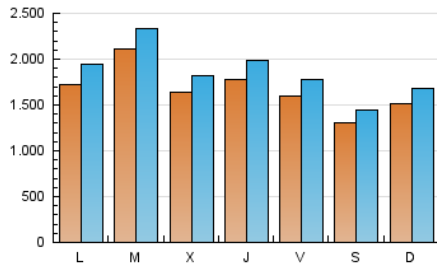

1. Cifras totales y promedios (Nacional e Internacional)

MES - AÑO	NAVEGADORES UNICOS	VISITAS	PAGINAS
Abril - 2023	3.305.991	5.503.260	7.459.660
PROMEDIO DIARIO	164.979	183.442	248.655
PROMEDIO LUNES-VIERNES	177.204	196.854	267.053
PROMEDIO SABADO-DOMINGO	140.528	156.618	211.861
PAGINAS / VISITAS	1,36		
DURACION MEDIA VISITAS	0:01:33		
DURACION MEDIA PAGINAS	0:04:08		

2. Secciones (Nacional e Internacional)

	PAGINAS	%
HOME	1.631.121	21.87 %
RESTO	5.828.539	78.13 %

3. Por día del mes (Nacional e Internacional)

Día	N. únicos	Visitas	Páginas	Día	N. únicos	Visitas	Páginas	Día	N. únicos	Visitas	Páginas
1	146.807	164.522	225.884	11	359.164	389.663	481.657	21	140.728	155.179	213.615
2	140.999	160.034	222.308	12	263.154	286.178	375.218	22	135.896	150.535	202.304
3	162.363	183.044	255.712	13	184.871	204.688	283.503	23	122.237	135.468	187.114
4	204.149	223.343	299.433	14	146.434	162.216	227.473	24	126.244	140.401	206.752
5	156.943	176.821	241.543	15	91.594	106.012	152.617	25	135.817	152.722	216.931
6	162.192	180.219	241.093	16	120.739	137.981	195.070	26	110.376	125.848	184.962
7	175.439	193.553	247.731	17	168.550	190.387	265.357	27	237.501	265.366	355.984
8	123.554	136.953	185.099	18	147.966	165.443	232.744	28	177.766	197.911	271.171
9	135.202	150.308	202.371	19	122.994	139.595	200.903	29	152.076	167.462	223.806
10	233.198	261.278	337.451	20	128.233	143.229	201.819	30	236.179	256.901	322.035

4. Gráficas (Nacional e Internacional)

4.1 Por día de la semana (promedio)

N. únicos / Visitas (x 100)

Páginas (x 100)

4.2 Por franja horaria (promedio)

Visitas_ (x 1000)

Páginas (x 1000)

4.3 Por meses