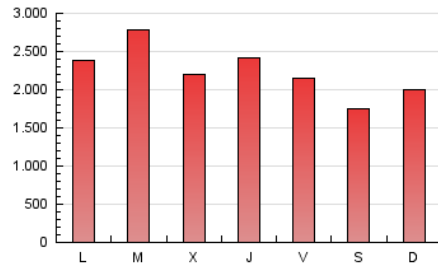

1. Cifras totales y promedios (Nacional)

MES - AÑO	NAVEGADORES UNICOS	VISITAS	PAGINAS
Abril - 2023	2.797.386	4.896.323	6.643.460
PROMEDIO DIARIO	146.087	163.211	221.449
PROMEDIO LUNES-VIERNES	157.601	175.909	238.602
PROMEDIO SABADO-DOMINGO	123.060	137.815	187.142
PAGINAS / VISITAS	1,36		
DURACION MEDIA VISITAS	0:01:35		
DURACION MEDIA PAGINAS	0:04:12		

2. Secciones (Nacional)

	PAGINAS	%
HOME	1.555.278	23.41 %
RESTO	5.088.182	76.59 %

3. Por día del mes (Nacional)

Día	N. únicos	Visitas	Páginas	Día	N. únicos	Visitas	Páginas	Día	N. únicos	Visitas	Páginas
1	128.301	146.032	201.593	11	334.033	363.337	446.686	21	124.846	137.694	189.286
2	124.477	142.019	198.373	12	237.552	258.232	337.844	22	123.451	136.186	182.619
3	144.574	164.250	230.246	13	160.058	178.775	248.786	23	106.726	118.952	165.158
4	184.073	202.899	271.936	14	125.441	140.693	198.436	24	108.259	121.758	180.750
5	136.882	155.363	212.945	15	76.511	89.751	131.007	25	119.844	134.856	191.329
6	145.300	161.537	215.914	16	105.742	121.514	172.995	26	94.437	108.584	160.567
7	158.752	174.867	223.918	17	150.162	170.627	237.816	27	218.062	245.593	328.486
8	102.735	115.471	157.746	18	127.593	143.524	202.711	28	159.201	179.260	245.825
9	119.193	132.764	178.727	19	101.285	115.522	168.283	29	136.039	150.317	201.065
10	212.696	237.914	306.615	20	108.960	122.889	173.661	30	207.425	225.143	282.137

4. Gráficas (Nacional)

4.1 Por día de la semana (promedio)

N. únicos / Visitas (x 100)

Páginas (x 100)

4.2 Por franja horaria (promedio)

Visitas_ (x 1000)

Páginas (x 1000)

4.3 Por meses