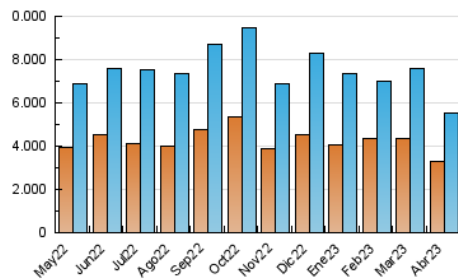

4.3 Por meses

N. únicos / Visitas (x 1000)