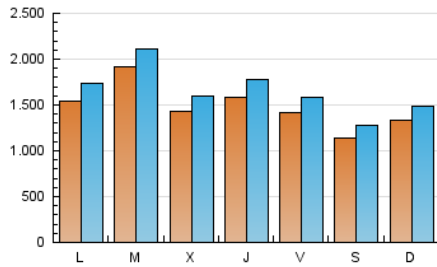

1. Cifras totales y promedios (Nacional)

MES - AÑO	NAVEGADORES UNICOS	VISITAS	PAGINAS
Abril - 2023	2.797.386	4.896.323	6.643.460
PROMEDIO DIARIO	146.087	163.211	221.449
PROMEDIO LUNES-VIERNES	157.601	175.909	238.602
PROMEDIO SABADO-DOMINGO	123.060	137.815	187.142
PAGINAS / VISITAS	1,36		
DURACION MEDIA VISITAS	0:01:35		
DURACION MEDIA PAGINAS	0:04:12		

2. Secciones (Nacional)

	PAGINAS	%
HOME	1.555.278	23.41 %
RESTO	5.088.182	76.59 %

3. Por día del mes (Nacional)

Día	N. únicos	Visitas	Páginas	Día	N. únicos	Visitas	Páginas	Día	N. únicos	Visitas	Páginas
1	128.301	146.032	201.593	11	334.033	363.337	446.686	21	124.846	137.694	189.286
2	124.477	142.019	198.373	12	237.552	258.232	337.844	22	123.451	136.186	182.619
3	144.574	164.250	230.246	13	160.058	178.775	248.786	23	106.726	118.952	165.158
4	184.073	202.899	271.936	14	125.441	140.693	198.436	24	108.259	121.758	180.750
5	136.882	155.363	212.945	15	76.511	89.751	131.007	25	119.844	134.856	191.329
6	145.300	161.537	215.914	16	105.742	121.514	172.995	26	94.437	108.584	160.567
7	158.752	174.867	223.918	17	150.162	170.627	237.816	27	218.062	245.593	328.486
8	102.735	115.471	157.746	18	127.593	143.524	202.711	28	159.201	179.260	245.825
9	119.193	132.764	178.727	19	101.285	115.522	168.283	29	136.039	150.317	201.065
10	212.696	237.914	306.615	20	108.960	122.889	173.661	30	207.425	225.143	282.137

4. Gráficas (Nacional)

4.1 Por día de la semana (promedio)

N. únicos / Visitas (x 100)

Páginas (x 100)

4.2 Por franja horaria (promedio)

Visitas_ (x 1000)

Páginas (x 1000)

4.3 Por meses