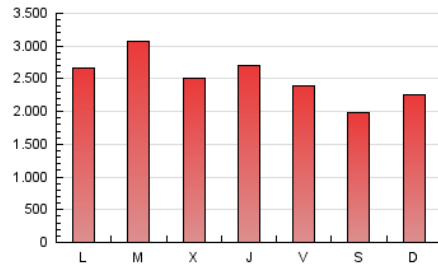

1. Cifras totales y promedios (Nacional e Internacional)

MES - AÑO	NAVEGADORES UNICOS	VISITAS	PAGINAS
Abril - 2023	3.305.991	5.503.260	7.459.660
PROMEDIO DIARIO	164.979	183.442	248.655
PROMEDIO LUNES-VIERNES	177.204	196.854	267.053
PROMEDIO SABADO-DOMINGO	140.528	156.618	211.861
PAGINAS / VISITAS	1,36		
DURACION MEDIA VISITAS	0:01:33		
DURACION MEDIA PAGINAS	0:04:08		

2. Secciones (Nacional e Internacional)

	PAGINAS	%
HOME	1.631.121	21.87 %
RESTO	5.828.539	78.13 %

3. Por día del mes (Nacional e Internacional)

Día	N. únicos	Visitas	Páginas	Día	N. únicos	Visitas	Páginas	Día	N. únicos	Visitas	Páginas
1	146.807	164.522	225.884	11	359.164	389.663	481.657	21	140.728	155.179	213.615
2	140.999	160.034	222.308	12	263.154	286.178	375.218	22	135.896	150.535	202.304
3	162.363	183.044	255.712	13	184.871	204.688	283.503	23	122.237	135.468	187.114
4	204.149	223.343	299.433	14	146.434	162.216	227.473	24	126.244	140.401	206.752
5	156.943	176.821	241.543	15	91.594	106.012	152.617	25	135.817	152.722	216.931
6	162.192	180.219	241.093	16	120.739	137.981	195.070	26	110.376	125.848	184.962
7	175.439	193.553	247.731	17	168.550	190.387	265.357	27	237.501	265.366	355.984
8	123.554	136.953	185.099	18	147.966	165.443	232.744	28	177.766	197.911	271.171
9	135.202	150.308	202.371	19	122.994	139.595	200.903	29	152.076	167.462	223.806
10	233.198	261.278	337.451	20	128.233	143.229	201.819	30	236.179	256.901	322.035

4. Gráficas (Nacional e Internacional)

4.1 Por día de la semana (promedio)

N. únicos / Visitas (x 100)

Páginas (x 100)

4.2 Por franja horaria (promedio)

Visitas_ (x 1000)

Páginas (x 1000)

4.3 Por meses