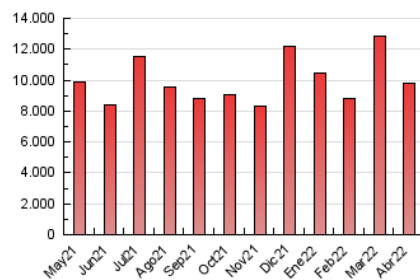

Páginas (x 1000)