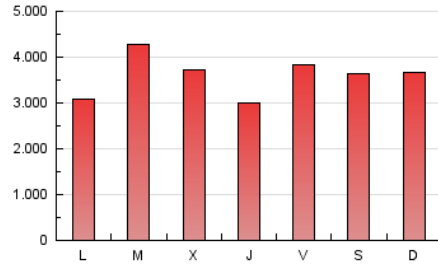

1. Cifras totales y promedios (Nacional e Internacional)

MES - AÑO	NAVEGADORES UNICOS	VISITAS	PAGINAS
Abril - 2022	4.590.076	8.232.358	10.827.679
PROMEDIO DIARIO	246.917	274.412	360.923
PROMEDIO LUNES-VIERNES	243.664	270.633	359.177
PROMEDIO SABADO-DOMINGO	254.506	283.229	364.997
PAGINAS / VISITAS	1,32		
DURACION MEDIA VISITAS	0:01:19		
DURACION MEDIA PAGINAS	0:04:06		

2. Secciones (Nacional e Internacional)

	PAGINAS	%
HOME	1.844.921	17.04 %
RESTO	8.982.758	82.96 %

3. Por día del mes (Nacional e Internacional)

Día	N. únicos	Visitas	Páginas	Día	N. únicos	Visitas	Páginas	Día	N. únicos	Visitas	Páginas
1	447.984	499.739	622.151	11	177.434	200.578	278.272	21	221.464	247.784	333.572
2	447.090	508.771	620.913	12	230.220	257.871	351.660	22	264.690	293.056	375.491
3	290.650	319.299	408.525	13	219.976	246.279	331.749	23	214.159	233.526	302.181
4	263.772	292.440	398.220	14	203.792	225.582	294.836	24	149.187	168.187	242.003
5	441.012	496.123	649.209	15	212.063	230.881	297.350	25	153.110	173.815	245.035
6	386.628	426.177	544.230	16	148.549	165.274	223.076	26	170.988	192.709	274.550
7	218.925	240.207	325.426	17	204.286	224.510	295.984	27	175.572	196.228	280.183
8	276.562	300.923	391.193	18	207.480	232.373	311.928	28	151.329	171.778	243.782
9	303.188	336.408	432.911	19	313.538	340.290	431.205	29	143.020	159.332	224.913
10	371.775	408.923	514.994	20	237.391	259.130	337.753	30	161.672	184.165	244.384

4. Gráficas (Nacional e Internacional)

4.1 Por día de la semana (promedio)

N. únicos / Visitas (x 100)

Páginas (x 100)

4.2 Por franja horaria (promedio)

Visitas_ (x 1000)

Páginas (x 1000)

4.3 Por meses