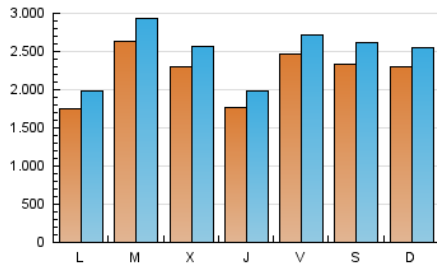

1. Cifras totales y promedios (Nacional)

MES - AÑO	NAVEGADORES UNICOS	VISITAS	PAGINAS
Abril - 2022	3.953.012	7.473.950	9.823.065
PROMEDIO DIARIO	223.218	249.132	327.436
PROMEDIO LUNES-VIERNES	219.423	244.927	324.899
PROMEDIO SABADO-DOMINGO	232.071	258.941	333.353
PAGINAS / VISITAS	1,31		
DURACION MEDIA VISITAS	0:01:20		
DURACION MEDIA PAGINAS	0:04:10		

2. Secciones (Nacional)

	PAGINAS	%
HOME	1.766.241	17.98 %
RESTO	8.056.824	82.02 %

3. Por día del mes (Nacional)

Día	N. únicos	Visitas	Páginas	Día	N. únicos	Visitas	Páginas	Día	N. únicos	Visitas	Páginas
1	421.904	471.520	585.962	11	153.630	175.462	244.230	21	197.763	222.738	300.877
2	419.388	478.527	583.094	12	205.761	232.960	317.508	22	240.878	266.773	341.682
3	264.480	290.692	372.998	13	197.599	223.236	300.465	23	191.805	210.312	272.783
4	235.620	262.258	357.470	14	184.093	204.612	267.308	24	128.798	147.122	213.806
5	409.277	461.334	600.145	15	192.307	209.985	270.082	25	132.544	150.838	214.663
6	356.393	395.653	503.683	16	129.957	145.869	197.782	26	149.617	168.987	242.631
7	193.164	213.396	288.733	17	179.297	198.688	263.038	27	153.694	173.220	248.622
8	250.950	274.819	356.465	18	177.179	201.585	271.990	28	131.188	149.861	214.139
9	282.062	312.657	400.052	19	286.412	313.027	395.871	29	123.832	138.164	196.823
10	349.890	382.670	478.237	20	214.078	233.049	303.539	30	142.965	163.936	218.387

4. Gráficas (Nacional)

4.1 Por día de la semana (promedio)

N. únicos / Visitas (x 100)

Páginas (x 100)

4.2 Por franja horaria (promedio)

Visitas_ (x 1000)

Páginas (x 1000)

4.3 Por meses