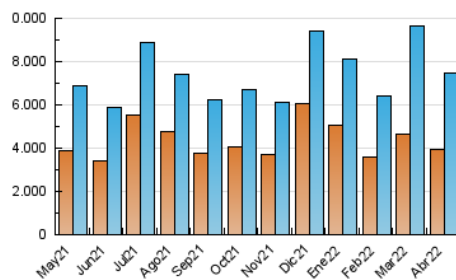

4.3 Por meses

N. únicos / Visitas (x 1000)