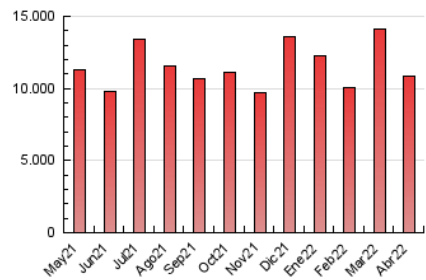

Páginas (x 1000)