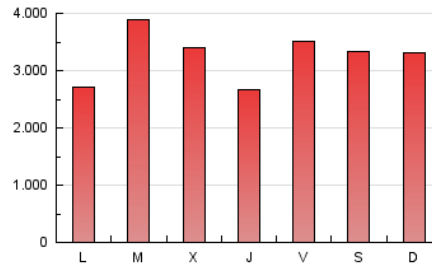

1. Cifras totales y promedios (Nacional)

MES - AÑO	NAVEGADORES UNICOS	VISITAS	PAGINAS
Abril - 2022	3.953.012	7.473.950	9.823.065
PROMEDIO DIARIO	223.218	249.132	327.436
PROMEDIO LUNES-VIERNES	219.423	244.927	324.899
PROMEDIO SABADO-DOMINGO	232.071	258.941	333.353
PAGINAS / VISITAS	1,31		
DURACION MEDIA VISITAS	0:01:20		
DURACION MEDIA PAGINAS	0:04:10		

2. Secciones (Nacional)

	PAGINAS	%
HOME	1.766.241	17.98 %
RESTO	8.056.824	82.02 %

3. Por día del mes (Nacional)

Día	N. únicos	Visitas	Páginas	Día	N. únicos	Visitas	Páginas	Día	N. únicos	Visitas	Páginas
1	421.904	471.520	585.962	11	153.630	175.462	244.230	21	197.763	222.738	300.877
2	419.388	478.527	583.094	12	205.761	232.960	317.508	22	240.878	266.773	341.682
3	264.480	290.692	372.998	13	197.599	223.236	300.465	23	191.805	210.312	272.783
4	235.620	262.258	357.470	14	184.093	204.612	267.308	24	128.798	147.122	213.806
5	409.277	461.334	600.145	15	192.307	209.985	270.082	25	132.544	150.838	214.663
6	356.393	395.653	503.683	16	129.957	145.869	197.782	26	149.617	168.987	242.631
7	193.164	213.396	288.733	17	179.297	198.688	263.038	27	153.694	173.220	248.622
8	250.950	274.819	356.465	18	177.179	201.585	271.990	28	131.188	149.861	214.139
9	282.062	312.657	400.052	19	286.412	313.027	395.871	29	123.832	138.164	196.823
10	349.890	382.670	478.237	20	214.078	233.049	303.539	30	142.965	163.936	218.387

4. Gráficas (Nacional)

4.1 Por día de la semana (promedio)

N. únicos / Visitas (x 100)

Páginas (x 100)

4.2 Por franja horaria (promedio)

Visitas_ (x 1000)

Páginas (x 1000)

4.3 Por meses