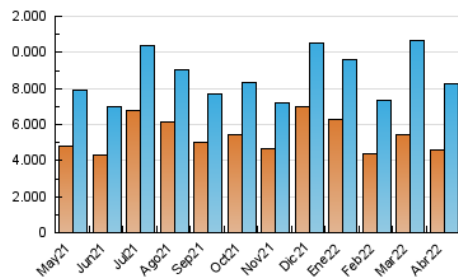

4.3 Por meses

N. únicos / Visitas (x 1000)