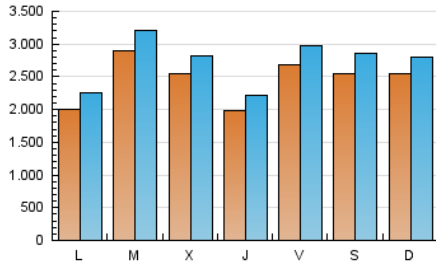

1. Cifras totales y promedios (Nacional e Internacional)

MES - AÑO	NAVEGADORES UNICOS	VISITAS	PAGINAS
Abril - 2022	4.590.076	8.232.358	10.827.679
PROMEDIO DIARIO	246.917	274.412	360.923
PROMEDIO LUNES-VIERNES	243.664	270.633	359.177
PROMEDIO SABADO-DOMINGO	254.506	283.229	364.997
PAGINAS / VISITAS	1,32		
DURACION MEDIA VISITAS	0:01:19		
DURACION MEDIA PAGINAS	0:04:06		

2. Secciones (Nacional e Internacional)

	PAGINAS	%
HOME	1.844.921	17.04 %
RESTO	8.982.758	82.96 %

3. Por día del mes (Nacional e Internacional)

Día	N. únicos	Visitas	Páginas	Día	N. únicos	Visitas	Páginas	Día	N. únicos	Visitas	Páginas
1	447.984	499.739	622.151	11	177.434	200.578	278.272	21	221.464	247.784	333.572
2	447.090	508.771	620.913	12	230.220	257.871	351.660	22	264.690	293.056	375.491
3	290.650	319.299	408.525	13	219.976	246.279	331.749	23	214.159	233.526	302.181
4	263.772	292.440	398.220	14	203.792	225.582	294.836	24	149.187	168.187	242.003
5	441.012	496.123	649.209	15	212.063	230.881	297.350	25	153.110	173.815	245.035
6	386.628	426.177	544.230	16	148.549	165.274	223.076	26	170.988	192.709	274.550
7	218.925	240.207	325.426	17	204.286	224.510	295.984	27	175.572	196.228	280.183
8	276.562	300.923	391.193	18	207.480	232.373	311.928	28	151.329	171.778	243.782
9	303.188	336.408	432.911	19	313.538	340.290	431.205	29	143.020	159.332	224.913
10	371.775	408.923	514.994	20	237.391	259.130	337.753	30	161.672	184.165	244.384

4. Gráficas (Nacional e Internacional)

4.1 Por día de la semana (promedio)

N. únicos / Visitas (x 100)

Páginas (x 100)

4.2 Por franja horaria (promedio)

Visitas_ (x 1000)

Páginas (x 1000)

4.3 Por meses