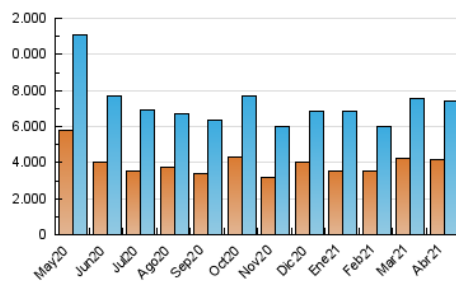

1. Cifras totales y promedios (Nacional)

MES - AÑO	NAVEGADORES UNICOS	VISITAS	PAGINAS
Abril - 2021	4.156.292	7.435.365	10.740.999
PROMEDIO DIARIO	219.923	247.846	358.033
PROMEDIO LUNES-VIERNES	225.134	253.917	366.466
PROMEDIO SABADO-DOMINGO	205.594	231.149	334.842
PAGINAS / VISITAS	1,44		
DURACION MEDIA VISITAS	0:01:36		
DURACION MEDIA PAGINAS	0:03:35		

2. Secciones (Nacional)

	PAGINAS	%
HOME	2.277.499	21.20 %
RESTO	8.463.500	78.80 %

3. Por día del mes (Nacional)

Día	N. únicos	Visitas	Páginas	Día	N. únicos	Visitas	Páginas	Día	N. únicos	Visitas	Páginas
1	179.208	204.649	309.877	11	216.979	243.871	334.194	21	166.271	191.739	277.224
2	186.250	211.722	311.696	12	180.367	203.132	303.341	22	215.722	249.949	412.130
3	183.909	205.908	289.805	13	285.998	312.079	423.134	23	203.118	234.107	361.571
4	154.453	177.581	251.791	14	174.805	199.139	302.037	24	191.194	218.523	331.713
5	209.353	233.857	336.157	15	184.377	208.040	315.363	25	225.360	256.806	369.805
6	258.499	290.288	409.266	16	249.690	275.866	372.080	26	268.332	307.992	440.308
7	277.636	314.397	438.125	17	265.655	294.783	447.770	27	288.086	323.228	451.212
8	244.916	275.327	389.022	18	196.812	218.592	333.440	28	231.234	264.864	378.346
9	360.116	387.685	515.391	19	165.911	190.392	286.498	29	209.922	238.916	338.535
10	210.388	233.127	320.221	20	224.075	252.988	363.941	30	189.061	215.818	327.006

4. Gráficas (Nacional)

4.1 Por día de la semana (promedio)

N. únicos / Visitas (x 100)

Páginas (x 100)

4.2 Por franja horaria (promedio)

Visitas (x 1000)

Páginas (x 1000)

4.3 Por meses

N. únicos / Visitas (x 1000)

Páginas (x 1000)

5. Observaciones

Este Medio Electrónico de Comunicación ha sido medido por la herramienta Google Analytics de Google

6. Definiciones básicas (Para más información ver Normas Técnicas para el Control de los Medios Electrónicos de Comunicación)