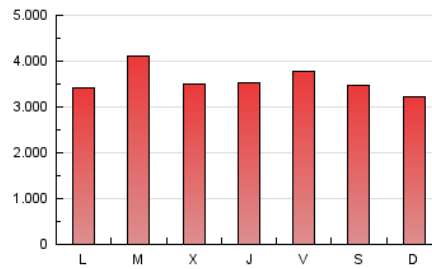

1. Cifras totales y promedios (Nacional)

MES - AÑO	NAVEGADORES UNICOS	VISITAS	PAGINAS
Abril - 2021	4.156.292	7.435.365	10.740.999
PROMEDIO DIARIO	219.923	247.846	358.033
PROMEDIO LUNES-VIERNES	225.134	253.917	366.466
PROMEDIO SABADO-DOMINGO	205.594	231.149	334.842
PAGINAS / VISITAS	1,44		
DURACION MEDIA VISITAS	0:01:36		
DURACION MEDIA PAGINAS	0:03:35		

2. Secciones (Nacional)

	PAGINAS	%
HOME	2.277.499	21.20 %
RESTO	8.463.500	78.80 %

3. Por día del mes (Nacional)

Día	N. únicos	Visitas	Páginas	Día	N. únicos	Visitas	Páginas	Día	N. únicos	Visitas	Páginas
1	179.208	204.649	309.877	11	216.979	243.871	334.194	21	166.271	191.739	277.224
2	186.250	211.722	311.696	12	180.367	203.132	303.341	22	215.722	249.949	412.130
3	183.909	205.908	289.805	13	285.998	312.079	423.134	23	203.118	234.107	361.571
4	154.453	177.581	251.791	14	174.805	199.139	302.037	24	191.194	218.523	331.713
5	209.353	233.857	336.157	15	184.377	208.040	315.363	25	225.360	256.806	369.805
6	258.499	290.288	409.266	16	249.690	275.866	372.080	26	268.332	307.992	440.308
7	277.636	314.397	438.125	17	265.655	294.783	447.770	27	288.086	323.228	451.212
8	244.916	275.327	389.022	18	196.812	218.592	333.440	28	231.234	264.864	378.346
9	360.116	387.685	515.391	19	165.911	190.392	286.498	29	209.922	238.916	338.535
10	210.388	233.127	320.221	20	224.075	252.988	363.941	30	189.061	215.818	327.006

4. Gráficas (Nacional)

4.1 Por día de la semana (promedio)

N. únicos / Visitas (x 100)

Páginas (x 100)

4.2 Por franja horaria (promedio)

Visitas (x 1000)

Páginas (x 1000)

4.3 Por meses