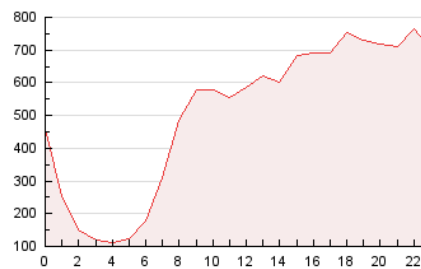

1. Cifras totales y promedios (Nacional e Internacional)

MES - AÑO	NAVEGADORES UNICOS	VISITAS	PAGINAS
Abril - 2021	5.070.807	8.497.020	12.150.831
PROMEDIO DIARIO	253.276	283.234	405.028
PROMEDIO LUNES-VIERNES	260.148	291.059	415.890
PROMEDIO SABADO-DOMINGO	234.379	261.715	375.157
PAGINAS / VISITAS	1,43		
DURACION MEDIA VISITAS	0:01:32		
DURACION MEDIA PAGINAS	0:03:32		

2. Secciones (Nacional e Internacional)

	PAGINAS	%
HOME	2.364.421	19.46 %
RESTO	9.786.410	80.54 %

3. Por día del mes (Nacional e Internacional)

Día	N. únicos	Visitas	Páginas	Día	N. únicos	Visitas	Páginas	Día	N. únicos	Visitas	Páginas
1	200.099	227.069	340.100	11	245.329	275.159	374.224	21	205.650	233.967	332.486
2	207.680	234.626	341.430	12	212.732	237.228	348.054	22	270.468	307.801	489.493
3	205.754	228.683	319.253	13	317.551	344.627	467.031	23	243.924	277.683	421.101
4	175.509	199.924	280.462	14	202.077	229.192	343.611	24	223.153	253.013	377.278
5	236.658	261.957	373.866	15	212.427	238.296	356.855	25	256.417	288.533	411.255
6	288.518	322.598	453.617	16	342.648	373.861	487.806	26	302.903	343.775	489.244
7	308.993	346.153	481.685	17	302.338	334.928	503.468	27	323.590	360.381	501.803
8	272.836	306.292	430.930	18	229.603	252.546	378.393	28	263.625	300.127	424.959
9	393.979	422.333	561.982	19	197.159	225.713	334.954	29	241.201	272.815	384.410
10	236.928	260.935	356.919	20	257.617	288.919	412.487	30	220.910	247.886	371.675

4. Gráficas (Nacional e Internacional)

4.1 Por día de la semana (promedio)

N. únicos / Visitas (x 100)

Páginas (x 100)

4.2 Por franja horaria (promedio)

Visitas (x 1000)

Páginas (x 1000)

4.3 Por meses