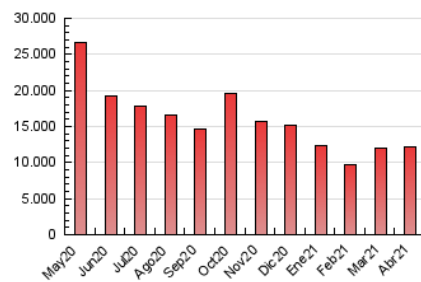

Páginas (x 1000)