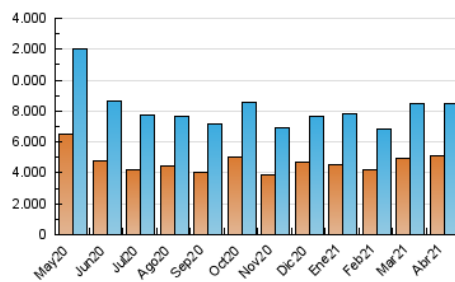

4.3 Por meses

N. únicos / Visitas (x 1000)