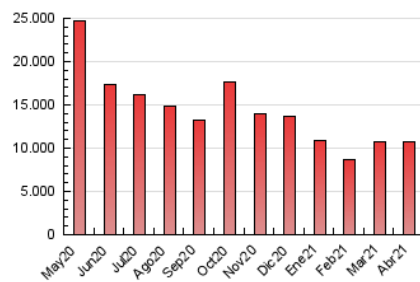

1. Cifras totales y promedios (Nacional)

MES - AÑO	NAVEGADORES UNICOS	VISITAS	PAGINAS
Abril - 2021	4.156.292	7.435.365	10.740.999
PROMEDIO DIARIO	219.923	247.846	358.033
PROMEDIO LUNES-VIERNES	225.134	253.917	366.466
PROMEDIO SABADO-DOMINGO	205.594	231.149	334.842
PAGINAS / VISITAS	1,44		
DURACION MEDIA VISITAS	0:01:36		
DURACION MEDIA PAGINAS	0:03:35		

2. Secciones (Nacional)

	PAGINAS	%
HOME	2.277.499	21.20 %
RESTO	8.463.500	78.80 %

3. Por día del mes (Nacional)

Día	N. únicos	Visitas	Páginas	Día	N. únicos	Visitas	Páginas	Día	N. únicos	Visitas	Páginas
1	179.208	204.649	309.877	11	216.979	243.871	334.194	21	166.271	191.739	277.224
2	186.250	211.722	311.696	12	180.367	203.132	303.341	22	215.722	249.949	412.130
3	183.909	205.908	289.805	13	285.998	312.079	423.134	23	203.118	234.107	361.571
4	154.453	177.581	251.791	14	174.805	199.139	302.037	24	191.194	218.523	331.713
5	209.353	233.857	336.157	15	184.377	208.040	315.363	25	225.360	256.806	369.805
6	258.499	290.288	409.266	16	249.690	275.866	372.080	26	268.332	307.992	440.308
7	277.636	314.397	438.125	17	265.655	294.783	447.770	27	288.086	323.228	451.212
8	244.916	275.327	389.022	18	196.812	218.592	333.440	28	231.234	264.864	378.346
9	360.116	387.685	515.391	19	165.911	190.392	286.498	29	209.922	238.916	338.535
10	210.388	233.127	320.221	20	224.075	252.988	363.941	30	189.061	215.818	327.006

4. Gráficas (Nacional)

4.1 Por día de la semana (promedio)

N. únicos / Visitas (x 100)

Páginas (x 100)

4.2 Por franja horaria (promedio)

Visitas (x 1000)

Páginas (x 1000)

4.3 Por meses

N. únicos / Visitas (x 1000)

Páginas (x 1000)

5. Observaciones

Este Medio Electrónico de Comunicación ha sido medido por la herramienta Google Analytics de Google

6. Definiciones básicas (Para más información ver Normas Técnicas para el Control de los Medios Electrónicos de Comunicación)