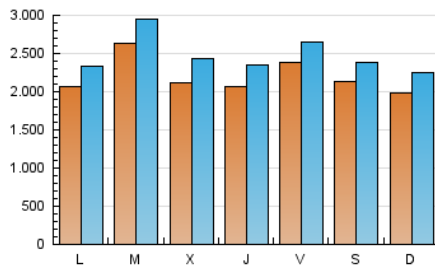

1. Cifras totales y promedios (Nacional)

MES - AÑO	NAVEGADORES UNICOS	VISITAS	PAGINAS
Abril - 2021	4.156.292	7.435.365	10.740.999
PROMEDIO DIARIO	219.923	247.846	358.033
PROMEDIO LUNES-VIERNES	225.134	253.917	366.466
PROMEDIO SABADO-DOMINGO	205.594	231.149	334.842
PAGINAS / VISITAS	1,44		
DURACION MEDIA VISITAS	0:01:36		
DURACION MEDIA PAGINAS	0:03:35		

2. Secciones (Nacional)

	PAGINAS	%
HOME	2.277.499	21.20 %
RESTO	8.463.500	78.80 %

3. Por día del mes (Nacional)

Día	N. únicos	Visitas	Páginas	Día	N. únicos	Visitas	Páginas	Día	N. únicos	Visitas	Páginas
1	179.208	204.649	309.877	11	216.979	243.871	334.194	21	166.271	191.739	277.224
2	186.250	211.722	311.696	12	180.367	203.132	303.341	22	215.722	249.949	412.130
3	183.909	205.908	289.805	13	285.998	312.079	423.134	23	203.118	234.107	361.571
4	154.453	177.581	251.791	14	174.805	199.139	302.037	24	191.194	218.523	331.713
5	209.353	233.857	336.157	15	184.377	208.040	315.363	25	225.360	256.806	369.805
6	258.499	290.288	409.266	16	249.690	275.866	372.080	26	268.332	307.992	440.308
7	277.636	314.397	438.125	17	265.655	294.783	447.770	27	288.086	323.228	451.212
8	244.916	275.327	389.022	18	196.812	218.592	333.440	28	231.234	264.864	378.346
9	360.116	387.685	515.391	19	165.911	190.392	286.498	29	209.922	238.916	338.535
10	210.388	233.127	320.221	20	224.075	252.988	363.941	30	189.061	215.818	327.006

4. Gráficas (Nacional)

4.1 Por día de la semana (promedio)

N. únicos / Visitas (x 100)

Páginas (x 100)

4.2 Por franja horaria (promedio)

Visitas (x 1000)

Páginas (x 1000)

4.3 Por meses