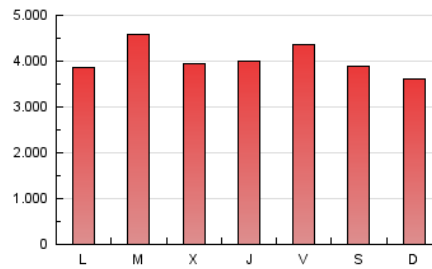

1. Cifras totales y promedios (Nacional e Internacional)

MES - AÑO	NAVEGADORES UNICOS	VISITAS	PAGINAS
Abril - 2021	5.070.807	8.497.020	12.150.831
PROMEDIO DIARIO	253.276	283.234	405.028
PROMEDIO LUNES-VIERNES	260.148	291.059	415.890
PROMEDIO SABADO-DOMINGO	234.379	261.715	375.157
PAGINAS / VISITAS	1,43		
DURACION MEDIA VISITAS	0:01:32		
DURACION MEDIA PAGINAS	0:03:32		

2. Secciones (Nacional e Internacional)

	PAGINAS	%
HOME	2.364.421	19.46 %
RESTO	9.786.410	80.54 %

3. Por día del mes (Nacional e Internacional)

Día	N. únicos	Visitas	Páginas	Día	N. únicos	Visitas	Páginas	Día	N. únicos	Visitas	Páginas
1	200.099	227.069	340.100	11	245.329	275.159	374.224	21	205.650	233.967	332.486
2	207.680	234.626	341.430	12	212.732	237.228	348.054	22	270.468	307.801	489.493
3	205.754	228.683	319.253	13	317.551	344.627	467.031	23	243.924	277.683	421.101
4	175.509	199.924	280.462	14	202.077	229.192	343.611	24	223.153	253.013	377.278
5	236.658	261.957	373.866	15	212.427	238.296	356.855	25	256.417	288.533	411.255
6	288.518	322.598	453.617	16	342.648	373.861	487.806	26	302.903	343.775	489.244
7	308.993	346.153	481.685	17	302.338	334.928	503.468	27	323.590	360.381	501.803
8	272.836	306.292	430.930	18	229.603	252.546	378.393	28	263.625	300.127	424.959
9	393.979	422.333	561.982	19	197.159	225.713	334.954	29	241.201	272.815	384.410
10	236.928	260.935	356.919	20	257.617	288.919	412.487	30	220.910	247.886	371.675

4. Gráficas (Nacional e Internacional)

4.1 Por día de la semana (promedio)

N. únicos / Visitas (x 100)

Páginas (x 100)

4.2 Por franja horaria (promedio)

Visitas (x 1000)

Páginas (x 1000)

4.3 Por meses