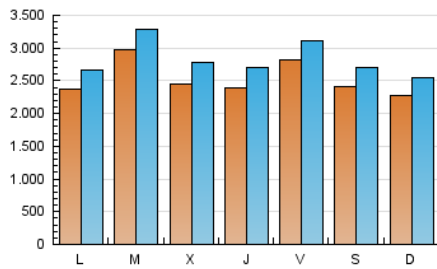

1. Cifras totales y promedios (Nacional e Internacional)

MES - AÑO	NAVEGADORES UNICOS	VISITAS	PAGINAS
Abril - 2021	5.070.807	8.497.020	12.150.831
PROMEDIO DIARIO	253.276	283.234	405.028
PROMEDIO LUNES-VIERNES	260.148	291.059	415.890
PROMEDIO SABADO-DOMINGO	234.379	261.715	375.157
PAGINAS / VISITAS	1,43		
DURACION MEDIA VISITAS	0:01:32		
DURACION MEDIA PAGINAS	0:03:32		

2. Secciones (Nacional e Internacional)

	PAGINAS	%
HOME	2.364.421	19.46 %
RESTO	9.786.410	80.54 %

3. Por día del mes (Nacional e Internacional)

Día	N. únicos	Visitas	Páginas	Día	N. únicos	Visitas	Páginas	Día	N. únicos	Visitas	Páginas
1	200.099	227.069	340.100	11	245.329	275.159	374.224	21	205.650	233.967	332.486
2	207.680	234.626	341.430	12	212.732	237.228	348.054	22	270.468	307.801	489.493
3	205.754	228.683	319.253	13	317.551	344.627	467.031	23	243.924	277.683	421.101
4	175.509	199.924	280.462	14	202.077	229.192	343.611	24	223.153	253.013	377.278
5	236.658	261.957	373.866	15	212.427	238.296	356.855	25	256.417	288.533	411.255
6	288.518	322.598	453.617	16	342.648	373.861	487.806	26	302.903	343.775	489.244
7	308.993	346.153	481.685	17	302.338	334.928	503.468	27	323.590	360.381	501.803
8	272.836	306.292	430.930	18	229.603	252.546	378.393	28	263.625	300.127	424.959
9	393.979	422.333	561.982	19	197.159	225.713	334.954	29	241.201	272.815	384.410
10	236.928	260.935	356.919	20	257.617	288.919	412.487	30	220.910	247.886	371.675

4. Gráficas (Nacional e Internacional)

4.1 Por día de la semana (promedio)

N. únicos / Visitas (x 100)

Páginas (x 100)

4.2 Por franja horaria (promedio)

Visitas (x 1000)

Páginas (x 1000)

4.3 Por meses