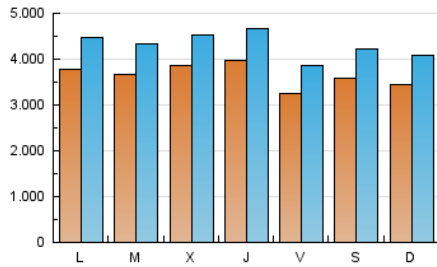

4. Gráficas (Nacional e Internacional)

4.1 Por día de la semana (promedio)

N. únicos / Visitas (x 100)