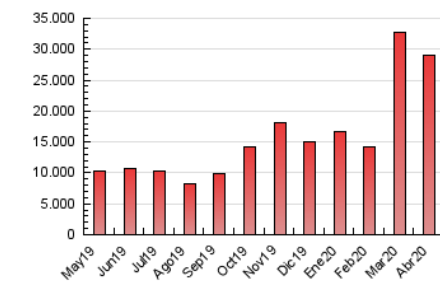

### 3. Por día del mes (Nacional e Internacional)

Día	N. únicos	Visitas	Páginas	Día	N. únicos	Visitas	Páginas	Día	N. únicos	Visitas	Páginas
1	484.890	558.006	1.231.095	11	479.245	548.335	1.110.684	21	351.891	421.521	967.642
2	496.295	573.858	1.237.270	12	353.227	417.254	924.204	22	269.586	331.660	800.637
3	314.701	381.929	917.588	13	391.614	462.559	1.001.198	23	354.287	414.571	922.547
4	304.828	371.585	864.810	14	341.181	408.101	915.144	24	276.321	328.799	785.551
5	285.378	352.202	831.529	15	466.625	542.040	1.192.168	25	351.410	409.226	852.046
6	386.148	463.951	1.023.338	16	369.063	435.995	985.937	26	374.769	435.578	957.412
7	434.004	510.961	1.099.963	17	295.435	350.215	814.609	27	321.899	380.315	855.327
8	352.414	420.954	998.888	18	293.983	358.075	807.682	28	335.080	397.974	887.382
9	465.587	547.287	1.258.880	19	360.489	429.089	973.578	29	356.034	414.009	889.361
10	418.230	484.812	1.024.632	20	411.367	480.039	1.094.019	30	304.353	361.499	827.941

4. Gráficas (Nacional e Internacional)

4.1 Por día de la semana (promedio)

N. únicos / Visitas (x 100)

Páginas (x 100)

4.2 Por franja horaria (promedio)

Visitas (x 1000)

Páginas (x 1000)

4.3 Por meses

N. únicos / Visitas (x 1000)

Páginas (x 1000)