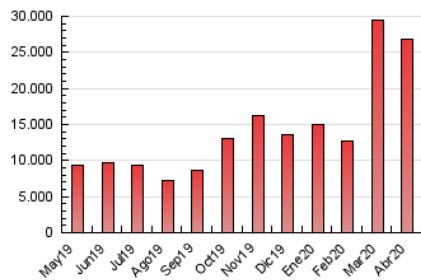

#### 3. Por día del mes (Nacional)

Día	N. únicos	Visitas	Páginas	Día	N. únicos	Visitas	Páginas	Día	N. únicos	Visitas	Páginas
1	443.696	513.582	1.142.256	11	452.436	519.166	1.052.385	21	316.831	383.846	890.902
2	454.211	528.422	1.147.008	12	325.795	387.331	864.357	22	234.493	294.134	722.314
3	276.491	340.392	833.017	13	361.291	429.185	932.422	23	315.922	373.792	839.012
4	270.177	333.856	789.980	14	308.449	372.524	840.985	24	247.562	297.973	722.821
5	254.082	317.948	761.412	15	436.586	509.287	1.124.041	25	322.128	377.878	791.558
6	351.240	425.685	945.671	16	338.835	403.225	917.497	26	338.530	396.432	881.863
7	400.455	474.297	1.026.018	17	268.772	321.309	754.725	27	291.347	347.416	788.026
8	315.679	381.110	914.023	18	270.016	331.876	755.775	28	304.664	365.247	822.679
9	430.489	509.175	1.179.832	19	328.707	394.870	904.367	29	324.487	380.110	821.940
10	390.437	454.546	964.497	20	372.558	438.415	1.007.685	30	277.977	333.014	768.831

4. Gráficas (Nacional)

4.1 Por día de la semana (promedio)

N. únicos / Visitas (x 100)

Páginas (x 100)

4.2 Por franja horaria (promedio)

Visitas (x 1000)

Páginas (x 1000)

4.3 Por meses

N. únicos / Visitas (x 1000)

Páginas (x 1000)