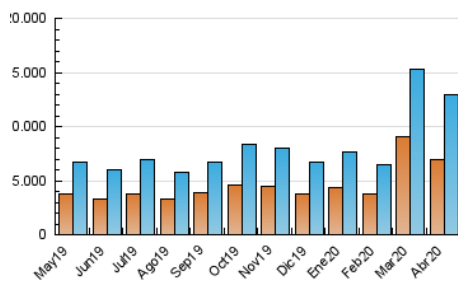

### 3. Por día del mes (Nacional e Internacional)

Día	N. únicos	Visitas	Páginas	Día	N. únicos	Visitas	Páginas	Día	N. únicos	Visitas	Páginas
1	484.890	558.006	1.231.095	11	479.245	548.335	1.110.684	21	351.891	421.521	967.642
2	496.295	573.858	1.237.270	12	353.227	417.254	924.204	22	269.586	331.660	800.637
3	314.701	381.929	917.588	13	391.614	462.559	1.001.198	23	354.287	414.571	922.547
4	304.828	371.585	864.810	14	341.181	408.101	915.144	24	276.321	328.799	785.551
5	285.378	352.202	831.529	15	466.625	542.040	1.192.168	25	351.410	409.226	852.046
6	386.148	463.951	1.023.338	16	369.063	435.995	985.937	26	374.769	435.578	957.412
7	434.004	510.961	1.099.963	17	295.435	350.215	814.609	27	321.899	380.315	855.327
8	352.414	420.954	998.888	18	293.983	358.075	807.682	28	335.080	397.974	887.382
9	465.587	547.287	1.258.880	19	360.489	429.089	973.578	29	356.034	414.009	889.361
10	418.230	484.812	1.024.632	20	411.367	480.039	1.094.019	30	304.353	361.499	827.941

4. Gráficas (Nacional e Internacional)

4.1 Por día de la semana (promedio)

N. únicos / Visitas (x 100)

Páginas (x 100)

4.2 Por franja horaria (promedio)

Visitas (x 1000)

Páginas (x 1000)

4.3 Por meses

N. únicos / Visitas (x 1000)

Páginas (x 1000)