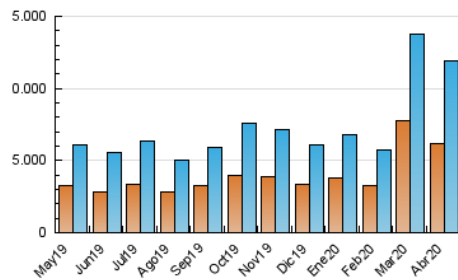

#### 3. Por día del mes (Nacional)

Día	N. únicos	Visitas	Páginas	Día	N. únicos	Visitas	Páginas	Día	N. únicos	Visitas	Páginas
1	443.696	513.582	1.142.256	11	452.436	519.166	1.052.385	21	316.831	383.846	890.902
2	454.211	528.422	1.147.008	12	325.795	387.331	864.357	22	234.493	294.134	722.314
3	276.491	340.392	833.017	13	361.291	429.185	932.422	23	315.922	373.792	839.012
4	270.177	333.856	789.980	14	308.449	372.524	840.985	24	247.562	297.973	722.821
5	254.082	317.948	761.412	15	436.586	509.287	1.124.041	25	322.128	377.878	791.558
6	351.240	425.685	945.671	16	338.835	403.225	917.497	26	338.530	396.432	881.863
7	400.455	474.297	1.026.018	17	268.772	321.309	754.725	27	291.347	347.416	788.026
8	315.679	381.110	914.023	18	270.016	331.876	755.775	28	304.664	365.247	822.679
9	430.489	509.175	1.179.832	19	328.707	394.870	904.367	29	324.487	380.110	821.940
10	390.437	454.546	964.497	20	372.558	438.415	1.007.685	30	277.977	333.014	768.831

4. Gráficas (Nacional)

4.1 Por día de la semana (promedio)

N. únicos / Visitas (x 100)

Páginas (x 100)

4.2 Por franja horaria (promedio)

Visitas (x 1000)

Páginas (x 1000)

4.3 Por meses

N. únicos / Visitas (x 1000)

Páginas (x 1000)