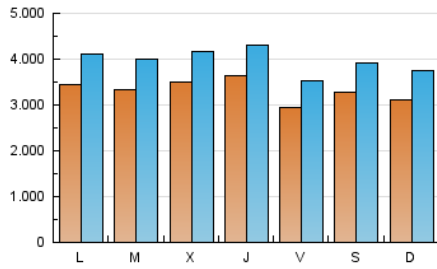

4. Gráficas (Nacional)

4.1 Por día de la semana (promedio)

N. únicos / Visitas (x 100)