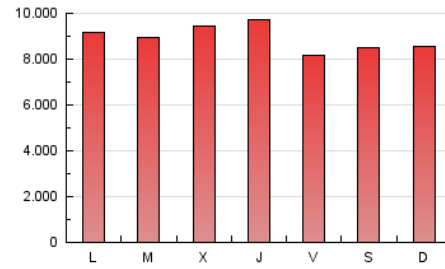

#### 1. Cifras totales y promedios (Nacional)

MES - AÑO	NAVEGADORES UNICOS	VISITAS	PAGINAS
Abril - 2020	6.161.936	11.936.043	26.907.899
<b>PROMEDIO DIARIO</b>	<b>334.145</b>	<b>397.868</b>	<b>896.930</b>
<b>PROMEDIO LUNES-VIERNES</b>	<b>339.203</b>	<b>403.486</b>	<b>913.918</b>
<b>PROMEDIO SABADO-DOMINGO</b>	<b>320.234</b>	<b>382.420</b>	<b>850.212</b>
<b>PAGINAS / VISITAS</b>	<b>2,25</b>		
<b>DURACION MEDIA VISITAS</b>	<b>0:01:35</b>		
<b>DURACION MEDIA PAGINAS</b>	<b>0:01:16</b>		

#### 3. Por día del mes (Nacional)

Día	N. únicos	Visitas	Páginas	Día	N. únicos	Visitas	Páginas	Día	N. únicos	Visitas	Páginas
1	443.696	513.582	1.142.256	11	452.436	519.166	1.052.385	21	316.831	383.846	890.902
2	454.211	528.422	1.147.008	12	325.795	387.331	864.357	22	234.493	294.134	722.314
3	276.491	340.392	833.017	13	361.291	429.185	932.422	23	315.922	373.792	839.012
4	270.177	333.856	789.980	14	308.449	372.524	840.985	24	247.562	297.973	722.821
5	254.082	317.948	761.412	15	436.586	509.287	1.124.041	25	322.128	377.878	791.558
6	351.240	425.685	945.671	16	338.835	403.225	917.497	26	338.530	396.432	881.863
7	400.455	474.297	1.026.018	17	268.772	321.309	754.725	27	291.347	347.416	788.026
8	315.679	381.110	914.023	18	270.016	331.876	755.775	28	304.664	365.247	822.679
9	430.489	509.175	1.179.832	19	328.707	394.870	904.367	29	324.487	380.110	821.940
10	390.437	454.546	964.497	20	372.558	438.415	1.007.685	30	277.977	333.014	768.831

4. Gráficas (Nacional)

4.1 Por día de la semana (promedio)

N. únicos / Visitas (x 100)

Páginas (x 100)

4.2 Por franja horaria (promedio)

Visitas (x 1000)

Páginas (x 1000)

4.3 Por meses