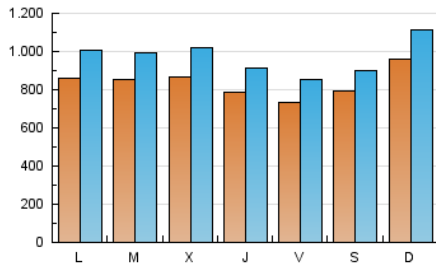

4. Gráficas (Nacional e Internacional)

4.1 Por día de la semana (promedio)

N. únicos / Visitas (x 100)