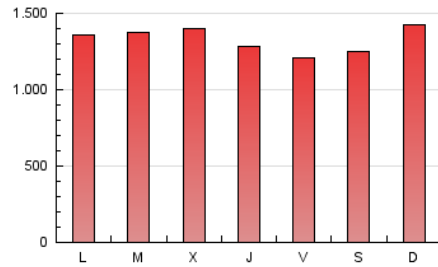

Páginas (x 100)