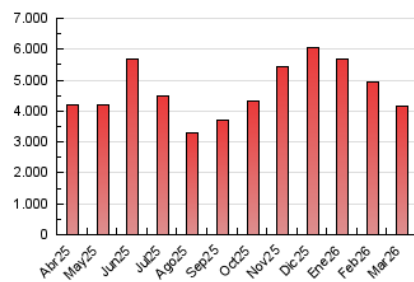

### 3. Por día del mes (Nacional e Internacional)

Día	N. únicos	Visitas	Páginas	Día	N. únicos	Visitas	Páginas	Día	N. únicos	Visitas	Páginas
<b>1</b>	78.161	92.458	128.610	<b>11</b>	81.547	97.218	134.453	<b>21</b>	94.407	105.437	145.550
<b>2</b>	99.555	118.583	157.658	<b>12</b>	70.402	82.861	114.063	<b>22</b>	121.563	135.144	145.388
<b>3</b>	89.060	112.827	155.022	<b>13</b>	71.803	84.763	117.085	<b>23</b>	85.403	99.854	130.785
<b>4</b>	88.525	106.231	150.731	<b>14</b>	83.368	93.234	128.757	<b>24</b>	81.557	94.037	129.006
<b>5</b>	80.004	94.308	141.224	<b>15</b>	132.366	157.372	193.624	<b>25</b>	103.936	119.399	153.860
<b>6</b>	77.761	91.293	134.511	<b>16</b>	94.570	107.777	147.484	<b>26</b>	70.992	82.399	115.174
<b>7</b>	65.240	75.440	107.186	<b>17</b>	69.230	78.722	115.392	<b>27</b>	60.048	71.821	98.528
<b>8</b>	71.836	82.543	125.309	<b>18</b>	73.250	85.449	122.557	<b>28</b>	74.719	85.238	118.270
<b>9</b>	68.278	81.879	117.166	<b>19</b>	93.809	107.052	142.534	<b>29</b>	76.306	89.846	118.703
<b>10</b>	104.607	116.183	159.780	<b>20</b>	84.306	94.015	132.594	<b>30</b>	81.525	94.299	127.064
								<b>31</b>	83.831	94.366	127.917

##### 4.1 Por día de la semana (promedio)

N. únicos / Visitas (x 100)

Páginas (x 100)

##### 4.2 Por franja horaria (promedio)

Visitas\_ (x 1000)

Páginas (x 1000)

##### 4.3 Por meses

N. únicos / Visitas (x 1000)

Páginas (x 1000)