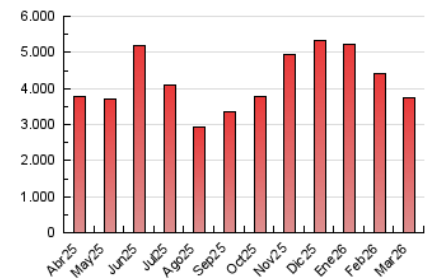

#### 3. Por día del mes (Nacional)

Día	N. únicos	Visitas	Páginas	Día	N. únicos	Visitas	Páginas	Día	N. únicos	Visitas	Páginas
<b>1</b>	66.633	80.104	112.859	<b>11</b>	74.182	89.567	123.479	<b>21</b>	82.222	92.925	129.455
<b>2</b>	86.302	102.952	138.972	<b>12</b>	63.244	74.894	103.896	<b>22</b>	94.398	104.432	117.066
<b>3</b>	77.651	98.845	138.105	<b>13</b>	63.870	75.617	105.621	<b>23</b>	68.379	79.509	108.819
<b>4</b>	78.776	93.929	136.593	<b>14</b>	75.158	84.655	117.548	<b>24</b>	71.921	84.459	116.149
<b>5</b>	67.696	80.021	124.566	<b>15</b>	121.768	145.705	178.991	<b>25</b>	96.116	109.347	142.069
<b>6</b>	66.305	79.156	118.462	<b>16</b>	84.402	97.760	133.439	<b>26</b>	62.147	72.839	102.744
<b>7</b>	57.148	66.994	96.010	<b>17</b>	60.135	69.528	102.831	<b>27</b>	53.288	63.101	88.553
<b>8</b>	63.539	73.739	113.185	<b>18</b>	65.663	76.593	111.543	<b>28</b>	65.143	74.159	104.744
<b>9</b>	59.716	73.147	105.094	<b>19</b>	83.546	96.275	128.517	<b>29</b>	65.176	77.017	103.480
<b>10</b>	96.220	108.218	147.934	<b>20</b>	72.549	82.204	117.136	<b>30</b>	71.464	84.235	113.103
								<b>31</b>	75.924	85.567	116.663

##### 4.1 Por día de la semana (promedio)

N. únicos / Visitas (x 100)

Páginas (x 100)

##### 4.2 Por franja horaria (promedio)

Visitas\_ (x 1000)

Páginas (x 1000)

##### 4.3 Por meses

N. únicos / Visitas (x 1000)

Páginas (x 1000)