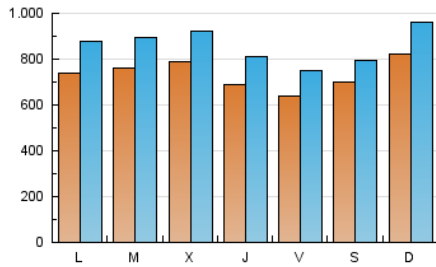

4. Gráficas (Nacional)

4.1 Por día de la semana (promedio)

N. únicos / Visitas (x 100)