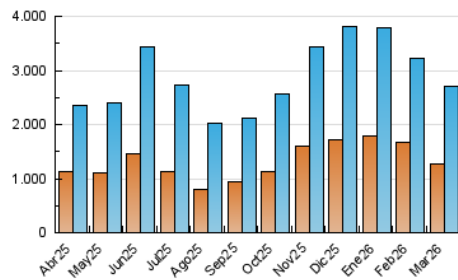

#### 3. Por día del mes (Nacional)

Día	N. únicos	Visitas	Páginas	Día	N. únicos	Visitas	Páginas	Día	N. únicos	Visitas	Páginas
<b>1</b>	66.633	80.104	112.859	<b>11</b>	74.182	89.567	123.479	<b>21</b>	82.222	92.925	129.455
<b>2</b>	86.302	102.952	138.972	<b>12</b>	63.244	74.894	103.896	<b>22</b>	94.398	104.432	117.066
<b>3</b>	77.651	98.845	138.105	<b>13</b>	63.870	75.617	105.621	<b>23</b>	68.379	79.509	108.819
<b>4</b>	78.776	93.929	136.593	<b>14</b>	75.158	84.655	117.548	<b>24</b>	71.921	84.459	116.149
<b>5</b>	67.696	80.021	124.566	<b>15</b>	121.768	145.705	178.991	<b>25</b>	96.116	109.347	142.069
<b>6</b>	66.305	79.156	118.462	<b>16</b>	84.402	97.760	133.439	<b>26</b>	62.147	72.839	102.744
<b>7</b>	57.148	66.994	96.010	<b>17</b>	60.135	69.528	102.831	<b>27</b>	53.288	63.101	88.553
<b>8</b>	63.539	73.739	113.185	<b>18</b>	65.663	76.593	111.543	<b>28</b>	65.143	74.159	104.744
<b>9</b>	59.716	73.147	105.094	<b>19</b>	83.546	96.275	128.517	<b>29</b>	65.176	77.017	103.480
<b>10</b>	96.220	108.218	147.934	<b>20</b>	72.549	82.204	117.136	<b>30</b>	71.464	84.235	113.103
								<b>31</b>	75.924	85.567	116.663

##### 4.1 Por día de la semana (promedio)

N. únicos / Visitas (x 100)

Páginas (x 100)

##### 4.2 Por franja horaria (promedio)

Visitas\_ (x 1000)

Páginas (x 1000)

##### 4.3 Por meses

N. únicos / Visitas (x 1000)

Páginas (x 1000)