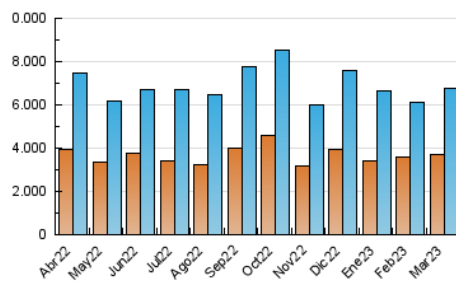

4.3 Por meses

N. únicos / Visitas (x 1000)