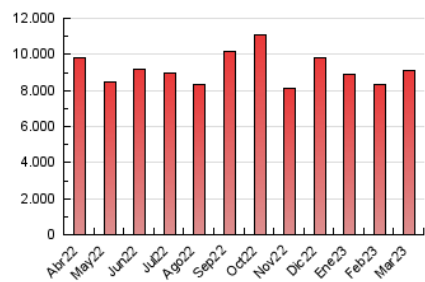

Páginas (x 1000)