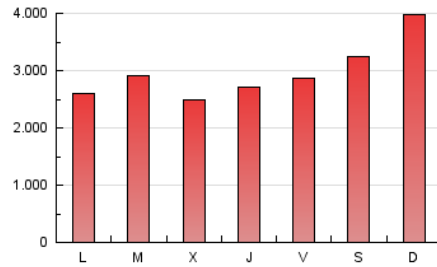

1. Cifras totales y promedios (Nacional)

MES - AÑO	NAVEGADORES UNICOS	VISITAS	PAGINAS
Marzo - 2023	3.692.082	6.784.882	9.119.518
PROMEDIO DIARIO	196.364	218.867	294.178
PROMEDIO LUNES-VIERNES	174.219	196.074	271.174
PROMEDIO SABADO-DOMINGO	260.033	284.398	360.315
PAGINAS / VISITAS	1,34		
DURACION MEDIA VISITAS	0:01:29		
DURACION MEDIA PAGINAS	0:04:04		

2. Secciones (Nacional)

	PAGINAS	%
HOME	1.853.620	20.33 %
RESTO	7.265.898	79.67 %

3. Por día del mes (Nacional)

Día	N. únicos	Visitas	Páginas	Día	N. únicos	Visitas	Páginas	Día	N. únicos	Visitas	Páginas
1	156.404	180.286	269.301	11	129.412	143.772	195.400	21	103.704	124.228	180.556
2	174.293	197.365	282.677	12	146.927	162.929	220.579	22	123.795	144.351	214.964
3	259.073	288.443	377.941	13	146.146	163.815	235.362	23	229.713	254.974	349.231
4	433.877	471.962	572.140	14	144.715	162.381	231.789	24	227.730	257.041	337.590
5	504.092	543.225	659.056	15	118.258	137.949	202.212	25	246.051	272.752	342.186
6	217.784	242.745	325.482	16	126.856	145.966	207.839	26	286.159	311.362	384.113
7	191.642	214.563	301.412	17	149.852	170.271	234.580	27	146.236	165.148	230.160
8	192.565	216.127	295.436	18	114.109	129.475	185.536	28	323.306	356.113	452.491
9	168.349	191.950	268.874	19	219.638	239.704	323.508	29	175.913	193.527	266.884
10	187.727	206.904	278.358	20	160.749	178.073	244.860	30	157.437	176.787	248.813
								31	124.785	140.694	200.188

4. Gráficas (Nacional)

4.1 Por día de la semana (promedio)

N. únicos / Visitas (x 100)

Páginas (x 100)

4.2 Por franja horaria (promedio)

Visitas_ (x 1000)

Páginas (x 1000)

4.3 Por meses