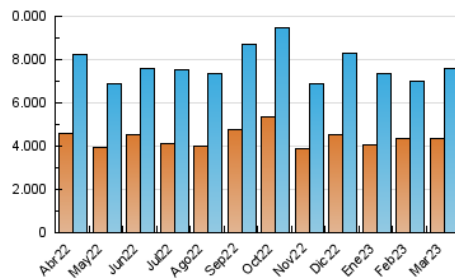

4.3 Por meses

N. únicos / Visitas (x 1000)