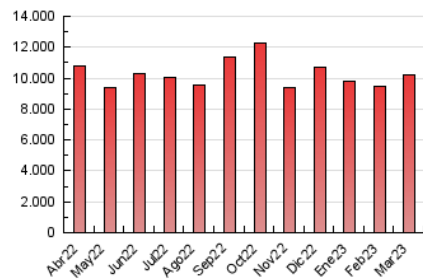

Páginas (x 1000)