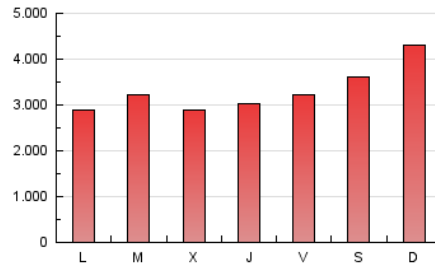

1. Cifras totales y promedios (Nacional e Internacional)

MES - AÑO	NAVEGADORES UNICOS	VISITAS	PAGINAS
Marzo - 2023	4.362.652	7.597.460	10.192.180
PROMEDIO DIARIO	220.951	245.079	328.780
PROMEDIO LUNES-VIERNES	198.257	221.754	305.541
PROMEDIO SABADO-DOMINGO	286.197	312.141	395.592
PAGINAS / VISITAS	1,34		
DURACION MEDIA VISITAS	0:01:27		
DURACION MEDIA PAGINAS	0:04:02		

2. Secciones (Nacional e Internacional)

	PAGINAS	%
HOME	1.944.723	19.08 %
RESTO	8.247.457	80.92 %

3. Por día del mes (Nacional e Internacional)

Día	N. únicos	Visitas	Páginas	Día	N. únicos	Visitas	Páginas	Día	N. únicos	Visitas	Páginas
1	178.683	205.827	303.532	11	146.750	162.529	220.285	21	122.688	144.235	207.834
2	197.961	223.290	317.023	12	165.440	181.958	246.100	22	142.726	164.464	243.244
3	310.893	337.889	439.560	13	164.662	184.683	264.173	23	251.874	278.383	381.489
4	479.135	521.513	632.487	14	163.902	182.891	259.584	24	256.697	288.318	378.935
5	541.842	582.825	708.519	15	136.035	158.015	230.158	25	274.040	302.201	379.828
6	243.691	270.515	362.946	16	146.006	167.033	236.657	26	313.289	340.019	419.796
7	221.057	246.750	343.644	17	169.156	190.678	261.937	27	167.074	187.237	259.820
8	245.343	272.225	366.620	18	130.963	146.983	208.582	28	343.576	378.222	482.753
9	191.984	217.009	302.746	19	238.114	259.101	349.137	29	195.880	214.197	296.154
10	209.075	229.964	309.629	20	178.754	197.979	271.563	30	178.609	199.223	279.464
								31	143.591	161.304	227.981

4. Gráficas (Nacional e Internacional)

4.1 Por día de la semana (promedio)

N. únicos / Visitas (x 100)

Páginas (x 100)

4.2 Por franja horaria (promedio)

Visitas_ (x 1000)

Páginas (x 1000)

4.3 Por meses