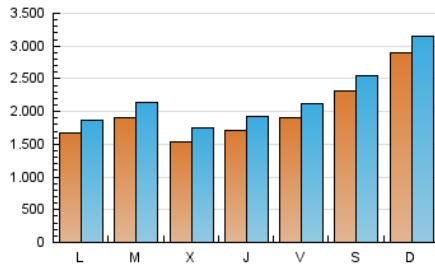

1. Cifras totales y promedios (Nacional)

MES - AÑO	NAVEGADORES UNICOS	VISITAS	PAGINAS
Marzo - 2023	3.692.082	6.784.882	9.119.518
PROMEDIO DIARIO	196.364	218.867	294.178
PROMEDIO LUNES-VIERNES	174.219	196.074	271.174
PROMEDIO SABADO-DOMINGO	260.033	284.398	360.315
PAGINAS / VISITAS	1,34		
DURACION MEDIA VISITAS	0:01:29		
DURACION MEDIA PAGINAS	0:04:04		

2. Secciones (Nacional)

	PAGINAS	%
HOME	1.853.620	20.33 %
RESTO	7.265.898	79.67 %

3. Por día del mes (Nacional)

Día	N. únicos	Visitas	Páginas	Día	N. únicos	Visitas	Páginas	Día	N. únicos	Visitas	Páginas
1	156.404	180.286	269.301	11	129.412	143.772	195.400	21	103.704	124.228	180.556
2	174.293	197.365	282.677	12	146.927	162.929	220.579	22	123.795	144.351	214.964
3	259.073	288.443	377.941	13	146.146	163.815	235.362	23	229.713	254.974	349.231
4	433.877	471.962	572.140	14	144.715	162.381	231.789	24	227.730	257.041	337.590
5	504.092	543.225	659.056	15	118.258	137.949	202.212	25	246.051	272.752	342.186
6	217.784	242.745	325.482	16	126.856	145.966	207.839	26	286.159	311.362	384.113
7	191.642	214.563	301.412	17	149.852	170.271	234.580	27	146.236	165.148	230.160
8	192.565	216.127	295.436	18	114.109	129.475	185.536	28	323.306	356.113	452.491
9	168.349	191.950	268.874	19	219.638	239.704	323.508	29	175.913	193.527	266.884
10	187.727	206.904	278.358	20	160.749	178.073	244.860	30	157.437	176.787	248.813
								31	124.785	140.694	200.188

4. Gráficas (Nacional)

4.1 Por día de la semana (promedio)

N. únicos / Visitas (x 100)

Páginas (x 100)

4.2 Por franja horaria (promedio)

Visitas_ (x 1000)

Páginas (x 1000)

4.3 Por meses