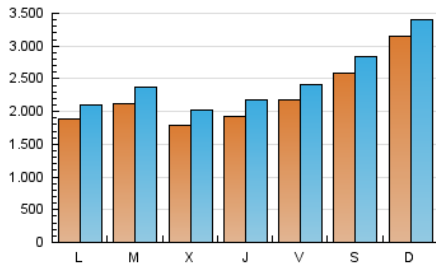

1. Cifras totales y promedios (Nacional e Internacional)

MES - AÑO	NAVEGADORES UNICOS	VISITAS	PAGINAS
Marzo - 2023	4.362.652	7.597.460	10.192.180
PROMEDIO DIARIO	220.951	245.079	328.780
PROMEDIO LUNES-VIERNES	198.257	221.754	305.541
PROMEDIO SABADO-DOMINGO	286.197	312.141	395.592
PAGINAS / VISITAS	1,34		
DURACION MEDIA VISITAS	0:01:27		
DURACION MEDIA PAGINAS	0:04:02		

2. Secciones (Nacional e Internacional)

	PAGINAS	%
HOME	1.944.723	19.08 %
RESTO	8.247.457	80.92 %

3. Por día del mes (Nacional e Internacional)

Día	N. únicos	Visitas	Páginas	Día	N. únicos	Visitas	Páginas	Día	N. únicos	Visitas	Páginas
1	178.683	205.827	303.532	11	146.750	162.529	220.285	21	122.688	144.235	207.834
2	197.961	223.290	317.023	12	165.440	181.958	246.100	22	142.726	164.464	243.244
3	310.893	337.889	439.560	13	164.662	184.683	264.173	23	251.874	278.383	381.489
4	479.135	521.513	632.487	14	163.902	182.891	259.584	24	256.697	288.318	378.935
5	541.842	582.825	708.519	15	136.035	158.015	230.158	25	274.040	302.201	379.828
6	243.691	270.515	362.946	16	146.006	167.033	236.657	26	313.289	340.019	419.796
7	221.057	246.750	343.644	17	169.156	190.678	261.937	27	167.074	187.237	259.820
8	245.343	272.225	366.620	18	130.963	146.983	208.582	28	343.576	378.222	482.753
9	191.984	217.009	302.746	19	238.114	259.101	349.137	29	195.880	214.197	296.154
10	209.075	229.964	309.629	20	178.754	197.979	271.563	30	178.609	199.223	279.464
								31	143.591	161.304	227.981

4. Gráficas (Nacional e Internacional)

4.1 Por día de la semana (promedio)

N. únicos / Visitas (x 100)

Páginas (x 100)

4.2 Por franja horaria (promedio)

Visitas_ (x 1000)

Páginas (x 1000)

4.3 Por meses