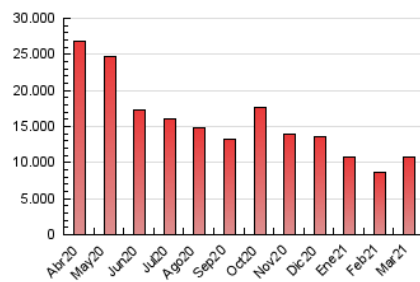

1. Cifras totales y promedios (Nacional)

MES - AÑO	NAVEGADORES UNICOS	VISITAS	PAGINAS
Marzo - 2021	4.202.203	7.556.543	10.720.994
PROMEDIO DIARIO	214.762	243.759	345.839
PROMEDIO LUNES-VIERNES	218.702	249.059	356.279
PROMEDIO SABADO-DOMINGO	203.435	228.522	315.823
PAGINAS / VISITAS	1,42		
DURACION MEDIA VISITAS	0:01:33		
DURACION MEDIA PAGINAS	0:03:42		

2. Secciones (Nacional)

	PAGINAS	%
HOME	2.246.831	20.96 %
RESTO	8.474.163	79.04 %

3. Por día del mes (Nacional)

Día	N. únicos	Visitas	Páginas	Día	N. únicos	Visitas	Páginas	Día	N. únicos	Visitas	Páginas
1	198.542	225.449	325.342	11	283.789	319.592	467.055	21	202.640	226.013	305.955
2	189.640	214.296	316.897	12	259.298	293.057	419.722	22	250.078	287.092	398.767
3	223.211	249.867	343.234	13	252.259	282.081	384.971	23	214.142	242.468	363.193
4	222.476	246.445	342.601	14	250.176	276.489	393.456	24	178.756	210.125	314.929
5	169.061	189.377	271.533	15	253.124	295.058	451.057	25	160.417	185.333	277.799
6	142.101	160.740	229.440	16	263.345	296.294	407.066	26	167.138	194.640	299.627
7	149.660	169.447	234.299	17	244.004	279.302	395.061	27	173.723	197.865	280.666
8	199.740	231.503	316.043	18	242.597	273.533	386.865	28	207.452	230.043	310.449
9	170.455	194.222	279.410	19	259.102	285.692	389.119	29	188.629	216.597	310.280
10	258.537	303.642	433.576	20	249.471	285.498	387.351	30	209.452	238.791	329.129
								31	224.607	255.992	356.102

4. Gráficas (Nacional)

4.1 Por día de la semana (promedio)

N. únicos / Visitas (x 100)

Páginas (x 100)

4.2 Por franja horaria (promedio)

Visitas (x 1000)

Páginas (x 1000)

4.3 Por meses

N. únicos / Visitas (x 1000)

Páginas (x 1000)

5. Observaciones

Este Medio Electrónico de Comunicación ha sido medido por la herramienta Google Analytics de Google

6. Definiciones básicas (Para más información ver Normas Técnicas para el Control de los Medios Electrónicos de Comunicación)