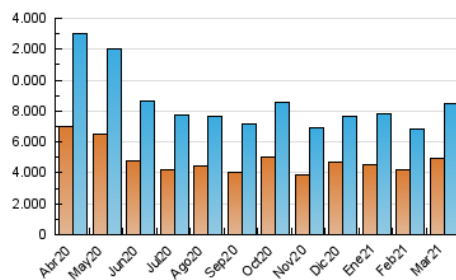

4.3 Por meses

N. únicos / Visitas (x 1000)