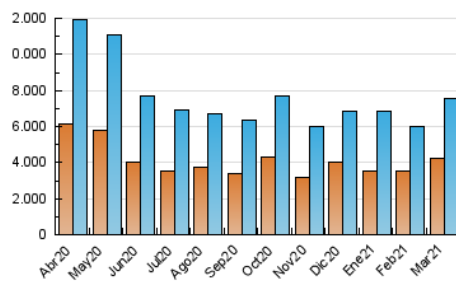

4.3 Por meses

N. únicos / Visitas (x 1000)