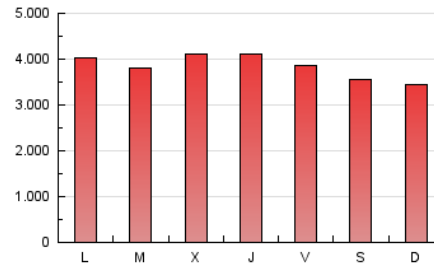

1. Cifras totales y promedios (Nacional e Internacional)

MES - AÑO	NAVEGADORES UNICOS	VISITAS	PAGINAS
Marzo - 2021	4.955.859	8.468.326	11.952.902
PROMEDIO DIARIO	242.125	273.172	385.577
PROMEDIO LUNES-VIERNES	247.087	279.631	397.990
PROMEDIO SABADO-DOMINGO	227.859	254.602	349.890
PAGINAS / VISITAS	1,41		
DURACION MEDIA VISITAS	0:01:31		
DURACION MEDIA PAGINAS	0:03:39		

2. Secciones (Nacional e Internacional)

	PAGINAS	%
HOME	2.342.737	19.60 %
RESTO	9.610.165	80.40 %

3. Por día del mes (Nacional e Internacional)

Día	N. únicos	Visitas	Páginas	Día	N. únicos	Visitas	Páginas	Día	N. únicos	Visitas	Páginas
1	229.964	257.537	367.578	11	315.260	353.523	514.781	21	228.302	253.399	341.220
2	215.420	242.481	356.701	12	288.389	325.097	463.123	22	279.094	318.713	442.114
3	253.964	282.868	387.434	13	281.700	312.674	424.912	23	241.501	273.901	406.305
4	249.514	275.083	381.943	14	275.705	303.206	428.373	24	208.248	241.303	357.402
5	194.320	216.694	309.076	15	283.495	327.103	499.102	25	188.155	213.505	316.937
6	163.852	183.755	260.215	16	295.146	330.559	453.354	26	191.184	220.772	336.002
7	172.329	193.536	265.279	17	275.994	313.333	440.766	27	196.385	222.800	313.619
8	226.727	259.819	353.480	18	272.266	309.202	434.030	28	230.517	255.207	342.834
9	195.078	221.800	317.265	19	287.348	317.439	431.285	29	215.498	244.691	347.736
10	291.495	338.048	481.194	20	274.083	312.239	422.669	30	236.006	265.875	365.032
								31	248.939	282.164	391.141

4. Gráficas (Nacional e Internacional)

4.1 Por día de la semana (promedio)

N. únicos / Visitas (x 100)

Páginas (x 100)

4.2 Por franja horaria (promedio)

Visitas (x 1000)

Páginas (x 1000)

4.3 Por meses