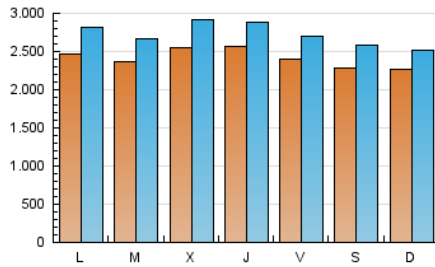

1. Cifras totales y promedios (Nacional e Internacional)

MES - AÑO	NAVEGADORES UNICOS	VISITAS	PAGINAS
Marzo - 2021	4.955.859	8.468.326	11.952.902
PROMEDIO DIARIO	242.125	273.172	385.577
PROMEDIO LUNES-VIERNES	247.087	279.631	397.990
PROMEDIO SABADO-DOMINGO	227.859	254.602	349.890
PAGINAS / VISITAS	1,41		
DURACION MEDIA VISITAS	0:01:31		
DURACION MEDIA PAGINAS	0:03:39		

2. Secciones (Nacional e Internacional)

	PAGINAS	%
HOME	2.342.737	19.60 %
RESTO	9.610.165	80.40 %

3. Por día del mes (Nacional e Internacional)

Día	N. únicos	Visitas	Páginas	Día	N. únicos	Visitas	Páginas	Día	N. únicos	Visitas	Páginas
1	229.964	257.537	367.578	11	315.260	353.523	514.781	21	228.302	253.399	341.220
2	215.420	242.481	356.701	12	288.389	325.097	463.123	22	279.094	318.713	442.114
3	253.964	282.868	387.434	13	281.700	312.674	424.912	23	241.501	273.901	406.305
4	249.514	275.083	381.943	14	275.705	303.206	428.373	24	208.248	241.303	357.402
5	194.320	216.694	309.076	15	283.495	327.103	499.102	25	188.155	213.505	316.937
6	163.852	183.755	260.215	16	295.146	330.559	453.354	26	191.184	220.772	336.002
7	172.329	193.536	265.279	17	275.994	313.333	440.766	27	196.385	222.800	313.619
8	226.727	259.819	353.480	18	272.266	309.202	434.030	28	230.517	255.207	342.834
9	195.078	221.800	317.265	19	287.348	317.439	431.285	29	215.498	244.691	347.736
10	291.495	338.048	481.194	20	274.083	312.239	422.669	30	236.006	265.875	365.032
								31	248.939	282.164	391.141

4. Gráficas (Nacional e Internacional)

4.1 Por día de la semana (promedio)

N. únicos / Visitas (x 100)

Páginas (x 100)

4.2 Por franja horaria (promedio)

Visitas (x 1000)

Páginas (x 1000)

4.3 Por meses