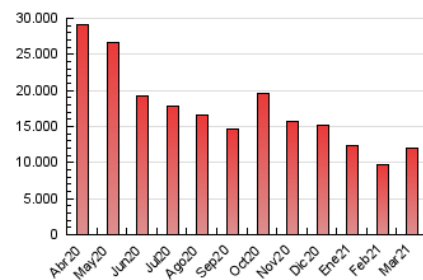

Páginas (x 1000)