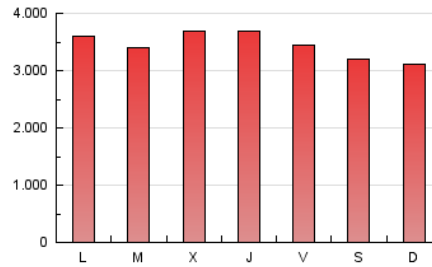

1. Cifras totales y promedios (Nacional)

MES - AÑO	NAVEGADORES UNICOS	VISITAS	PAGINAS
Marzo - 2021	4.202.203	7.556.543	10.720.994
PROMEDIO DIARIO	214.762	243.759	345.839
PROMEDIO LUNES-VIERNES	218.702	249.059	356.279
PROMEDIO SABADO-DOMINGO	203.435	228.522	315.823
PAGINAS / VISITAS	1,42		
DURACION MEDIA VISITAS	0:01:33		
DURACION MEDIA PAGINAS	0:03:42		

2. Secciones (Nacional)

	PAGINAS	%
HOME	2.246.831	20.96 %
RESTO	8.474.163	79.04 %

3. Por día del mes (Nacional)

Día	N. únicos	Visitas	Páginas	Día	N. únicos	Visitas	Páginas	Día	N. únicos	Visitas	Páginas
1	198.542	225.449	325.342	11	283.789	319.592	467.055	21	202.640	226.013	305.955
2	189.640	214.296	316.897	12	259.298	293.057	419.722	22	250.078	287.092	398.767
3	223.211	249.867	343.234	13	252.259	282.081	384.971	23	214.142	242.468	363.193
4	222.476	246.445	342.601	14	250.176	276.489	393.456	24	178.756	210.125	314.929
5	169.061	189.377	271.533	15	253.124	295.058	451.057	25	160.417	185.333	277.799
6	142.101	160.740	229.440	16	263.345	296.294	407.066	26	167.138	194.640	299.627
7	149.660	169.447	234.299	17	244.004	279.302	395.061	27	173.723	197.865	280.666
8	199.740	231.503	316.043	18	242.597	273.533	386.865	28	207.452	230.043	310.449
9	170.455	194.222	279.410	19	259.102	285.692	389.119	29	188.629	216.597	310.280
10	258.537	303.642	433.576	20	249.471	285.498	387.351	30	209.452	238.791	329.129
								31	224.607	255.992	356.102

4. Gráficas (Nacional)

4.1 Por día de la semana (promedio)

N. únicos / Visitas (x 100)

Páginas (x 100)

4.2 Por franja horaria (promedio)

Visitas (x 1000)

Páginas (x 1000)

4.3 Por meses