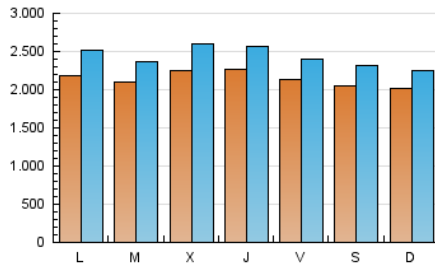

1. Cifras totales y promedios (Nacional)

MES - AÑO	NAVEGADORES UNICOS	VISITAS	PAGINAS
Marzo - 2021	4.202.203	7.556.543	10.720.994
PROMEDIO DIARIO	214.762	243.759	345.839
PROMEDIO LUNES-VIERNES	218.702	249.059	356.279
PROMEDIO SABADO-DOMINGO	203.435	228.522	315.823
PAGINAS / VISITAS	1,42		
DURACION MEDIA VISITAS	0:01:33		
DURACION MEDIA PAGINAS	0:03:42		

2. Secciones (Nacional)

	PAGINAS	%
HOME	2.246.831	20.96 %
RESTO	8.474.163	79.04 %

3. Por día del mes (Nacional)

Día	N. únicos	Visitas	Páginas	Día	N. únicos	Visitas	Páginas	Día	N. únicos	Visitas	Páginas
1	198.542	225.449	325.342	11	283.789	319.592	467.055	21	202.640	226.013	305.955
2	189.640	214.296	316.897	12	259.298	293.057	419.722	22	250.078	287.092	398.767
3	223.211	249.867	343.234	13	252.259	282.081	384.971	23	214.142	242.468	363.193
4	222.476	246.445	342.601	14	250.176	276.489	393.456	24	178.756	210.125	314.929
5	169.061	189.377	271.533	15	253.124	295.058	451.057	25	160.417	185.333	277.799
6	142.101	160.740	229.440	16	263.345	296.294	407.066	26	167.138	194.640	299.627
7	149.660	169.447	234.299	17	244.004	279.302	395.061	27	173.723	197.865	280.666
8	199.740	231.503	316.043	18	242.597	273.533	386.865	28	207.452	230.043	310.449
9	170.455	194.222	279.410	19	259.102	285.692	389.119	29	188.629	216.597	310.280
10	258.537	303.642	433.576	20	249.471	285.498	387.351	30	209.452	238.791	329.129
								31	224.607	255.992	356.102

4. Gráficas (Nacional)

4.1 Por día de la semana (promedio)

N. únicos / Visitas (x 100)

Páginas (x 100)

4.2 Por franja horaria (promedio)

Visitas (x 1000)

Páginas (x 1000)

4.3 Por meses