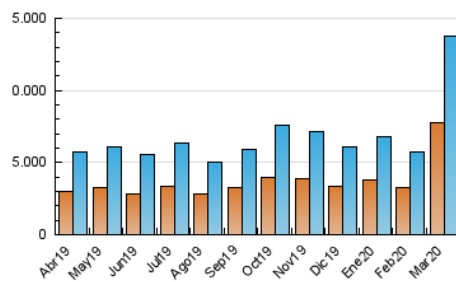

#### 3. Por día del mes (Nacional)

Día	N. únicos	Visitas	Páginas	Día	N. únicos	Visitas	Páginas	Día	N. únicos	Visitas	Páginas
1	171.506	194.534	407.882	11	288.982	338.879	709.458	21	412.730	489.601	1.148.167
2	223.421	253.683	528.353	12	405.561	467.160	909.730	22	435.017	516.707	1.237.718
3	273.478	307.585	635.652	13	810.538	928.069	1.735.593	23	338.793	427.502	1.056.725
4	212.237	242.582	518.123	14	705.822	810.465	1.511.408	24	455.724	537.143	1.219.275
5	176.199	204.922	475.430	15	722.182	835.163	1.574.276	25	348.837	426.955	1.113.879
6	152.695	176.420	416.561	16	350.112	411.406	874.798	26	415.890	489.870	1.182.869
7	125.127	145.956	331.825	17	361.504	430.599	906.082	27	323.438	388.547	957.103
8	195.888	223.030	457.194	18	679.806	763.285	1.443.896	28	426.079	503.963	1.101.825
9	273.558	324.003	669.668	19	397.160	470.848	1.017.833	29	345.601	416.553	999.385
10	435.825	488.906	913.792	20	450.965	533.724	1.195.310	30	375.513	451.592	1.056.139
								31	451.496	530.956	1.214.697

##### 4.1 Por día de la semana (promedio)

N. únicos / Visitas (x 100)

Páginas (x 100)

##### 4.2 Por franja horaria (promedio)

Visitas (x 1000)

Páginas (x 1000)

##### 4.3 Por meses

N. únicos / Visitas (x 1000)

Páginas (x 1000)