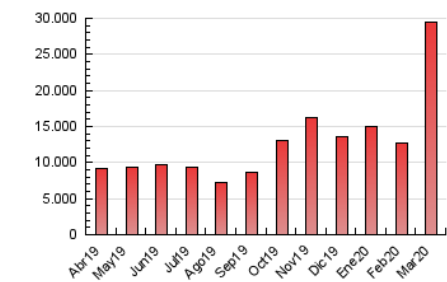

#### 3. Por día del mes (Nacional)

Día	N. únicos	Visitas	Páginas	Día	N. únicos	Visitas	Páginas	Día	N. únicos	Visitas	Páginas
1	171.506	194.534	407.882	11	288.982	338.879	709.458	21	412.730	489.601	1.148.167
2	223.421	253.683	528.353	12	405.561	467.160	909.730	22	435.017	516.707	1.237.718
3	273.478	307.585	635.652	13	810.538	928.069	1.735.593	23	338.793	427.502	1.056.725
4	212.237	242.582	518.123	14	705.822	810.465	1.511.408	24	455.724	537.143	1.219.275
5	176.199	204.922	475.430	15	722.182	835.163	1.574.276	25	348.837	426.955	1.113.879
6	152.695	176.420	416.561	16	350.112	411.406	874.798	26	415.890	489.870	1.182.869
7	125.127	145.956	331.825	17	361.504	430.599	906.082	27	323.438	388.547	957.103
8	195.888	223.030	457.194	18	679.806	763.285	1.443.896	28	426.079	503.963	1.101.825
9	273.558	324.003	669.668	19	397.160	470.848	1.017.833	29	345.601	416.553	999.385
10	435.825	488.906	913.792	20	450.965	533.724	1.195.310	30	375.513	451.592	1.056.139
								31	451.496	530.956	1.214.697

##### 4.1 Por día de la semana (promedio)

N. únicos / Visitas (x 100)

Páginas (x 100)

##### 4.2 Por franja horaria (promedio)

Visitas (x 1000)

Páginas (x 1000)

##### 4.3 Por meses

N. únicos / Visitas (x 1000)

Páginas (x 1000)