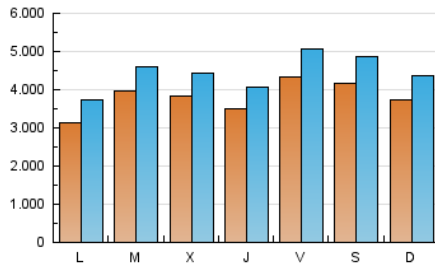

4. Gráficas (Nacional)

4.1 Por día de la semana (promedio)

N. únicos / Visitas (x 100)