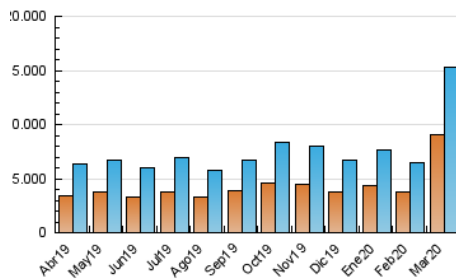

### 3. Por día del mes (Nacional e Internacional)

Día	N. únicos	Visitas	Páginas	Día	N. únicos	Visitas	Páginas	Día	N. únicos	Visitas	Páginas
1	206.502	231.108	488.042	11	328.791	381.832	792.994	21	474.558	555.567	1.282.585
2	269.721	301.903	631.152	12	451.440	516.733	1.001.634	22	491.620	577.309	1.358.048
3	310.388	346.750	715.702	13	873.385	996.338	1.862.089	23	385.973	479.025	1.160.536
4	243.482	276.179	587.721	14	780.712	890.832	1.652.384	24	519.473	605.674	1.347.134
5	202.397	233.103	536.218	15	800.641	919.177	1.720.912	25	402.019	484.205	1.239.154
6	175.126	200.521	467.515	16	405.233	470.493	982.026	26	469.364	547.286	1.308.440
7	143.847	166.138	374.467	17	413.459	486.698	1.008.778	27	369.039	437.530	1.060.512
8	215.761	244.569	500.423	18	764.363	852.972	1.599.171	28	473.757	555.465	1.210.901
9	300.888	353.801	730.199	19	470.216	548.434	1.153.816	29	387.228	461.463	1.094.558
10	481.299	537.881	1.006.270	20	520.630	607.994	1.340.862	30	421.167	500.925	1.163.760
								31	497.113	579.972	1.320.619

4. Gráficas (Nacional e Internacional)

4.1 Por día de la semana (promedio)

N. únicos / Visitas (x 100)

Páginas (x 100)

4.2 Por franja horaria (promedio)

Visitas (x 1000)

Páginas (x 1000)

4.3 Por meses

N. únicos / Visitas (x 1000)

Páginas (x 1000)