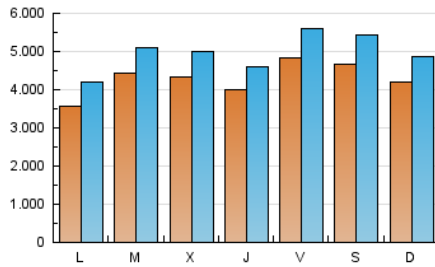

4. Gráficas (Nacional e Internacional)

4.1 Por día de la semana (promedio)

N. únicos / Visitas (x 100)