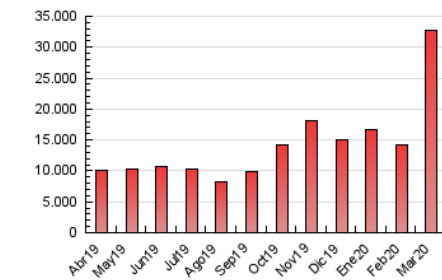

### 3. Por día del mes (Nacional e Internacional)

Día	N. únicos	Visitas	Páginas	Día	N. únicos	Visitas	Páginas	Día	N. únicos	Visitas	Páginas
1	206.502	231.108	488.042	11	328.791	381.832	792.994	21	474.558	555.567	1.282.585
2	269.721	301.903	631.152	12	451.440	516.733	1.001.634	22	491.620	577.309	1.358.048
3	310.388	346.750	715.702	13	873.385	996.338	1.862.089	23	385.973	479.025	1.160.536
4	243.482	276.179	587.721	14	780.712	890.832	1.652.384	24	519.473	605.674	1.347.134
5	202.397	233.103	536.218	15	800.641	919.177	1.720.912	25	402.019	484.205	1.239.154
6	175.126	200.521	467.515	16	405.233	470.493	982.026	26	469.364	547.286	1.308.440
7	143.847	166.138	374.467	17	413.459	486.698	1.008.778	27	369.039	437.530	1.060.512
8	215.761	244.569	500.423	18	764.363	852.972	1.599.171	28	473.757	555.465	1.210.901
9	300.888	353.801	730.199	19	470.216	548.434	1.153.816	29	387.228	461.463	1.094.558
10	481.299	537.881	1.006.270	20	520.630	607.994	1.340.862	30	421.167	500.925	1.163.760
								31	497.113	579.972	1.320.619

4. Gráficas (Nacional e Internacional)

4.1 Por día de la semana (promedio)

N. únicos / Visitas (x 100)

Páginas (x 100)

4.2 Por franja horaria (promedio)

Visitas (x 1000)

Páginas (x 1000)

4.3 Por meses

N. únicos / Visitas (x 1000)

Páginas (x 1000)