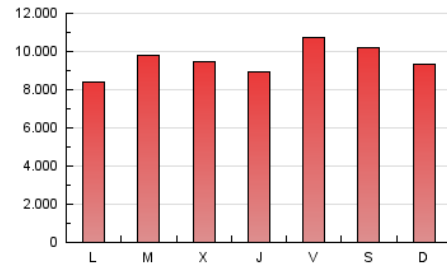

Páginas (x 100)